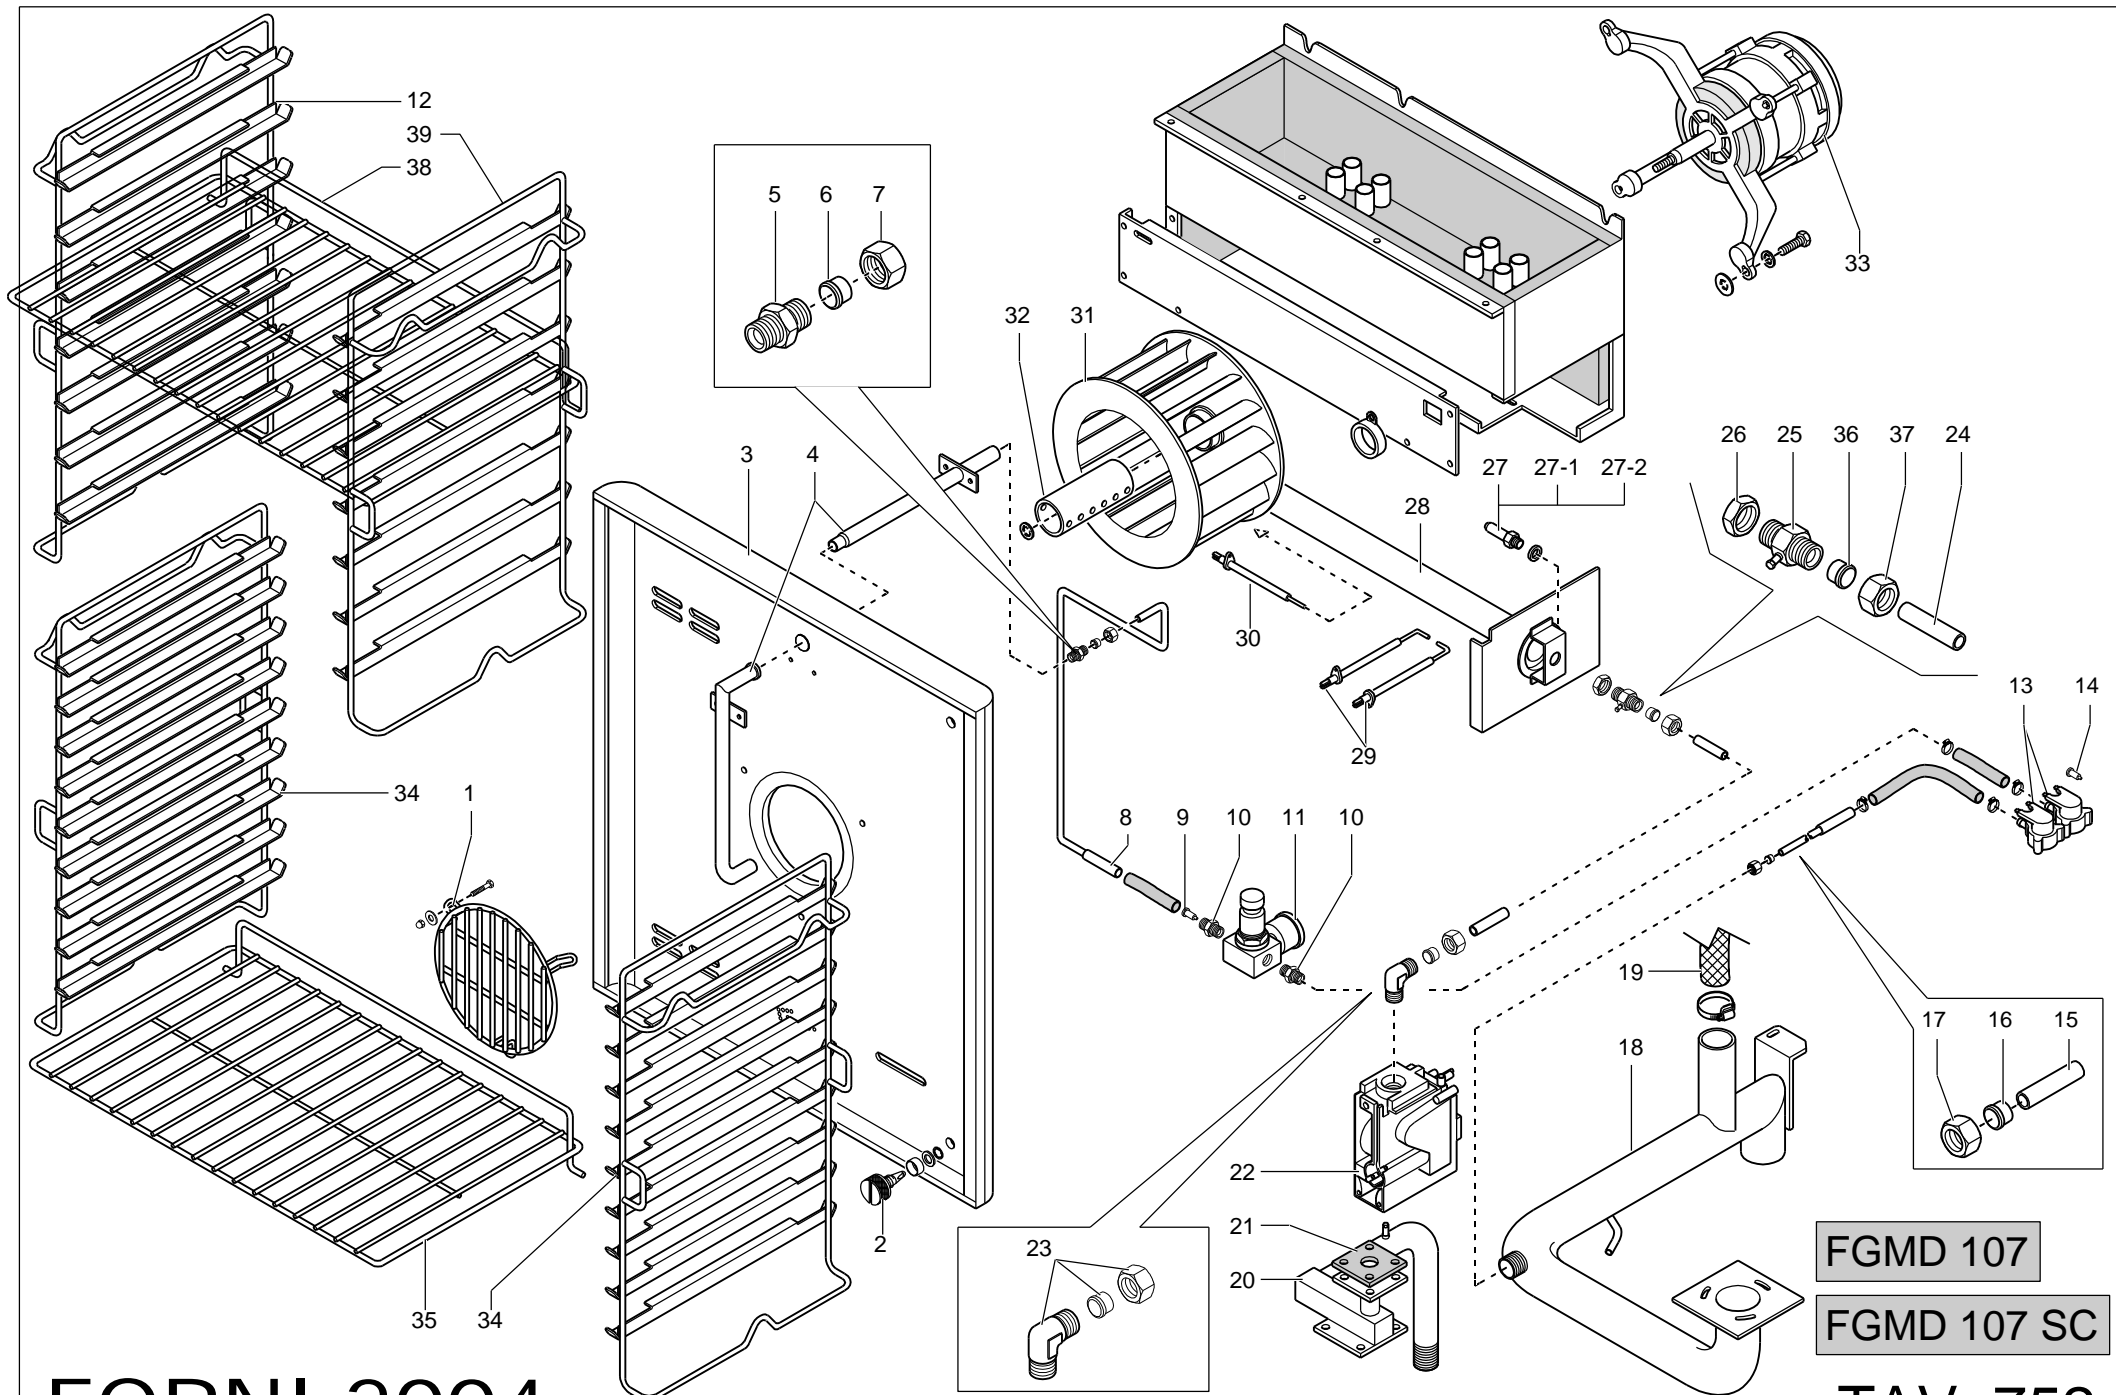

FORNI 2004

FGMD 107
FGMD 107 SC

TAV. 752

TAVOLA	POS.	CODICE	ITALIANO	FRANCESE	INGLESE	TEDESCO
FORNI TAV. 752	1	RTFOC00174	GRIGLIA PROT.VENT.	GRILLE DE PROTECTION	GRILL IMPELLER PROTECTION	SCHUTZGITTER SCHORNSTEIN
FORNI TAV. 752	2	RTFOC00334	AT.RAPIDO K1610/TA16/C16X	ATTAQUE RAPIDE	CONNECTION	SCHNELLANSCHLUSS
FORNI TAV. 752	3	161180	CONV.ARIA	CONVOYEUR DE L'AIR	CHIMNEY	SCHORNSTEIN
FORNI TAV. 752	4	RTFOC00492	TU.UMIDIFICATORE	HUMIDIFICATEUR	HUMIDIFIER	BEFEUCHTER
FORNI TAV. 752	5	RTFOC00557	INIET.UMIDIF. D.1.5	INJECTEUR HUMIDIFICATEUR	INJECTOR HUMIDIFIER	EINSPRITZER BEFEUCHTER
FORNI TAV. 752	6	RTCU900018	BICONO D.6	BICONE POUR TUBE Ø 6	BICONE FOR PIPE Ø 6	ZWEIKEGEL Ø 6
FORNI TAV. 752	7	RTFOC00020	CALOTTA UMIDIF.FCV.	ECROU	NUT	MUTTER
FORNI TAV. 752	8	RTFOC00750	TU.AL.ACQ.UMIDIF.	TUBE HUMIDIFICATEUR	PIPE HUMIDIFIER	ROHR BEFEUCHTER
FORNI TAV. 752	9	RTFOC00120	REGOLAT.E/VALV. ROSSO/0,25	REGULATEUR DE PORTÉE	FLOWREGULATOR	DURCHSTRÖMUNGSREGLER
FORNI TAV. 752	10	RTFOC00626	RACCORDO P/GOMMA	RACCORD SOUPLE	UNION RUBBER	ANSCHLUSS GUMMI
FORNI TAV. 752	11	GRFOC00274	REGOLATORE DI PRESSIONE + MANOMETRO	REGULATEUR PRESSION + MANOMÈTRE	PRESSURE REGULATOR + MANOMETER	DRUCKREGLER + SICHERHEITSVENTIL
FORNI TAV. 752	12	RTFOC00591	GRIGLIA LAT. SX. PASTIC.	GRILLE LATÉRALE GAUCHE	GRILL SIDE LEFT	GRILL SEITE LINKS
FORNI TAV. 752	(13)	RTFOC00203	ELETTROVALVOLA	SOUPAPE	ELECTRIC VALVE	ELEKTROVENTIL
FORNI TAV. 752	14	RTFOC00726	REGOLAT.E/VALV. VERDE 0,45L/M	REGULATEUR DE PORTÉE	FLOWREGULATOR	DURCHSTRÖMUNGSREGLER
FORNI TAV. 752	15	161521	TU.AB.VAPORI	TUYAU DÉTACHEMENT VAPEUR	PIPE STEAM	ROHR DAMPF
FORNI TAV. 752	16	RTCU900012	BICONO D.10	BICONE D.10	DOUBLE CONE D.10	DOPPELKONUS D.10
FORNI TAV. 752	17	RTCU900013	CALOTTA UMIDIF.	ECROU	NUT	MUTTER
FORNI TAV. 752	18	161212+161214	RAMPA SC.COND.	RAMPE DE DÉCHARGEMENT CONDENSE	RAMP CONDENSE	RAMPE DUNSTABZUG
FORNI TAV. 752	19	161508	TUBO IN GOMMA	VITE FISSAGGIO GIRANTE	FIXINGSCREW IMPELLER	BEFESATIGUNGSSCHRAUBE LAUFRADE
FORNI TAV. 752	20	RTFOC00327	RAMPA GAS	RAMPE DU GAZ	RAMP GAS	RAMPE GAS
FORNI TAV. 752	21	RTFOC00100	GUARNIZIONE RAMPA	GARNITURE RAMPE	GASKET RAMP	DICHTUNG RAMPE
FORNI TAV. 752	(22)	RTFOC00577	VALVOLA GAS	VALVE GAS	VALVE GAS	VENTIL GAS
FORNI TAV. 752	23	RTBF8000140	NIPLES	NIPLES	NIPLES	NIPPEL
FORNI TAV. 752	24	RTFOC00693	TUBO ALIMENT. BRUC.	TUBO AL.BRUC.	PIPE AL.BRUC	ROHR KAMMER
FORNI TAV. 752	25	RTCP800012	SUPPORTO INIET.	SUPPORTO INJECTEUR	SUPPORT INJECTOR 1/2"	HALTERUNG EINSPRITZER
FORNI TAV. 752	26	RTCP800013	CALOTTA	ECROU	NUT	MUTTER
FORNI TAV. 752	27	VEDI MANUALE UGELLI	INIETTORE	INJECTEUR	INJECTORG	EINSPRITZER
FORNI TAV. 752	28	GAFOC00073	BRUCIATORE	BRÛLEUR	BURNER	BRENNER
FORNI TAV. 752	(29)	PAFOC00252	CANDELETTA DI ACCENSIONE	BOUGIE D'ALLUMAGE	SPARK PLUG	ZÜNDKERZE
FORNI TAV. 752	(30)	PAFOC00249	CANDELETTA DI RILEVAZIONE	ELECTRODE DÉTECTION	FLAMEDETECTOR	FLAMMENDETEKTOR
FORNI TAV. 752	31	161274	GIRANTE VENT.10G D.270 P.R.	MOBILE 50HZ	IMPELLER 50HZ	LAUFRADE 50HZ
FORNI TAV. 752	32	161553	NEBULIZZATORE	NÉBULISATEUR	DISTRIBUTOR	ZERSTÄUBER
FORNI TAV. 752	33	161232	MOTORE VENT.FEC	MOTEUR	MOTOR	MOTOR
FORNI TAV. 752	34	RTFOC00527	GRIGLIA LAT.	GRILLE LATÉRALE DROITE -GAUCHE	GRILL SIDERIGHT -LEFT	GRILL SEITERECHTS -LINKS
FORNI TAV. 752	35	RTFOC00175	GRIGLIA FORNO GN 1/1	GRILLE DU FOUR GN 1/1	GRILL OVEN GN 1/1	GRILL HERD GN 1/1
FORNI TAV. 752	36	RTBF800137	BICONO D.14	BICONE D.14	DOUBLE CONE D.14	DOPPELKONUS D.14
FORNI TAV. 752	37	RTBF800015	CALOTTA	ECROU	NUT	MUTTER
FORNI TAV. 752	38	RTFOC00083	GRIGLIA F. PASTIC.	GRILLE	GRILL	GRILL
FORNI TAV. 752	39	RTFOC00590	GRIGLIA LAT. DX PASTIC	GRILLE LATÉRALE DROIT	GRILL SIDE RIGHT	GRILL SEITE RECHTS