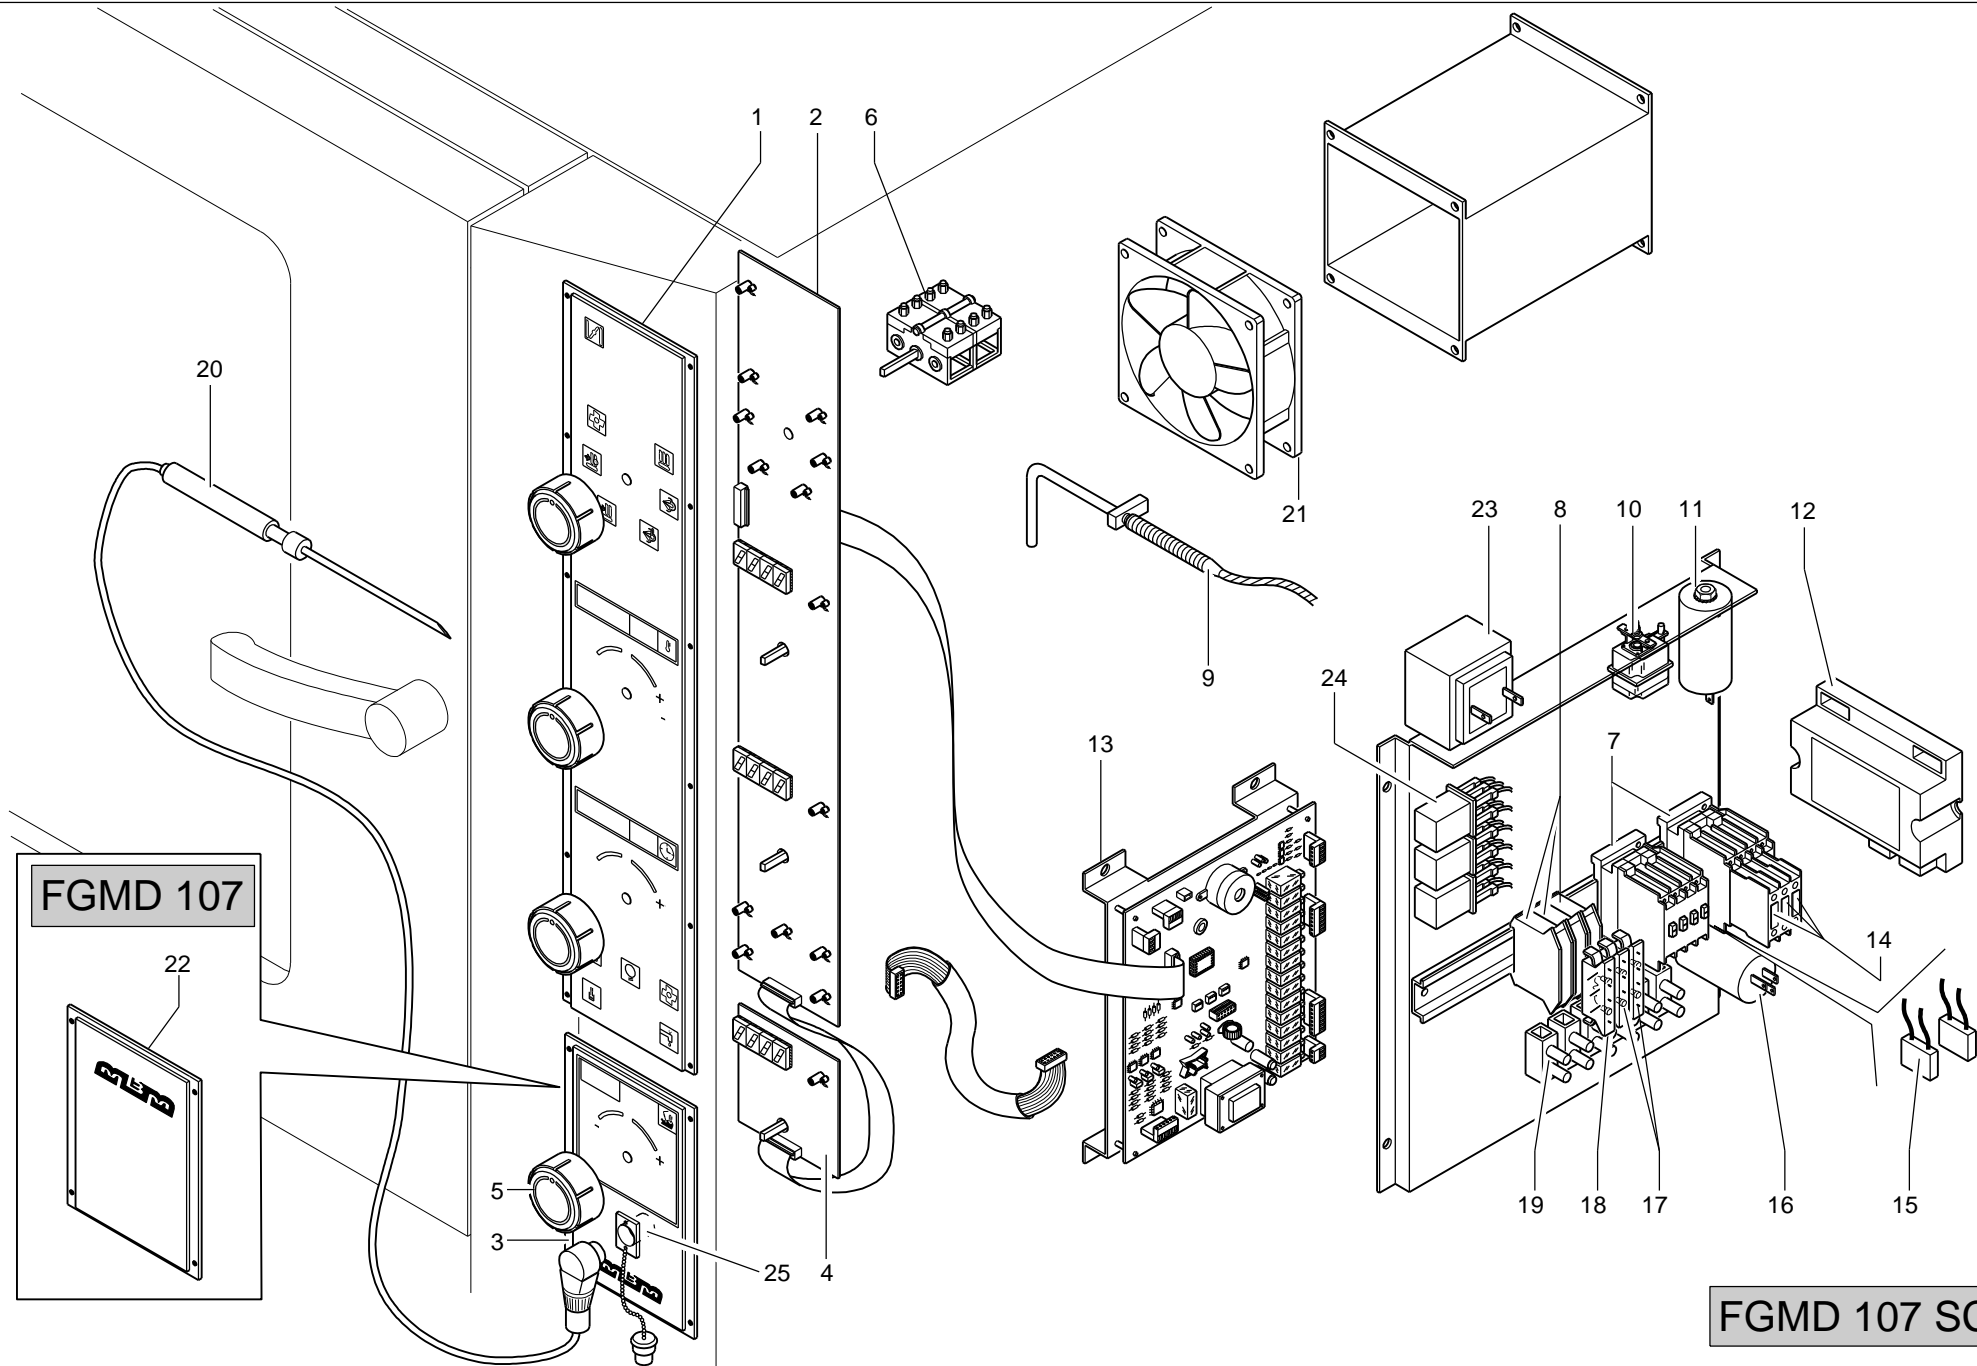

FGMD 107

FGMD 107 SC

TAVOLA	POS.	CODICE	ITALIANO	FRANCESE	INGLESE	TEDESCO
FORNI TAV. 753	1	164767	MASCHER.CRUS.	MASQUE FRONTAL	FRONT FRONTAL	ABDECKUNG VORNE
FORNI TAV. 753	2	RTFOC00672	SCHEDA DISPLAY	CARTE DISPLAY	SCHEME DISPLAY	SCHALTPLAN DISPLAY
FORNI TAV. 753	3	164769	MASCHER.CRUS. SONDA CUORE	MASQUE SONDEUSE	COVER PROBE	ABDECKUNG SONDE
FORNI TAV. 753	4	RTFOC00673	SCHEDA SONDA CUORE	SCHEDA EL. SONDE	SCHEME EL. PROBE	SCHALTPLAN EL. SONDE
FORNI TAV. 753	5	164761	MANOPOLA	BOUTON	KNOB	DREHGRIF
FORNI TAV. 753	(6)	164122	COMM.	COMMUTATEUR	COMMUTATOR	KOMMUTATORGRIF
FORNI TAV. 753	7	164608	RELAIS	RELAIS	RELAY	RELAIS
FORNI TAV. 753	8	RTFOC00048	P/FUSIBILE	PORTE-FUSIBLES	FUSE HOLDER	SICHERUNGSHALTER
FORNI TAV. 753	(9)	RTFOC00321	TERMOCOPPIA CAMERA	THERMOCOUPLE	THERMOELEMENT	THERMOELEMENT
FORNI TAV. 753	(10)	RTFOC00483	T.L. T350	THERMOSTAT LIMITEUR	THERMOSTAT LIMIT. OVEN	LIMIT THERMOSTAT
FORNI TAV. 753	11	RTFOC00053	CONDENSATORE MF450	CONDENSATEUR	CONDENS. MOTOR	CONDENS. MOTOR
FORNI TAV. 753	12	RTFOC00785	CENTRALINA ACC.	DISTRIBUTEUR ALLUMAGE	ELECTRIC BOARD	SCHALKASTEN
FORNI TAV. 753	13	RTFOC00671	SCHEDA POTENZA	CARTE DE PUISSANCE	POWER SCHEME	SCHALTPLAN POTENZ
FORNI TAV. 753	14	RTFOC00789	CONTATTI A.	AUXILIARIE CONTACT	AUXILIARY CONTACT	HILFSANSCHLUSSE
FORNI TAV. 753	15	RTFOC00023	A/DISTURBO	ANTI-PERTURBATION	ANTIJAMMING FILTER	FILTER A/STÖRUNG
FORNI TAV. 753	16	RTFOC00309	A/DISTURBO	ANTI-PERTURBATION	ANTIJAMMING FILTER	FILTER A/STÖRUNG
FORNI TAV. 753	17	RTFOC00575	FUSIBILE 3,15A	FUSIBLE 3,15 A	FUSIBLE 3,15 A	SICHERUNG 3,15 A
FORNI TAV. 753	18	RTFOC00284	FUSIBILE 6,3 A	FUSIBLE 6,3 A	FUSIBLE 6,3 A	SICHERUNG 6,3 A
FORNI TAV. 753	19	RTBF900045	MORSETTIERA	GROUPE DE CONNECTION 6 POLES	TERMINAL BLOCK 6 POLES	KLEMMBRETT 6 POLIG
FORNI TAV. 753	20	161390	SONDA CUORE Ø4	SONDE Ø4	PROBE Ø4	SONDE Ø4
FORNI TAV. 753	21	RTFOC00254	VENT.CALORE	VENTILATEUR CHALEUR	HEATFAN	WÄRMEVENTILATOR
FORNI TAV. 753	22	164768	MASCHER.CRUS. NEUTRA	MASQUE NEUTRE	COVER NEUTRAL	ABDECKUNG NEUTRAL
FORNI TAV. 753	23	161285	TRASFORMATORE W40	TRANSFORMATEUR W40	TRASFORMATOR W40	TRASFORMATOR W40
FORNI TAV. 753	24	RTFOC00144	RELAIS	RELAIS	RELAY	RELAIS
FORNI TAV. 753	25	161391	CONNETTORE SONDA FCB	ATTAQUE SONDE	PROBE CONNECTION	SONDESCHLUß

○ = RICAMBI CONSIGLIATI - RECOMMENDED SPARE PARTS