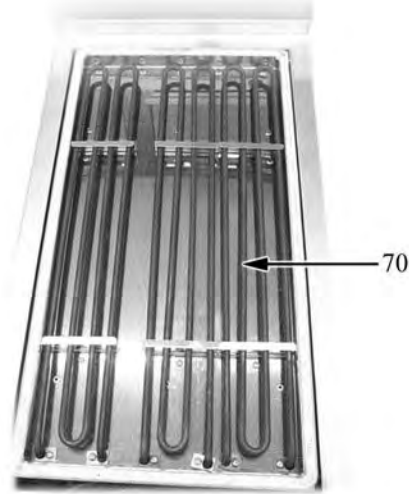

Ersatzteile

ID	Typ	Description	P-code
Module:Innere Bestandteile			
70		Wideshtand 1266 W	41826620070
80		Sicherheitshermostat	826630130
90		Thermostat	826630123
100		Hauptschalter	6A046001

400E=133016, 405E=133017, 410E=133018, 800E=133019, 810E=133020, 820E=133021, 400VE=133004,
405VE=133005, 800VE=133006

A=3/N/PE~400/230V 50Hz, H=3/PE~230V 50Hz, P=1/N/PE~220-240V 50Hz