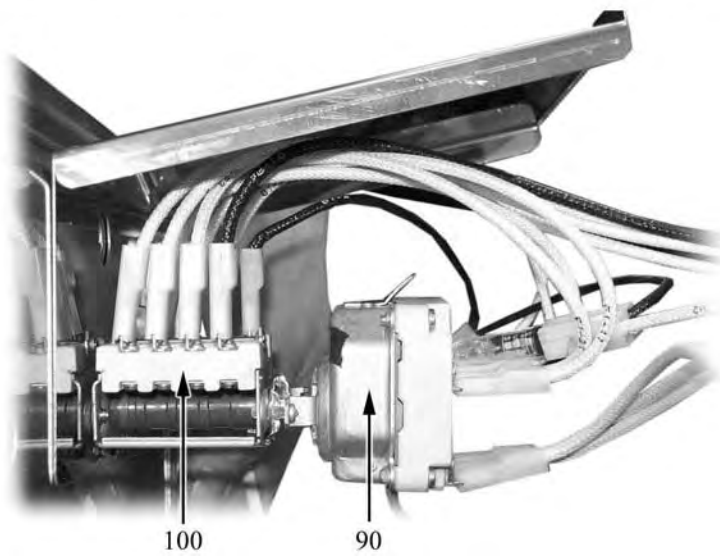

Ersatzteile

8. Ersatzteile

Aussenteile.....27

Innere Bestandteile.....29

8.1 Spannungscodes

Spannung	Spannungscodes
A	3/N/PE~400/230V 50Hz
B	~250V 16A 50Hz
C	3/N/PE~380/220V 50Hz
D	3/PE~200V 50-60Hz
F	2/PE 220-240V 50Hz
G	3/N/PE~415/240V 50Hz
H	3/PE~230V 50Hz
I	3/PE~220V 60Hz
J	3/PE~380 50Hz
K	3/PE~400V 50Hz
L	3/PE~415V 50Hz
M	3/PE~440V 60Hz
N	3/PE~460V 60Hz
O	3/PE~480V 60Hz
P	1/N/PE~220-240V 50Hz
R	2/PE~220-230V 60Hz
S	3/N/PE~400/230V 50Hz
T	3/PE~230V 60Hz
U	1/N/PE~100V 50-60Hz

8.2 Produktcodes

Produktcode	Ernennung
Typecodes	
400	133016
405	133017
410	133018
800	133019
810	133020
820	133021
400V	133004
405V	133005
800V	133006

Ersatzteile

ID	Typ	Description	P-code
Module: Aussenteile			
10		Fuss	826490142
20		Cassetto	41826161370
35	400E,400VE	Platte	41826470590
	410E	Platte	41826470650
	405E,405VE	Platte	41826470690
	800E,800VE	Platte	41826470700
	820E	Platte	41826470630
	810E	Platte	41826470660
40		Knebel	824710250X
41		Drehknopfdichtung	825110510
50		Lampe grun	826650050
55		Lampe	6A038506
60		Weisses glas	6A039207

400E=133016, 405E=133017, 410E=133018, 800E=133019, 810E=133020, 820E=133021, 400VE=133004,
405VE=133005, 800VE=133006

A=3/N/PE~400/230V 50Hz, H=3/PE~230V 50Hz, P=1/N/PE~220-240V 50Hz

Ersatzteile

ID	Typ	Description	P-code
Module:Innere Bestandteile			
70		Wideshtand 1266 W	41826620070
80		Sicherheitshermostat	826630130
90		Thermostat	826630123
100		Hauptschalter	6A046001