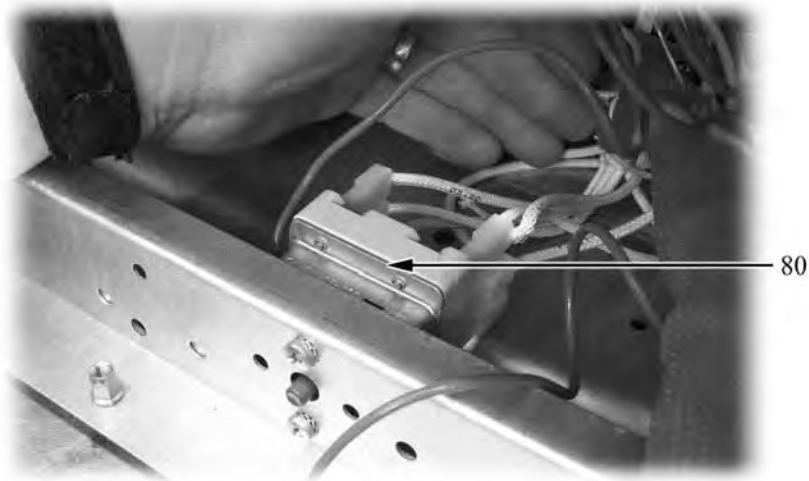

Ersatzteile

ID	Typ	Description	P-code
Module:Innere Bestandteile			
70		Wideshtand 1266 W	41826620070
80		Sicherheitshermostat	826630130
90		Thermostat	826630123
100		Hauptschalter	6A046001

400E=133016, 405E=133017, 410E=133018, 800E=133019, 810E=133020, 820E=133021, 400VE=133004,
405VE=133005, 800VE=133006

A=3/N/PE~400/230V 50Hz, H=3/PE~230V 50Hz, P=1/N/PE~220-240V 50Hz