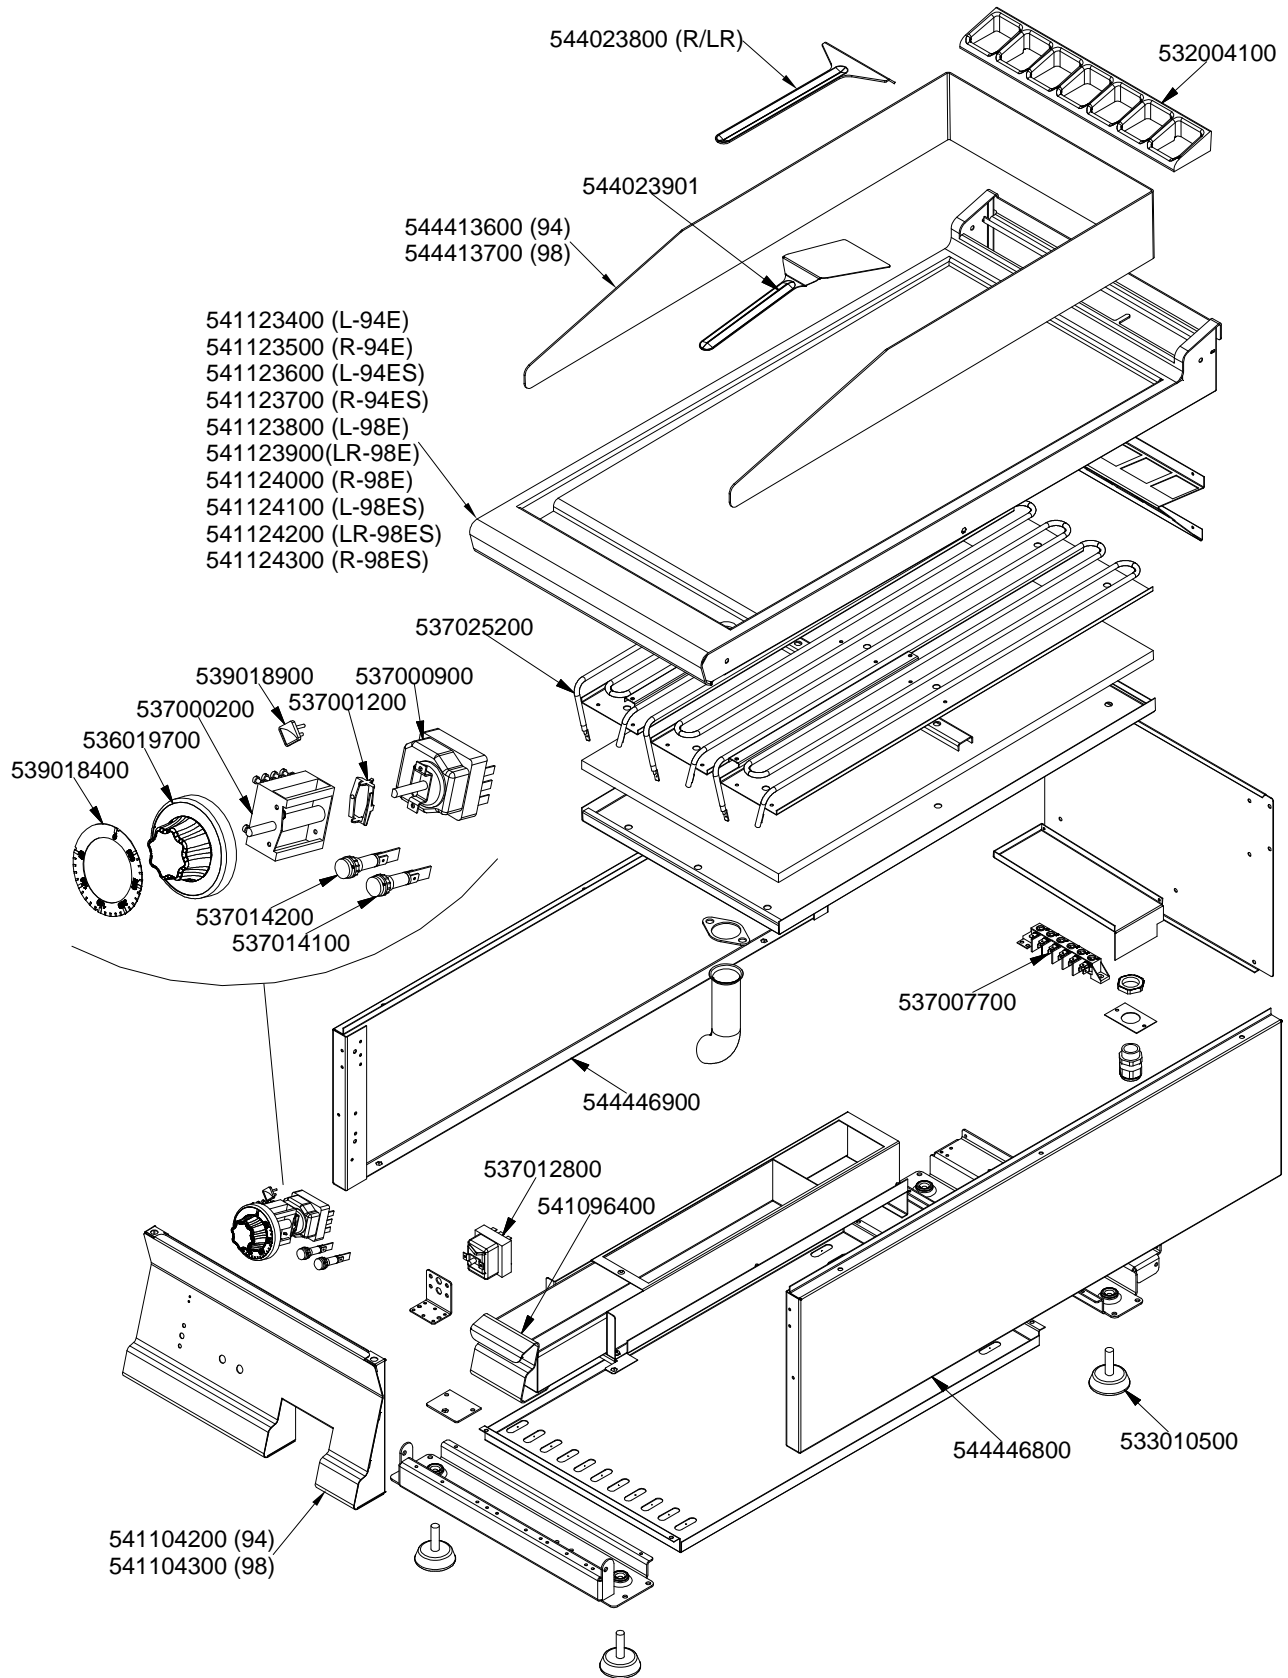

# IPERLOTUS 90 TOP

ELETTRICO / ELECTRIC / ELEKTRO / ELECTRIQUE

**FTT..-94ET FTT..-98ET**

560064000M00P00.

Page	Pos	Code	Description
001		541123400	UPPER PLATE FTL-94E
001		544413600	SPLASH GUARD FT-94
001		541104200	CONTROL PANEL FT-74E
001		537025200	HEATING ELEMENT W2000 V230 FT 90
001		544023901	SPATTLE FOR FRY-TOP
001		537012800	SAFETY THERMOSTAT 420°C THREEPHASE
001		541096400	DRIP TRAY FT S.70
001		539018400	ADHESIVE GRADUATED DISC FOR KNOB
001		536019700	BLACK KNOB §70 PIN §6*5
001		537000200	COMMUTATOR 1 POS. 3PHASE S.49 16A
001		539018900	INDEX FOR KNOB
001		537001200	FIXING BRACKET FOR THERMOSTAT/COMM.
001		537000900	THERMOSTAT 50-320°C THREEPHASE
001		537014200	GREEN WARNING LIGHT 250V
001		537014100	WHITE WARNING LIGHT 250V
001		544446900	
001		544446800	
001		533010500	LEG M10*25 D.40
001		537007700	TERMINAL BLOCK THREEPHASE 40A
001		532004100	FLUE GRID L=370 70LINE (RAF)