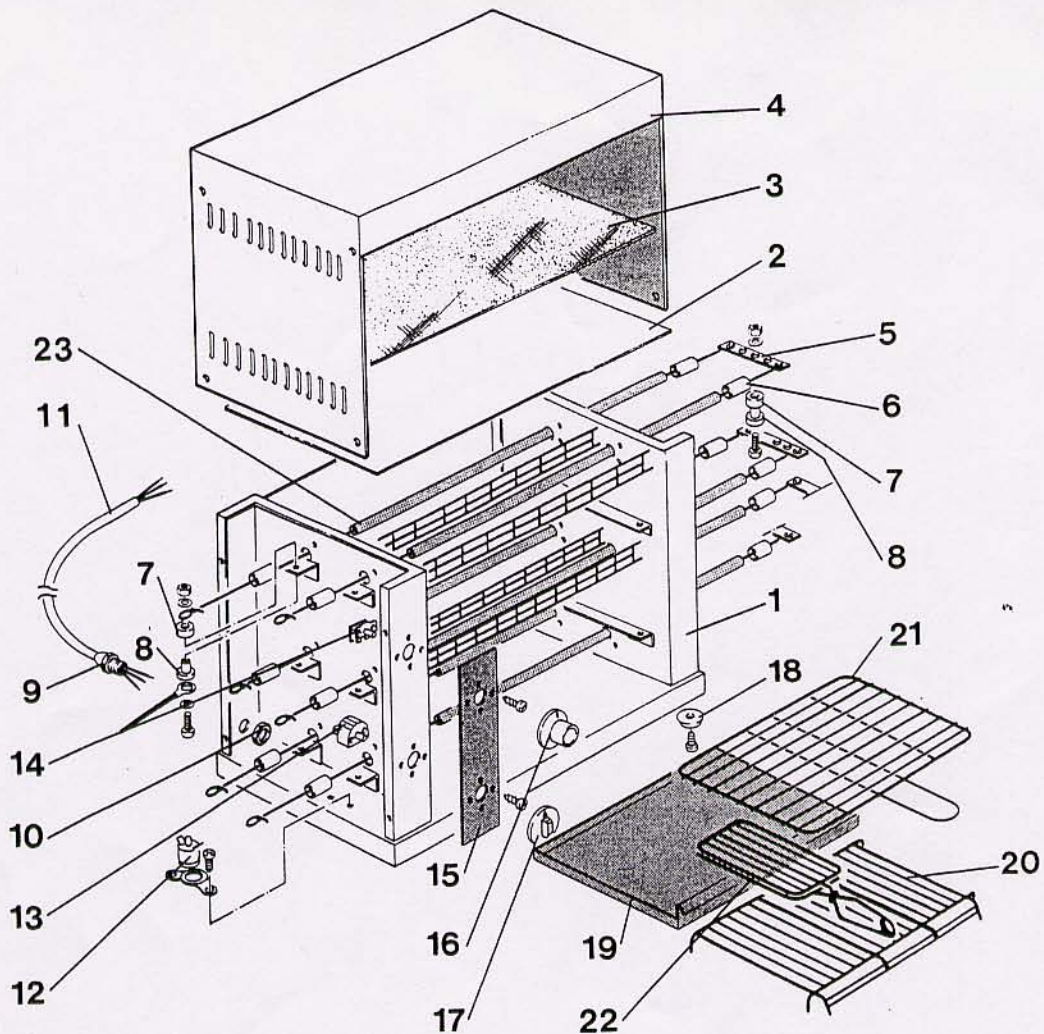

# **F6**

**MANUALE DI RICAMBI**  
**SPARE PARTS MANUAL**  
**CATALOGUES PIÉCES**  
**ERSATZTEILEKATALOG**

Pos	COD.	DESCRIZIONE	DENOMINATION	DESCRIPTION	BEZEICHNUNG
1	903504	BASAMENTO	SOCLE	BASE	UNTERSTRUKTUR
2	951108	PROTEZIONE	PROTECTION	PROTECTION	SCHUTZ
3	902730	ISOLANTE	ISOLANT	INSULATING	ISOLATIONSMATERIAL
4	900916	PANNELLO SUPERIORE	PANNEAU SUPERIEUR	UPPER SIDE PANEL	OBERER VERKLEIDUNG
5	905590	RESISTENZA	RESISTANCE	HEATING ELEMENT	HEIZKORPER
6	905289	PROTEZIONE TUBO	PROTECTION TUBE	PIPE PROTECTION	ROHRE SCHUTZ
7	903620	PASSANTE STEATITE F.	ISOLANT STEATITE	STEATITE INSULATING	KERAMISCHER ISOLIER.
8	903619	PASSANTE STEATITE M.	ISOLANT STEATITE	STEATITE INSULATING	KERAMISCHER ISOLIER.
9	902688	PRESSACAVO PG 13,5	FIXAGE DE CABLES	FIXING CABLE	KABELBEFESTIGER
10	902685	GHIERA PG 13,5	VIROLE	LOCK NUT	NUT MUTTER
11	901190	CAVO ALIMENTAZIONE	CABLE D'ALIMENTATION	INPUT CABLE	SPEISKABLE
12	907101	TERMOSTATO SICUREZZA	THERMOSTAT DE SECUR.	SAFETY THERMOSTAT	SICHEREITZ THERMOSTAT
13	907055	TEMPORIZZATORE	TEMPORISATEUR	TIMER	ZEITGEBER
14	901720	COMMUTATORE	COMMUTATEUR	COMMUTATOR	UMSCHALTER
15	907030	TARGA	PLAQUE	PLATE	SCHILD
16	903940	MANOPOLA	BOUTON	KNOB	KNOPF
17	903961	MANOPOLA	BOUTON	KNOB	KNOPF
18	904970	PIEDINO	PIED SUPPORT	FEET	SOCKEL
19	901098	CASSETTO	TIROIR	DRAWER	SCHUBLADE
20	903170	GRIGLIA D'APPOGGIO	GRILLE	GRILL	GATTER
21	903180	GRIGLIA CON MANICO	GRILLE	GRILL	GATTER
22	905030	PINZA	PINCE	PLIER	ZANGE
23	907380	TUBO QUARZO	TUBE	PIPE	ROHRE