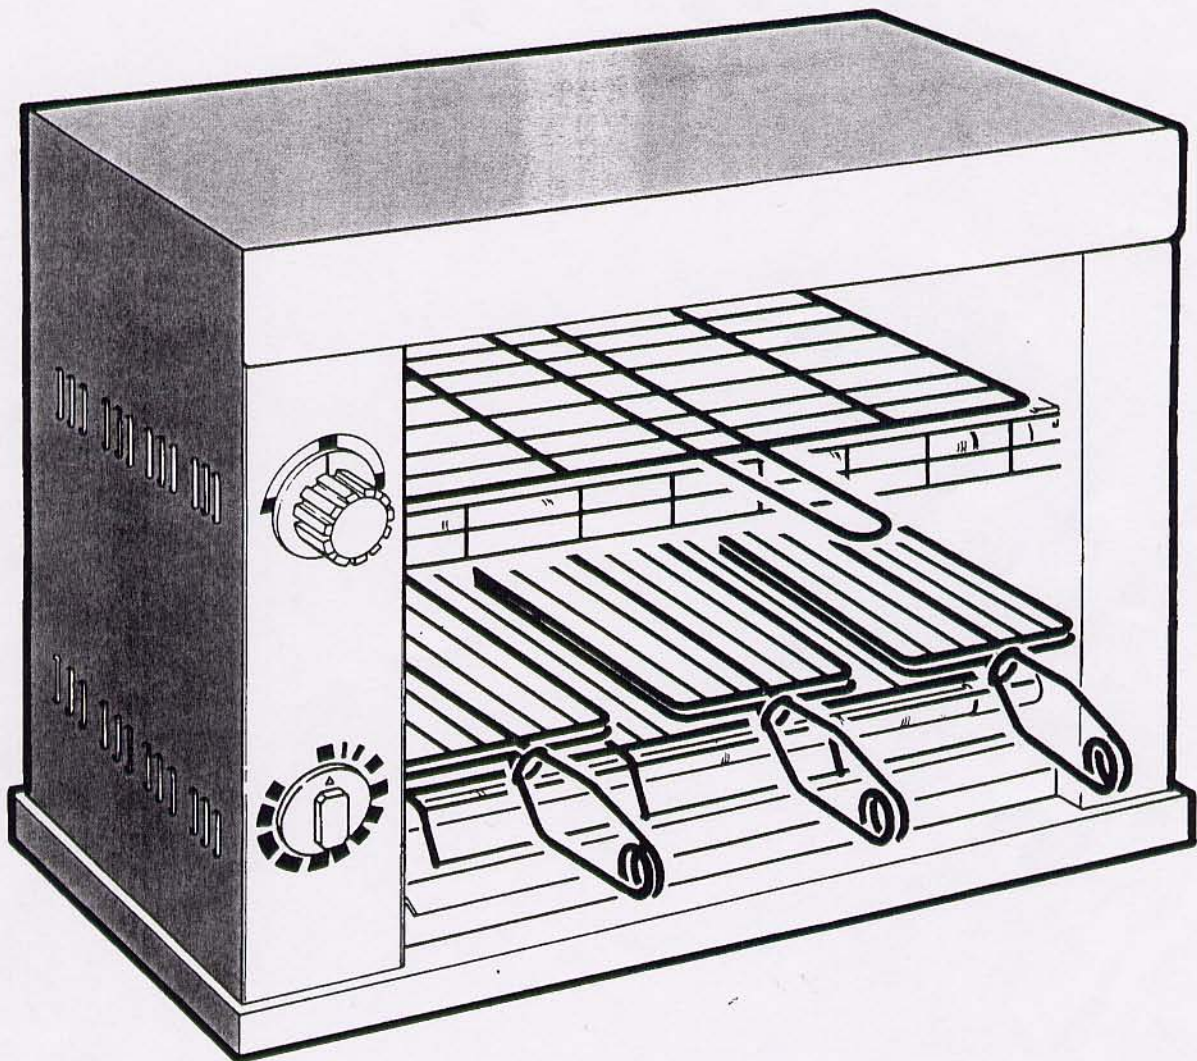

# **F6**

**MANUALE DI RICAMBI**  
**SPARE PARTS MANUAL**  
**CATALOGUES PIÉCES**  
**ERSATZTEILEKATALOG**

Pos	COD.	DESCRIZIONE	DENOMINATION	DESCRIPTION	BEZEICHNUNG
1	903504	BASAMENTO	SOCLE	BASE	UNTERSTRUKTUR
2	951108	PROTEZIONE	PROTECTION	PROTECTION	SCHUTZ
3	902730	ISOLANTE	ISOLANT	INSULATING	ISOLATIONSMATERIAL
4	900916	PANNELLO SUPERIORE	PANNEAU SUPERIEUR	UPPER SIDE PANEL	OBERER VERKLEIDUNG
5	905590	RESISTENZA	RESISTANCE	HEATING ELEMENT	HEIZKORPER
6	905289	PROTEZIONE TUBO	PROTECTION TUBE	PIPE PROTECTION	ROHRE SCHUTZ
7	903620	PASSANTE STEATITE F.	ISOLANT STEATITE	STEATITE INSULATING	KERAMISCHER ISOLIER.
8	903619	PASSANTE STEATITE M.	ISOLANT STEATITE	STEATITE INSULATING	KERAMISCHER ISOLIER.
9	902688	PRESSACAVO PG 13,5	FIXAGE DE CABLES	FIXING CABLE	KABELBEFESTIGER
10	902685	GHIERA PG 13,5	VIROLE	LOCK NUT	NUT MUTTER
11	901190	CAVO ALIMENTAZIONE	CABLE D'ALIMENTATION	INPUT CABLE	SPEISKABLE
12	907101	TERMOSTATO SICUREZZA	THERMOSTAT DE SECUR.	SAFETY THERMOSTAT	SICHEREITZ THERMOSTAT
13	907055	TEMPORIZZATORE	TEMPORISATEUR	TIMER	ZEITGEBER
14	901720	COMMUTATORE	COMMUTATEUR	COMMUTATOR	UMSCHALTER
15	907030	TARGA	PLAQUE	PLATE	SCHILD
16	903940	MANOPOLA	BOUTON	KNOB	KNOPF
17	903961	MANOPOLA	BOUTON	KNOB	KNOPF
18	904970	PIEDINO	PIED SUPPORT	FEET	SOCKEL
19	901098	CASSETTO	TIROIR	DRAWER	SCHUBLADE
20	903170	GRIGLIA D'APPOGGIO	GRILLE	GRILL	GATTER
21	903180	GRIGLIA CON MANICO	GRILLE	GRILL	GATTER
22	905030	PINZA	PINCE	PLIER	ZANGE
23	907380	TUBO QUARZO	TUBE	PIPE	ROHRE