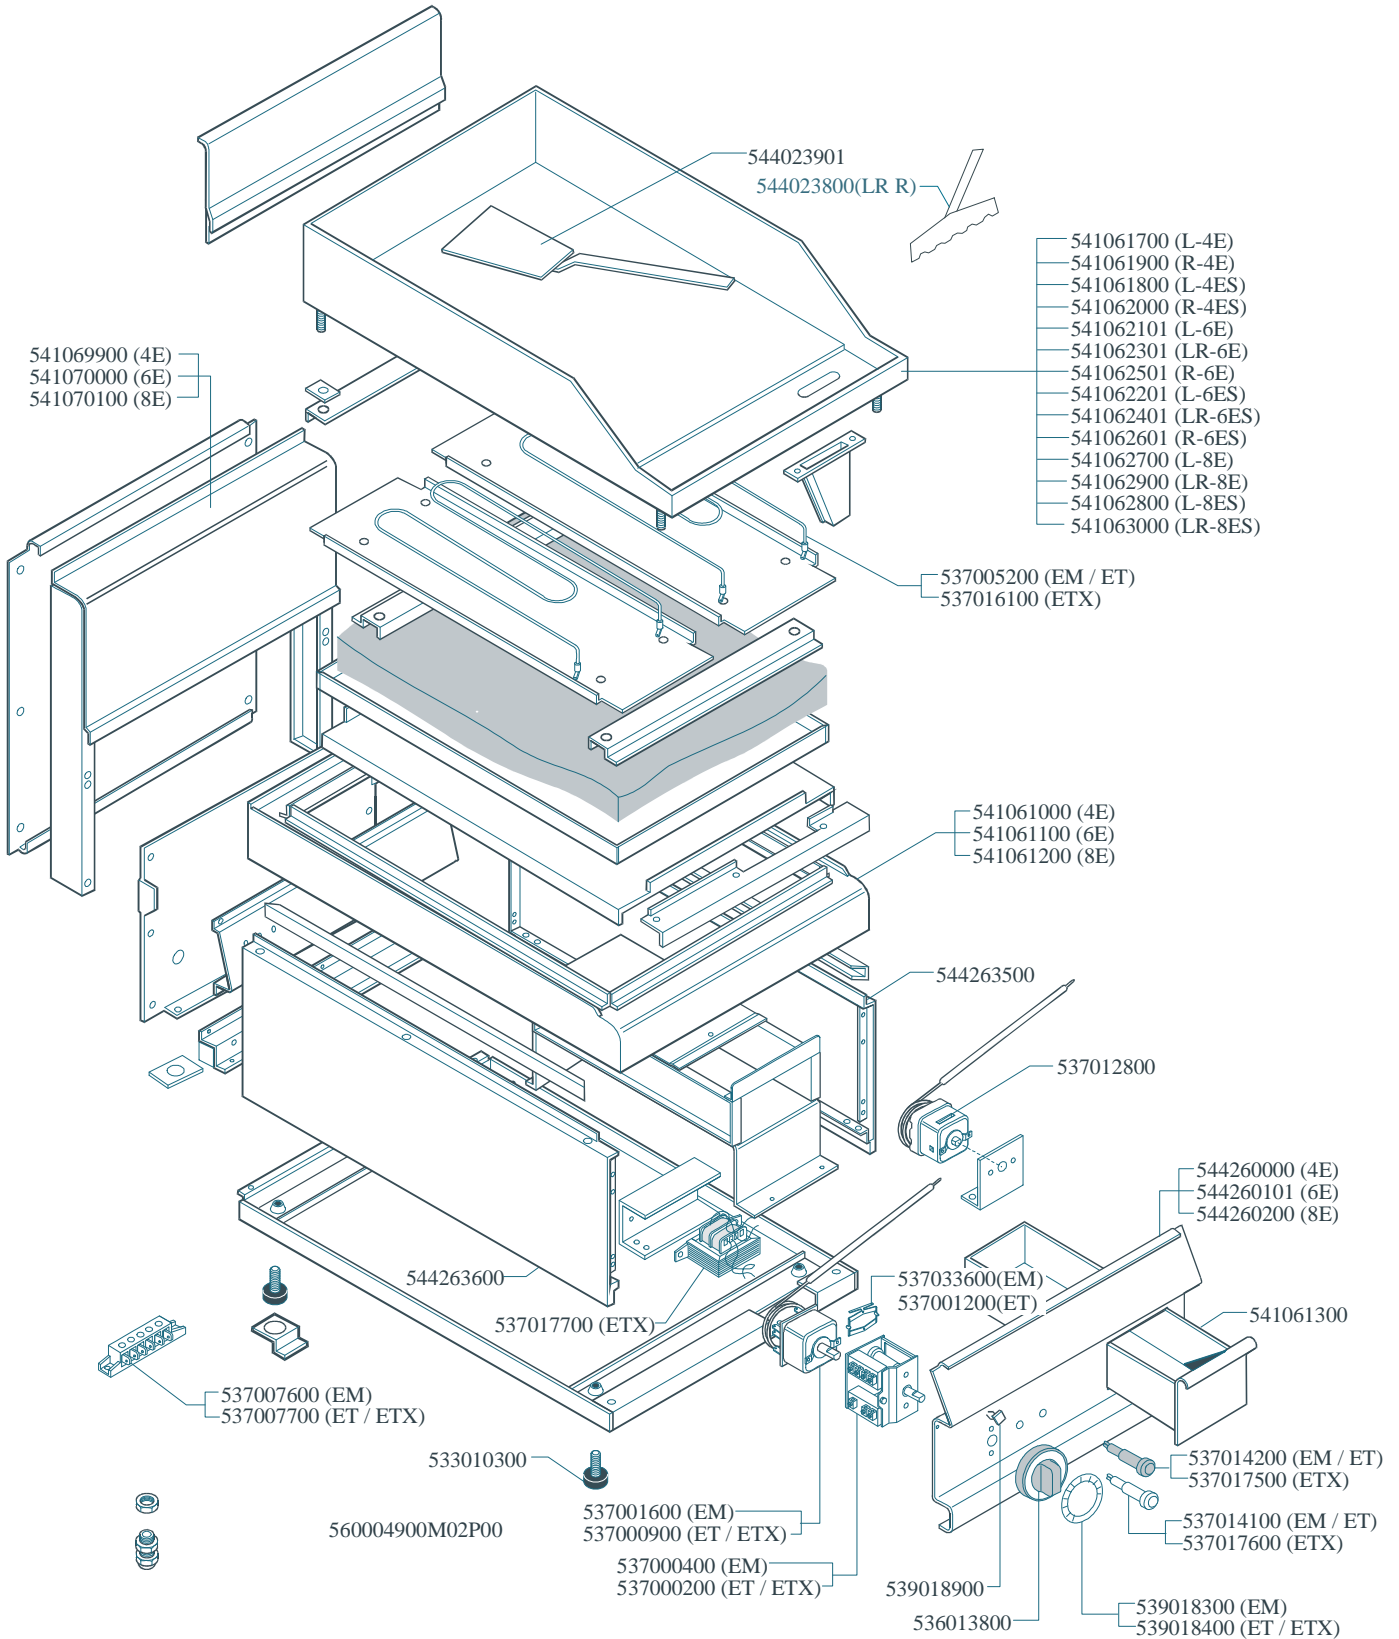

MAGIC PROF 65

ELETTRICO / ELECTRIC / ELEKTRO / ELECTRIQUE

FT...-4E... FT...-6E... FT...-8E... FT...-4ETX FT...-6ETX FT...-8ETX

Page	Pos	Code	Description
001		544023901	SPATTLE FOR FRY-TOP
001		541061700	SMOOTH PLATE FTL-4E
001		541069900	NEUTRAL SPACER 4
001		537005200	HEATING ELEMENT W1500 V230 FT65
001		541061000	UPPER PLATE FT-4
001		544263500	RIGHT SIDE S.65
001		537012800	SAFETY THERMOSTAT 420°C THREEPHASE
001		544260000	CONTROL PANEL FT/C-4E
001		541061300	DRIP TRAY FOR FT 65
001		537014200	GREEN WARNING LIGHT 250V
001		537014100	WHITE WARNING LIGHT 250V
001		539018300	ADHESIVE GRADUATED DISC FOR KNOB
001		537033600	FIXING BRACKET FOR THERMOSTAT/COMM.
001		539018900	INDEX FOR KNOB
001		536013800	KNOB D.70 BLACK 6*5 WITH SPRING
001		537001600	THERMOSTAT 50-320°C SINGLEPHASE
001		537000400	COMMUTATOR 1POS.SINGLEPHASE S49 16A
001		544263600	LEFT SIDE S.65
001		533010300	ADJUSTABLE FOOT M10*20 D.23
001		537007600	TERMINAL BLOCK SINGLEPHASE 40A