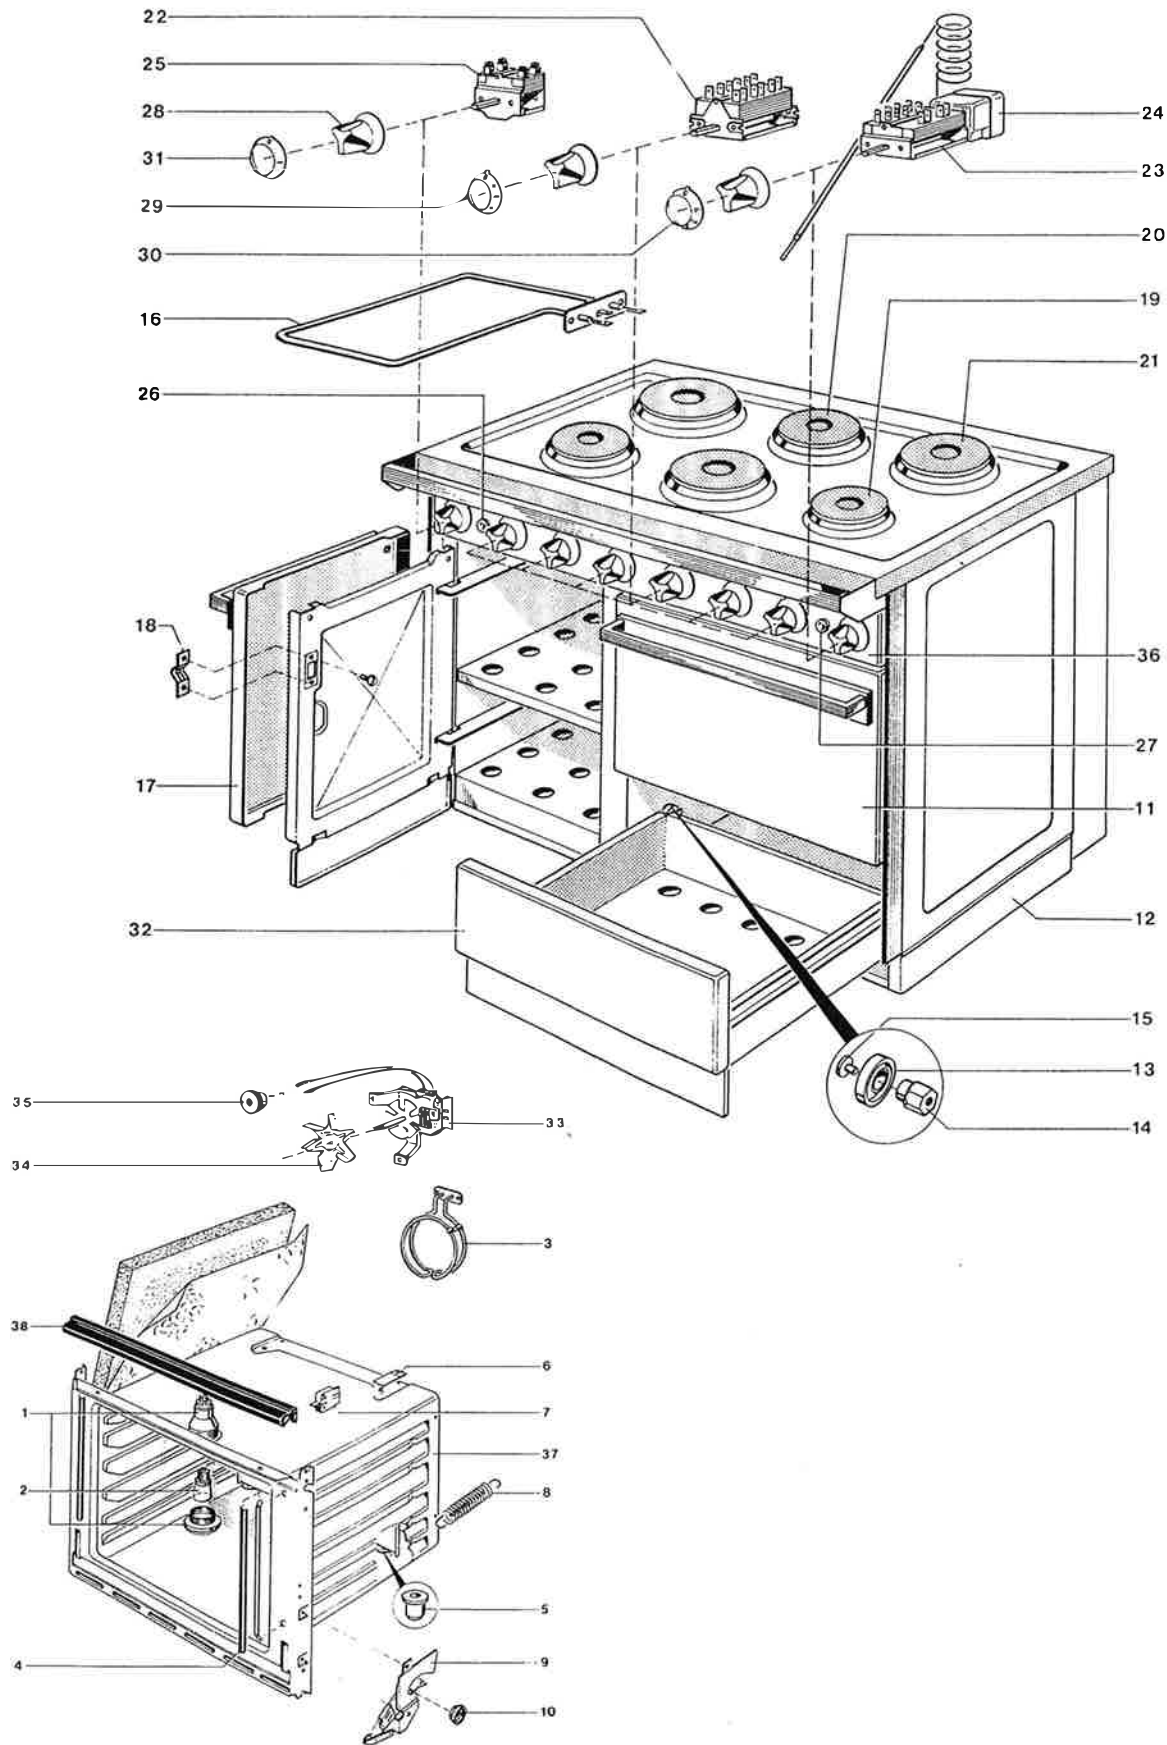

Küppersbusch

Ersatzteilliste für Herd EHP-601

Pos.	Benennung	Teile-Nr. Ident-Nr.	Bedarf (St.) bei Modell						Preis- gruppe
			- 601						
1	Signallampe für Backofen	184005	1					14	
2	Glühlampe	184001	1					7	
3	Rohrheizkörper	182522	1					20	
4	Dichtung	060493	2					7	
5	Stopfen	061267	2					7	
6	Lasche	70471001	4					1	
7	Einbauschalter	183005	1					9	
8	Zugfeder	131234	2					1	
9	Gelenkbock kpl., rechts	791751	1					17	
9 a	Gelenkbock kpl., links	791752	1					17	
10	Rolle	130063	2					1	
11	BO-Türdecke, kpl.	79021901	1					20	
12	Seitenwand	70647601	2					23	
13	Laufrolle	130062	4					1	
14	Bolzen	74035101	4					3	
15	Stopfen	130091	4					1	
	Rohrheizkörper	182475	1					17	
17	Warmschranktür, kpl.	197787454	1					18	
18	Federlasche	131521	1					14 *	
19	Einbauplatte Ø 145	181952	1					17	
20	Einbauplatte Ø 180	181956	1					18	
21	Einbauplatte Ø 220	181959	1					19	
22	7-Takt-Schalter	182774	6					11	
23	Drehwinkelschalter	182990	1					13	
24	Thermostat	182886	1					18	
25	Ausschalter	182861	1					12	
26	Signallampe, weiß	184266	1					46 *	
27	Signallampe, rot	184264	1					46 *	
28	Knebel mit Feder	183811	8					8	
29	Skalenring	141043	6					4	
30	dto.	141044	1					4	
31	dto.	141048	1					4	
	Gerätewagendecke, kpl.	79044101	1					18	
33	Antrieb, kpl., bestehend aus:	197787407	1					26	
	Lagerschild	174190	1					12	
	Spaltnotor	174191	1					24	
	Kühlflügel	174189	1					9	
34	Lüfterrad	174220	1					11	
35	Rändelmutter	154910	1					3	
36	Schalterkappe, kpl.*	197787428	1					32	
37	Backofen, kpl.**	197787346	1					54	
38	Dichtung	061487	1					8	
	* einschl. Schalter, Thermostat, Signallampen, Knebel								
	** einschl. Antrieb, Lüfterrad, Motor, Ba-Tür etc.								