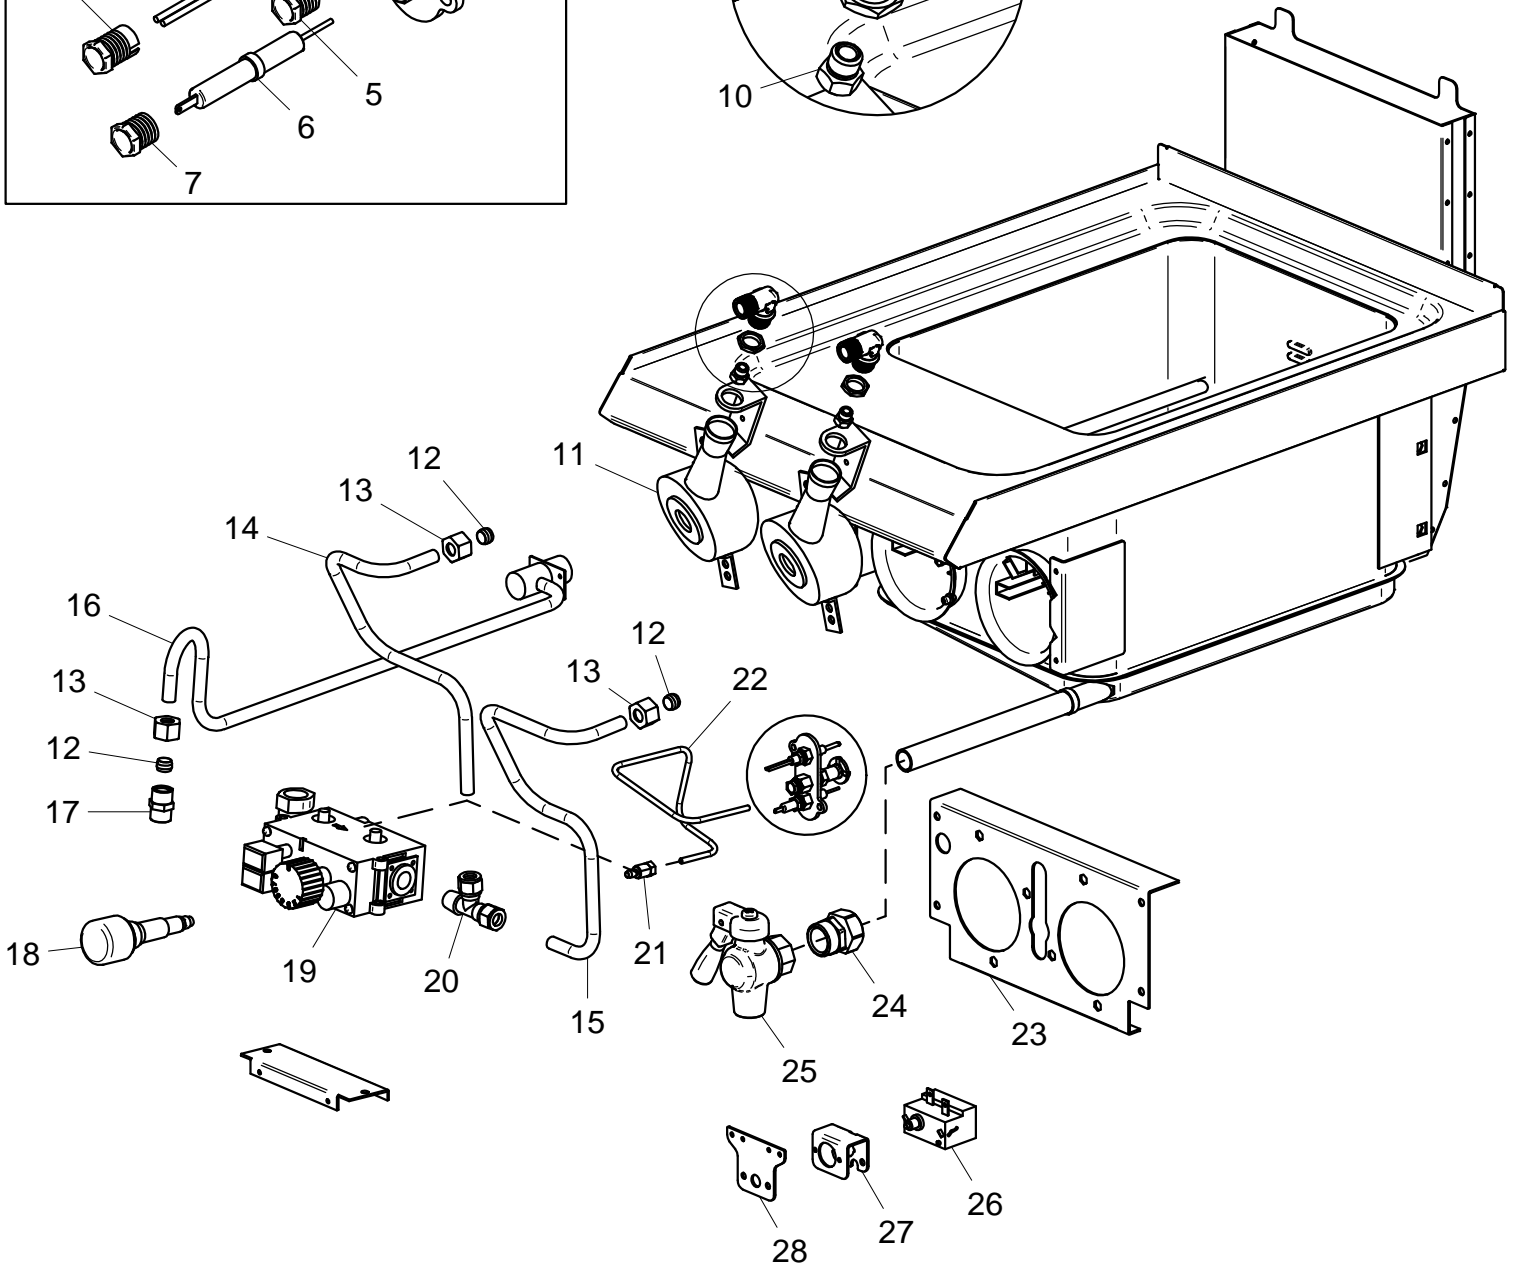

Listino componenti per pagina 2

1	RTCU700464 <i>Recommended spare parts</i>	PILOTA VEILLEUSE PILOT PILOT	
2	RTCU900134 <i>Recommended spare parts</i>	BICONO D.4 BICONE D.4 QUETSCHRING D.4 BICONE D.4	
3	171855 <i>Recommended spare parts</i>	TERMOCOPPIA THERMOCOUPLE THERMOELEMENT THERMOCOUPLE	
4	RTCP800038	RACCORDO TERMOCOPPIA JUNCTION T/C VEILLEUSE VERSCHRAUBUNG THERMOELEMENT T/COUPLE NUT	
5	RTCU900133 <i>Recommended spare parts</i>	CALOTTA D.4 CALOTTE D.4 ÜBERWURFMUTTER D.4 NUT D.4	
6	RTCP800033 <i>Recommended spare parts</i>	CANDELA ROTONDA BOUGIE RONDE ZÜNDKERZE RUND ROUND SPARK PLUG	
7	RTCU900215 <i>Recommended spare parts</i>	RACCORDO CANDELA PILOTA JUNCTION BOUGIE VERSCHRAUBUNG ZÜNDKERZE SPARK NUT	
8	RTCU900337	SUPPORTO INIETTORE SUPPORT INJECTEUR DÜSENTRÄGER INJECTOR SUPPORT	
9	RTCU900005	C/DADO SUPPORTO INIETTORE ECROU POUR SUPPORT GICLEUR BEFESTIGUNGSMUTTER DÜSENTRÄGER LOCK NUT	
10	INIETTORE	VEDI MANUALE UGELLI VOIR MANUEL GICLEURS SIEHE DÜSENTABELLE SEE HANDBOOK NOZZLES	
11	RTCU700465	BRUCIATORE BRULEUR BRENNER BURNER	
12	RTCU900012	BICONO D.10 BICONE D.10 QUETSCHRING D.10 BICONE D.10	
13	RTCU900013	CALOTTA D.10 CALOTTE D.10 ÜBERWURFMUTTER D.10 NUT D.10	
14	176739	TUBO ALIMENTAZIONE BRUCIATORE SX TUBE DE DISTRIBUTION BRÛLEUR GAUCHE LINKS BRENNERVERSORGUNGSRÖHR LEFT FEEDING PIPE FOR BURNER	
15	176738	TUBO ALIMENTAZIONE BRUCIATORE DX TUBE DE DISTRIBUTION BRÛLEUR DROITE RECHTE BRENNERVERSORGUNGSRÖHR RIGHT FEEDING PIPE FOR BURNER