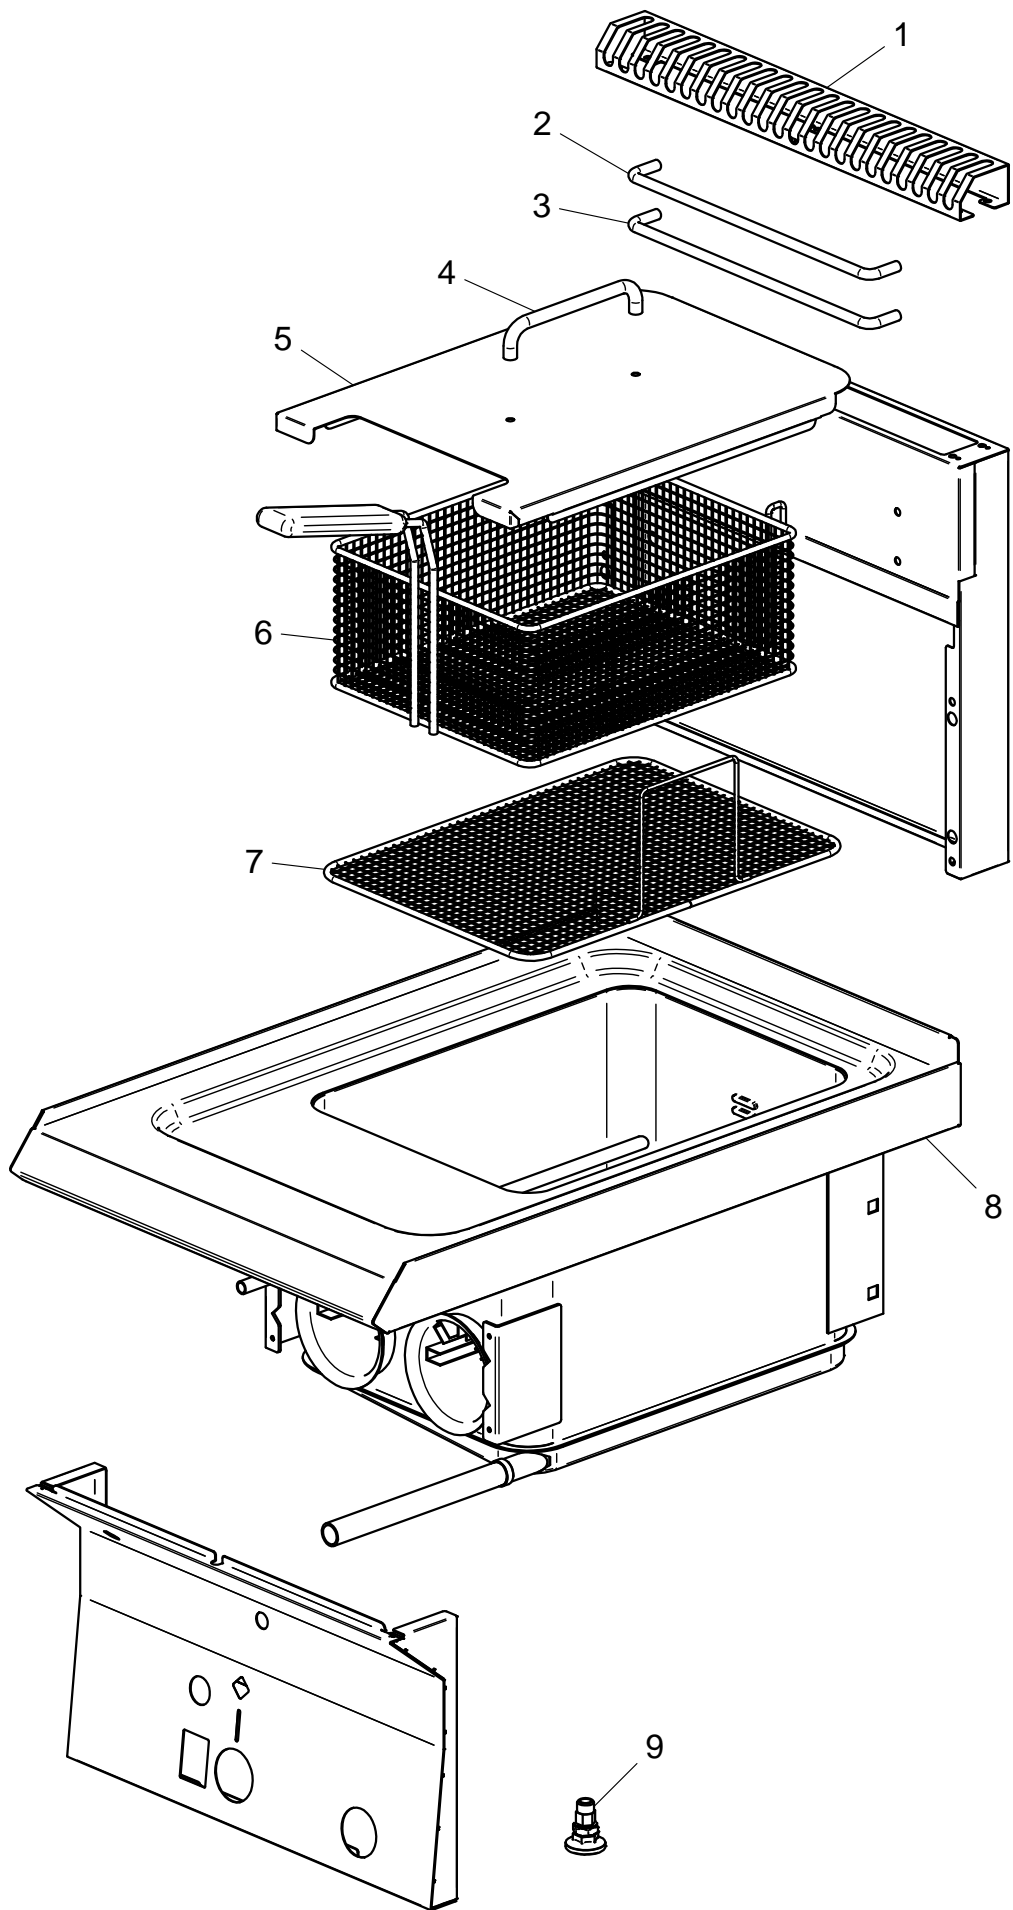

Listino componenti per pagina 1

1	186105	GRIGLIA CAMINO GRILLE POUR CHEMINÉE KAMINROST CHIMNEY GRILL	
2	RTCU600081	ASTA P/CESTELLO SUPPORT POUR PANIER KORBHALTER BASKET SUPPORT	
3	RTCU600082	ASTA P/CESTELLO SUPPORT POUR PANIER KORBHALTER BASKET SUPPORT	
4	RTBF800020	MANIGLIA MANETTE HANDGRIFF HANDLE	
5	PACU600232	COPERCHIO VASCA COUVERCLE CUVE BECKEN-DECKEL TANK LID	
6	A660000310	A660019.CESTELLO X FRIGGITRICE A660019.PANIER X FRITEUSE A660019-MIN, 24x28x12cm KORB FUER FRITTEUSE A660019.BASKET FRYER	
7	RTCU600080	GRIGLIA SUPPORTO CESTELLO GRILLE SUPPORT PANIER ROST FUER KORBHALTER BASKET SUPPORT GRID	
8	186298	PIANO + VASCA SURFACE + CUVE TOP+TANK ARBEITSPLATTE + WANNE	
9	187046	PIEDE PIED FUSS FOOT