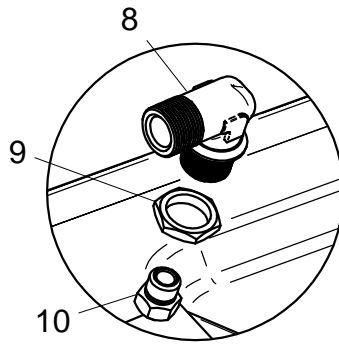

1	186105	GRIGLIA CAMINO GRILLE POUR CHEMINÉE KAMINROST CHIMNEY GRILL	
2	RTCU600081	ASTA P/CESTELLO SUPPORT POUR PANIER KORBHALTER BASKET SUPPORT	
3	RTCU600082	ASTA P/CESTELLO SUPPORT POUR PANIER KORBHALTER BASKET SUPPORT	
4	RTBF800020	MANIGLIA MANETTE HANDGRIFF HANDLE	
5	PACU600232	COPERCHIO VASCA COUVERCLE CUVE BECKEN-DECKEL TANK LID	
6	A660000310	A660019.CESTELLO X FRIGGITRICE A660019.PANIER X FRITEUSE A660019-MIN, 24x28x12cm KORB FUER FRITTEUSE A660019.BASKET FRYER	
7	RTCU600080	GRIGLIA SUPPORTO CESTELLO GRILLE SUPPORT PANIER ROST FUER KORBHALTER BASKET SUPPORT GRID	
8	186298	PIANO + VASCA SURFACE + CUVE TOP+TANK ARBEITSPLATTE + WANNE	
9	187046	PIEDE PIED FUSS FOOT	