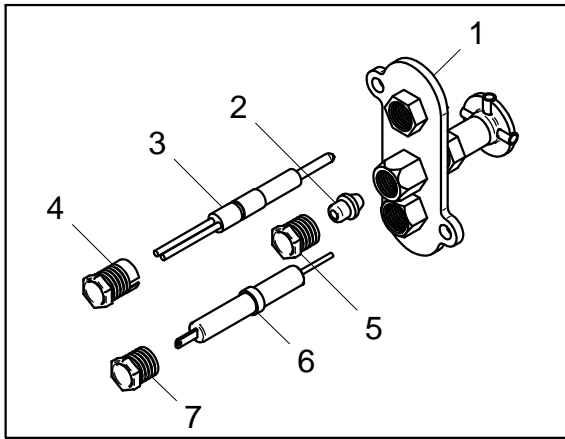

Listino componenti per pagina 2

1	RTCU700464 <i>Recommended spare parts</i>	PILOTA VEILLEUSE PILOT PILOT	
2	RTCU900134 <i>Recommended spare parts</i>	BICONO D.4 BICONE D.4 QUETSCHRING D.4 BICONE D.4	
3	171855 <i>Recommended spare parts</i>	TERMOCOPPIA THERMOCOUPLE THERMOELEMENT THERMOCOUPLE	
4	RTCP800038	RACCORDO TERMOCOPPIA JUNCTION T/C VEILLEUSE VERSCHRAUBUNG THERMOELEMENT T/COUPLE NUT	
5	RTCU900133 <i>Recommended spare parts</i>	CALOTTA D.4 CALOTTE D.4 ÜBERWURFMUTTER D.4 NUT D.4	
6	RTCP800033 <i>Recommended spare parts</i>	CANDELA ROTONDA BOUGIE RONDE ZÜNDKERZE RUND ROUND SPARK PLUG	
7	RTCU900215 <i>Recommended spare parts</i>	RACCORDO CANDELA PILOTA JUNCTION BOUGIE VERSCHRAUBUNG ZÜNDKERZE SPARK NUT	
8	RTCU900337	SUPPORTO INIETTORE SUPPORT INJECTEUR DÜSENTRÄGER INJECTOR SUPPORT	
9	RTCU900005	C/DADO SUPPORTO INIETTORE ECROU POUR SUPPORT GICLEUR BEFESTIGUNGSMUTTER DÜSENTRÄGER LOCK NUT	
10	INIETTORE	VEDI MANUALE UGELLI VOIR MANUEL GICLEURS SIEHE DÜSENTABELLE SEE HANDBOOK NOZZLES	
11	RTCU700465	BRUCIATORE BRULEUR BRENNER BURNER	
12	RTCU900012	BICONO D.10 BICONE D.10 QUETSCHRING D.10 BICONE D.10	
13	RTCU900013	CALOTTA D.10 CALOTTE D.10 ÜBERWURFMUTTER D.10 NUT D.10	
14	176739	TUBO ALIMENTAZIONE BRUCIATORE SX TUBE DE DISTRIBUTION BRÛLEUR GAUCHE LINKS BRENNERVERSORGUNGSRÖHR LEFT FEEDING PIPE FOR BURNER	
15	176738	TUBO ALIMENTAZIONE BRUCIATORE DX TUBE DE DISTRIBUTION BRÛLEUR DROITE RECHTE BRENNERVERSORGUNGSRÖHR RIGHT FEEDING PIPE FOR BURNER	