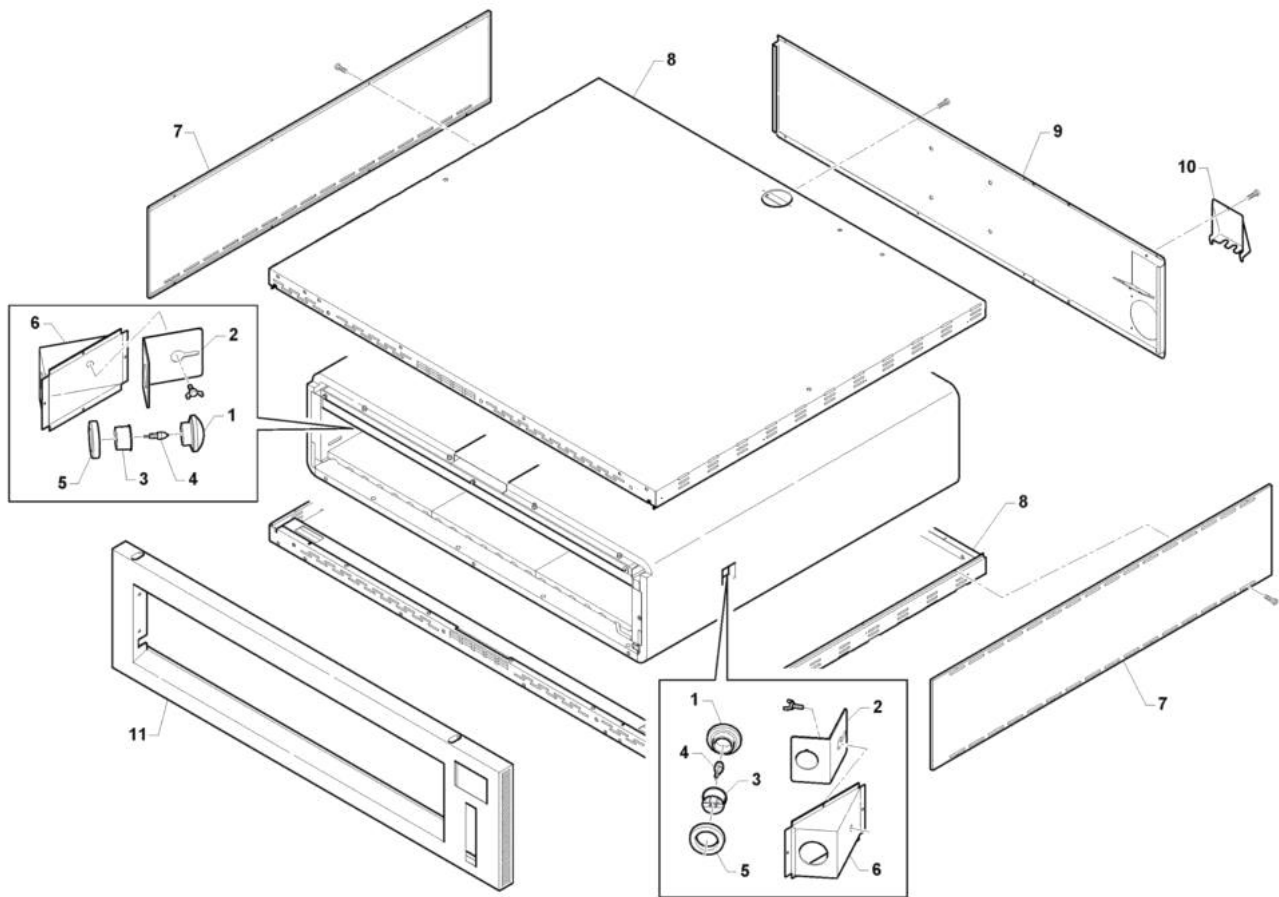

- 1 Struttura forno
- 2 Porta frontale
- 3 Resistenza forno
- 4 Camino
- 5 Comandi

Pos	Codice	Descrizione	notes	
0001	AL480	Vetro		
0002	10.00229	Staffa lampada		
0003	EL077	Porta lampada		
0004	EL079	Lampada		
0005	AL266	GUARN.LAMP.DI.32,5 D.E.55 SP12		
0006	10.00228	Parabola luce		
0007	12.00051	Fianco dx-sx	935 - 635S	
0007	12.00056	Schienale	635S - 435	
0008	12.00100	Fondo-Coperchio	935	
0008	12.00101	Fondo-Coperchio	635L	
0008	12.00102	Fondo-Coperchio	635S	
0008	12.00103	Fondo-Coperchio	435	
0009	12.00050	Schienale	935 - 635L	
0009	12.00058	Schienale	635S - 435	
0010	12.00063	Coperchio		
0011	10.00270	Frontale	935 - 635L	
0011	10.00434	Frontale	435 - 635S	

Pos	Codice	Descrizione	notes	
0001	10.00479	Telaio porta sup.	935 - 635L	
0001	10.00509	Telaio porta sup.	435 - 635S	
0002	10.00472	Telaio porta inf.	935 - 635L	
0002	10.00503	Telaio porta inf.	435 - 635S	
0003	30.00003	Maniglia		
0004	10.00208	Sostegno maniglia		
0005	EG033	Microinterruttore		
0006	10.00477	Fermavetro	935 - 635L	
0006	10.00508	Fermavetro	435 - 635S	
0007	57.00003	Vetro ceramico	435 - 635S	
0007	57.00004	Vetro ceramico	935 - 635L	
0008	57.00002	Vetro temperato	435 - 635S	
0008	57.00005	Vetro temperato	935 - 635L	
0009	14.00065	Piantone		
0010	14.00014	Boccola		
0011	14.00015	Biella		
0012	54.00067	Molla a gas	435 - 635S	
0012	54.00091	Molla a gas	935 - 635L	
0013	14.00076	Eccentrico		