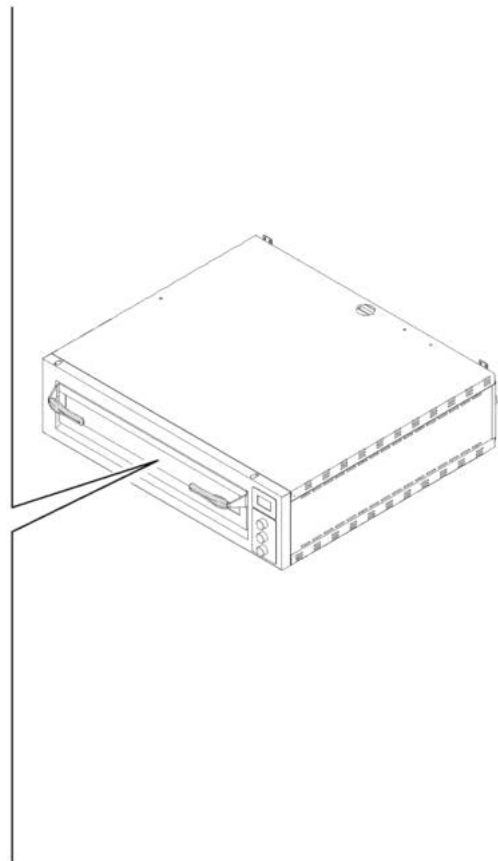

- 1 Struttura forno
- 2 Porta frontale
- 3 Resistenza forno
- 4 Camino
- 5 Comandi

Pos	Codice	Descrizione	notes	
0001	AL480	Vetro		
0002	10.00229	Staffa lampada		
0003	EL077	Porta lampada		
0004	EL079	Lampada		
0005	AL266	GUARN.LAMP.DI.32,5 D.E.55 SP12		
0006	10.00228	Parabola luce		
0007	12.00051	Fianco dx-sx	935 - 635S	
0007	12.00056	Schienale	635S - 435	
0008	12.00100	Fondo-Coperchio	935	
0008	12.00101	Fondo-Coperchio	635L	
0008	12.00102	Fondo-Coperchio	635S	
0008	12.00103	Fondo-Coperchio	435	
0009	12.00050	Schienale	935 - 635L	
0009	12.00058	Schienale	635S - 435	
0010	12.00063	Coperchio		
0011	10.00270	Frontale	935 - 635L	
0011	10.00434	Frontale	435 - 635S	

Pos	Codice	Descrizione	notes	
0001	10.00479	Telaio porta sup.	935 - 635L	
0001	10.00509	Telaio porta sup.	435 - 635S	
0002	10.00472	Telaio porta inf.	935 - 635L	
0002	10.00503	Telaio porta inf.	435 - 635S	
0003	30.00003	Maniglia		
0004	10.00208	Sostegno maniglia		
0005	EG033	Microinterruttore		
0006	10.00477	Fermavetro	935 - 635L	
0006	10.00508	Fermavetro	435 - 635S	
0007	57.00003	Vetro ceramico	435 - 635S	
0007	57.00004	Vetro ceramico	935 - 635L	
0008	57.00002	Vetro temperato	435 - 635S	
0008	57.00005	Vetro temperato	935 - 635L	
0009	14.00065	Piantone		
0010	14.00014	Boccola		
0011	14.00015	Biella		
0012	54.00067	Molla a gas	435 - 635S	
0012	54.00091	Molla a gas	935 - 635L	
0013	14.00076	Eccentrico		