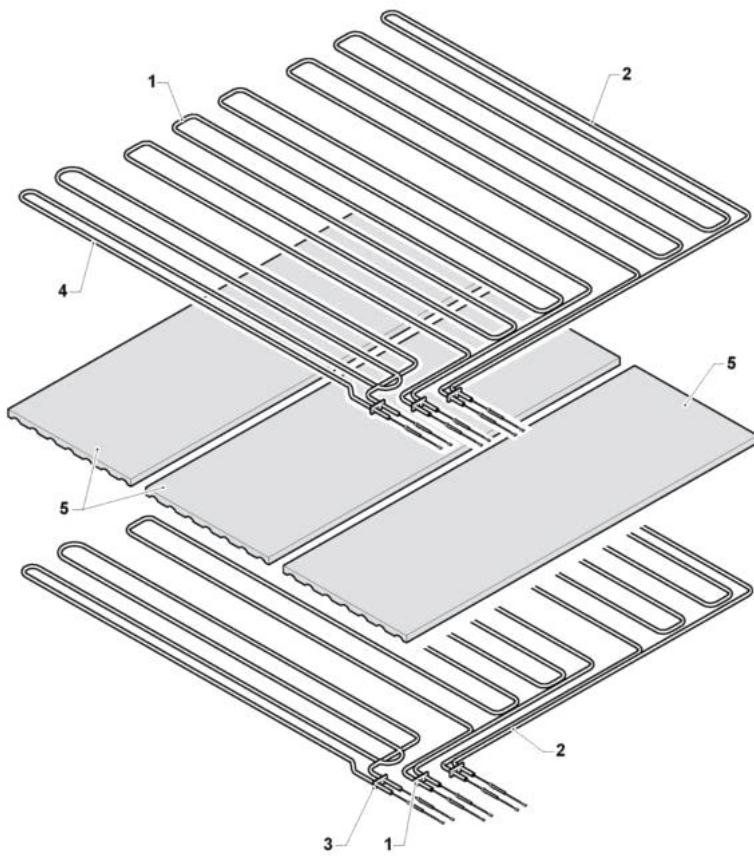

- 1 Struttura forno
- 2 Porta frontale
- 3 Resistenza forno
- 4 Camino
- 5 Comandi

Pos	Codice	Descrizione	notes	
0001	AL480	Vetro		
0002	10.00229	Staffa lampada		
0003	EL077	Porta lampada		
0004	EL079	Lampada		
0005	AL266	GUARN.LAMP.DI.32,5 D.E.55 SP12		
0006	10.00228	Parabola luce		
0007	12.00051	Fianco dx-sx	935 - 635S	
0007	12.00056	Schienale	635S - 435	
0008	12.00100	Fondo-Coperchio	935	
0008	12.00101	Fondo-Coperchio	635L	
0008	12.00102	Fondo-Coperchio	635S	
0008	12.00103	Fondo-Coperchio	435	
0009	12.00050	Schienale	935 - 635L	
0009	12.00058	Schienale	635S - 435	
0010	12.00063	Coperchio		
0011	10.00270	Frontale	935 - 635L	
0011	10.00434	Frontale	435 - 635S	

Pos	Codice	Descrizione	notes	
0001	10.00479	Telaio porta sup.	935 - 635L	
0001	10.00509	Telaio porta sup.	435 - 635S	
0002	10.00472	Telaio porta inf.	935 - 635L	
0002	10.00503	Telaio porta inf.	435 - 635S	
0003	30.00003	Maniglia		
0004	10.00208	Sostegno maniglia		
0005	EG033	Microinterruttore		
0006	10.00477	Fermavetro	935 - 635L	
0006	10.00508	Fermavetro	435 - 635S	
0007	57.00003	Vetro ceramico	435 - 635S	
0007	57.00004	Vetro ceramico	935 - 635L	
0008	57.00002	Vetro temperato	435 - 635S	
0008	57.00005	Vetro temperato	935 - 635L	
0009	14.00065	Piantone		
0010	14.00014	Boccola		
0011	14.00015	Biella		
0012	54.00067	Molla a gas	435 - 635S	
0012	54.00091	Molla a gas	935 - 635L	
0013	14.00076	Eccentrico		

Pos	Codice	Descrizione	notes	
0001	21.00016	Scheda		
0002	EH045	TRASF.TOROID.T50W 230/12+MORS.		
0003	22.00040	Cablaggio		
0004	54.00044	Serracavo		
0005	EP046	Barra omega		
0006	EP002	Morsetto a vite		
0007	EP073	MORSETTO TERRA GI/VE WK 4SL/U		
0008	EP009	MORSETTO COMP.WKN 10/U GRIGIO		
0009	EP071	MORSET.TERRA GI/VE WKN 10SL/U		
0010	EN083	CONTATTORE BF25 V.230 HZ.50/60		
0011	22.00039	Imp. elettrico		
0012	41.00009	Targa		
0013	50.00039	Encoder		
0014	21.00014	Display		
0015	41.00008	Targa		
0016	55.00015	Manopola		
0017	ED083	TERMORES.D.3X250+CAVO 2MT+CONN		