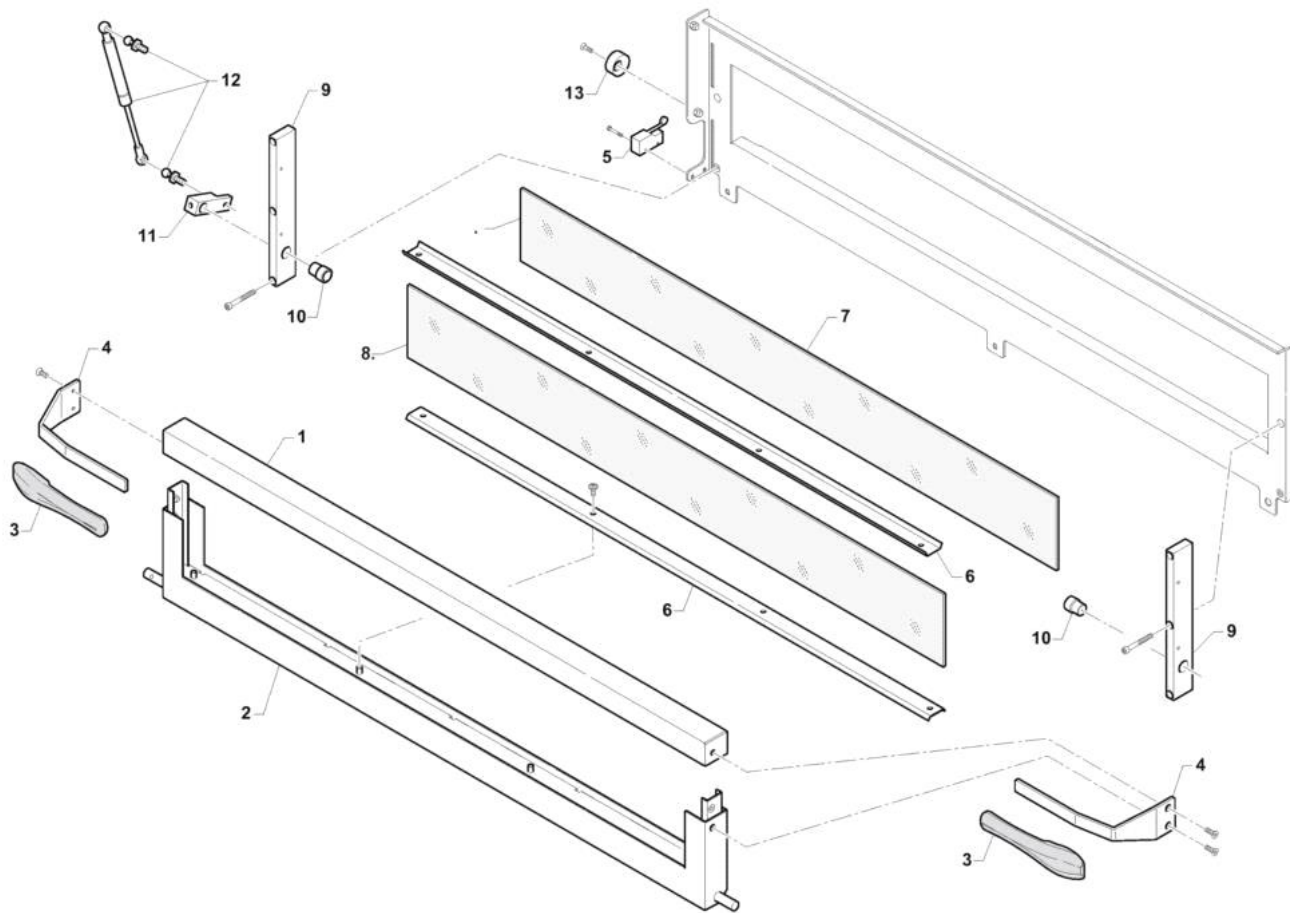

- 1 Struttura forno
- 2 Porta frontale
- 3 Resistenza forno
- 4 Camino
- 5 Comandi

Pos	Codice	Descrizione	notes	
0001	AL480	Vetro		
0002	10.00229	Staffa lampada		
0003	EL077	Porta lampada		
0004	EL079	Lampada		
0005	AL266	GUARN.LAMP.DI.32,5 D.E.55 SP12		
0006	10.00228	Parabola luce		
0007	12.00051	Fianco dx-sx	935 - 635S	
0007	12.00056	Schienale	635S - 435	
0008	12.00100	Fondo-Coperchio	935	
0008	12.00101	Fondo-Coperchio	635L	
0008	12.00102	Fondo-Coperchio	635S	
0008	12.00103	Fondo-Coperchio	435	
0009	12.00050	Schienale	935 - 635L	
0009	12.00058	Schienale	635S - 435	
0010	12.00063	Coperchio		
0011	10.00270	Frontale	935 - 635L	
0011	10.00434	Frontale	435 - 635S	

Pos	Codice	Descrizione	notes	
0001	10.00479	Telaio porta sup.	935 - 635L	
0001	10.00509	Telaio porta sup.	435 - 635S	
0002	10.00472	Telaio porta inf.	935 - 635L	
0002	10.00503	Telaio porta inf.	435 - 635S	
0003	30.00003	Maniglia		
0004	10.00208	Sostegno maniglia		
0005	EG033	Microinterruttore		
0006	10.00477	Fermavetro	935 - 635L	
0006	10.00508	Fermavetro	435 - 635S	
0007	57.00003	Vetro ceramico	435 - 635S	
0007	57.00004	Vetro ceramico	935 - 635L	
0008	57.00002	Vetro temperato	435 - 635S	
0008	57.00005	Vetro temperato	935 - 635L	
0009	14.00065	Piantone		
0010	14.00014	Boccola		
0011	14.00015	Biella		
0012	54.00067	Molla a gas	435 - 635S	
0012	54.00091	Molla a gas	935 - 635L	
0013	14.00076	Eccentrico		

Pos	Codice	Descrizione	notes	
0001	21.00016	Scheda		
0002	EH045	TRASF.TOROID.T50W 230/12+MORS.		
0003	22.00040	Cablaggio		
0004	54.00044	Serracavo		
0005	EP046	Barra omega		
0006	EP002	Morsetto a vite		
0007	EP073	MORSETTO TERRA GI/VE WK 4SL/U		
0008	EP009	MORSETTO COMP.WKN 10/U GRIGIO		
0009	EP071	MORSET.TERRA GI/VE WKN 10SL/U		
0010	EN083	CONTATTORE BF25 V.230 HZ.50/60		
0011	22.00039	Imp. elettrico		
0012	41.00009	Targa		
0013	50.00039	Encoder		
0014	21.00014	Display		
0015	41.00008	Targa		
0016	55.00015	Manopola		
0017	ED083	TERMORES.D.3X250+CAVO 2MT+CONN		