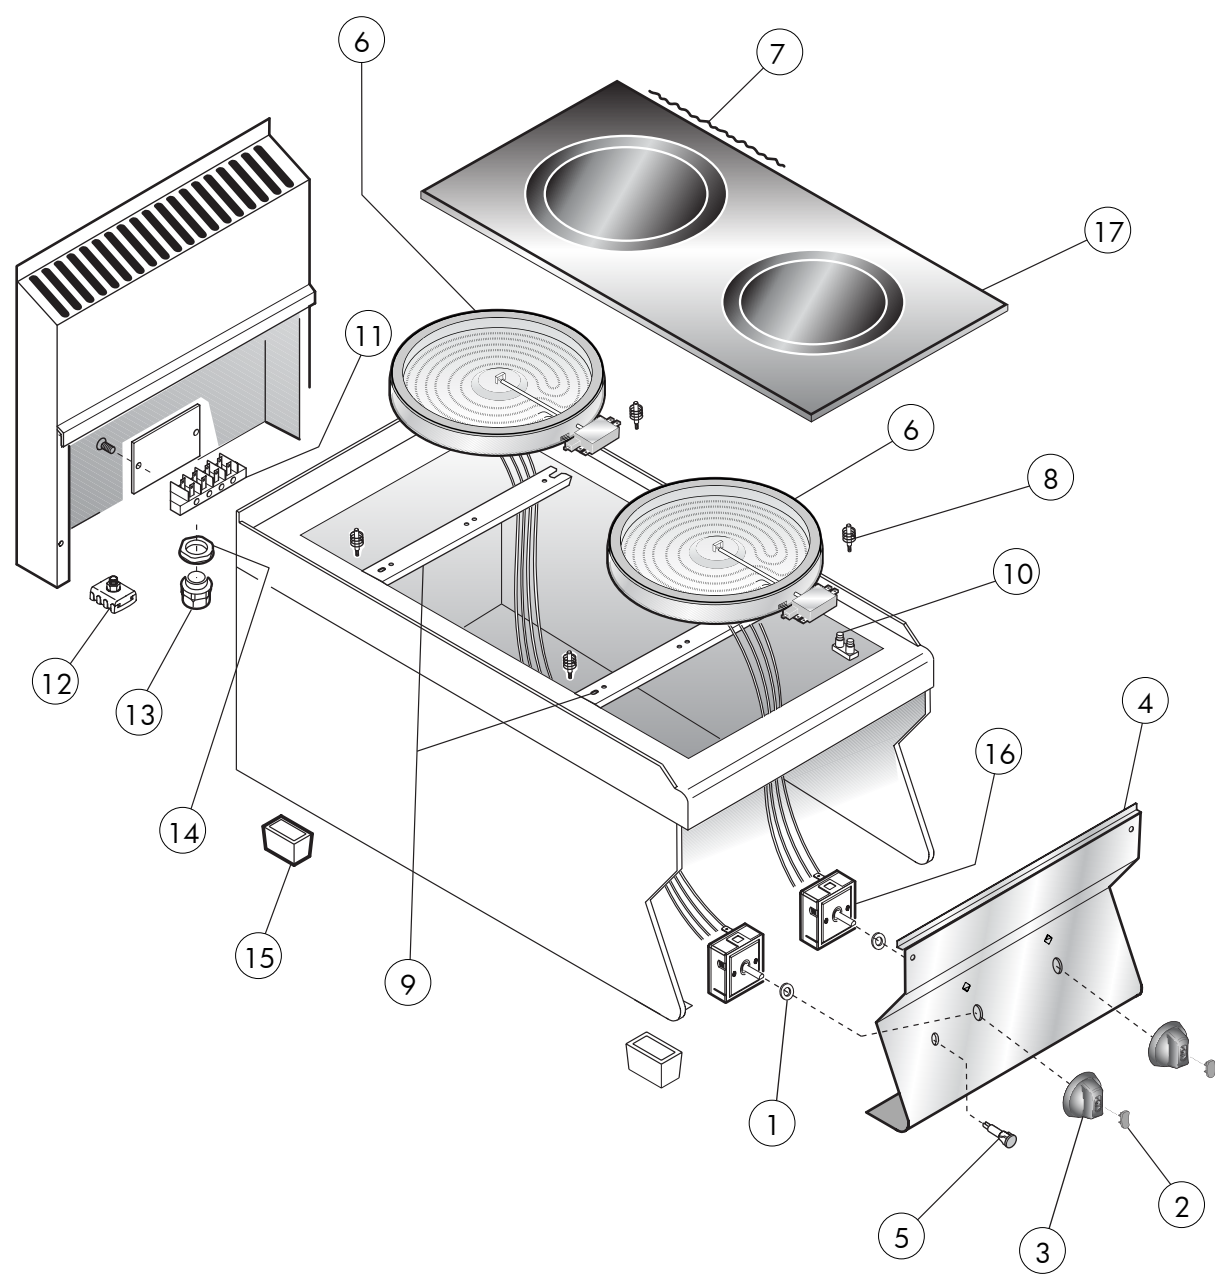

Kochgeräte Serie 650 Ceran-Kochfläche

Artikel-Nr. 122105 (OV64EP)

Explosionszeichnung / Ersatzteile

Bitte bei Ersatzteilbestellung immer Artikelnummer und Seriennummer mit angeben!

Series 650
Elektroherde glaskeramik

Table_A

POS.	CODE	PIECES	BESCHREIBUNG	DATA	C
1	CR0587650	2	SCHALTERDICHTUNG		
2	CR0842400	2	KORK		
3	CR0792480	2	DREHNKOPF		
4	CR0931190	1	FRONTBLLENDE		
5	CR0587500	1	ORANGE LEUCHTE		
6	CR0791310	2	HEIZKÖRPER 2,5 KW		
7	CR0411400	1	"SILICONE" HOCH TEMP.		
8	MACM294000	4	PLATTENFEDER		
9	CR0848050	2	HEIZKÖRPERHALTERUNG		
10	CR0792810	2	RESTHITZELAMPE		
11	MA1037104000	1	6-POLIGE KLEMMLEISTE		
12	MA1878400	1	KAMMKLEMMLEISTE		
13	MA1037112400	1	KABELPRESSE		
14	MA1037114500	1	GEGENMUTTER		
15	MA1036021613	4	FUSS		
16	LA65080250	2	PLATTENSCHALTER EGO		
17	CR0930560	1	GLASKERAMIK		