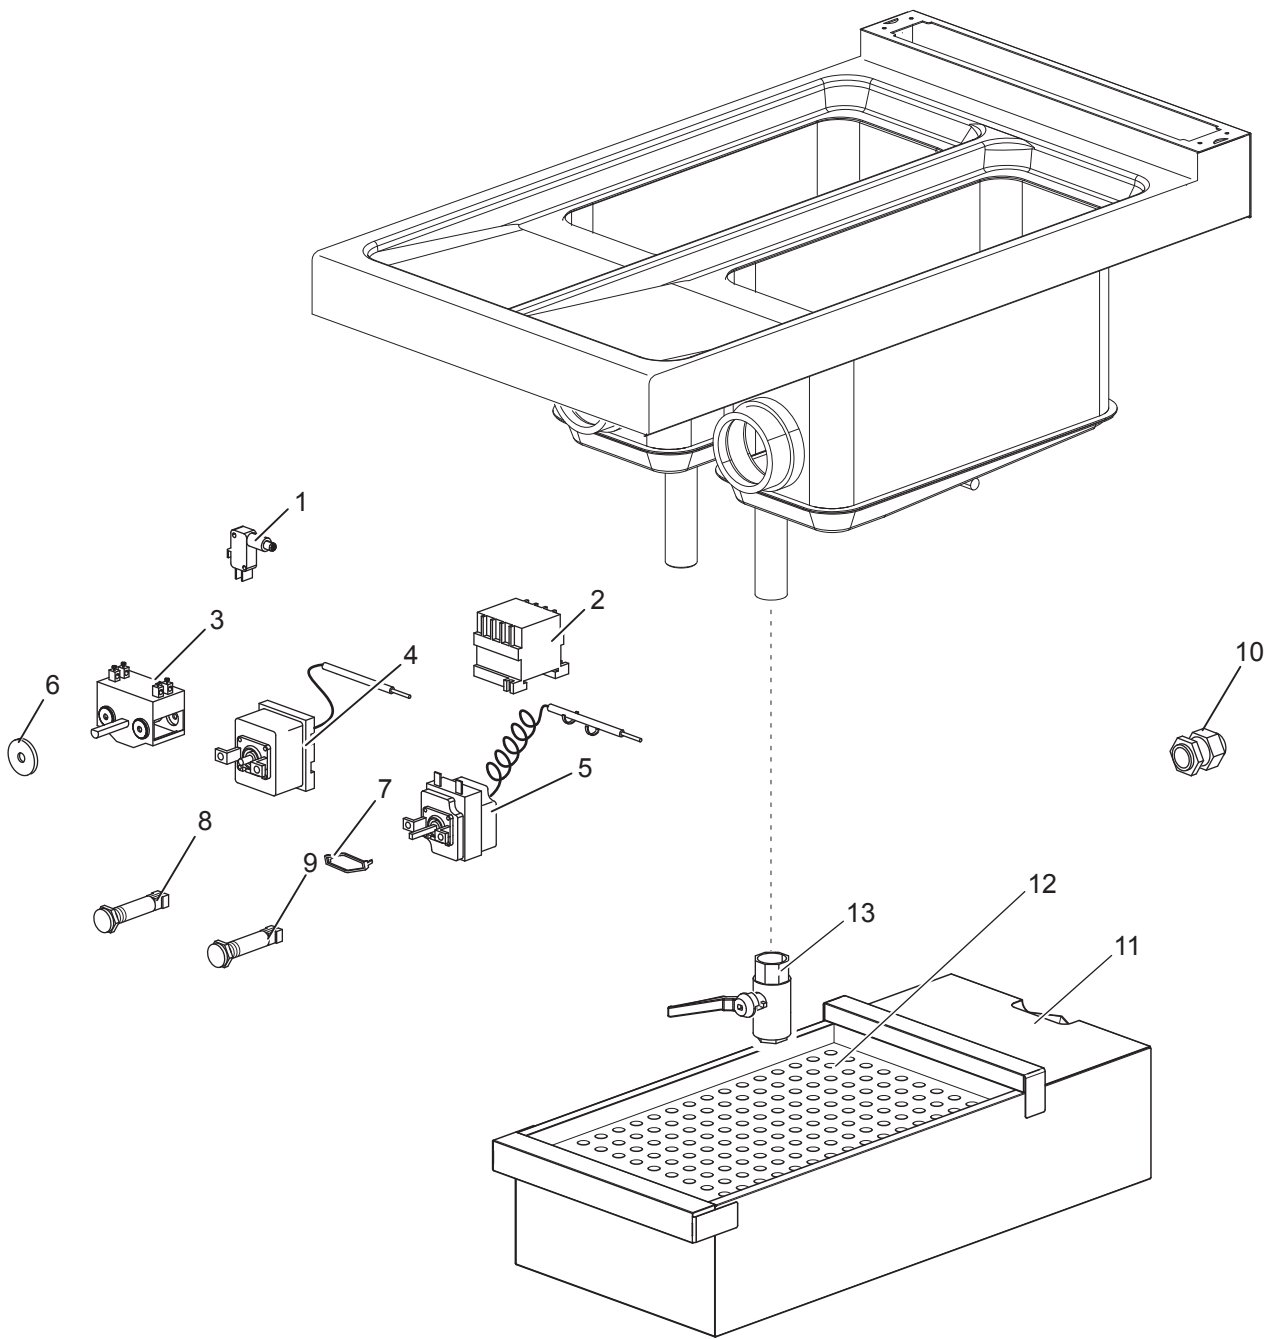

Nr.	Code	Title	Recommended
1.	175286	<i>MICROSWITCH -UL-</i>	S
2.	RTFOC00466	<i>RELAIS FCV BF0910A230</i>	S
3.	RTCU900110	<i>COMMUTATEUR THERM.EF46 4921015300</i>	S
4.	182100	<i>THERMOSTAT DE SECURITE T232°C</i>	S
5.	180498	<i>WORKING THERMOSTAT 180°C - 5MM BULB</i>	S
6.	RTCU800185	<i>JOINT BARRE COMMUTATEUR</i>	S
7.	RTCU900112	<i>ETRIER, HAUT COMM/THERM 617079</i>	S
8.	166465	<i>LAMPE-TEMOIN VERT SL-CO27500</i>	S
9.	166466	<i>LAMPE-TEMOIN ORANGE SL-CO27500</i>	S
10.	RTBF800138	<i>CABLE PG21 53015050+D53019050C</i>	N
11.	173259	<i>OIL TANK FOR GF49</i>	N
12.	173272	<i>OIL TANK FILTRE</i>	N
13.	177037	<i>OIL DRAIN TAP</i>	N