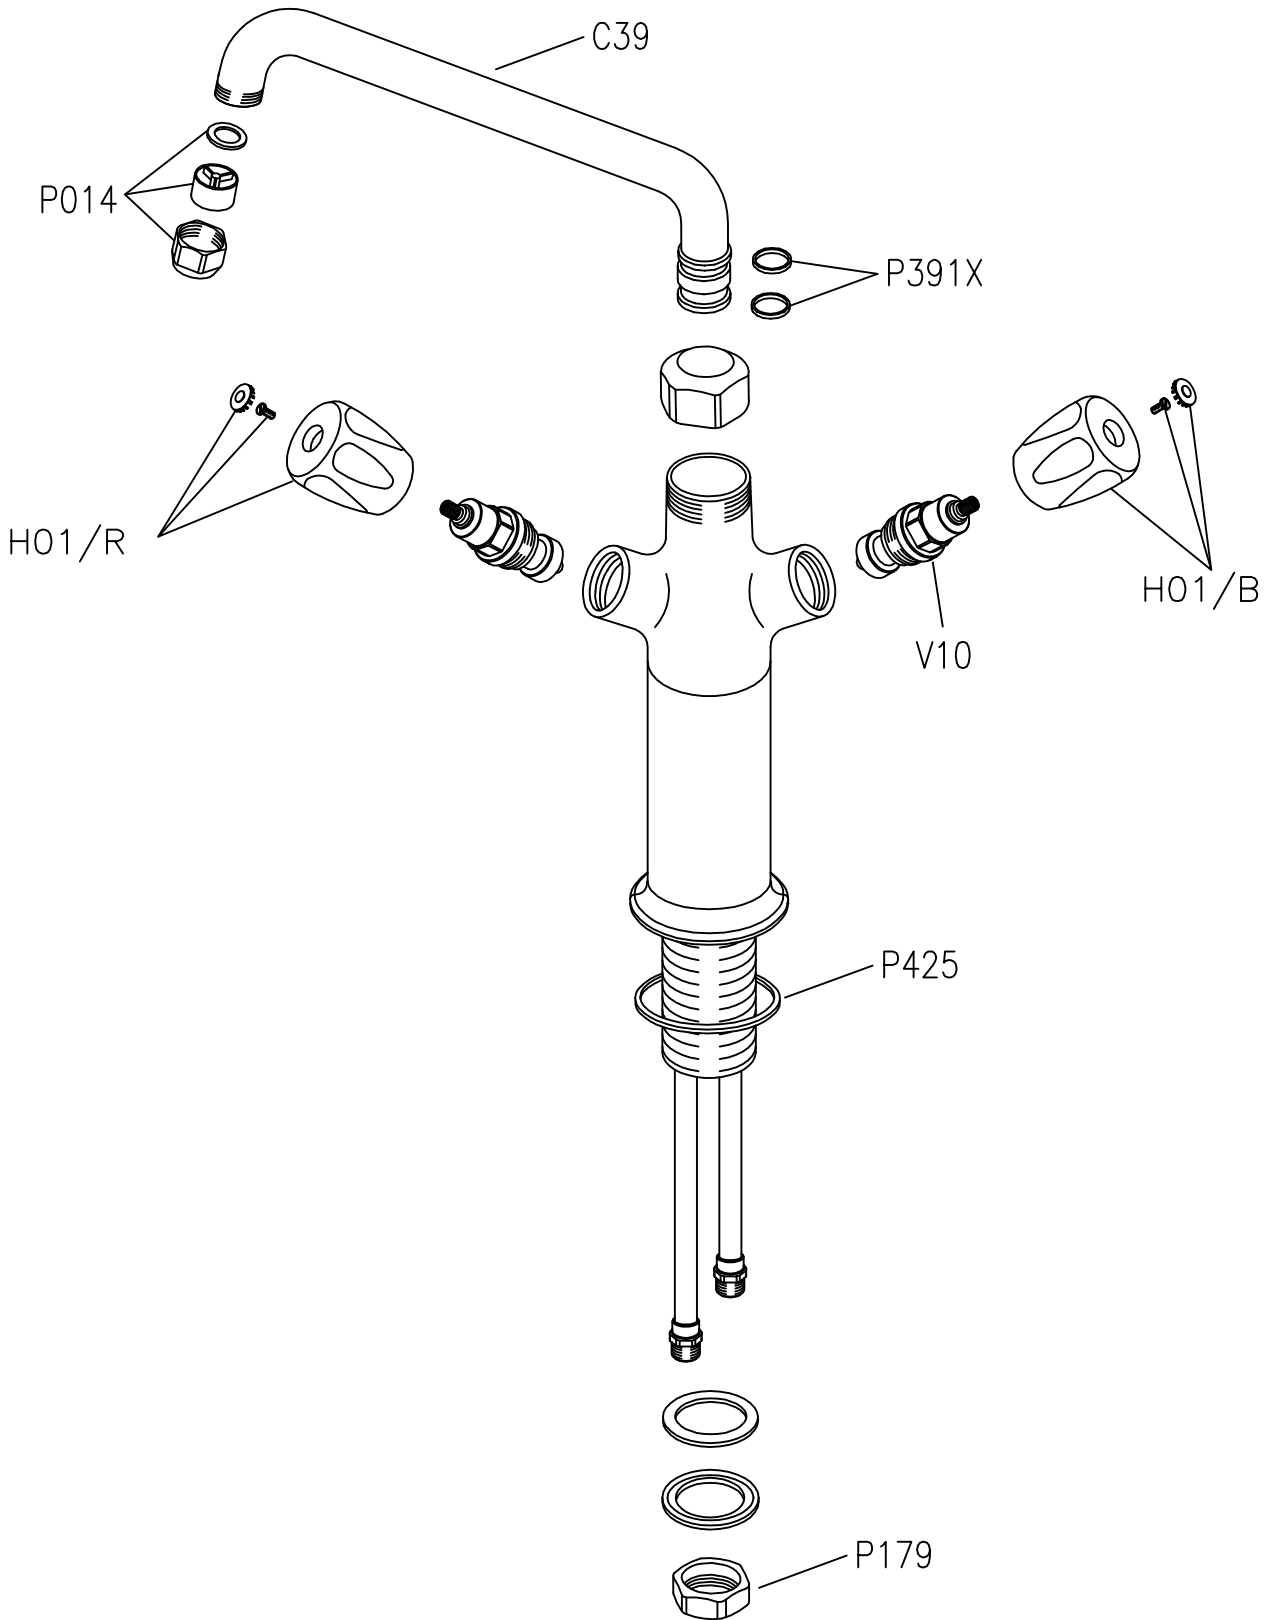

REVISION:	1.2
LAST REVIEW:	20101116
VALIDITY:	---
DRAWING No.	---
Source Drawing:	1827/0

DESCRIPTION: Heavy-duty Pot Filler	
MOD. EUROP - GIG	Product Code 1E.2201.39.11
Former Product Code: ---