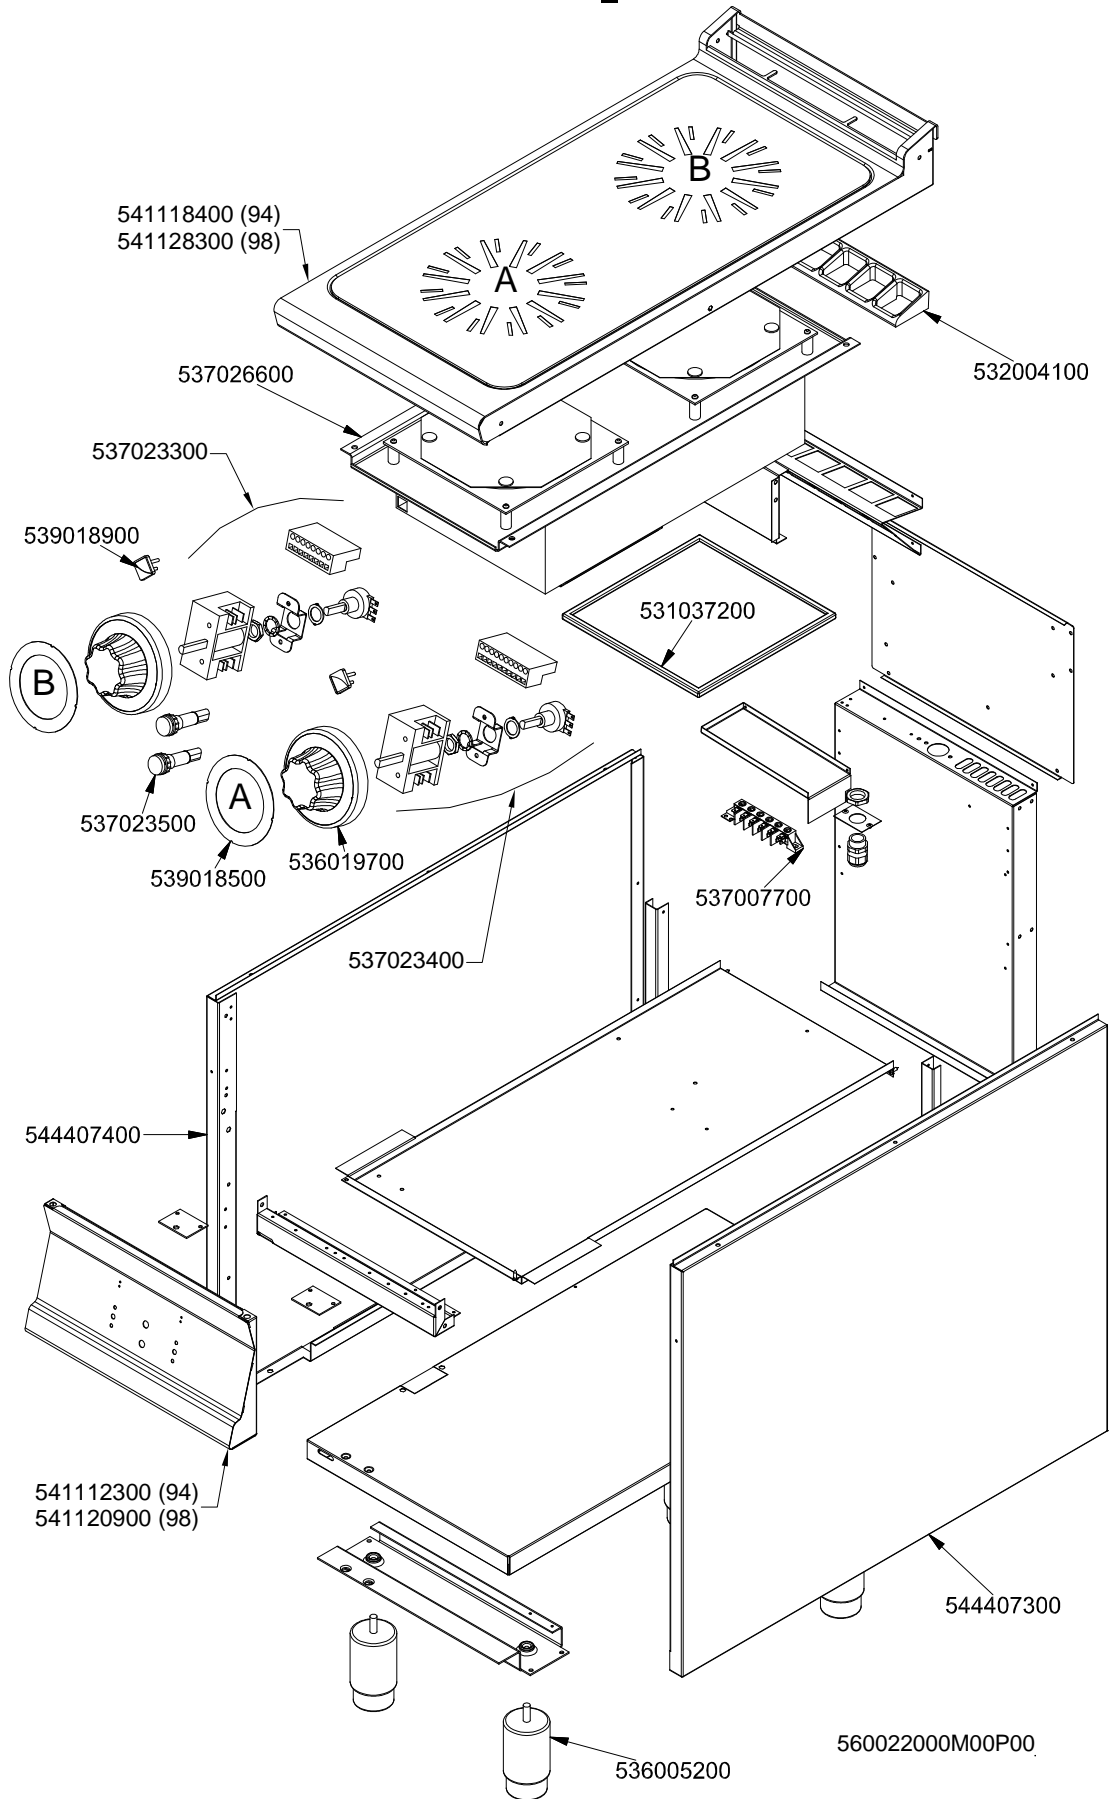

IPERLOTUS 90
ELETTRICO / ELECTRIC / ELEKTRO / ELECTRIQUE

PCI-94ET PCI-98ET ≤0609

Page	Pos	Code	Description
001		541128300	CERAMIC UPPER PLATE PCI-98E
001		537026600	2 INDUCTIONS 5KW WITH GENERATOR
001		532004100	FLUE GRID L=370 70LINE (RAF)
001		537023300	COMPLETE CONTROL *CONNES 8 POLES PCI
001		539018900	INDEX FOR KNOB
001		531037200	NET FILTER FOR PCI/PCIW 70/90 LINES
001		537007700	TERMINAL BLOCK THREEPHASE 40A
001		537023400	COMPLETE CONTROL *CONNES 10POLES PCI
001		537023500	WHITE WARNING LIGHT 24V
001		539018500	ADHESIVE GRADUATED DISC FOR KNOB
001		536019700	BLACK KNOB §70 PIN §6*5
001		544407400	LEFT SIDE PANEL 70 LINE
001		541120900	CONTROL PANEL PCI-78E
001		536005200	INOX LEG 2" 120-180 M10
001		544407300	RIGHT SIDE PANEL 90 LINE