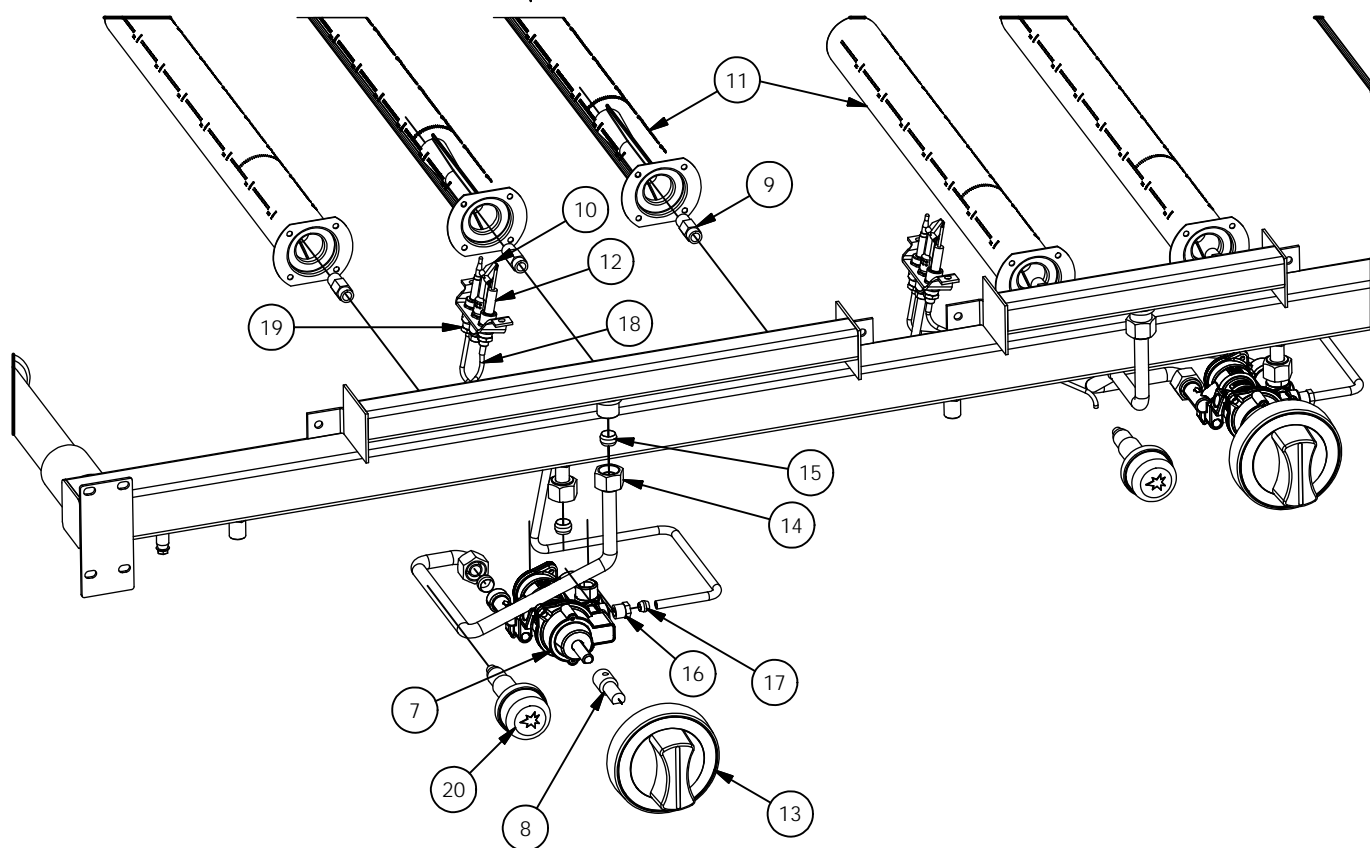

TAVOLA / DRAWING 6283
 GRUPPO GAS / GAS GROUP
 DG738L ; DG738LC

7	401251	RUBINETTO GAS COMPL.RACC.25ST S.700	THERMOSTATIC GAS TAP 25 ST WITH CONNECTION
8	835475	PROLUNGA PERNO PER RUBIN. GAS 25ST	EXTENSION FOR GAS TAP 25 ST
9		UGELLO (vedi tabella 3 del libretto di istruzioni)	BURNER INJECTOR (view table 3 of instructions handbook)
10	403121	BRUCIAT.PIL.3 VIE COMP.RACC.FRY-TOP	PILOT BURNER 3 WAY
11	841255	BRUCIATORE FRY-TOP S.70 102.0967.00	BURNER FRY-TOP (S.700)
12	835915	CANDELA PIEZO DRI.(FRY-TOP) 0915015	PIEZO SPARK PLUG
13	401403	MANOP. COMPL. PER 25ST TEPPANYAKI	KNOB FOR GAS TAP 25ST TEPPANYAKI
14	835313	DADO M16X1,5 F.10X RUBIN S.7 0907/6	GAS COLLECTOR NUT D10
15	835321	BICONO DIAM.10 0905/2 S.700	GAS COLLECTOR BICONE D10
16	835113	DADO PILOTA D.6 X RUBIN.GAS 0903/1	NUT D6 FOR GAS VALVE
17	835121	BICONO PIL. D.6 RUB.GAS S.7/9 0905	BICONE D6 FOR GAS VALVE
18	835909	CAVO X PIEZOEL.COLL. CM.50	CABLE FOR PIEZO-ELECTRIC SWITCHING CM.50
19	837233	TERMOCOPPIA QUICK DA 320 0290012	THERMOCOUPLE CM32
20	835926	ACCENSIONE PIEZOEL. FILETT. M22X1	PIEZO-ELECTRIC SWITCHING