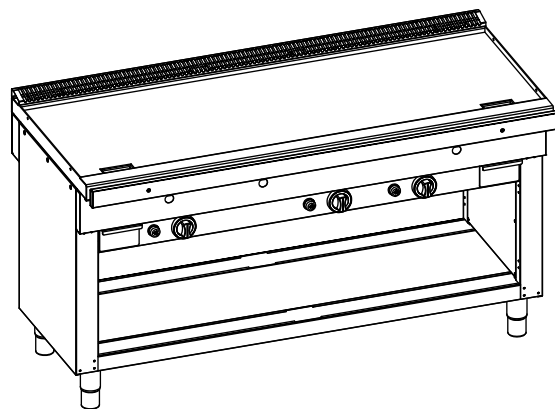

Gas-Teppanyaki-Grill 28 kW

Artikel-Nr.
234012 (398135 / DG738LCHP)

Explosionszeichnung / Ersatzteile

Bitte bei Ersatzteilbestellung immer Artikelnummer und
Seriennummer mit angeben!

TAVOLA / DRAWING 6283
MOD. DG738L ; DG738LC

GAS TEPPANYAKI COD.:

398125 L

398135 LC

1	844380	PIEDE 2"INOX 145-200 EP1XBXBONNSV	2" STAINLESS STEEL FOOT
2	8321925	TELAIO SUP. TEPPANYAKI 1650X700 LS	TEPPANYAKI SMOOTH PLATE
2	8321926	TELAIO SUP. TEPPANYAKI 1650X700 LC	TEPPANYAKI SMOOTH CHROMIUM PLATE
3	4107042	CRUSCOTTO COMANDI TEPPANYAKI 1650	GAS TEPPANYAKI 1100 FRONT PANEL
4	5307006	SCARICO FUMO TEPPANYAKI 1100	TEPPANYAKI 1100 EXHAUST GRATE
5	4107043	CRUSCOTTO NEUTRO TEPPANYAKI 1650	TEPPANYAKI 1100 REAR PANEL
6	4127020	ASS. CONTENITORE+FRONT. CASS. TEPP	DRIP CATCHER DRAWER