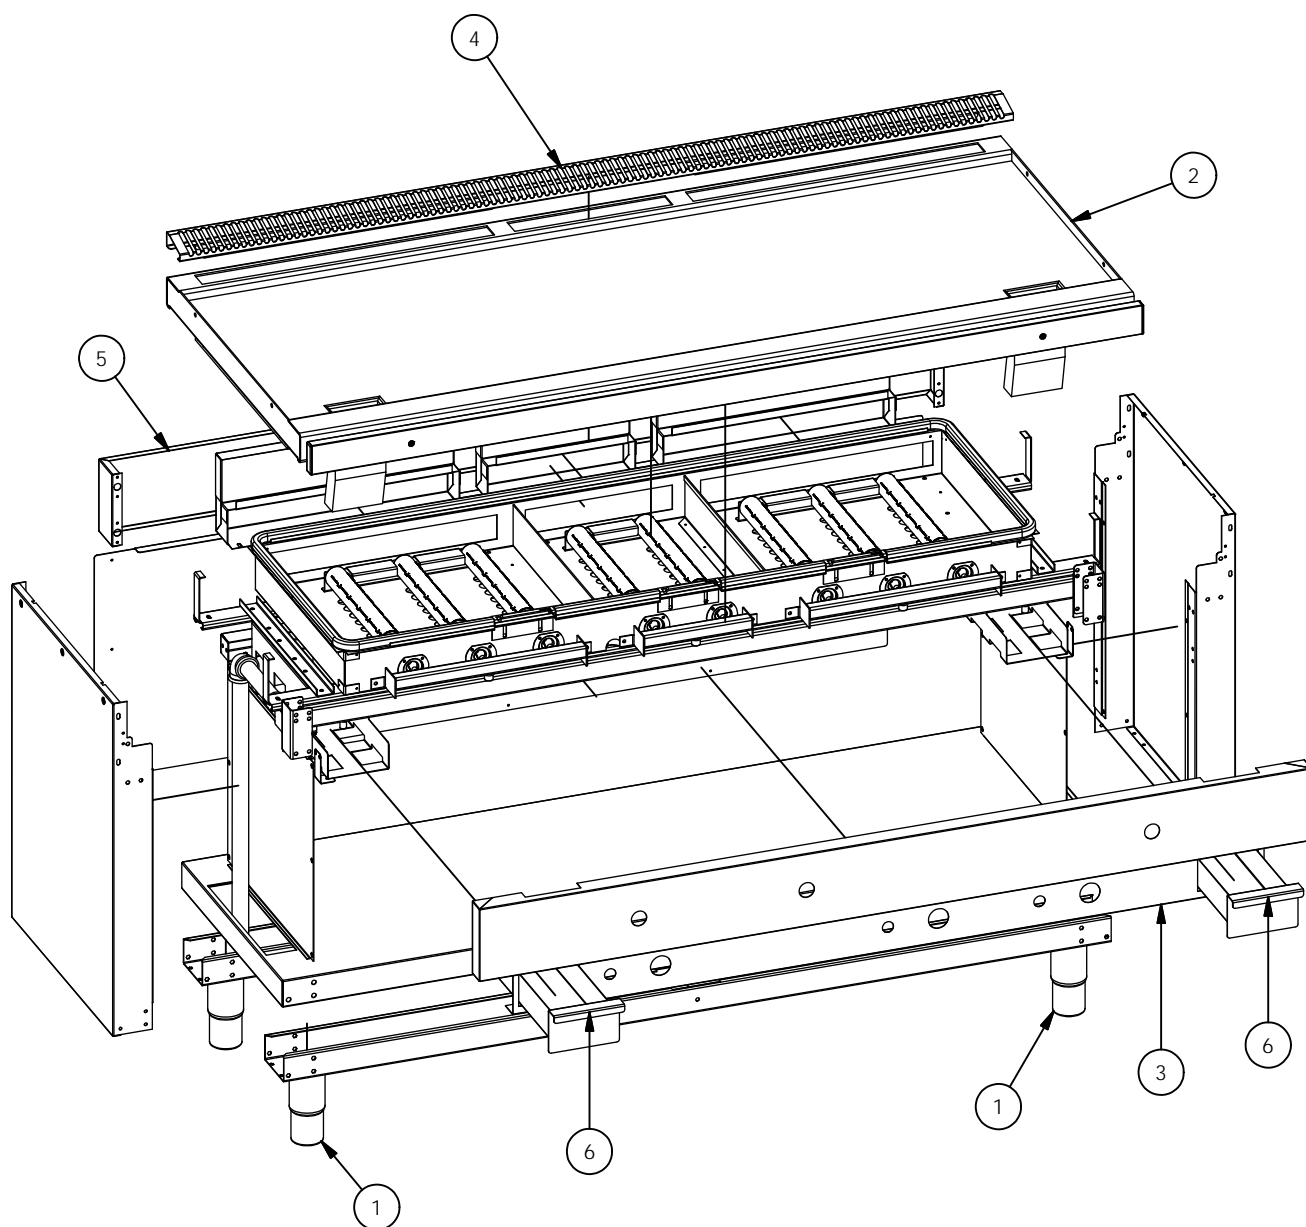

Gas-Teppanyaki-Grill 28 kW

Artikel-Nr.
234012 (398135 / DG738LCHP)

Explosionszeichnung / Ersatzteile

Bitte bei Ersatzteilbestellung immer Artikelnummer und
Seriennummer mit angeben!

TAVOLA / DRAWING 6283
MOD. DG738L ; DG738LC

GAS TEPPANYAKI COD.:

398125 L

398135 LC

1	844380	PIEDE 2"INOX 145-200 EP1XBXBONNSV	2" STAINLESS STEEL FOOT
2	8321925	TELAIO SUP. TEPPANYAKI 1650X700 LS	TEPPANYAKI SMOOTH PLATE
2	8321926	TELAIO SUP. TEPPANYAKI 1650X700 LC	TEPPANYAKI SMOOTH CHROMIUM PLATE
3	4107042	CRUSCOTTO COMANDI TEPPANYAKI 1650	GAS TEPPANYAKI 1100 FRONT PANEL
4	5307006	SCARICO FUMO TEPPANYAKI 1100	TEPPANYAKI 1100 EXHAUST GRATE
5	4107043	CRUSCOTTO NEUTRO TEPPANYAKI 1650	TEPPANYAKI 1100 REAR PANEL
6	4127020	ASS. CONTENITORE+FRONT. CASS. TEPP	DRIP CATCHER DRAWER

TAVOLA / DRAWING 6283
 GRUPPO GAS / GAS GROUP
 DG738L ; DG738LC

7	401251	RUBINETTO GAS COMPL.RACC.25ST S.700	THERMOSTATIC GAS TAP 25 ST WITH CONNECTION
8	835475	PROLUNGA PERNO PER RUBIN. GAS 25ST	EXTENSION FOR GAS TAP 25 ST
9		UGELLO (vedi tabella 3 del libretto di istruzioni)	BURNER INJECTOR (view table 3 of instructions handbook)
10	403121	BRUCIAT.PIL.3 VIE COMP.RACC.FRY-TOP	PILOT BURNER 3 WAY
11	841255	BRUCIATORE FRY-TOP S.70 102.0967.00	BURNER FRY-TOP (S.700)
12	835915	CANDELA PIEZO DRI.(FRY-TOP) 0915015	PIEZO SPARK PLUG
13	401403	MANOP. COMPL. PER 25ST TEPPANYAKI	KNOB FOR GAS TAP 25ST TEPPANYAKI
14	835313	DADO M16X1,5 F.10X RUBIN S.7 0907/6	GAS COLLECTOR NUT D10
15	835321	BICONO DIAM.10 0905/2 S.700	GAS COLLECTOR BICONE D10
16	835113	DADO PILOTA D.6 X RUBIN.GAS 0903/1	NUT D6 FOR GAS VALVE
17	835121	BICONO PIL. D.6 RUB.GAS S.7/9 0905	BICONE D6 FOR GAS VALVE
18	835909	CAVO X PIEZOEL.COLL. CM.50	CABLE FOR PIEZO-ELECTRIC SWITCHING CM.50
19	837233	TERMOCOPPIA QUICK DA 320 0290012	THERMOCOUPLE CM32
20	835926	ACCENSIONE PIEZOEL. FILETT. M22X1	PIEZO-ELECTRIC SWITCHING