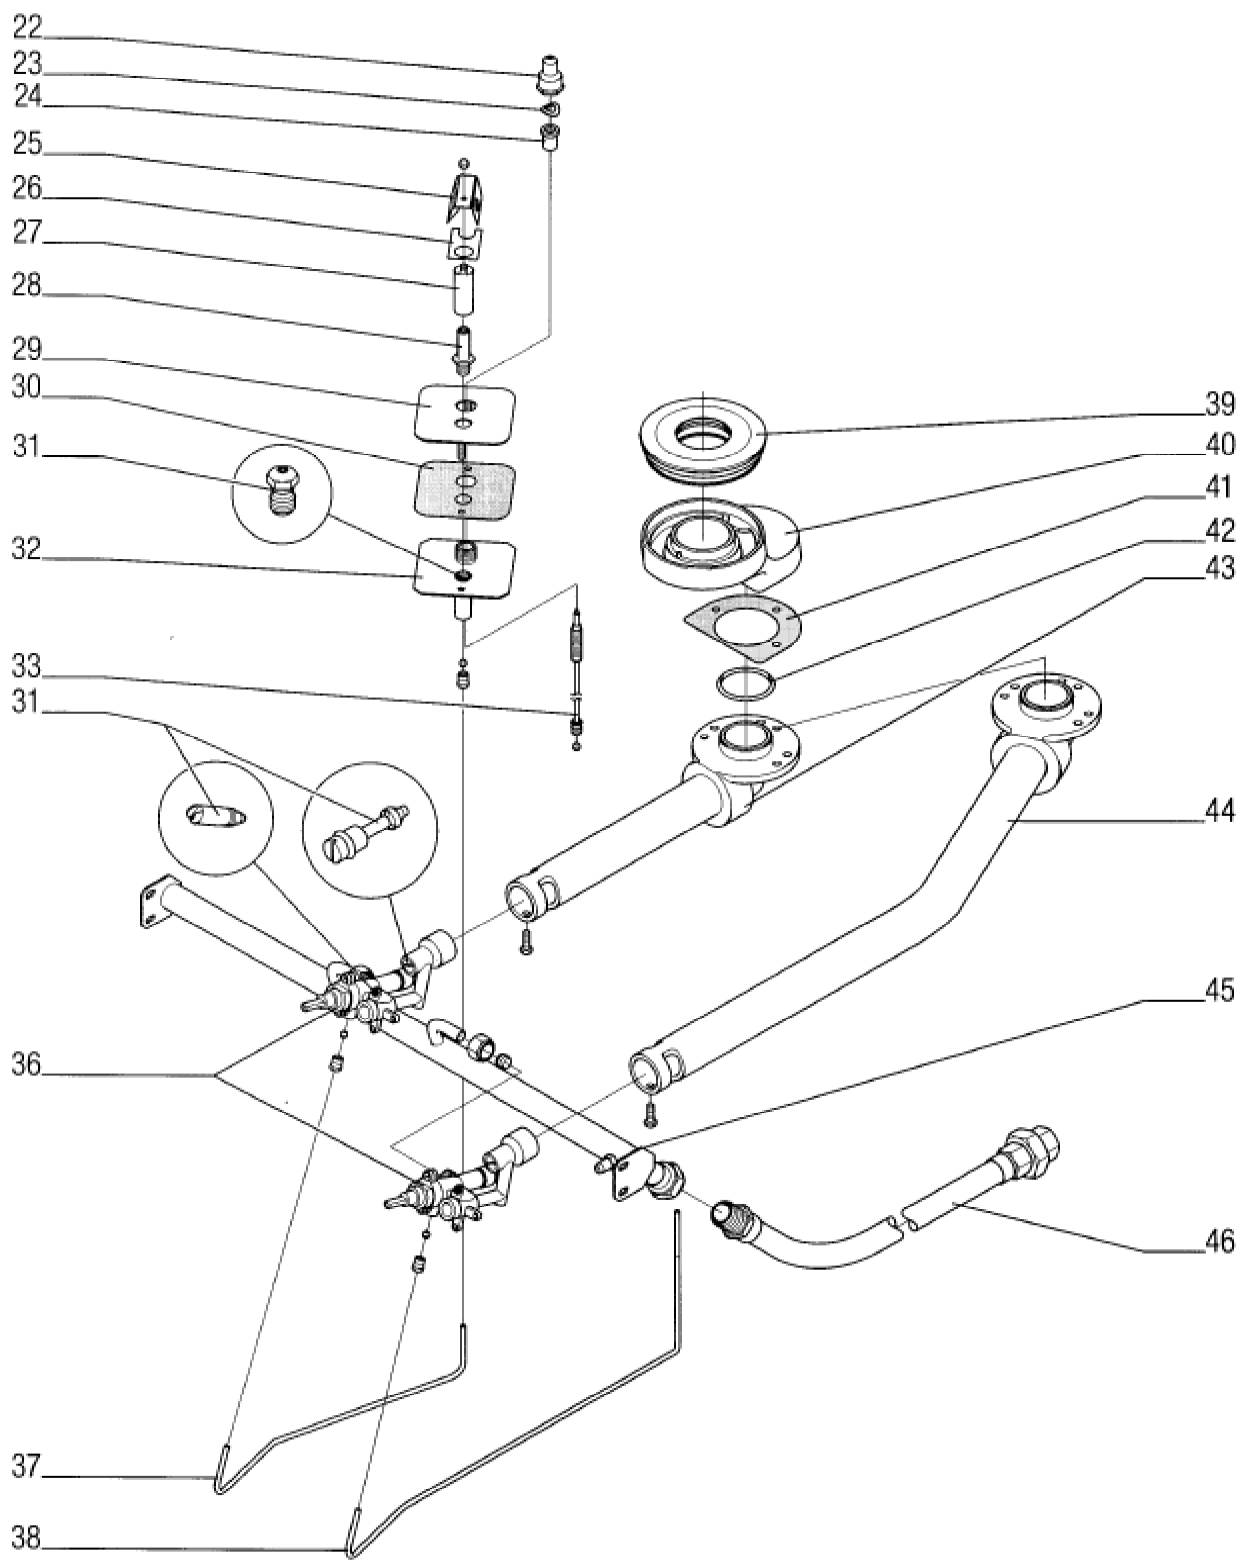

Seite	Position	Kreditorart.Nr	GB	DE
001	001	130700	top grid	Rippenrost
001	002	132149	top plate	Herdmulde
001	003	737693000	lower panel	Blende unten
001	004	995648002	Drainage pipe	Entwässerungsrohr
001	005	140202	hex screw M5x30	Sechskantschraube M5x30
001	006	140201	hex screw	Sechskantschraube
001	007	140305	inner hexagon screw, nut or bolt - screw 8x35/4301	Innensechskant - Schraube 8x35/4301
001	008	154898	nickel chromium hex nut M 10 M 10	CNS-Sechskantmutter M 10 M 10
001	009	157129	lock washer S10	Sicherungsscheibe S10
001	010	131492	adjustable piece	Justierstück
001	011	140306	inner hexagon screw, nut or bolt - screw 8x30/4301	Innensechskant - Schraube 8x30/4301
001	012	995655002	appliance coating	Gerätemantel
001	013	132945	side appliance strip left	Geräteseitenleiste links
001	013	132946	unit side strip, r.h.	Geräteseitenleiste rechts

Seite	Position	Kreditorart.Nr	GB	DE
005	022	153001	nut	Mutter
005	023	143400	Spring washer	Federscheibe
005	024	153002	guide sleeve	Führungshülse
005	025	735913000	cover plate	Abdeckung
005	026	736437000	protection sheet	Schutzblech
005	027	152903	ignition head	Zündkopf
005	028	153003	guide unit	Führungsstück
005	029	992156002	flange	Flansch
005	030	060611	gasket for flange	Dichtung für Flansch
005	032	152712	pilot burner	Zündbrenner
005	033	151900	thermocouple 320mm	Thermoelement 320mm
005	033	151901	thermocouple 750mm	Thermoelement 750mm
005	036	150118	coaxial gas cock	Koaxialhahn
005	037	757173010	pilot burner gas pipe front	Zündleitung vorn
005	038	757174010	pilot burner gas pipe rear	Zündleitung hinten
005	039	152800	burner lid D	Brennerdeckel D
005	040	782374005	burner head D	Brennerkopf D
005	041	060610	gasket for burner head	Dichtung für Brennerkopf
005	042	060308	O-ring	O-Ring
005	043	995913505	burner infront enamelled	Brenner vorne lackiert
005	044	995914505	burner rear enamelled	Brenner hinten lackiert
005	045	995652521	gas cock assembly	Hahngalerie
005	046	063602	stainless steel - hose	Edelstahl - Schlauch