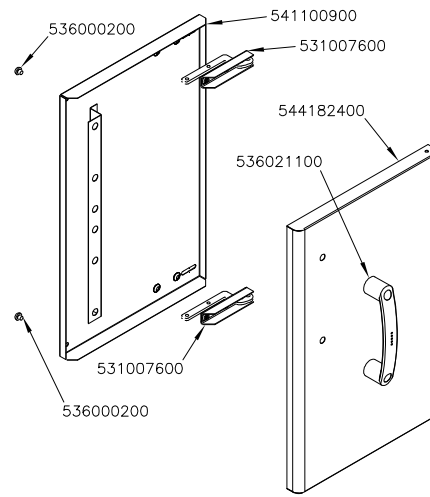

PORTE / DOORS / FLÜGELÜREN / PORTES

P-73/93 DX

560012800M00P00