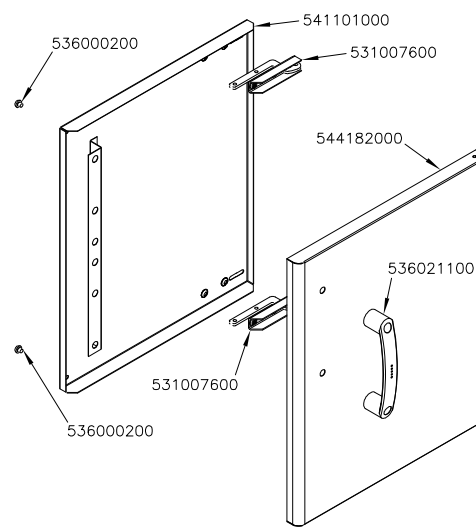

P-74/94 DX

560012800M00P00

P-74/94 DX CF

Page	Pos	Code	Description
001		541097100	NEUTRAL SPACER 78
001		531021500	BASKET SUPPORT GRID CP S.70
001		531042800	SEMISPHERE FILTER
001		541008100	DRAIN FILTER TANK CP 700LINE
001		541105600	UPPER PLATE CP-78E
001		537007700	TERMINAL BLOCK THREEPHASE 40A
001		541106400	CONTROL PANEL CP-78E
001		537021100	HEATING ELEMENT 2000W
001		537021200	HEATING ELEMENT 2000W
001		536009700	GASKET O-RING SILIC.70 RED
001		533065700	FITTING FOR WATER INPUT 1/2G
001		533048800	GASKET §30*§21*2 FIBRE
001		533048700	NUT 1/2G ZN
001		533039300	BICONE §10
001		533024400	HEXAGONAL NUT 1/2G TUBE D.10
001		546006100	RUBBER TUBE §25INT.*§33EXT.*L=560
001		533039900	PIPE HOLDER 1" G M D.24
001		533038200	1" G M-F ELBOW FITTING
001		533040000	1"G F-F-F "T" FITTING
001		531018600	BALL VALVE 1"G M-F CPM-62G
001		537012300	THERMOSTAT 30/110°C THREEPHASE
001		537001200	FIXING BRACKET FOR THERMOSTAT/COMM.
001		539018900	INDEX FOR KNOB
001		537000200	COMMUTATOR 1 POS. 3PHASE S.49 16A
001		539018600	ADHESIVE GRADUATED DISC FOR KNOB
001		537014200	GREEN WARNING LIGHT 250V
001		537014100	WHITE WARNING LIGHT 250V
001		537015900	BIPOLAR SWITCH
001		533070700	FITTING 1/2G TUBE D10 + O-RING
001		536012600	GASKET §12,5*§18,5*2 1/2G
001		537011600	1IN+1OUT VALVE 180°C 230V 1/2G
002		541100900	INNER DOOR 73
002		536000200	D.12 H.4 BUMPER
002		531007600	DOOR HINGE
002		544182500	RIGHT DOOR 73
002		536021100	BLACK HANDLE 70LINE + 2RED POINTS
002		544182400	RIGHT DOOR 73
002		541101000	INNER DOOR 74
002		544182100	LEFT DOOR 74
002		544182000	RIGHT DOOR 74
002		544185500	UPPER DOOR HINGE FOR COMPARTME CF70
002		541101300	RIGHT INNER DOOR 74 CF
002		531000900	MAGNET §22 KG.3 WITH DISK
002		544185100	RIGHT DOOR 74
002		544185400	LOWER DOOR HINGE FOR COMPARTME CF70