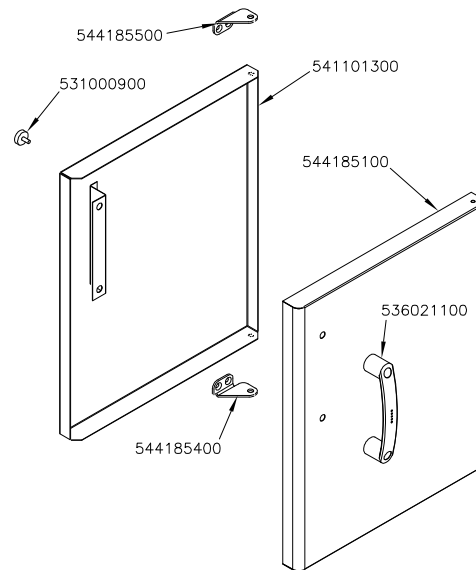

P-74/94 DX

560012800M00P00

P-74/94 DX CF

Page	Pos	Code	Description
001		541097100	NEUTRAL SPACER 78
001		531021500	BASKET SUPPORT GRID CP S.70
001		531042800	SEMISPHERE FILTER
001		541008100	DRAIN FILTER TANK CP 700LINE
001		541105600	UPPER PLATE CP-78E
001		537007700	TERMINAL BLOCK THREEPHASE 40A
001		541106400	CONTROL PANEL CP-78E
001		537021100	HEATING ELEMENT 2000W
001		537021200	HEATING ELEMENT 2000W
001		536009700	GASKET O-RING SILIC.70 RED
001		533065700	FITTING FOR WATER INPUT 1/2G
001		533048800	GASKET §30*§21*2 FIBRE
001		533048700	NUT 1/2G ZN
001		533039300	BICONE §10
001		533024400	HEXAGONAL NUT 1/2G TUBE D.10
001		546006100	RUBBER TUBE §25INT.*§33EXT.*L=560
001		533039900	PIPE HOLDER 1" G M D.24
001		533038200	1" G M-F ELBOW FITTING
001		533040000	1"G F-F-F "T" FITTING
001		531018600	BALL VALVE 1"G M-F CPM-62G
001		537012300	THERMOSTAT 30/110°C THREEPHASE
001		537001200	FIXING BRACKET FOR THERMOSTAT/COMM.
001		539018900	INDEX FOR KNOB
001		537000200	COMMUTATOR 1 POS. 3PHASE S.49 16A
001		539018600	ADHESIVE GRADUATED DISC FOR KNOB
001		537014200	GREEN WARNING LIGHT 250V
001		537014100	WHITE WARNING LIGHT 250V
001		537015900	BIPOLAR SWITCH
001		533070700	FITTING 1/2G TUBE D10 + O-RING
001		536012600	GASKET §12,5*§18,5*2 1/2G
001		537011600	1IN+1OUT VALVE 180°C 230V 1/2G
002		541100900	INNER DOOR 73
002		536000200	D.12 H.4 BUMPER
002		531007600	DOOR HINGE
002		544182500	RIGHT DOOR 73
002		536021100	BLACK HANDLE 70LINE + 2RED POINTS
002		544182400	RIGHT DOOR 73
002		541101000	INNER DOOR 74
002		544182100	LEFT DOOR 74
002		544182000	RIGHT DOOR 74
002		544185500	UPPER DOOR HINGE FOR COMPARTME CF70
002		541101300	RIGHT INNER DOOR 74 CF
002		531000900	MAGNET §22 KG.3 WITH DISK
002		544185100	RIGHT DOOR 74
002		544185400	LOWER DOOR HINGE FOR COMPARTME CF70