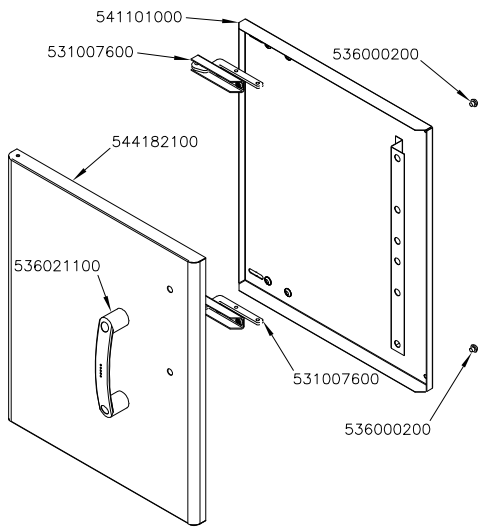

PORTE / DOORS / FLÜGELÜREN / PORTES

P-74/94 SX

560012800M00P00