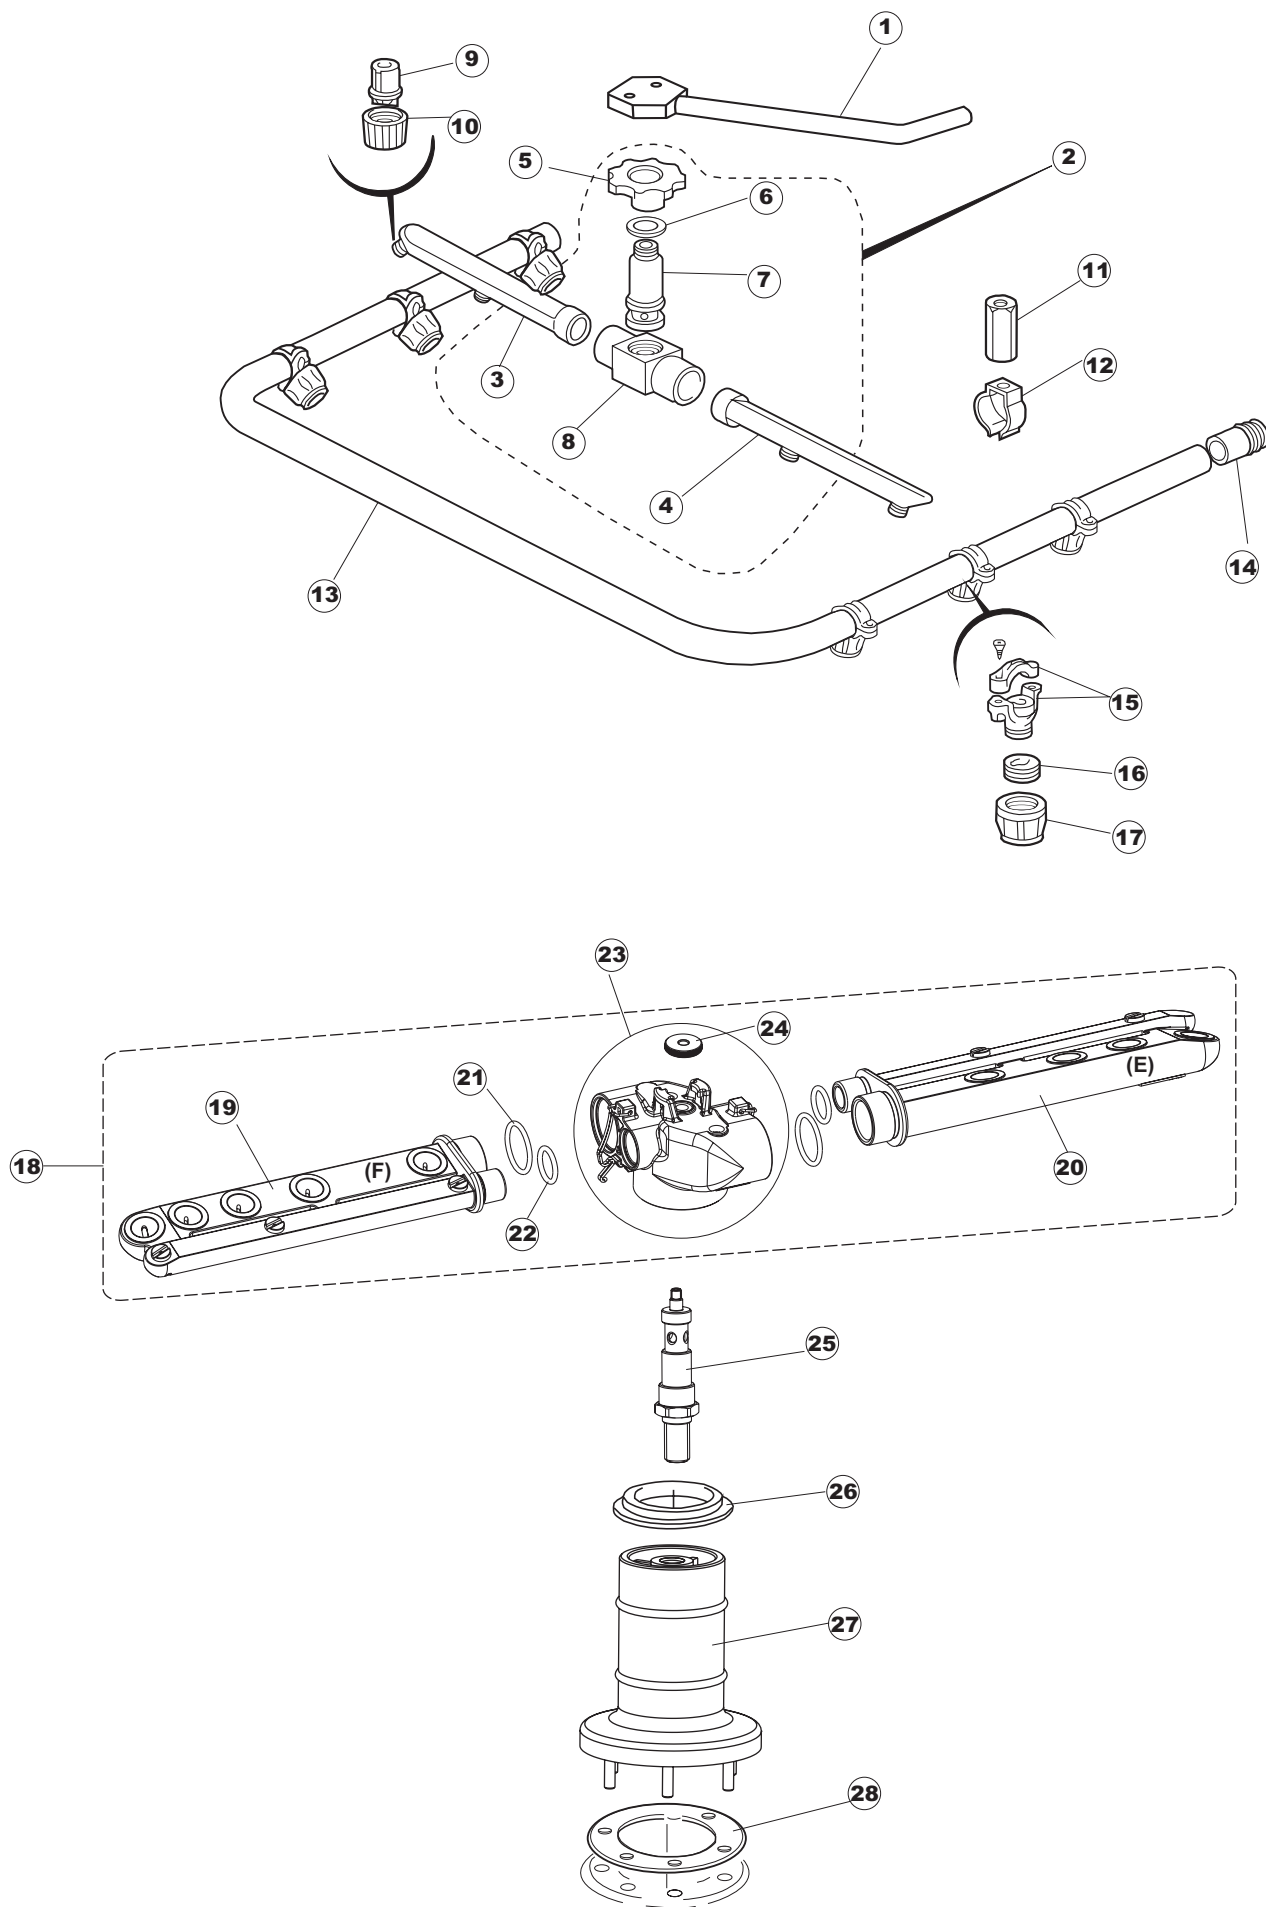

Pompa scarico
Drain Pump

6

T.90

Seite	Position	Code	Alter Code	Beschreibung	ME
1	1	004078		DECKEL - 453	NR
1	2	480043	REB480043	PFROPFEN, GRIFF LINKS GRAU 7016	NR
1	3	480042	REB480042	PFROPFEN, GRIFF RECHTS GRAU 7016	NR
1	4	999108	REB999108	GRUPPO CALAMITA PORTA 453/463/500/503	NR
1	5	325030	REB325030	PFLOCK, SCHLOSS INOX	NR
1	6	417041	REB417041	SCHRAUBENMUTTER, TÜRANSCHLAG	NR
1	7	307003	REB307003	ANSCHLAG, SCHRAUBENMUTTER FÜR STAB	NR
1	8	304021	REB304021	STANGE, TÜRSCHIENE 50/500/453/463/503	NR
1	9	325036	REB325036	ZAPFEN, TÜRSCHARNIER 50	NR
1	10	311019	REB311019	SCHARNIER, TÜR 45/46/50..	NR
1	11	022103		PLATTE, HINTEN CPL-453	NR
1	12	029644		TUER	NR
1	13	994012	DWS30	GRUPPO SERRATURA EB/F 22/44	NR
1	14	015046		FÜHRUNG, KORB LINKS 453/463	NR
1	15	015040		FÜHRUNG, KORB RECHTS 453/463	NR
1	16	480057	REB480057	GUMMISTÖPSEL D.14	NR
1	17	035046		BÜGEL, EL.KOMP. E.45	NR
1	18	459004	REB459004	ROHRDURCHGANG, GUMMI DI.34	NR
1	19	459006	REB459006	KABELDURCHGANG, Di9/De16 22	NR
1	20	030102		SCHUTZ, UNTEN, SOCKEL 453/463	NR
1	21	461019	REB461019	VERSTELLFUSS D30 M8	NR
1	22	012192	REB012192	FRONTTEIL, AUSS. AN.45	NR
2	3	208010	REB208010	ABLENKER, DOPPELT - 35/40/50	NR
2	4	226071	REB226071	DRUCKT. MIT DOPPELKONTAKT 35/40/50	NR
2	5	216025	REB216025	KONTROLL-LAMPE, REIHE 24.5.0.00.04.78	NR
2	6	226121		ELLIPTISCHE, DRUCKTASTENGEHAEUSE (111362)	NR
2	7	227067		TASTE, ELLIPT. BLAU	NR
2	8	227080		SCHALTER	NR
2	9	227079		SCHALTER	NR
2	10	299035	REB299035	LAMPENFASSUNG 35/40/50	NR
2	11	226123		TASTERGEHAUSE D16 LAUGENPUMPE	NR
2	12	207018		ANZEIGER, EBEN, REIHE D16	NR
2	13	224003	REB224003	DRUCKSCHALTER - 55/35	NR
2	14	143005	SPG10	ROHR, DRUCKSCHALTER TP 5x11 (CASER/15/NL C4N)	MT
2	15	220010	REB220010	KLEMMENB. FV 110 50f	NR
2	16	459005	REB459005	KABELKLIPPS, STEAB Art.5024	NR
2	17	299040	REB299040	STECKER, SCHUKO 90^ VERKAB. l=2.5mt	NR
2	18	211002	REB211002	KONTAKT, MAGNET.+KABEL 302N.Ocm25	NR
2	19	230085	REB230085	WIDERSTAND, TANK 2050W/220V-2450W/240V 11/31/..	NR
2	20	456015	REB456015	O-Ring 112 9.92X2.62	NR
2	21	463007	REB463007	FITTING, WIDERSTANDSSCHUTZ	NR
2	22	417017	REB417017	SCHRAUBENMUTTER, TANKTHERMOSTAT	NR
2	23	437030	REB437030	DICHTUNG, D14D22S1.5 FASERSTOFF	NR
2	24	236043	REB236043	THERMOSTAT, BOILER TR711 Tf-83ø	NR
2	25	236042	REB236042	THERMOSTAT, TANK TR711 Tf-53ø	NR
2	26	236039	REB236039	THERM.,KONT. BOILER/S-110ø+/-5ø	NR
2	27	456075		TORISCHE DICHTUNG 37,47X5,33 NBR	NR
2	28	230113		HEIZUNG 2600W/230V FL.PICCOLA P/BULBO	NR
2	29	228010		SICHERUNG	NR
2	30	210010		SICHERUNGSHALTER	NR
2	31	210011		PLAETTCHEN	NR