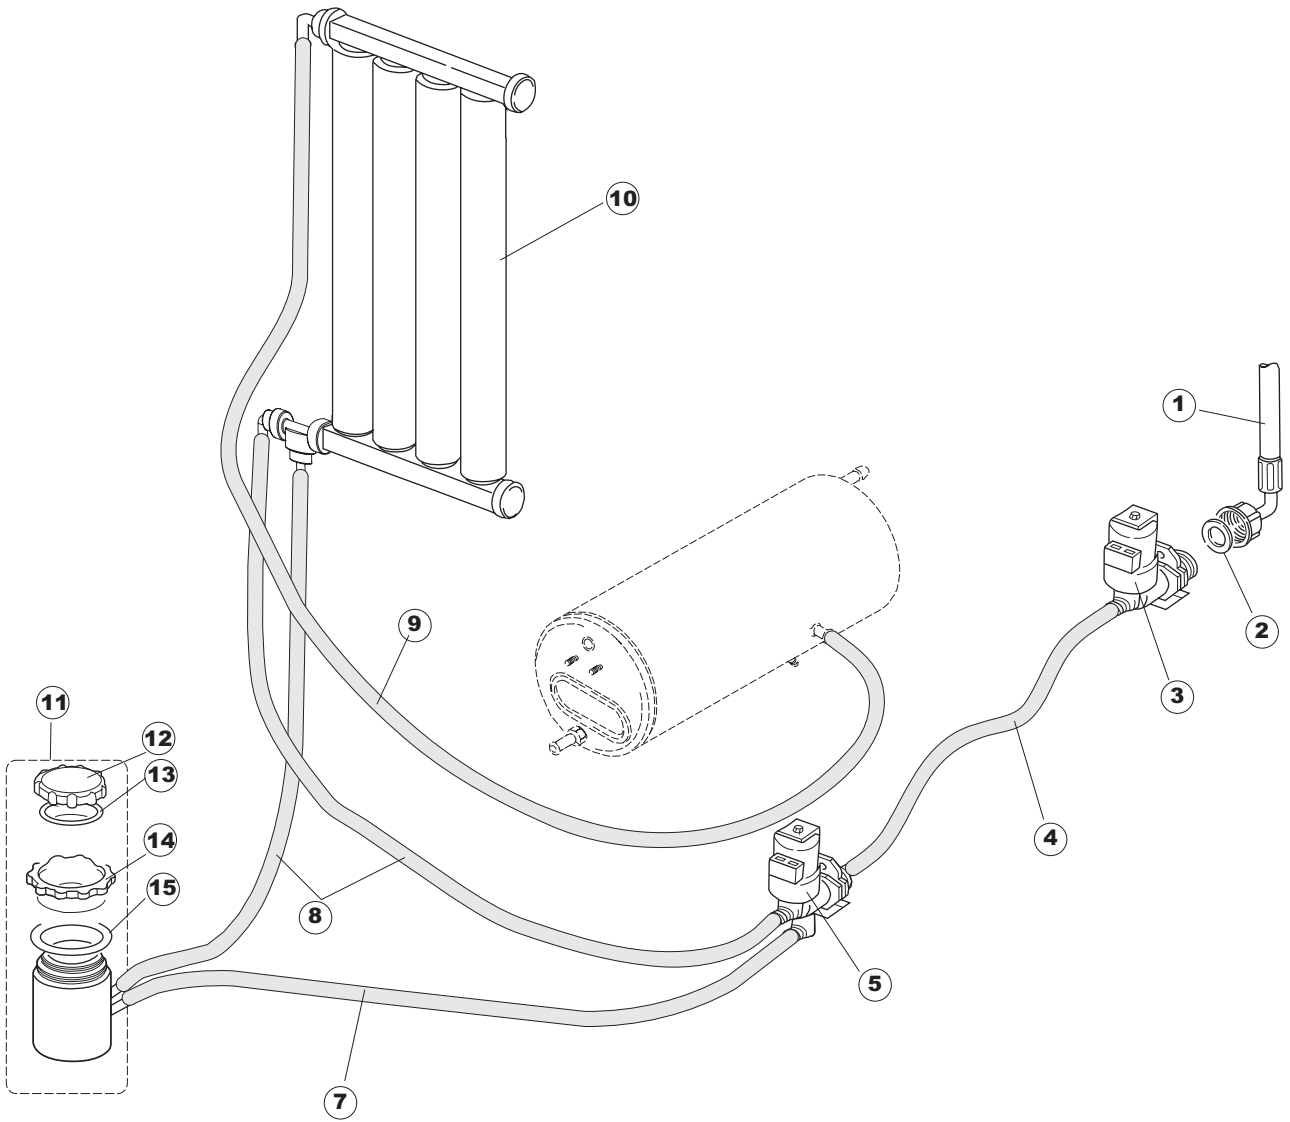

Pompa scarico
Drain Pump

6

T.90

Seite	Position	Code	Alter Code	Beschreibung	ME
1	1	004078		DECKEL - 453	NR
1	2	480043	REB480043	PFROPFEN, GRIFF LINKS GRAU 7016	NR
1	3	480042	REB480042	PFROPFEN, GRIFF RECHTS GRAU 7016	NR
1	4	999108	REB999108	GRUPPO CALAMITA PORTA 453/463/500/503	NR
1	5	325030	REB325030	PFLOCK, SCHLOSS INOX	NR
1	6	417041	REB417041	SCHRAUBENMUTTER, TÜRANSCHLAG	NR
1	7	307003	REB307003	ANSCHLAG, SCHRAUBENMUTTER FÜR STAB	NR
1	8	304021	REB304021	STANGE, TÜRSCHIENE 50/500/453/463/503	NR
1	9	325036	REB325036	ZAPFEN, TÜRSCHARNIER 50	NR
1	10	311019	REB311019	SCHARNIER, TÜR 45/46/50..	NR
1	11	022103		PLATTE, HINTEN CPL-453	NR
1	12	029644		TUER	NR
1	13	994012	DWS30	GRUPPO SERRATURA EB/F 22/44	NR
1	14	015046		FÜHRUNG, KORB LINKS 453/463	NR
1	15	015040		FÜHRUNG, KORB RECHTS 453/463	NR
1	16	480057	REB480057	GUMMISTÖPSEL D.14	NR
1	17	035046		BÜGEL, EL.KOMP. E.45	NR
1	18	459004	REB459004	ROHRDURCHGANG, GUMMI DI.34	NR
1	19	459006	REB459006	KABELDURCHGANG, Di9/De16 22	NR
1	20	030102		SCHUTZ, UNTEN, SOCKEL 453/463	NR
1	21	461019	REB461019	VERSTELLFUSS D30 M8	NR
1	22	012192	REB012192	FRONTTEIL, AUSS. AN.45	NR
2	3	208010	REB208010	ABLENKER, DOPPELT - 35/40/50	NR
2	4	226071	REB226071	DRUCKT. MIT DOPPELKONTAKT 35/40/50	NR
2	5	216025	REB216025	KONTROLL-LAMPE, REIHE 24.5.0.00.04.78	NR
2	6	226121		ELLIPTISCHE, DRUCKTASTENGEHAEUSE (111362)	NR
2	7	227067		TASTE, ELLIPT. BLAU	NR
2	8	227080		SCHALTER	NR
2	9	227079		SCHALTER	NR
2	10	299035	REB299035	LAMPENFASSUNG 35/40/50	NR
2	11	226123		TASTERGEHAUSE D16 LAUGENPUMPE	NR
2	12	207018		ANZEIGER, EBEN, REIHE D16	NR
2	13	224003	REB224003	DRUCKSCHALTER - 55/35	NR
2	14	143005	SPG10	ROHR, DRUCKSCHALTER TP 5x11 (CASER/15/NL C4N)	MT
2	15	220010	REB220010	KLEMMENB. FV 110 50f	NR
2	16	459005	REB459005	KABELKLIPPS, STEAB Art.5024	NR
2	17	299040	REB299040	STECKER, SCHUKO 90^ VERKAB. l=2.5mt	NR
2	18	211002	REB211002	KONTAKT, MAGNET.+KABEL 302N.Ocm25	NR
2	19	230085	REB230085	WIDERSTAND, TANK 2050W/220V-2450W/240V 11/31/..	NR
2	20	456015	REB456015	O-Ring 112 9.92X2.62	NR
2	21	463007	REB463007	FITTING, WIDERSTANDSSCHUTZ	NR
2	22	417017	REB417017	SCHRAUBENMUTTER, TANKTHERMOSTAT	NR
2	23	437030	REB437030	DICHTUNG, D14D22S1.5 FASERSTOFF	NR
2	24	236043	REB236043	THERMOSTAT, BOILER TR711 Tf-83ø	NR
2	25	236042	REB236042	THERMOSTAT, TANK TR711 Tf-53ø	NR
2	26	236039	REB236039	THERM.,KONT. BOILER/S-110ø+/-5ø	NR
2	27	456075		TORISCHE DICHTUNG 37,47X5,33 NBR	NR
2	28	230113		HEIZUNG 2600W/230V FL.PICCOLA P/BULBO	NR
2	29	228010		SICHERUNG	NR
2	30	210010		SICHERUNGSHALTER	NR
2	31	210011		PLAETTCHEN	NR