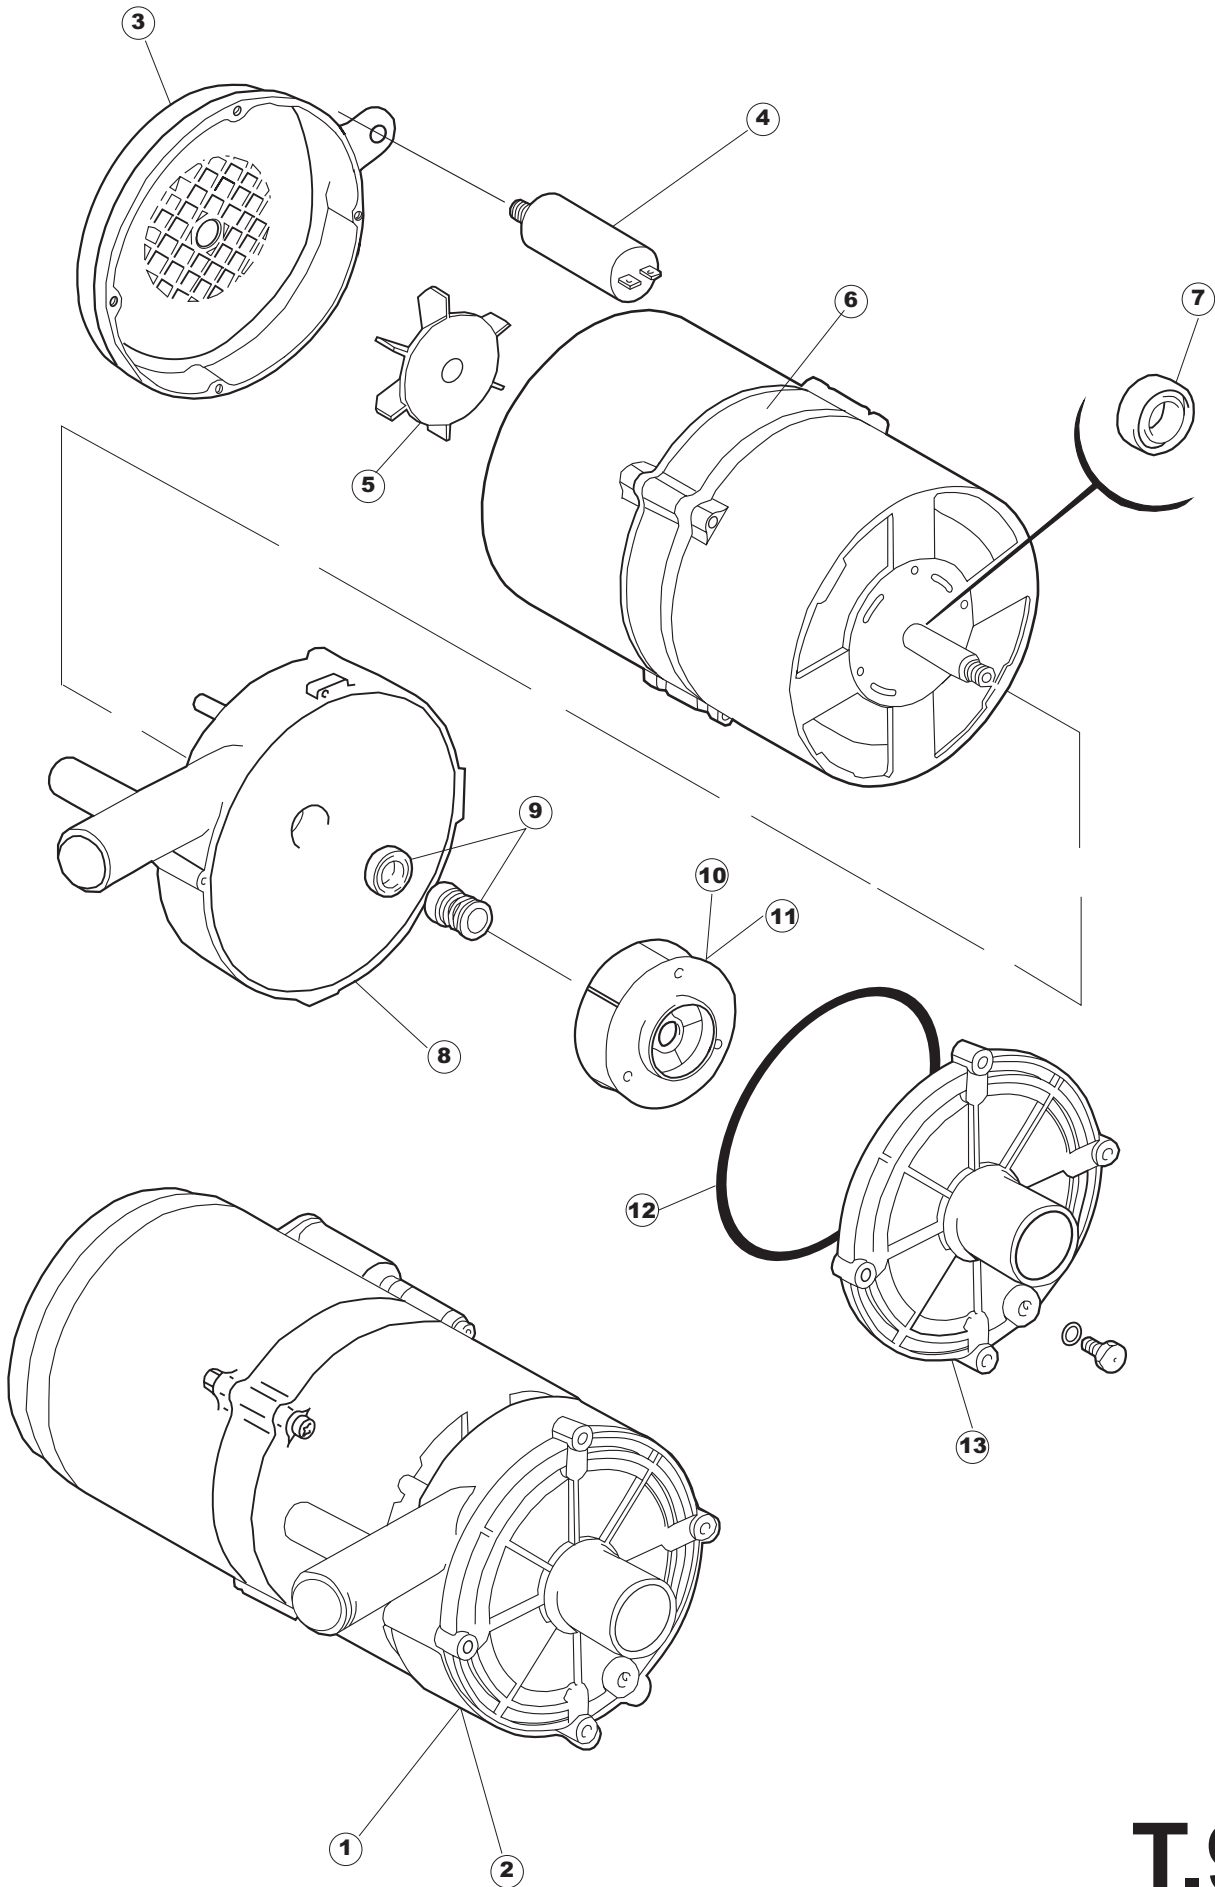

Pompa scarico
Drain Pump

6

T.90

Seite	Position	Code	Alter Code	Beschreibung	ME
1	1	004078		DECKEL - 453	NR
1	2	480043	REB480043	PFROPFEN, GRIFF LINKS GRAU 7016	NR
1	3	480042	REB480042	PFROPFEN, GRIFF RECHTS GRAU 7016	NR
1	4	999108	REB999108	GRUPPO CALAMITA PORTA 453/463/500/503	NR
1	5	325030	REB325030	PFLOCK, SCHLOSS INOX	NR
1	6	417041	REB417041	SCHRAUBENMUTTER, TÜRANSCHLAG	NR
1	7	307003	REB307003	ANSCHLAG, SCHRAUBENMUTTER FÜR STAB	NR
1	8	304021	REB304021	STANGE, TÜRSCHIENE 50/500/453/463/503	NR
1	9	325036	REB325036	ZAPFEN, TÜRSCHARNIER 50	NR
1	10	311019	REB311019	SCHARNIER, TÜR 45/46/50..	NR
1	11	022103		PLATTE, HINTEN CPL-453	NR
1	12	029644		TUER	NR
1	13	994012	DWS30	GRUPPO SERRATURA EB/F 22/44	NR
1	14	015046		FÜHRUNG, KORB LINKS 453/463	NR
1	15	015040		FÜHRUNG, KORB RECHTS 453/463	NR
1	16	480057	REB480057	GUMMISTÖPSEL D.14	NR
1	17	035046		BÜGEL, EL.KOMP. E.45	NR
1	18	459004	REB459004	ROHRDURCHGANG, GUMMI DI.34	NR
1	19	459006	REB459006	KABELDURCHGANG, Di9/De16 22	NR
1	20	030102		SCHUTZ, UNTEN, SOCKEL 453/463	NR
1	21	461019	REB461019	VERSTELLFUSS D30 M8	NR
1	22	012192	REB012192	FRONTTEIL, AUSS. AN.45	NR
2	3	208010	REB208010	ABLENKER, DOPPELT - 35/40/50	NR
2	4	226071	REB226071	DRUCKT. MIT DOPPELKONTAKT 35/40/50	NR
2	5	216025	REB216025	KONTROLL-LAMPE, REIHE 24.5.0.00.04.78	NR
2	6	226121		ELLIPTISCHE, DRUCKTASTENGEHAEUSE (111362)	NR
2	7	227067		TASTE, ELLIPT. BLAU	NR
2	8	227080		SCHALTER	NR
2	9	227079		SCHALTER	NR
2	10	299035	REB299035	LAMPENFASSUNG 35/40/50	NR
2	11	226123		TASTERGEHAUSE D16 LAUGENPUMPE	NR
2	12	207018		ANZEIGER, EBEN, REIHE D16	NR
2	13	224003	REB224003	DRUCKSCHALTER - 55/35	NR
2	14	143005	SPG10	ROHR, DRUCKSCHALTER TP 5x11 (CASER/15/NL C4N)	MT
2	15	220010	REB220010	KLEMMENB. FV 110 50f	NR
2	16	459005	REB459005	KABELKLIPPS, STEAB Art.5024	NR
2	17	299040	REB299040	STECKER, SCHUKO 90^ VERKAB. l=2.5mt	NR
2	18	211002	REB211002	KONTAKT, MAGNET.+KABEL 302N.Ocm25	NR
2	19	230085	REB230085	WIDERSTAND, TANK 2050W/220V-2450W/240V 11/31/..	NR
2	20	456015	REB456015	O-Ring 112 9.92X2.62	NR
2	21	463007	REB463007	FITTING, WIDERSTANDSSCHUTZ	NR
2	22	417017	REB417017	SCHRAUBENMUTTER, TANKTHERMOSTAT	NR
2	23	437030	REB437030	DICHTUNG, D14D22S1.5 FASERSTOFF	NR
2	24	236043	REB236043	THERMOSTAT, BOILER TR711 Tf-83ø	NR
2	25	236042	REB236042	THERMOSTAT, TANK TR711 Tf-53ø	NR
2	26	236039	REB236039	THERM.,KONT. BOILER/S-110ø+/-5ø	NR
2	27	456075		TORISCHE DICHTUNG 37,47X5,33 NBR	NR
2	28	230113		HEIZUNG 2600W/230V FL.PICCOLA P/BULBO	NR
2	29	228010		SICHERUNG	NR
2	30	210010		SICHERUNGSHALTER	NR
2	31	210011		PLAETTCHEN	NR