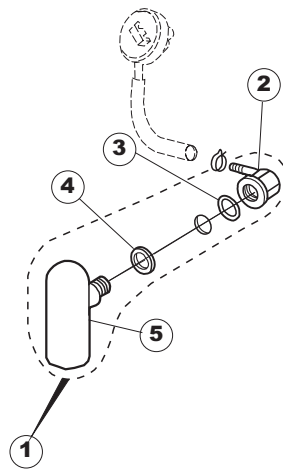

TAV. 6

Pompa scarico
Drain Pump