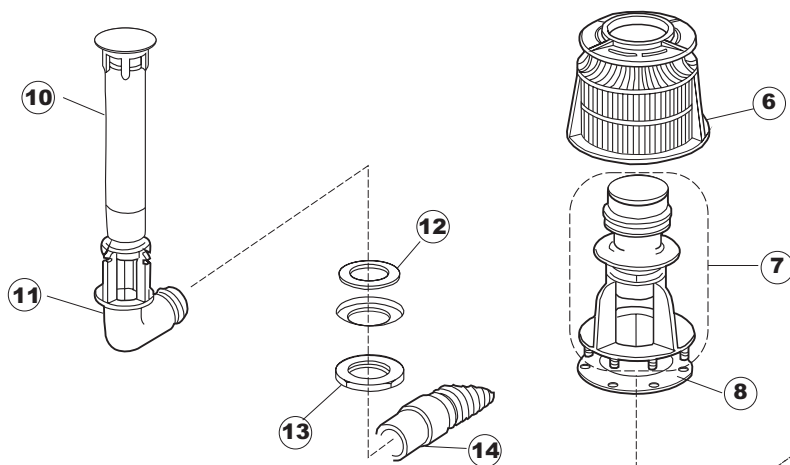

TAV. 6

Pompa scarico
Drain Pump