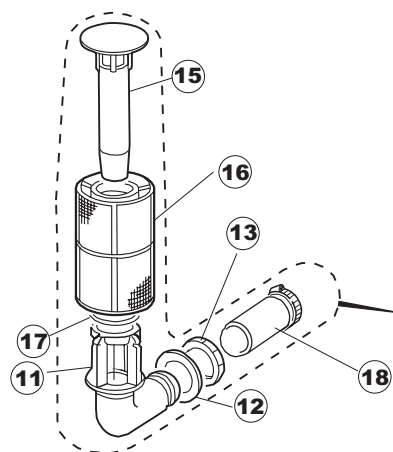

Pompa scarico
Drain Pump

6

T.90

Seite	Position	Code	Alter Code	Beschreibung	ME
1	1	004078		DECKEL - 453	NR
1	2	480043	REB480043	PFROPFEN, GRIFF LINKS GRAU 7016	NR
1	3	480042	REB480042	PFROPFEN, GRIFF RECHTS GRAU 7016	NR
1	4	999108	REB999108	GRUPPO CALAMITA PORTA 453/463/500/503	NR
1	5	325030	REB325030	PFLOCK, SCHLOSS INOX	NR
1	6	417041	REB417041	SCHRAUBENMUTTER, TÜRANSCHLAG	NR
1	7	307003	REB307003	ANSCHLAG, SCHRAUBENMUTTER FÜR STAB	NR
1	8	304021	REB304021	STANGE, TÜRSCHIENE 50/500/453/463/503	NR
1	9	325036	REB325036	ZAPFEN, TÜRSCHARNIER 50	NR
1	10	311019	REB311019	SCHARNIER, TÜR 45/46/50..	NR
1	11	022103		PLATTE, HINTEN CPL-453	NR
1	12	029644		TUER	NR
1	13	994012	DWS30	GRUPPO SERRATURA EB/F 22/44	NR
1	14	015046		FÜHRUNG, KORB LINKS 453/463	NR
1	15	015040		FÜHRUNG, KORB RECHTS 453/463	NR
1	16	480057	REB480057	GUMMISTÖPSEL D.14	NR
1	17	035046		BÜGEL, EL.KOMP. E.45	NR
1	18	459004	REB459004	ROHRDURCHGANG, GUMMI DI.34	NR
1	19	459006	REB459006	KABELDURCHGANG, Di9/De16 22	NR
1	20	030102		SCHUTZ, UNTEN, SOCKEL 453/463	NR
1	21	461019	REB461019	VERSTELLFUSS D30 M8	NR
1	22	012192	REB012192	FRONTTEIL, AUSS. AN.45	NR
2	3	208010	REB208010	ABLENKER, DOPPELT - 35/40/50	NR
2	4	226071	REB226071	DRUCKT. MIT DOPPELKONTAKT 35/40/50	NR
2	5	216025	REB216025	KONTROLL-LAMPE, REIHE 24.5.0.00.04.78	NR
2	6	226121		ELLIPTISCHE, DRUCKTASTENGEHAEUSE (111362)	NR
2	7	227067		TASTE, ELLIPT. BLAU	NR
2	8	227080		SCHALTER	NR
2	9	227079		SCHALTER	NR
2	10	299035	REB299035	LAMPENFASSUNG 35/40/50	NR
2	11	226123		TASTERGEHAUSE D16 LAUGENPUMPE	NR
2	12	207018		ANZEIGER, EBEN, REIHE D16	NR
2	13	224003	REB224003	DRUCKSCHALTER - 55/35	NR
2	14	143005	SPG10	ROHR, DRUCKSCHALTER TP 5x11 (CASER/15/NL C4N)	MT
2	15	220010	REB220010	KLEMMENB. FV 110 50f	NR
2	16	459005	REB459005	KABELKLIPPS, STEAB Art.5024	NR
2	17	299040	REB299040	STECKER, SCHUKO 90^ VERKAB. l=2.5mt	NR
2	18	211002	REB211002	KONTAKT, MAGNET.+KABEL 302N.Ocm25	NR
2	19	230085	REB230085	WIDERSTAND, TANK 2050W/220V-2450W/240V 11/31/..	NR
2	20	456015	REB456015	O-Ring 112 9.92X2.62	NR
2	21	463007	REB463007	FITTING, WIDERSTANDSSCHUTZ	NR
2	22	417017	REB417017	SCHRAUBENMUTTER, TANKTHERMOSTAT	NR
2	23	437030	REB437030	DICHTUNG, D14D22S1.5 FASERSTOFF	NR
2	24	236043	REB236043	THERMOSTAT, BOILER TR711 Tf-83ø	NR
2	25	236042	REB236042	THERMOSTAT, TANK TR711 Tf-53ø	NR
2	26	236039	REB236039	THERM.,KONT. BOILER/S-110ø+/-5ø	NR
2	27	456075		TORISCHE DICHTUNG 37,47X5,33 NBR	NR
2	28	230113		HEIZUNG 2600W/230V FL.PICCOLA P/BULBO	NR
2	29	228010		SICHERUNG	NR
2	30	210010		SICHERUNGSHALTER	NR
2	31	210011		PLAETTCHEN	NR