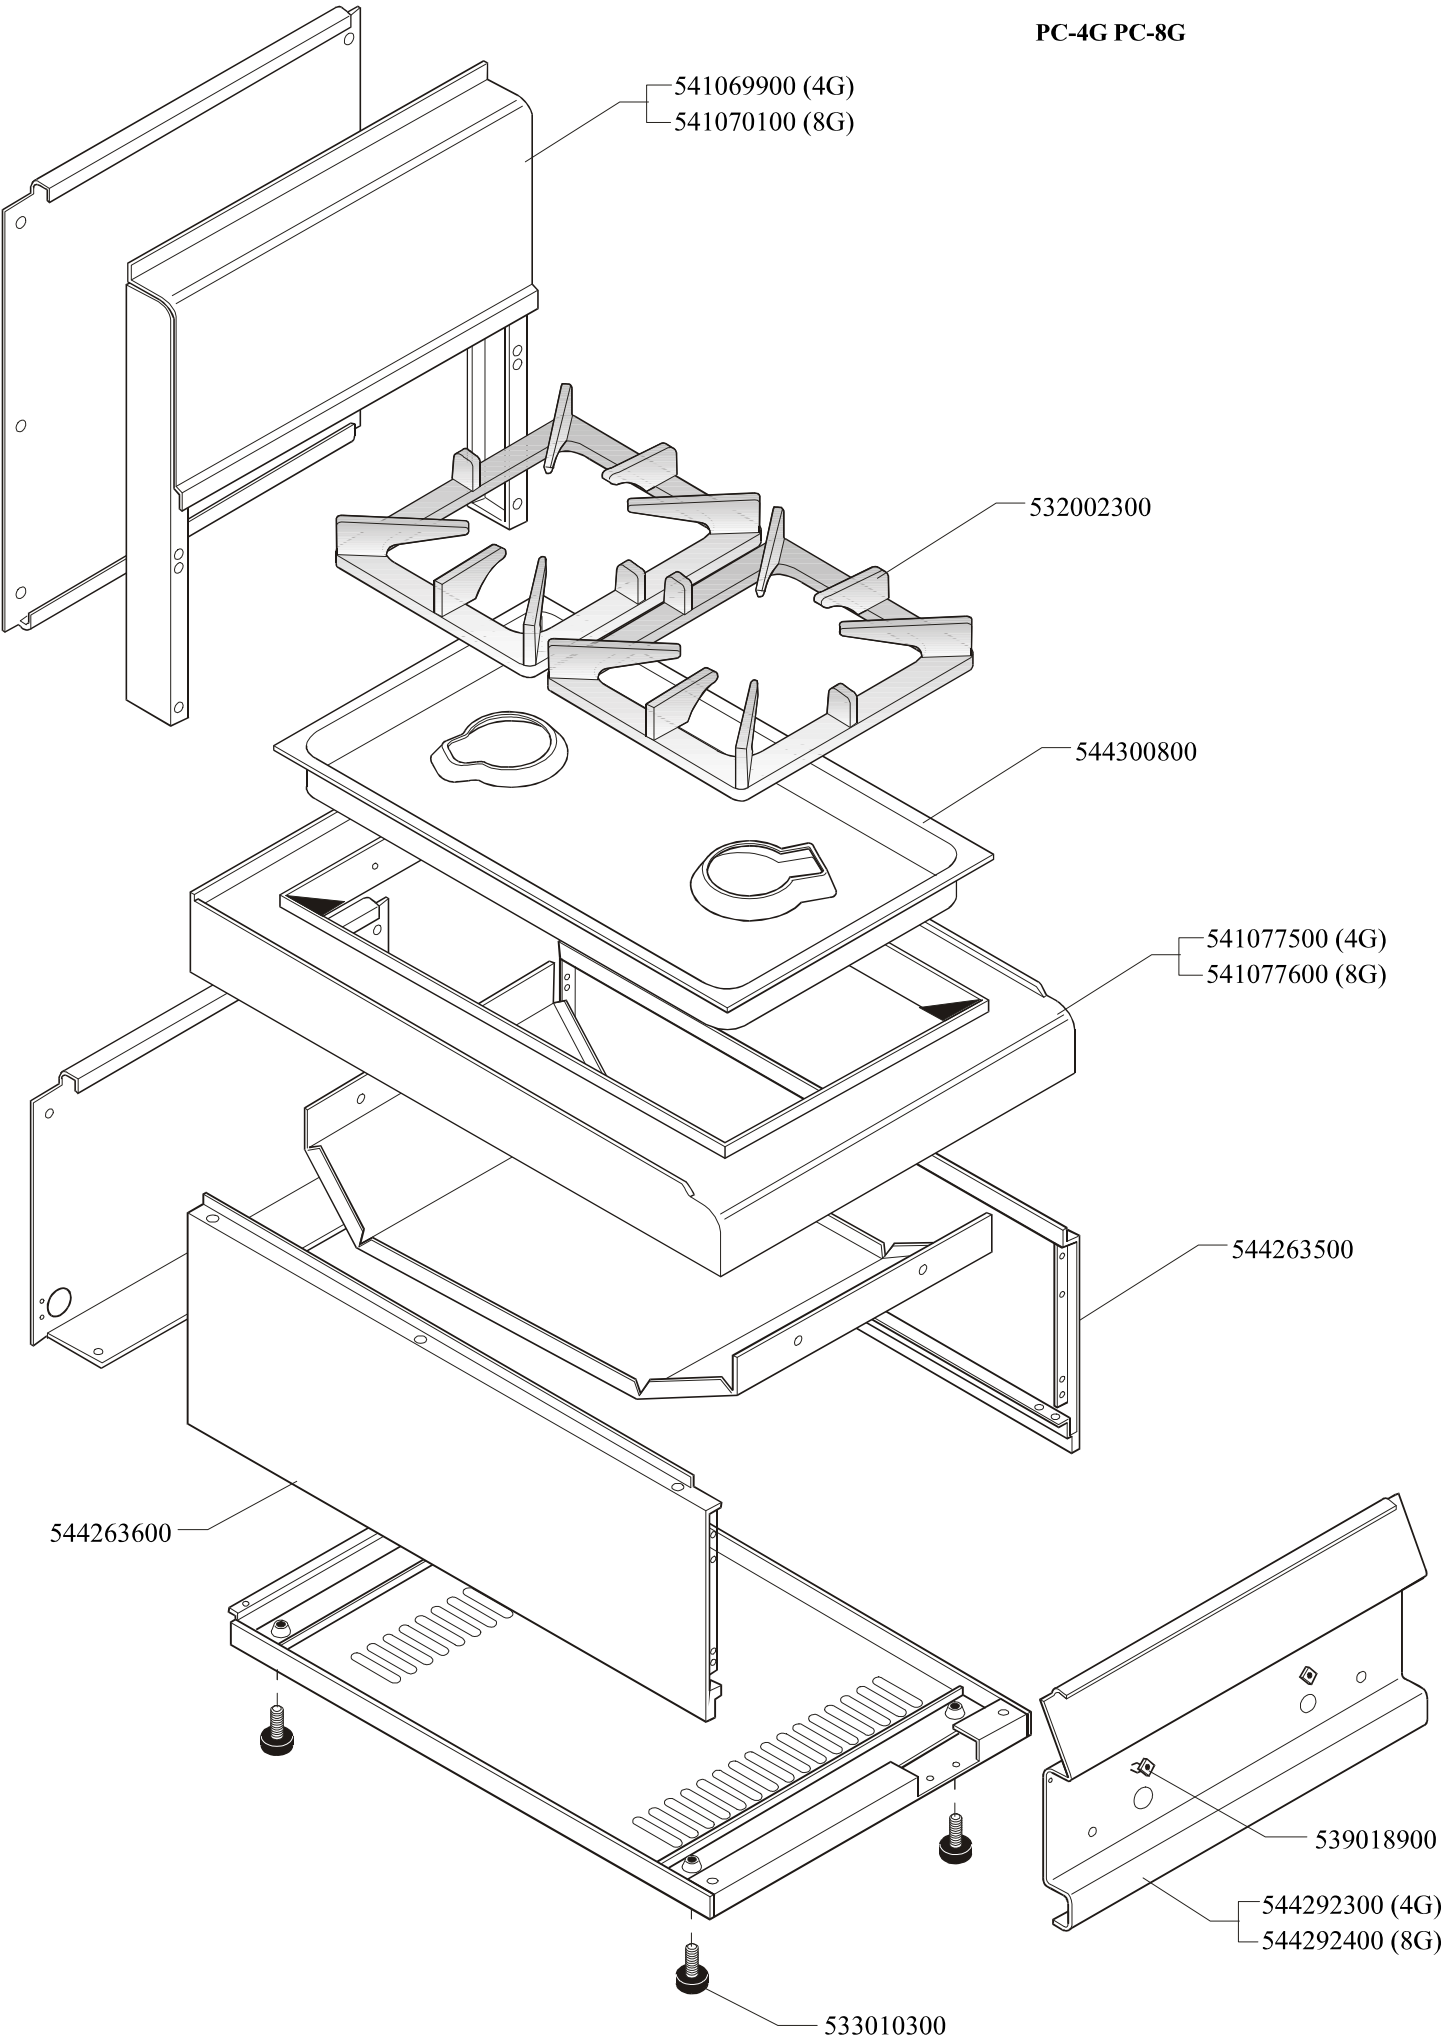

PC-4G PC-8G