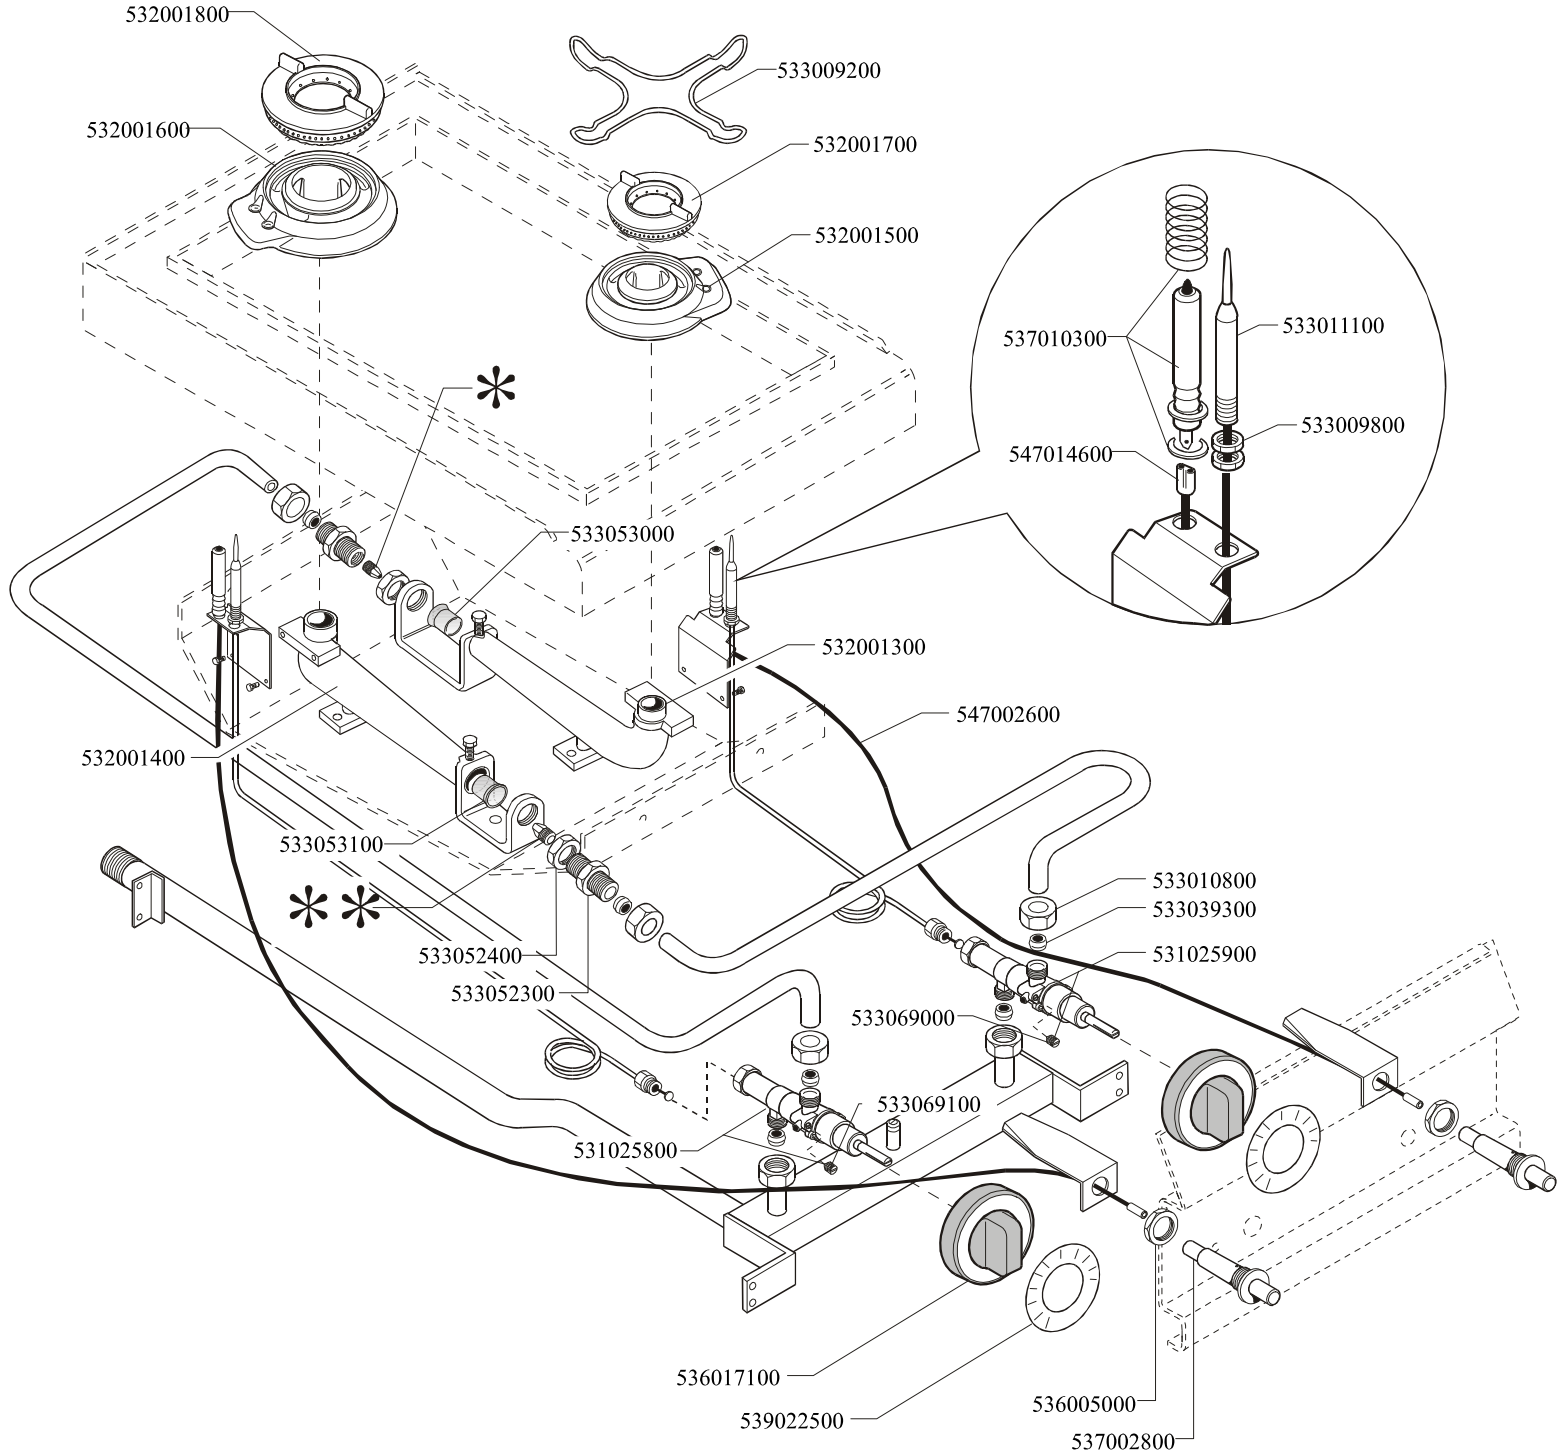

Page	Pos	Code	Description
001		541070100	NEUTRAL SPACER 8
001		532002300	1 FLAME GRILL 346X274 (70)
001		544300800	ENAMELLED BURNER DRIP PAN 1/1
001		541077600	UPPER PLATE PC-8G
001		544263500	RIGHT SIDE S.65
001		539018900	INDEX FOR KNOB
001		544292400	CONTROL PANEL PC-8G
001		533010300	ADJUSTABLE FOOT M10*20 D.23
001		544263600	LEFT SIDE S.65
002		532001800	QUICKBURNER §102
002		532001600	BURNER BODY 5,5 KW
002		533009200	REDUCTION FOR 65 AND 70 LINE
002		532001700	QUICKBURNER §82
002		532001500	BURNER BODY 3,5 KW
002		537010300	PLUG IGNITION WITH SPRING PC65
002		547014600	HIGH-VOLTAGE CABLE208X0,8.TUB.§2 L8
002		533011100	THERMOCOUPLE 600 M8*1
002		533009800	BRASS NUT M8*1
002		533053000	AIR ADJUSTMENT BUSHING §18
002		532001400	BURNER VENTURI 5,5 KW
002		533053100	AIR ADJUSTMENT BUSHING §20
002		532001300	BURNER VENTURI 3,5 KW
002		547002600	HIGH-VOLTAGE CABLE L=500
002		533052400	NUT M20*1 H4
002		533052300	JOINT FOR NOZZLE HOLDER
002		533010800	TUBE NUT D.10 M16*1,5
002		533039300	BICONE §10
002		531025900	SAFETY TAP 20S-B PEL20S21070
002		533069000	BY PASS COCK §70 20S-21S
002		533069100	BY PASS COCK §60 20S
002		531025800	SAFETY TAP 20S-B PEL20S2160
002		536017100	BLACK KNOB §70 PIN §8*6,5
002		539022500	ADHESIVE GRADUATED DISC FOR KNOB
002		536005000	NUT M18 FOR PIEZOELECTRIC IGNITION
002		537002800	PIEZOELECTRIC IGNITION M18
002		533015400	NOZZLE §93 CH12*14 G-PC4 R
002		533043400	NOZZLE §117 CH12*14 G-PC4 UR
002		533015300	NOZZLE §82 CH12*14 F-PC4 R
002		533043300	NOZZLE §103 CH12*14 F-PC4 UR
002		533015200	NOZZLE §145 CH12*14 F-FP/CP6
002		533019400	NOZZLE §180 CH12*14 L-FQ5
002		533030300	NOZZLE §160 CH12*14 M-FPG
002		533043600	NOZZLE §200 CH12*14 L-PC4 UR
002		533014900	NOZZLE §150 CH12*14 F-FQ5 L-FQ6
002		533043500	NOZZLE §190 CH12*14 G25 PC4R