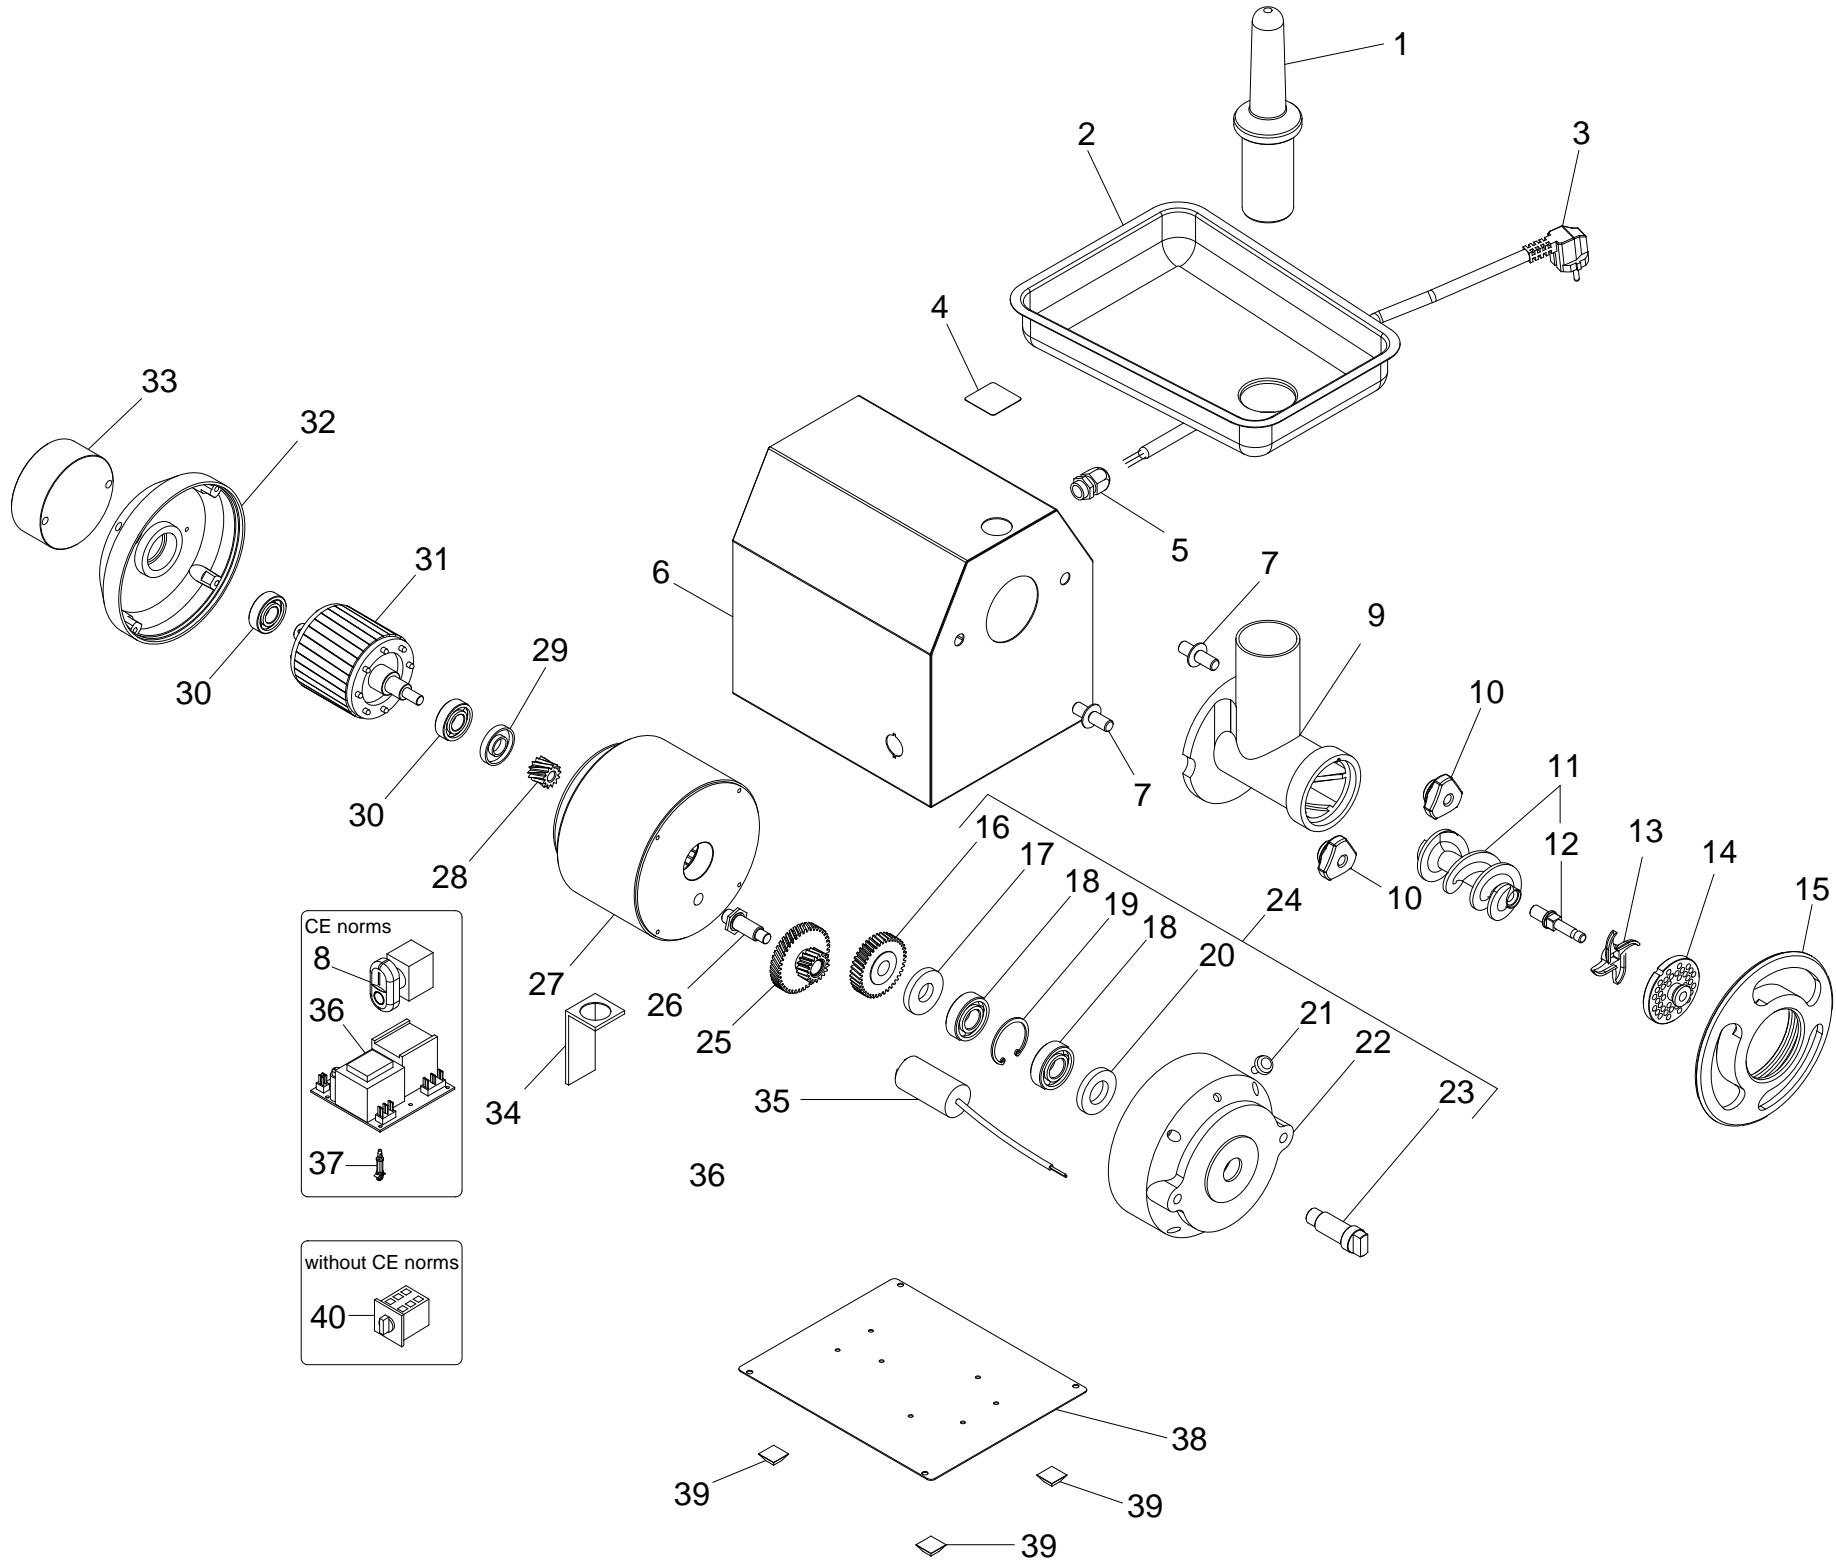

CE norms
8
36
37

without CE norms
40

TR22C

Pos. Ref.	Codice Code		Caratteristiche Features	Descrizione Description	
1	SL0134	●		Pestello	Pusher
2	SL0135			Tramoggia	Hopper
3	SL1841		3Ph+Gnd	Cavo elettrico	Electric cable
3	SL1671		1Ph+N+Gnd	Cavo elettrico	Electric cable
4	SL3104			Etichetta	Label
5	SL1668		PG11	Pressacavo	Cable clamp
6	SL3041			Carcassa	Housing
7	SL3102			Perno	Pivot
8	SL0891	●	Start-stop	Pulsante	Push button
9	SL2417		Stainless-steel	Bocchettone	Sleeve
9	SL2523R0		Food stuff treated cast-iron	Bocchettone	Sleeve
9	SL2544		Unger	Bocchettone	Sleeve
10	SL2924	●		Pomello	Knob
11	SA5500	●	Stainless-steel	Elica	Screw shaft
11	SA5400		Food stuff treated cast-iron	Elica	Screw shaft
11	SA5700		Unger	Elica	Screw shaft
12	SL0823			Perno	Pivot
12	SL0824		Unger	Perno	Pivot
13	///////	●		Coltello	Cutter
14	///////	●		Piastra	Plate
15	SL0197		Stainless-steel	Volantino	Handwheel
15	SL3328R0		Aluminium	Volantino	Handwheel
16	SL0130			Ingranaggio	Gear
17	SL2593		ø20xø47x8	Paraolio	Oil seal
18	SL2592		6205 2RS	Cuscinetto	Bearing
19	SL2591		ø25xø47x8	Paraolio	Oil seal
20	SL0082		ø47	Seeger	Seeger
21	SL2709	●		Tappo	Tap
22	SL3112			Calotta	Calotte
23	SL2528			Albero	Shaft
24	SA1320		Assembly	Calotta	Calotte
25	SL0125			Ingranaggio	Gear
26	SL2589			Albero	Shaft
27	SA1016		400V/3Ph/50Hz	Statore	Stator
27	SA1017		230V/1Ph/50Hz	Statore	Stator
28	SL0128			Ingranaggio	Gear
29	SL0127		ø17xø40x8	Paraolio	Oil seal
30	SL0131		6204 2RS	Cuscinetto	Bearing
31	SL2600		400V/3Ph/50Hz	Rotore	Rotor
31	SL2601		230V/1Ph/50Hz	Rotore	Rotor
32	SL0186			Calotta	Calotte
33	SL3082			Distanziale	Spacer
34	SL0176			Staffa	Bracket
35	SL0931		20µF	Condensatore	Condenser
36	SL0883	●		Scheda elettronica	Electronic card
37	SL3020			Distanziale	Spacer
38	SL3049			Fondo	Bottom
39	3178340			Piedino	Foot
40	SL0054			Interruttore	Switch

(*) : fuori produzione / out of production

● : ricambio consigliato / spare part suggested