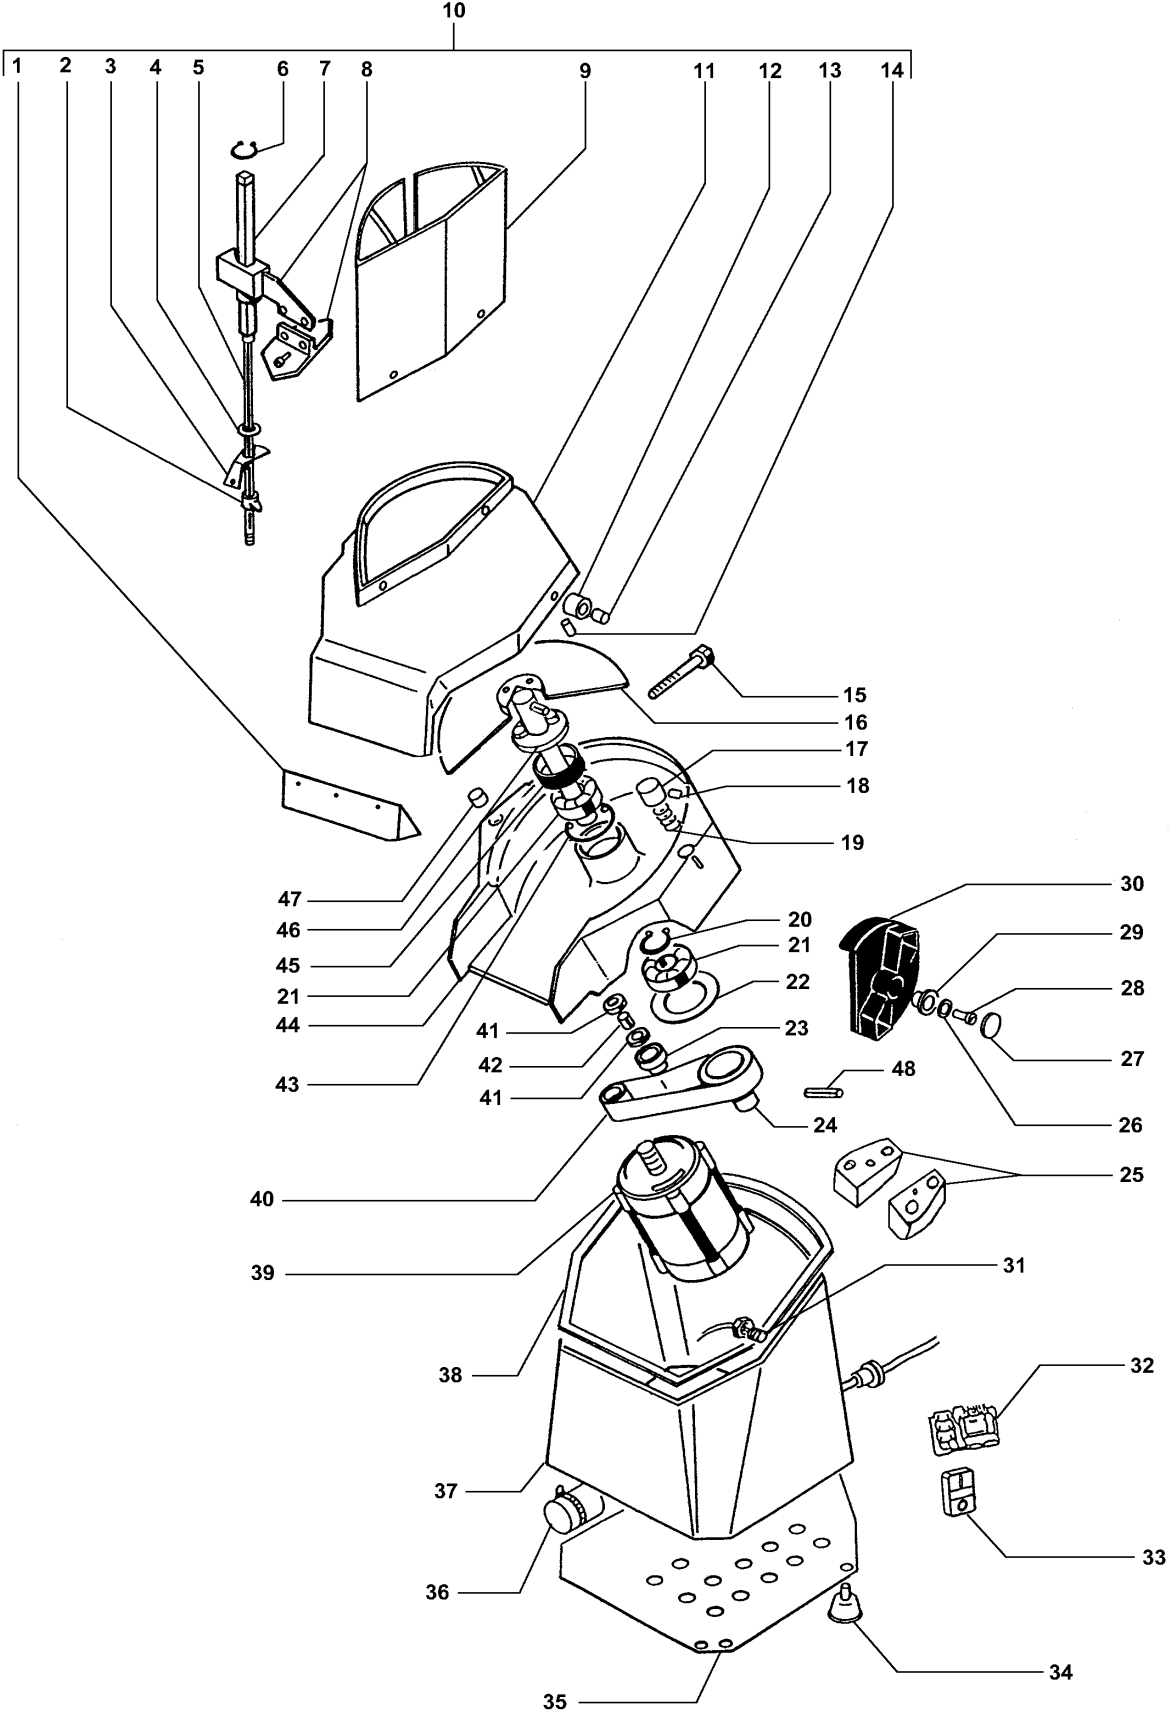

**Tagliamozzarella mod.TAS**  
**Mozzarella cutter mod.TAS**

## TAGLIAMOZZARELLA MOD.TAS MOZZARELLA CUTTER MOD.TAS

RIF.	CODICE / CODE	DIN - UNI	DESCRIZIONE / DESCRIPTION
1	CE16992		Protezione / Protection
2	CE50381		Comando microinterruttore / Microswitch control
3	CE161418		Tegolino / Cover
4	CE801431		Rosetta / Washer
5	CE751436		Albero / Shaft
6	CE75176	ø5	Seeger esterno / Spring ring
7	CE431404a		Asta / Rod
8	CE515520		Maniglia / Handle
9	CE431401A		Bocca / Casing
10	CO1073		Gruppo Coperchio / Cover (assembly)
11	CE431444		Coperchio / Cover
12	CE745973		Nottolino / Pawl
13	CE745951		Vite / Screw
14	CE745634		Scatto / Pawl
15	CE745963		Perno / Pivot
16	CE805556		Disco espulsore / Ejector disk
16	CE505557		Disco espulsore / Ejector disk
17	CE745632		Bottone / Button
18	CE745950		Grano / Grub screw
19	CE755900		Molla / Spring
20	CO1827	ø15	Seeger esterno / Spring ring
21	CE755620	6202 2RS	Cuscinetto / Bearing
22	CE165622		Anello / Ring
23	CE801433		Tendicinghia / Idler
24	CE745600		Puleggia / Pulley
25	CE801432		Supporto / Support
26	CE711198		Rosetta / Washer
27	CE805577		Bottone / Button
28	CE715931		Vite / Screw
29	CE745962		Rosetta / Washer
30	CE805564		Maniglia / Handle
31	CE605511		Microinterruttore / Microswitch
32	SL0852		Scheda elettronica / Electronic card
33	SL0891		Pulsante / Push button
34	CE80138		Piedino / Foot
35	CE161425		Fondo / Bottom
36	SL1421	12,5µF	Condensatore / Condenser
37	CE431434		Basamento / Housing
38	CE801405		Guarnizione / Washer
39	CE605500	230-400V/3Ph/50Hz	Motore trifase / Triple-phase motor
39	CE605503	230V/1Ph/50Hz	Motore monofase / Single-phase motor
40	CE811436		Cinghia / Belt
41	CO3366	626 ZZ	Cuscinetto / Bearing
42	CE711175		Distanziale / Spacer
43	CO3254	ø35	Seeger interno / Spring ring
44	CE431500		Corpo / Casing
45	CE755619	17x35x7	Paraolio / Oil seal
46	CE505608		Perno / Pivot
47	CE605517		Microinterruttore / Microswitch
48	CE755924	ø5x35	Spina / Pin