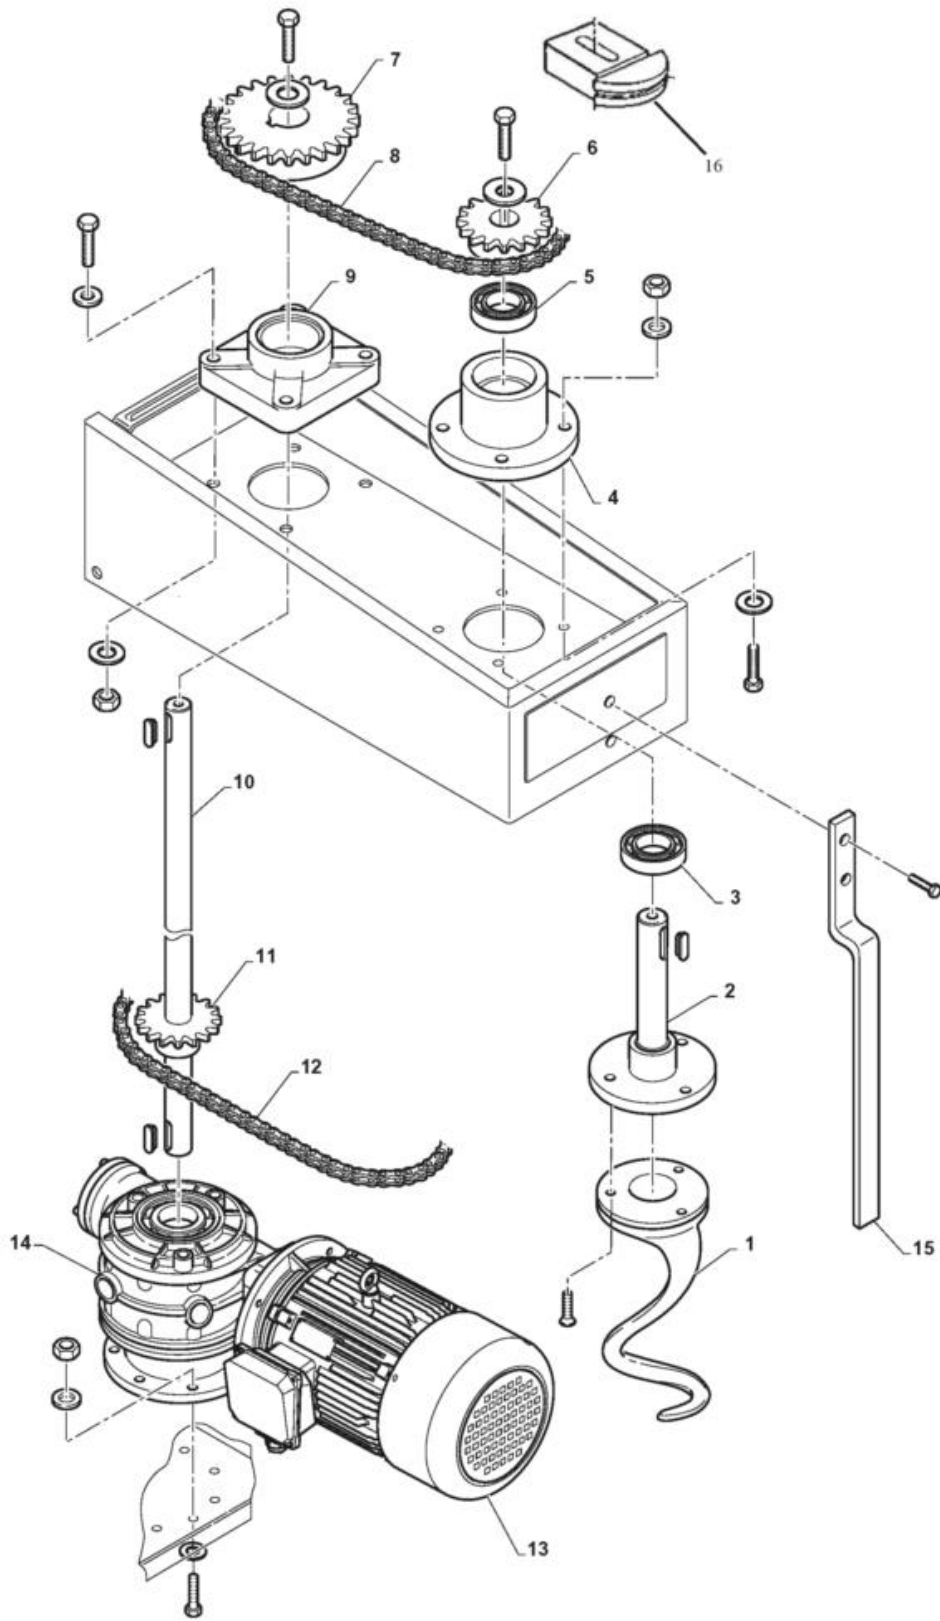

- 1 Comandi 2 velocità
- 2 Trasmissione moto testata fissa
- 3 Vasca fissa
- 4 Struttura 2 velocità

Pos	Codice	Descrizione	notes	
0001	AM483	Targa comandi		
0003	EC028	Temporizzatore		
0004	AC006	Manopola timer		
0005	E5C01	Scatola comandi		
0006	50MAA78025	PULSANTE TRIPLO CABL. PV 2 V.		

Pos	Codice	Descrizione	notes	
0001	AH106	Spirale		
0002	KE310	Albero spirale		
0003	AB123	Cuscinetto		
0004	KE308	Supporto albero spirale		
0005	AB092	Cuscinetto		
0006	KE276	Pignone spirale Z14 trasmissione Z25		
0007	KE341	Pignone trasmissione Z24		
0008	KE407	Catena		
0009	KD105	Supporto SBS UCF 205		
0010	KE403	Albero trasmissione		
0011	KE394	Pignone vasca Z22		
0012	KE379	Catena		
0013	ES316	Motore M90		
0014	KD131	Riduttore		
0015	E5P10	Palo vasca		
0016	KE274	Tendicatena		

Pos	Codice	Descrizione	notes	
0001	SQ038	Vasca		
0002	KE338	Disco		
0003	KE305	Albero		
0004	AE190	Distanziale		
0005	KE344	Corona		
0006	AB123	Cuscinetto		
0007	AB092	Cuscinetto		

Pos	Codice	Descrizione	notes	Prezzo (EUR)
0001	E5P03	Coperchio		
0002	E5P01	Schienale		
0003	E5P02	Chiusura		
0004	E5P04	Salvamani		
0005	AH114	Griglia		
0006	AD280	Boccola		
0007	KE390	Albero		
0008	EG032	Microinterruttore + rotella		
0009	AD109	Piedino		
0010	50RAA75568	TV83/99 RUOTA FRENATA 520FR	Optional	
0011	50RAA75576	TV83 RUOTA GIREVOLE D=60MM	Optional	
0012	E2C02	Staffa cablata		
0013	I4P22	Supporto		
0014	AC073	Ruota rullo		
0015	AE108	Distanziale		
0016	AE103	Perno		
0017	AD198	Pressacavo PG13		
0018	E5P06	Fermo		
0019	EN170	Teleruttore		
0020	EN009	Contatto ausiliario		
0022	AD202	Dado		
0023	E5P12	Fondo		