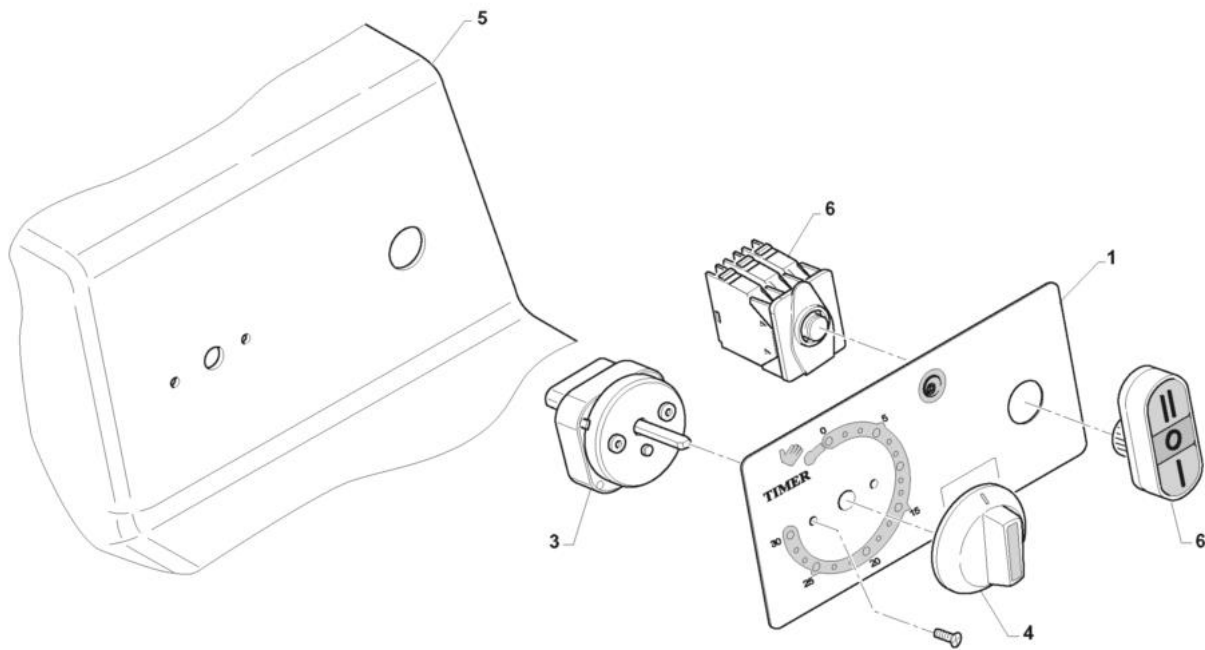

- 1 Comandi 2 velocità
- 2 Trasmissione moto testata fissa
- 3 Vasca fissa
- 4 Struttura 2 velocità

Pos	Codice	Descrizione	notes	
0001	AM483	Targa comandi		
0003	EC028	Temporizzatore		
0004	AC006	Manopola timer		
0005	E5C01	Scatola comandi		
0006	50MAA78025	PULSANTE TRIPLO CABL. PV 2 V.		

Pos	Codice	Descrizione	notes	
0001	AH106	Spirale		
0002	KE310	Albero spirale		
0003	AB123	Cuscinetto		
0004	KE308	Supporto albero spirale		
0005	AB092	Cuscinetto		
0006	KE276	Pignone spirale Z14 trasmissione Z25		
0007	KE341	Pignone trasmissione Z24		
0008	KE407	Catena		
0009	KD105	Supporto SBS UCF 205		
0010	KE403	Albero trasmissione		
0011	KE394	Pignone vasca Z22		
0012	KE379	Catena		
0013	ES316	Motore M90		
0014	KD131	Riduttore		
0015	E5P10	Palo vasca		
0016	KE274	Tendicatena		

Pos	Codice	Descrizione	notes	
0001	SQ038	Vasca		
0002	KE338	Disco		
0003	KE305	Albero		
0004	AE190	Distanziale		
0005	KE344	Corona		
0006	AB123	Cuscinetto		
0007	AB092	Cuscinetto		

Pos	Codice	Descrizione	notes	Prezzo (EUR)
0001	E5P03	Coperchio		
0002	E5P01	Schienale		
0003	E5P02	Chiusura		
0004	E5P04	Salvamani		
0005	AH114	Griglia		
0006	AD280	Boccola		
0007	KE390	Albero		
0008	EG032	Microinterruttore + rotella		
0009	AD109	Piedino		
0010	50RAA75568	TV83/99 RUOTA FRENATA 520FR	Optional	
0011	50RAA75576	TV83 RUOTA GIREVOLE D=60MM	Optional	
0012	E2C02	Staffa cablata		
0013	I4P22	Supporto		
0014	AC073	Ruota rullo		
0015	AE108	Distanziale		
0016	AE103	Perno		
0017	AD198	Pressacavo PG13		
0018	E5P06	Fermo		
0019	EN170	Teleruttore		
0020	EN009	Contatto ausiliario		
0022	AD202	Dado		
0023	E5P12	Fondo		