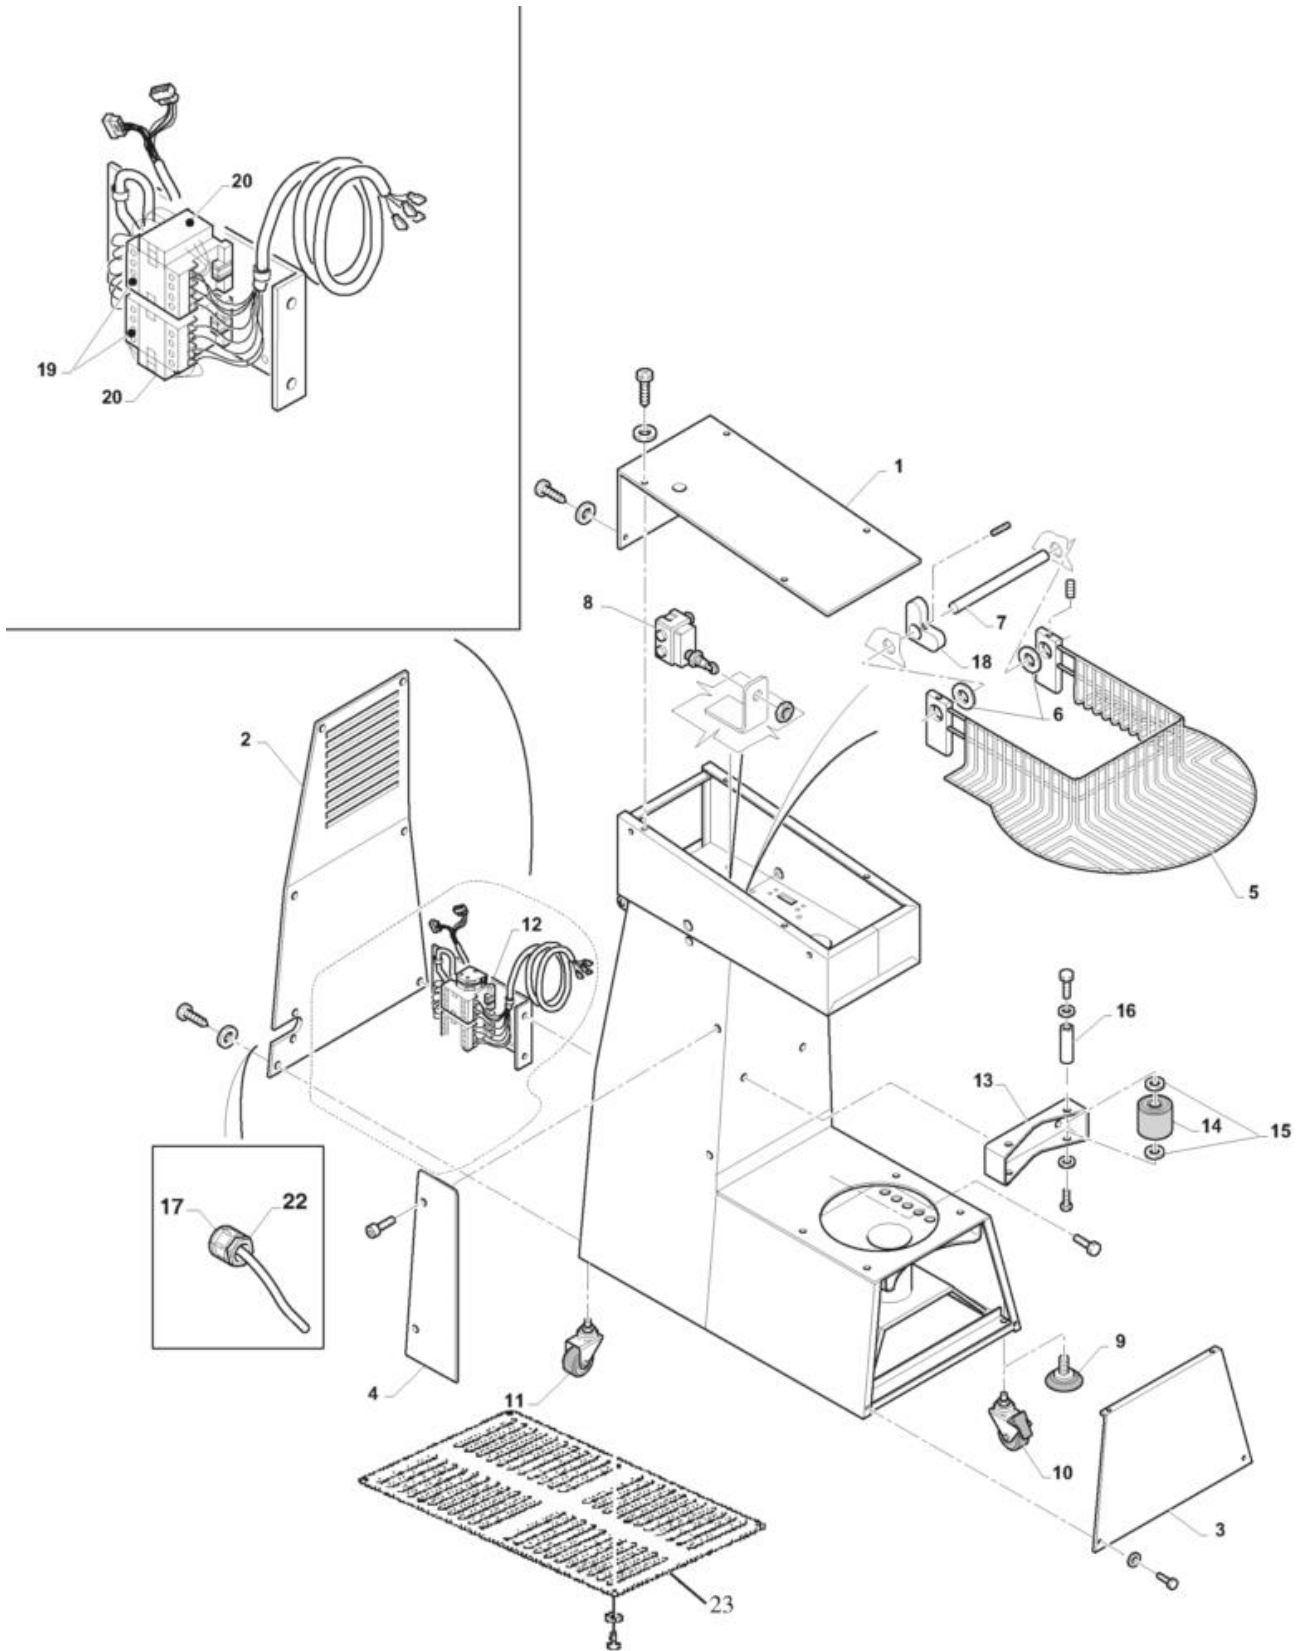

- 1 Comandi 2 velocità
- 2 Trasmissione moto testata fissa
- 3 Vasca fissa
- 4 Struttura 2 velocità

Pos	Codice	Descrizione	notes	
0001	AM483	Targa comandi		
0003	EC028	Temporizzatore		
0004	AC006	Manopola timer		
0005	E5C01	Scatola comandi		
0006	50MAA78025	PULSANTE TRIPLO CABL. PV 2 V.		

Pos	Codice	Descrizione	notes	
0001	AH106	Spirale		
0002	KE310	Albero spirale		
0003	AB123	Cuscinetto		
0004	KE308	Supporto albero spirale		
0005	AB092	Cuscinetto		
0006	KE276	Pignone spirale Z14 trasmissione Z25		
0007	KE341	Pignone trasmissione Z24		
0008	KE407	Catena		
0009	KD105	Supporto SBS UCF 205		
0010	KE403	Albero trasmissione		
0011	KE394	Pignone vasca Z22		
0012	KE379	Catena		
0013	ES316	Motore M90		
0014	KD131	Riduttore		
0015	E5P10	Palo vasca		
0016	KE274	Tendicatena		

Pos	Codice	Descrizione	notes	
0001	SQ038	Vasca		
0002	KE338	Disco		
0003	KE305	Albero		
0004	AE190	Distanziale		
0005	KE344	Corona		
0006	AB123	Cuscinetto		
0007	AB092	Cuscinetto		

Pos	Codice	Descrizione	notes	Prezzo (EUR)
0001	E5P03	Coperchio		
0002	E5P01	Schienale		
0003	E5P02	Chiusura		
0004	E5P04	Salvamani		
0005	AH114	Griglia		
0006	AD280	Boccola		
0007	KE390	Albero		
0008	EG032	Microinterruttore + rotella		
0009	AD109	Piedino		
0010	50RAA75568	TV83/99 RUOTA FRENATA 520FR	Optional	
0011	50RAA75576	TV83 RUOTA GIREVOLE D=60MM	Optional	
0012	E2C02	Staffa cablata		
0013	I4P22	Supporto		
0014	AC073	Ruota rullo		
0015	AE108	Distanziale		
0016	AE103	Perno		
0017	AD198	Pressacavo PG13		
0018	E5P06	Fermo		
0019	EN170	Teleruttore		
0020	EN009	Contatto ausiliario		
0022	AD202	Dado		
0023	E5P12	Fondo		