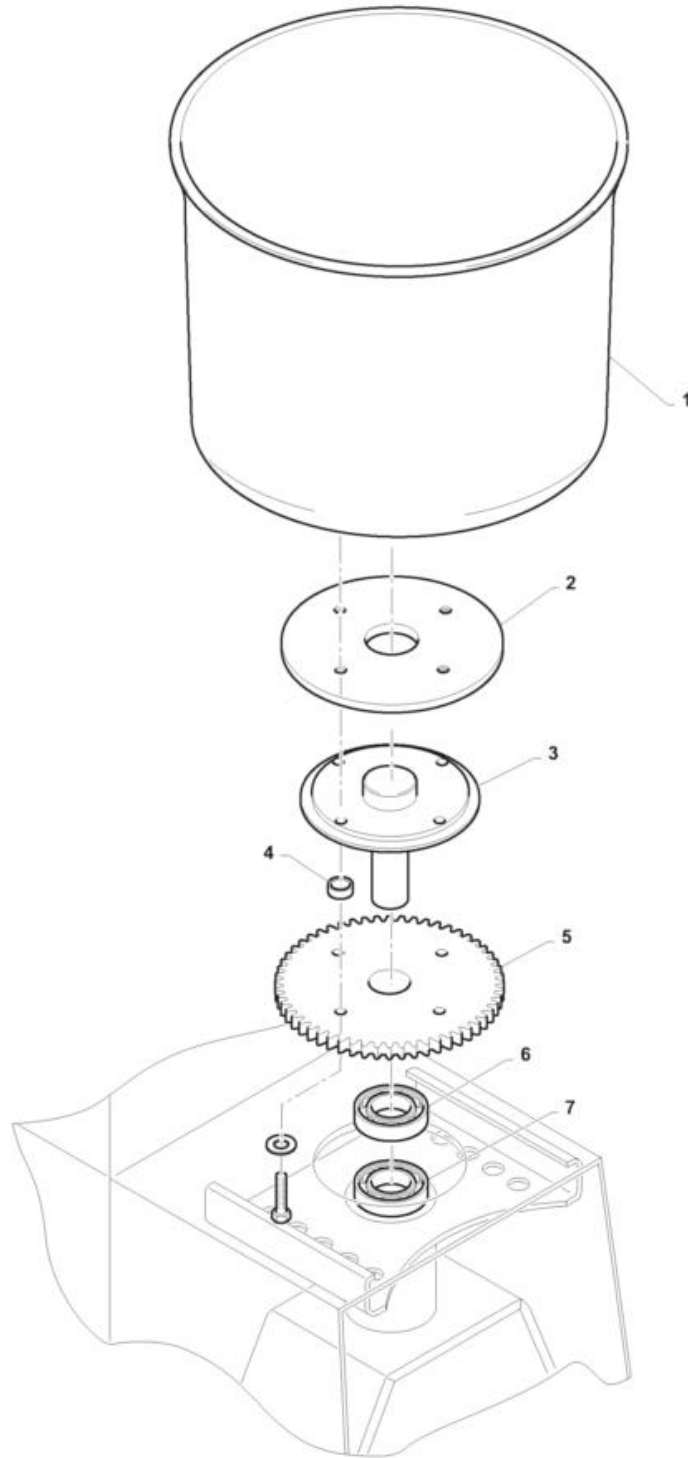

- 1 Comandi 2 velocità
- 2 Trasmissione moto testata fissa
- 3 Vasca fissa
- 4 Struttura 2 velocità

Pos	Codice	Descrizione	notes	
0001	AM483	Targa comandi		
0003	EC028	Temporizzatore		
0004	AC006	Manopola timer		
0005	E5C01	Scatola comandi		
0006	50MAA78025	PULSANTE TRIPLO CABL. PV 2 V.		

Pos	Codice	Descrizione	notes	
0001	AH106	Spirale		
0002	KE310	Albero spirale		
0003	AB123	Cuscinetto		
0004	KE308	Supporto albero spirale		
0005	AB092	Cuscinetto		
0006	KE276	Pignone spirale Z14 trasmissione Z25		
0007	KE341	Pignone trasmissione Z24		
0008	KE407	Catena		
0009	KD105	Supporto SBS UCF 205		
0010	KE403	Albero trasmissione		
0011	KE394	Pignone vasca Z22		
0012	KE379	Catena		
0013	ES316	Motore M90		
0014	KD131	Riduttore		
0015	E5P10	Palo vasca		
0016	KE274	Tendicatena		

Pos	Codice	Descrizione	notes	
0001	SQ038	Vasca		
0002	KE338	Disco		
0003	KE305	Albero		
0004	AE190	Distanziale		
0005	KE344	Corona		
0006	AB123	Cuscinetto		
0007	AB092	Cuscinetto		

Pos	Codice	Descrizione	notes	Prezzo (EUR)
0001	E5P03	Coperchio		
0002	E5P01	Schienale		
0003	E5P02	Chiusura		
0004	E5P04	Salvamani		
0005	AH114	Griglia		
0006	AD280	Boccola		
0007	KE390	Albero		
0008	EG032	Microinterruttore + rotella		
0009	AD109	Piedino		
0010	50RAA75568	TV83/99 RUOTA FRENATA 520FR	Optional	
0011	50RAA75576	TV83 RUOTA GIREVOLE D=60MM	Optional	
0012	E2C02	Staffa cablata		
0013	I4P22	Supporto		
0014	AC073	Ruota rullo		
0015	AE108	Distanziale		
0016	AE103	Perno		
0017	AD198	Pressacavo PG13		
0018	E5P06	Fermo		
0019	EN170	Teleruttore		
0020	EN009	Contatto ausiliario		
0022	AD202	Dado		
0023	E5P12	Fondo		