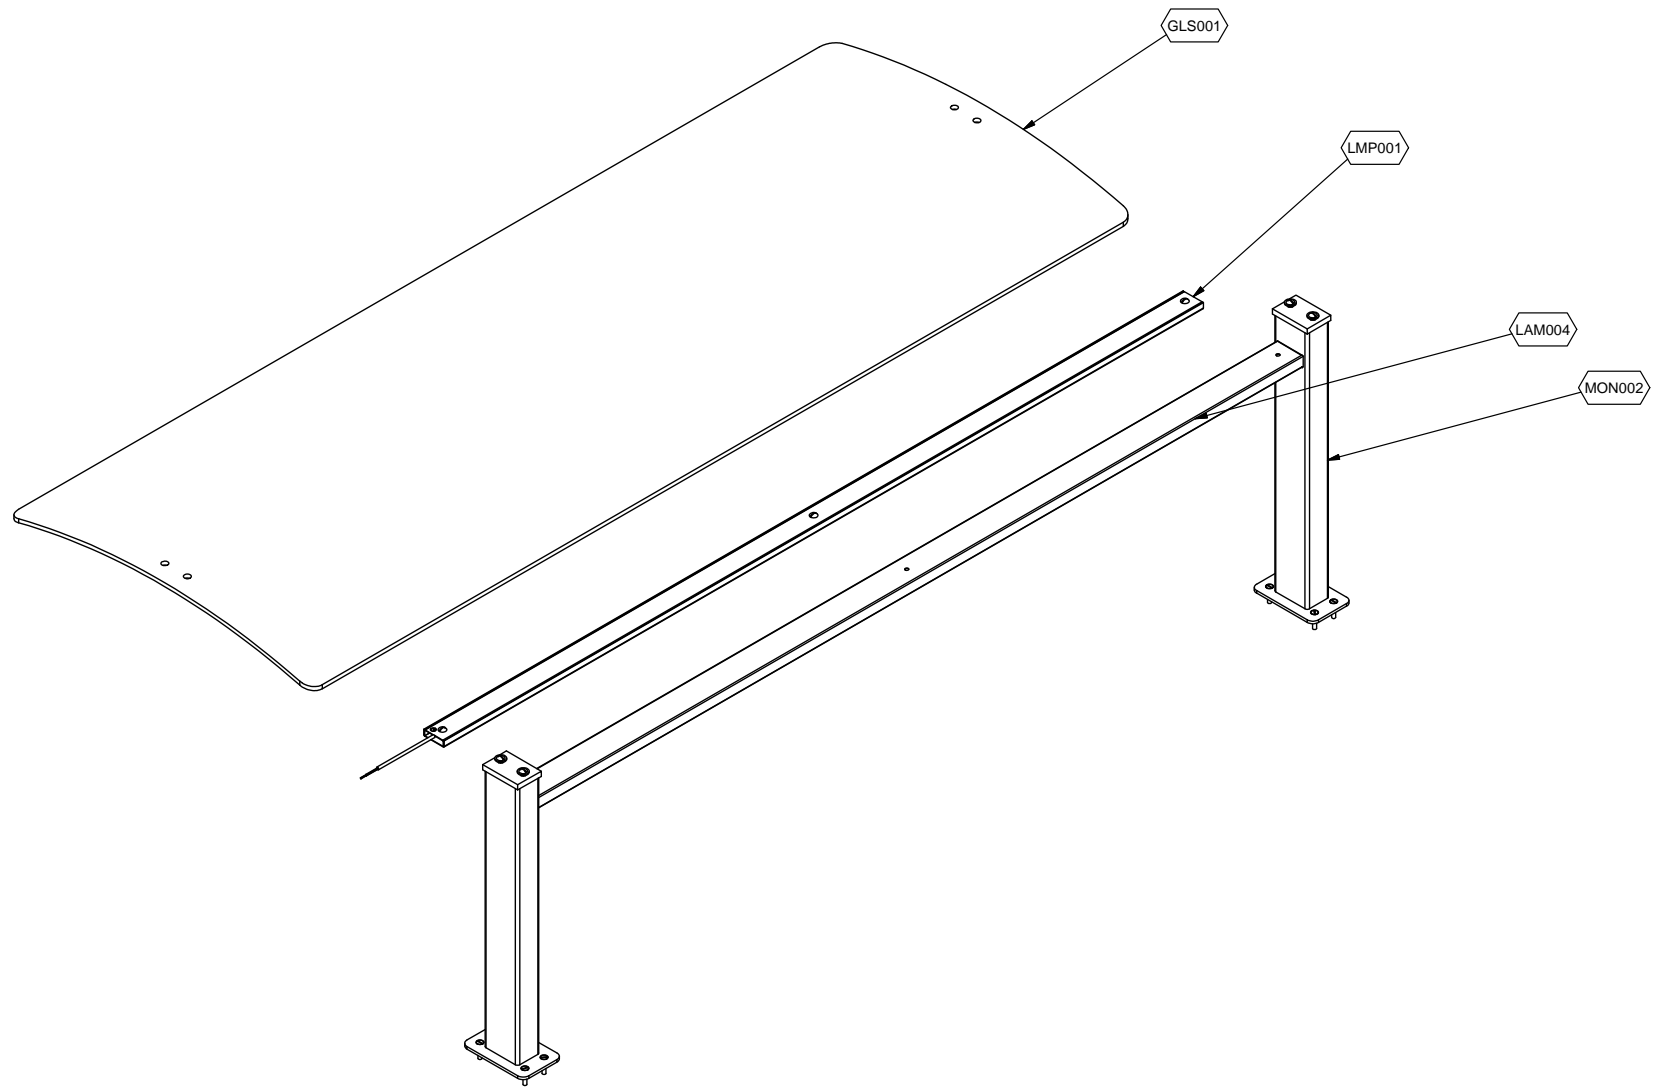

## Kühlung Büffet-Insel

Artikel-Nr. 651019 (9BESS4FIFWA03 / ES-BLUE 4W)

---

### Explosionszeichnung / Ersatzteile

---

Bitte bei Ersatzteilbestellung immer Artikelnummer und Seriennummer mit angeben!

Cod. ESP052	Denominazione: ESSENCE BLUE 3/4-1	Data: 23/06/11	INDICE DI MODIFICA: 00
-------------	-----------------------------------	----------------	------------------------