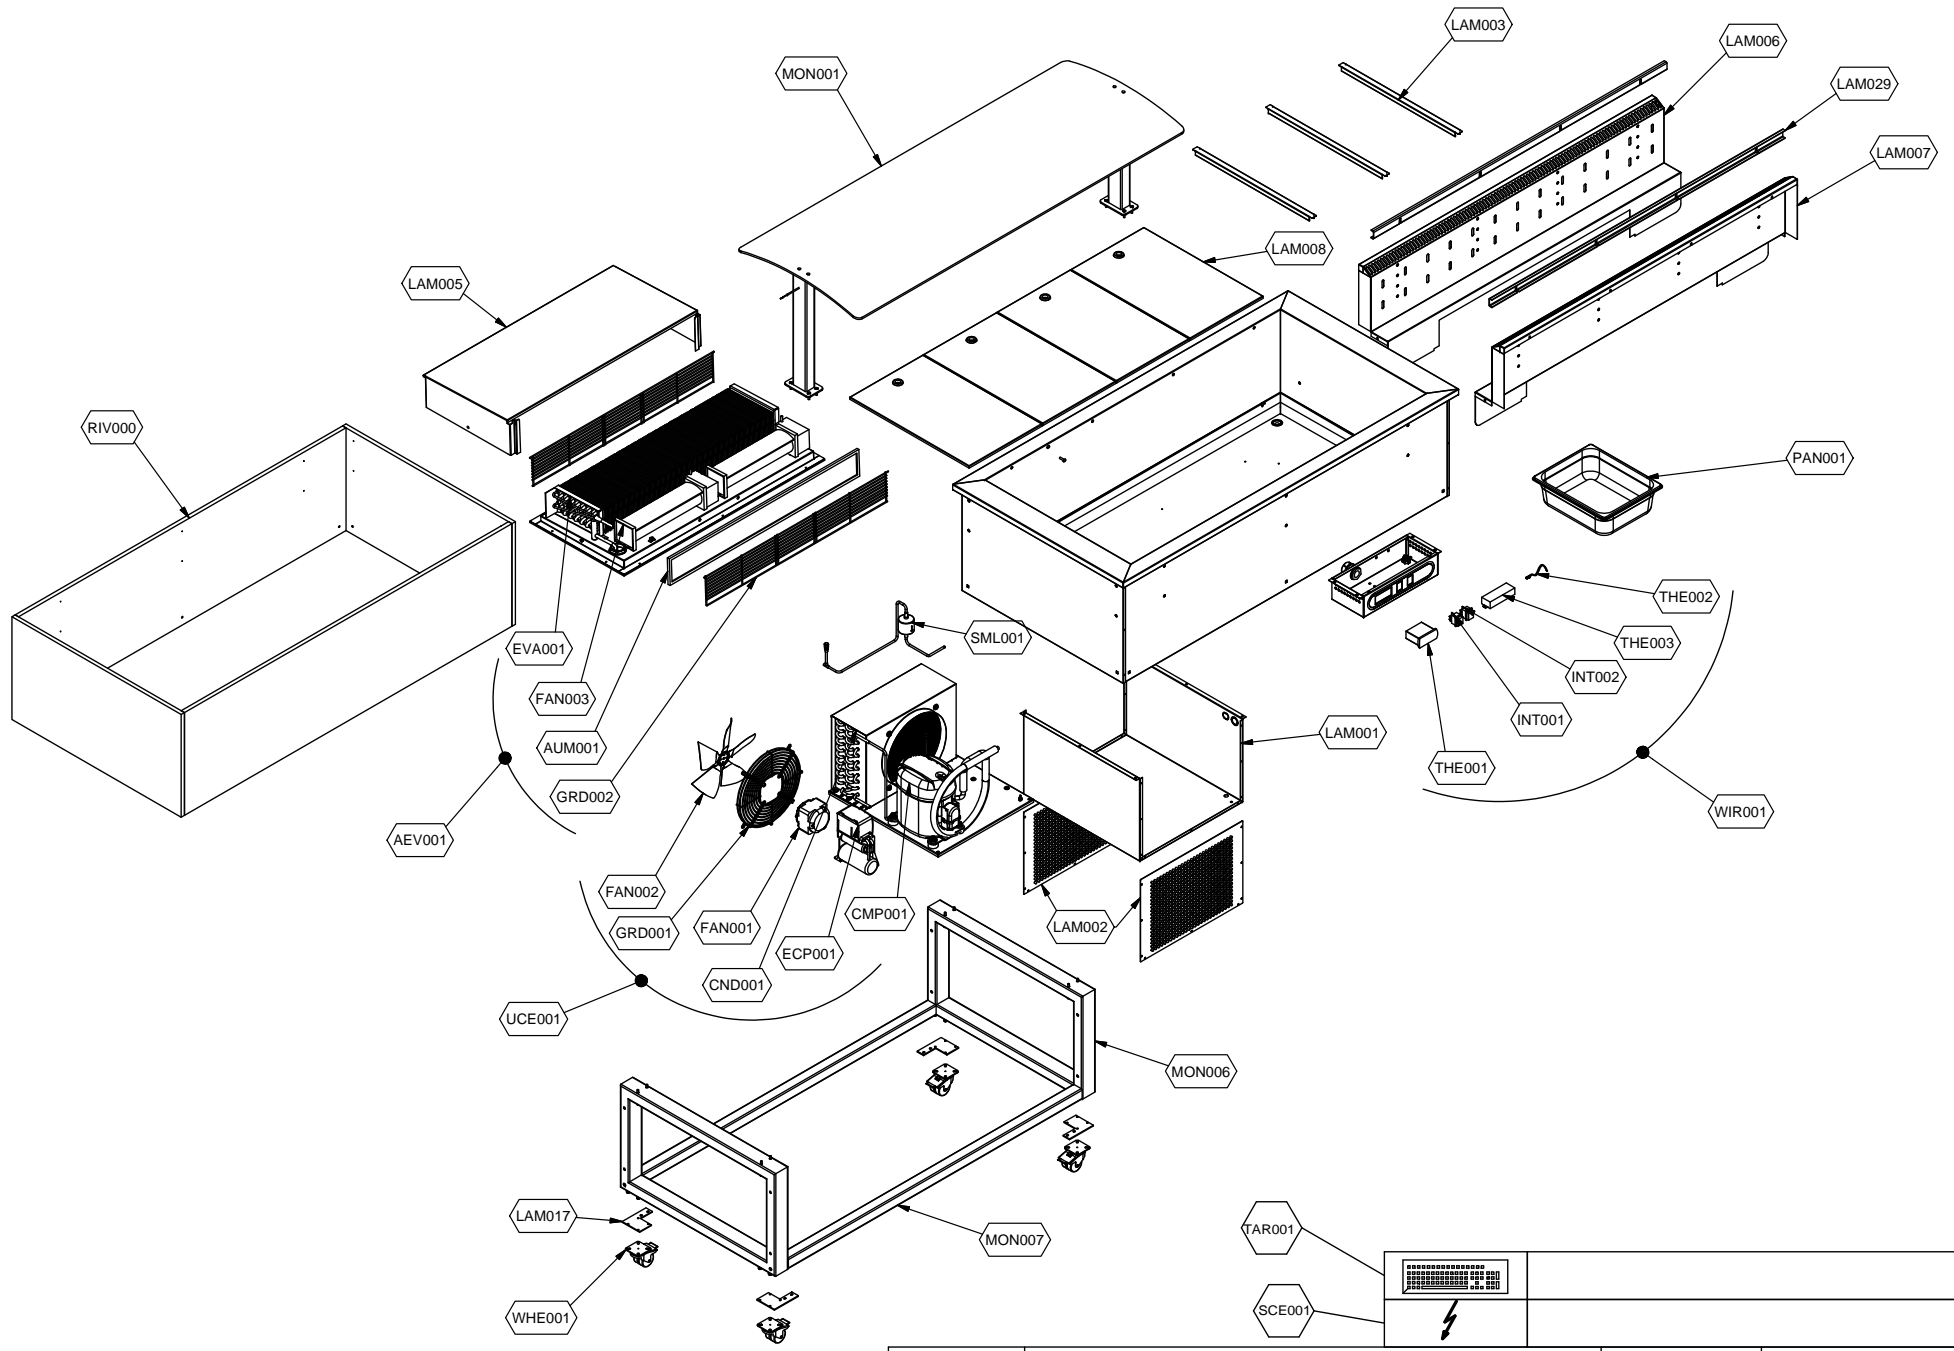

## Kühlung Büffet-Insel

Artikel-Nr. 651019 (9BESS4FIFWA03 / ES-BLUE 4W)

---

### Explosionszeichnung / Ersatzteile

---

Bitte bei Ersatzteilbestellung immer Artikelnummer und Seriennummer mit angeben!

Cod. ESP052	Denominazione: ESSENCE BLUE 3/4-1	Data: 23/06/11	INDICE DI MODIFICA: 00
-------------	-----------------------------------	----------------	------------------------

Pos.	Codice	Descrizione	Q.ta
000	9BESS4FIFW	TAVOLA RICAMBI 1	0
000	9BESS4FIFW	TAVOLA RICAMBI 2	0
000	9BESS4FIFW	TAVOLA RICAMBI 3	0
AEV001	73688996	ASSIEME EVAPORATORE	1
AUM001	74837152	FILTRO PROTEZIONE VENTILATORE	1
CMP001	74865643	COMPRESSORE	1
CND001	74837117	CONDENSATORE	1
ECP001	74867015	PARTI ELETTRICHE COMPRESSORE	1
EVA001	74839122	EVAPORATORE	1
FAN001	74848160	VENTILATORE	1
FAN002	74848118	PALA PER VENTILATORE	1
FAN003	74845027	VENTILATORE TANGENZIALE	1
GLS001	72539094	VETRO SOVR.LIGHT	1
GRD001	74845124	GRIGLIA PROTEZIONE VENTILATORE	1
GRD002	74847182	GRIGLIA COPERTURA EVAPORATORE	1
INT001	74742008	INTERRUTTORE PRINCIPALE	1
INT002	74742017	INTERRUTTORE LUCI	1
LAM001	72539280	LAMIERA SUPPORTO MOTORE	1
LAM002	72539282	GRIGLIA AEREAZIONE MOTORE	1
LAM003	72556044	SUPPORTI VASCHETTE GN	1
LAM004	72539084	LAMIERA COPERTURA LAMPADA LED	1
LAM005	72539392	LAMIERA COPERTURA EVAPORATORE	1
LAM006	72539465	LAMIERA CONV.POST.EVAPORATORE	1
LAM007	72539464	LAMIERA CONV.ANTER.EVAPORATORE	1
LAM008	74707262	VASSOIO VASCA VENTILATA BLUE	1
LAM017	72539674	LAMIERE FISSAGGIO	1
LAM029	72539484	SUPPORTI VASCHETTE VASCA	1
LMP001	72539044	LAMPADA A LED	1
MON001	73669604	SOVRASTRUTTURA	1
MON002	72539070	MONTANTE SOVRASTRUTTURA	1
MON006	72539682	TELAIO SOSTEGNO LATERALE	1
MON007	72539694	TRAVERSO TELAIIO GAMBE	1
PAN001	74707120	VASCHETTA	1
RIV001	72546816	FIANCO SUPERIORE	1