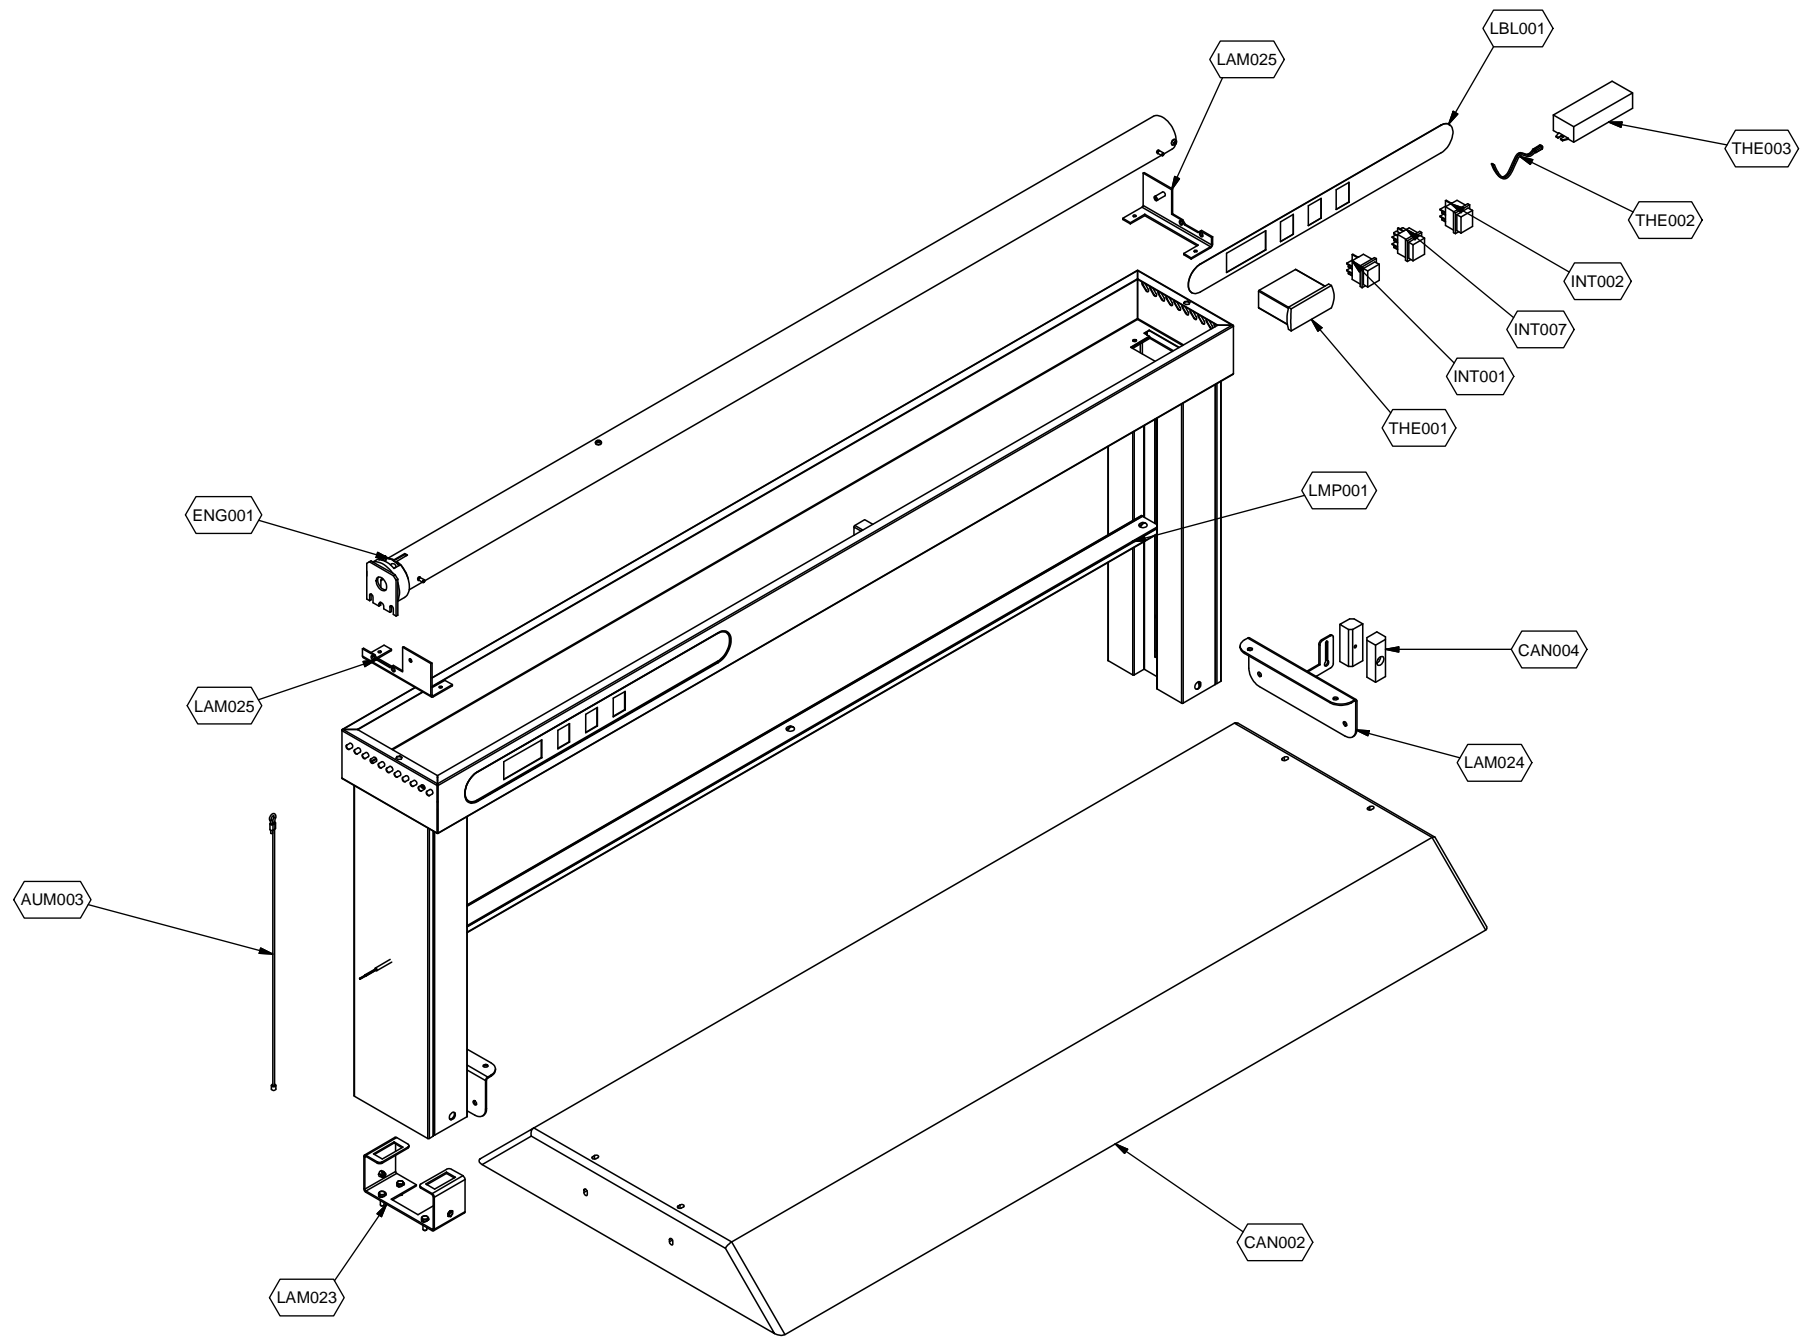

cookmax+

start!

Kühlung Büfett-Insel, gekühlte Wanne, Vollverkleidung

Artikel-Nr.
90651254 (9BTIS6FIMCA01 / TR-GREEN 6C)

Explosionszeichnung / Ersatzteile

Bitte bei Ersatzteilbestellung immer Artikelnummer und Seriennummer mit angeben!

Exploded View

Validity: 08/04/2016

9BTIS6FIMCA01	TRADITION 6I VASCA REF.STAT L.CHERRY
ESP067-01	TRADITION GREEN

Ref. Drawing	Code	Description
AUM003	72539336	FUNE INOX D=2.5 L=446.5 MM
CAN002	72539358	CAPPOTTINA PLEXIGLASS DROP-IN 6-1
CAN004	72539318	PATTINO PEHD SOVR.MOB. SQUARE 8-1
CMP001	74865720	COMPR. EMT6165GK CSIR 230V/50HZ R404A
CND001	74837032	CONDENS. 8TX3R 230*210*110 FIJI 4/1
ECP001	74867011	PARTI ELET.COMPL.EMT6165GK
ENG001	72539324	MOTORE TUBOLARE 120 W
FAN001	74848151	VENT.10W 230V L=1500 FISSAGGIO GRIGLIA E
FAN002	74848156	PALA.ASP.DIAM.200\34°
GRD001	74845144	GRIGLIA FE.A CESTELLO PER PALA 200-34°
INT001	74742008	INT.NERO ON-OFF 16A SH JS-608FA-O-B-6
INT002	74742017	INTERR.ARANC.LAMP 16A B418C1H1X0000 MOLV
INT007	74742009	INT.NERO ON-OFF-ON 16A SH JS-608FG-O-B-4
LAM001	72539511	LAM.SUPP.UCE ZINC.
LAM003	72556044	LAM.SUPP.VASCH.GRBF 151 530*20
LAM016	72539518	GRIGLIA ESTERNA UCE
LAM017	72539674	LAM.UNIONE GAMBA+TRAVERSO DROP-IN
LAM023	72539306	STAF.FISSAG.MON.VERT.SOV.MOB.SQUARE 8-1
LAM024	72539316	STAFFA X PLEXIGLASS SOV.MOB.SQUARE 8-1
LAM025	72539342	STAF.FIS.MOT.TUBOL.SOV.MOB.LED DROP-IN
LAM029	72539488	LAM.SUPPORTO VASCHETTE 6/1 DROP-IN
LAM036	72539716	LAM.CONV.ARIA DROP-IN
LBL001	70709220	ADESIVO TRADITION (PVC 0,2)
LCK003	74702072	GIUNTO AGGANCIO PER PANNELLI ARUBA
LMP001	72539048	LAMPADA A LED SOVRAS.LIGHT 6-1 DROP-IN
MON001	73669718	ASS.SOVRAS.TRADITION DROP-IN 6-1
MON006	72539680	TELAIO GAMBA DROP-IN