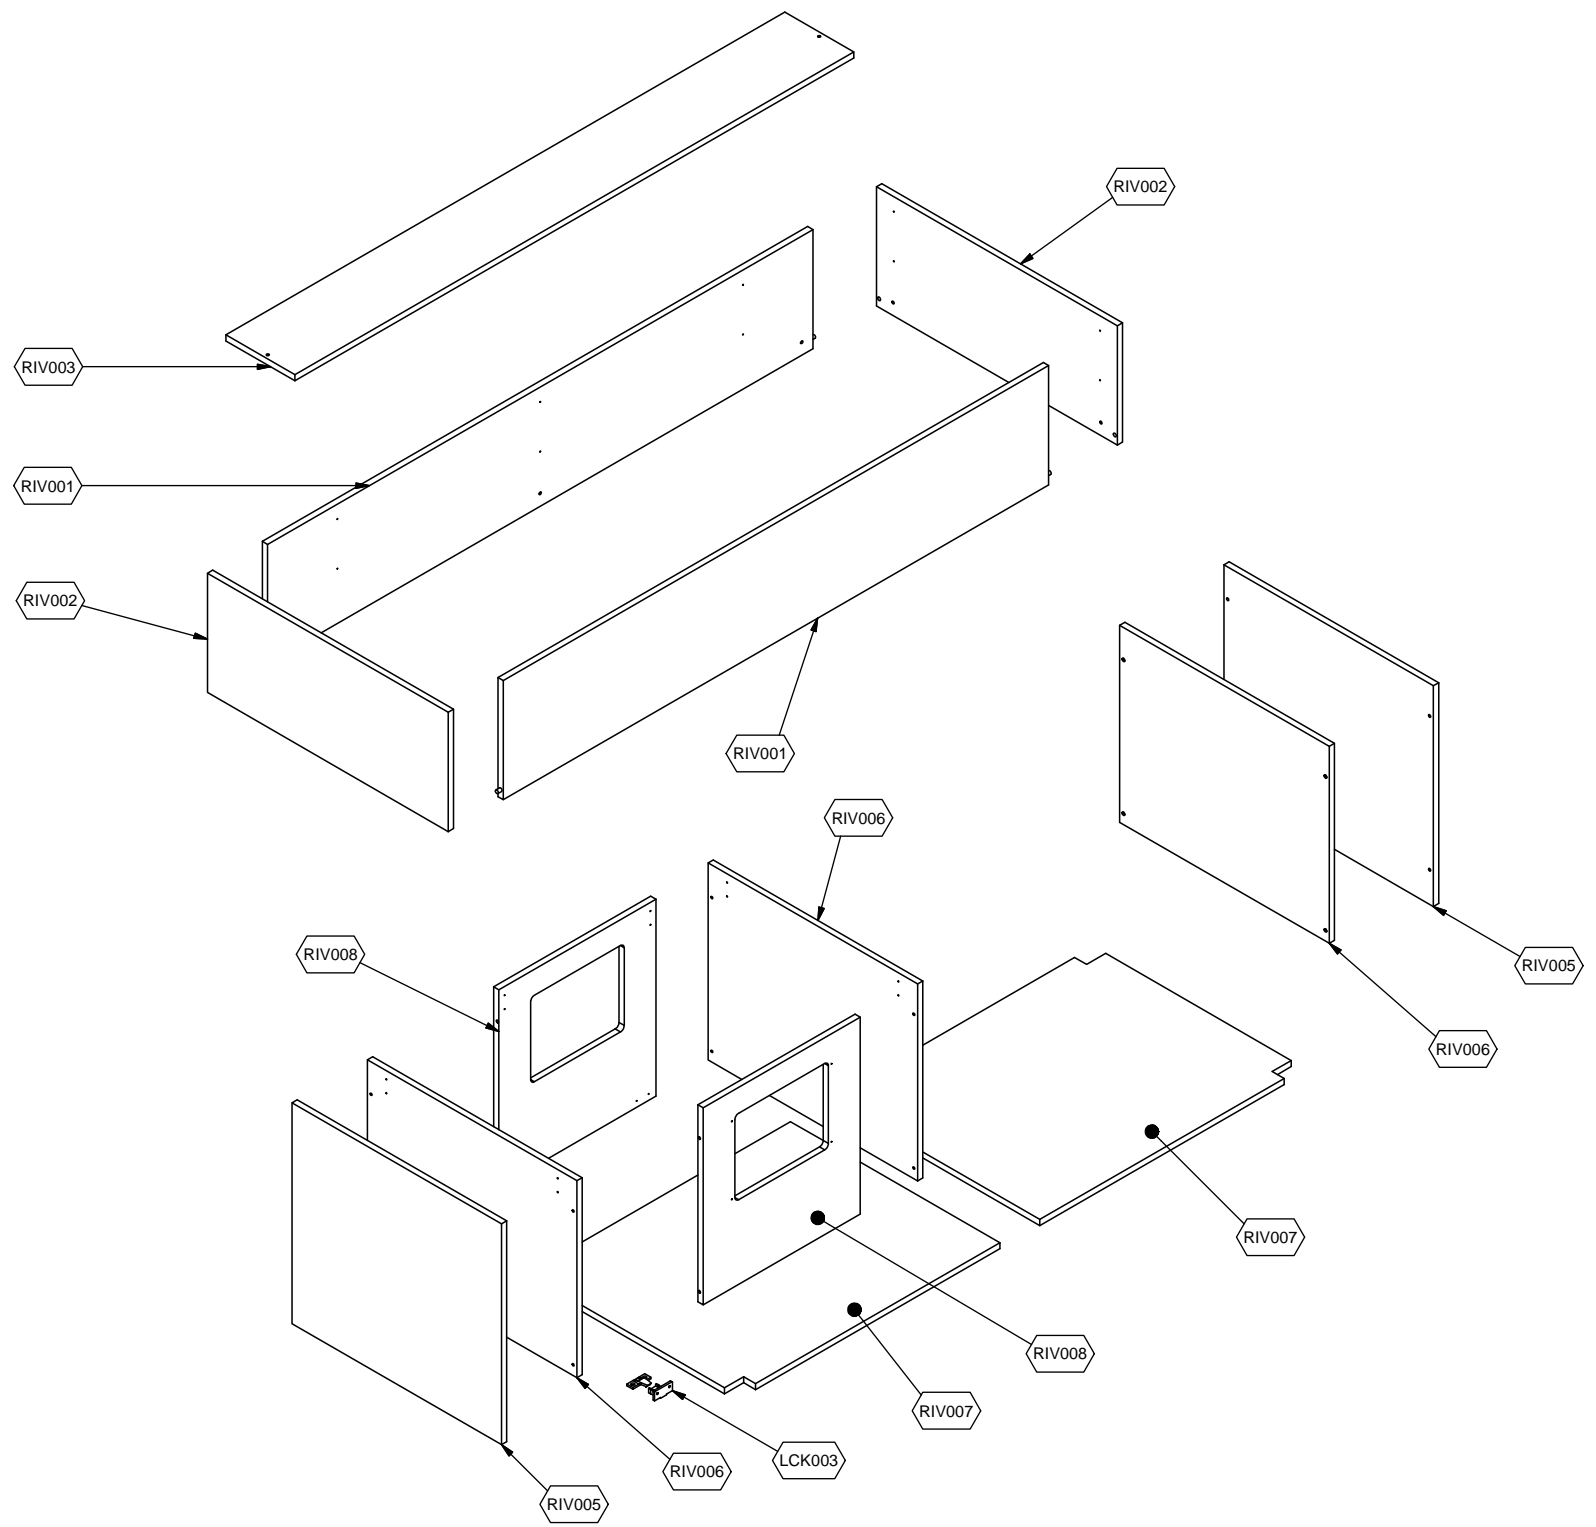

cookmax+

start!

Kühlung Büfett-Insel, gekühlte Wanne, Vollverkleidung

Artikel-Nr.
90651254 (9BTIS6FIMCA01 / TR-GREEN 6C)

Explosionszeichnung / Ersatzteile

Bitte bei Ersatzteilbestellung immer Artikelnummer und Seriennummer mit angeben!

Exploded View

Validity: 08/04/2016

9BTIS6FIMCA01	TRADITION 6I VASCA REF.STAT L.CHERRY
ESP067-01	TRADITION GREEN

Ref. Drawing	Code	Description
AUM003	72539336	FUNE INOX D=2.5 L=446.5 MM
CAN002	72539358	CAPPOTTINA PLEXIGLASS DROP-IN 6-1
CAN004	72539318	PATTINO PEHD SOVR.MOB. SQUARE 8-1
CMP001	74865720	COMPR. EMT6165GK CSIR 230V/50HZ R404A
CND001	74837032	CONDENS. 8TX3R 230*210*110 FIJI 4/1
ECP001	74867011	PARTI ELET.COMPL.EMT6165GK
ENG001	72539324	MOTORE TUBOLARE 120 W
FAN001	74848151	VENT.10W 230V L=1500 FISSAGGIO GRIGLIA E
FAN002	74848156	PALA.ASP.DIAM.200\34°
GRD001	74845144	GRIGLIA FE.A CESTELLO PER PALA 200-34°
INT001	74742008	INT.NERO ON-OFF 16A SH JS-608FA-O-B-6
INT002	74742017	INTERR.ARANC.LAMP 16A B418C1H1X0000 MOLV
INT007	74742009	INT.NERO ON-OFF-ON 16A SH JS-608FG-O-B-4
LAM001	72539511	LAM.SUPP.UCE ZINC.
LAM003	72556044	LAM.SUPP.VASCH.GRBF 151 530*20
LAM016	72539518	GRIGLIA ESTERNA UCE
LAM017	72539674	LAM.UNIONE GAMBA+TRAVERSO DROP-IN
LAM023	72539306	STAF.FISSAG.MON.VERT.SOV.MOB.SQUARE 8-1
LAM024	72539316	STAFFA X PLEXIGLASS SOV.MOB.SQUARE 8-1
LAM025	72539342	STAF.FIS.MOT.TUBOL.SOV.MOB.LED DROP-IN
LAM029	72539488	LAM.SUPPORTO VASCHETTE 6/1 DROP-IN
LAM036	72539716	LAM.CONV.ARIA DROP-IN
LBL001	70709220	ADESIVO TRADITION (PVC 0,2)
LCK003	74702072	GIUNTO AGGANCIO PER PANNELLI ARUBA
LMP001	72539048	LAMPADA A LED SOVRAS.LIGHT 6-1 DROP-IN
MON001	73669718	ASS.SOVRAS.TRADITION DROP-IN 6-1
MON006	72539680	TELAIO GAMBA DROP-IN