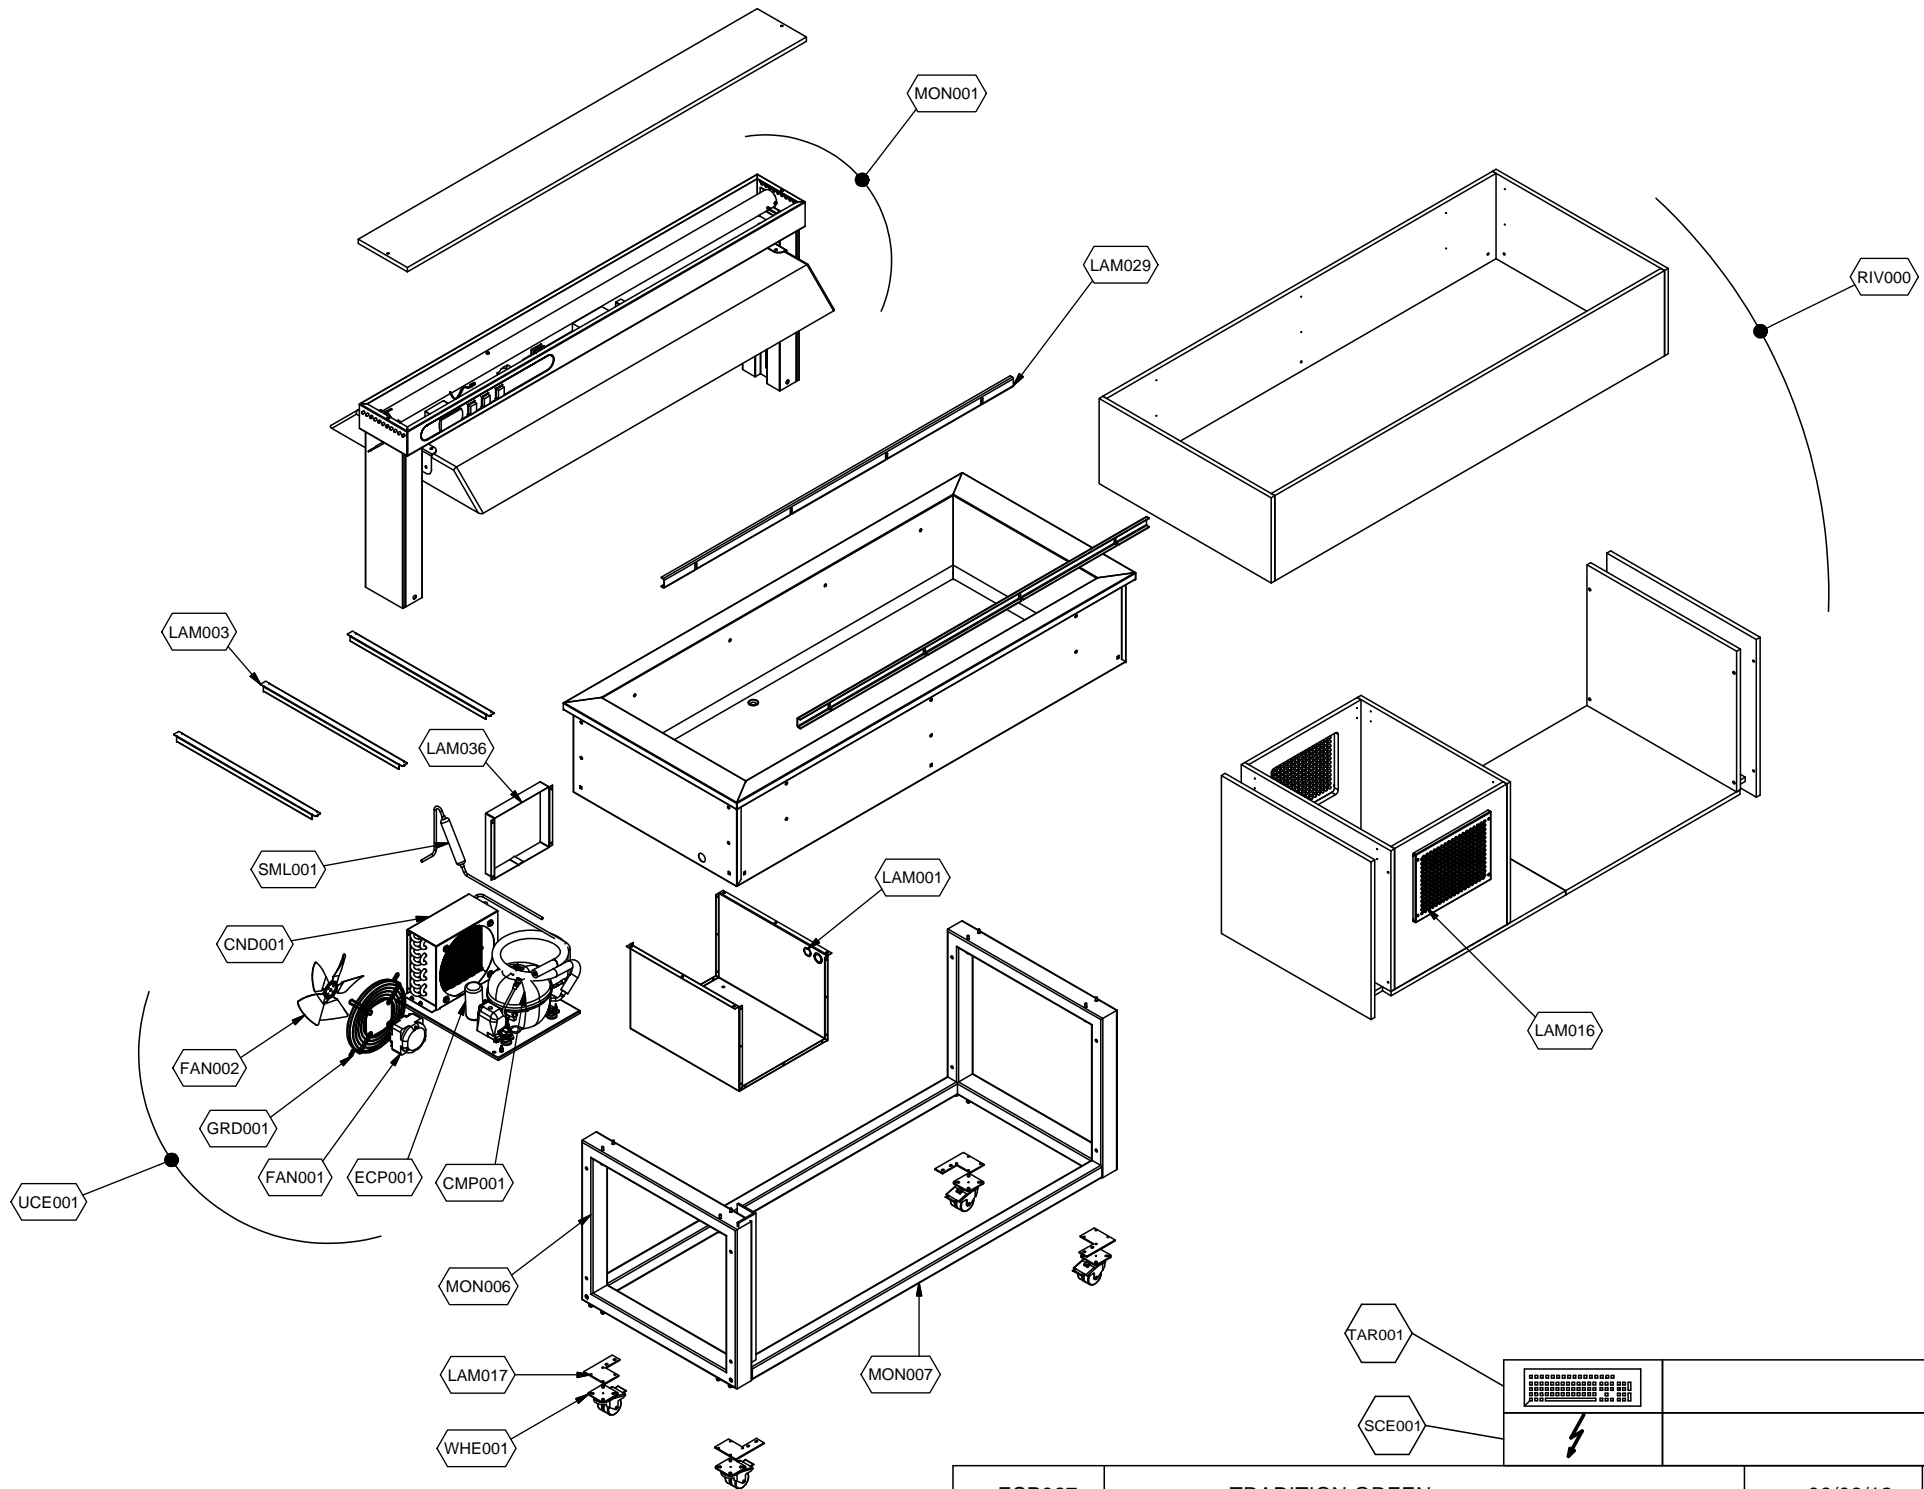

cookmax+

start!

Kühlung Büfett-Insel, gekühlte Wanne, Vollverkleidung

Artikel-Nr.
90651254 (9BTIS6FIMCA01 / TR-GREEN 6C)

Explosionszeichnung / Ersatzteile

Bitte bei Ersatzteilbestellung immer Artikelnummer und Seriennummer mit angeben!

Exploded View

Validity: 08/04/2016

9BTIS6FIMCA01	TRADITION 6I VASCA REF.STAT L.CHERRY
ESP067-01	TRADITION GREEN

Ref. Drawing	Code	Description
AUM003	72539336	FUNE INOX D=2.5 L=446.5 MM
CAN002	72539358	CAPPOTTINA PLEXIGLASS DROP-IN 6-1
CAN004	72539318	PATTINO PEHD SOVR.MOB. SQUARE 8-1
CMP001	74865720	COMPR. EMT6165GK CSIR 230V/50HZ R404A
CND001	74837032	CONDENS. 8TX3R 230*210*110 FIJI 4/1
ECP001	74867011	PARTI ELET.COMPL.EMT6165GK
ENG001	72539324	MOTORE TUBOLARE 120 W
FAN001	74848151	VENT.10W 230V L=1500 FISSAGGIO GRIGLIA E
FAN002	74848156	PALA.ASP.DIAM.200\34°
GRD001	74845144	GRIGLIA FE.A CESTELLO PER PALA 200-34°
INT001	74742008	INT.NERO ON-OFF 16A SH JS-608FA-O-B-6
INT002	74742017	INTERR.ARANC.LAMP 16A B418C1H1X0000 MOLV
INT007	74742009	INT.NERO ON-OFF-ON 16A SH JS-608FG-O-B-4
LAM001	72539511	LAM.SUPP.UCE ZINC.
LAM003	72556044	LAM.SUPP.VASCH.GRBF 151 530*20
LAM016	72539518	GRIGLIA ESTERNA UCE
LAM017	72539674	LAM.UNIONE GAMBA+TRAVERSO DROP-IN
LAM023	72539306	STAF.FISSAG.MON.VERT.SOV.MOB.SQUARE 8-1
LAM024	72539316	STAFFA X PLEXIGLASS SOV.MOB.SQUARE 8-1
LAM025	72539342	STAF.FIS.MOT.TUBOL.SOV.MOB.LED DROP-IN
LAM029	72539488	LAM.SUPPORTO VASCHETTE 6/1 DROP-IN
LAM036	72539716	LAM.CONV.ARIA DROP-IN
LBL001	70709220	ADESIVO TRADITION (PVC 0,2)
LCK003	74702072	GIUNTO AGGANCIO PER PANNELLI ARUBA
LMP001	72539048	LAMPADA A LED SOVRAS.LIGHT 6-1 DROP-IN
MON001	73669718	ASS.SOVRAS.TRADITION DROP-IN 6-1
MON006	72539680	TELAIO GAMBA DROP-IN