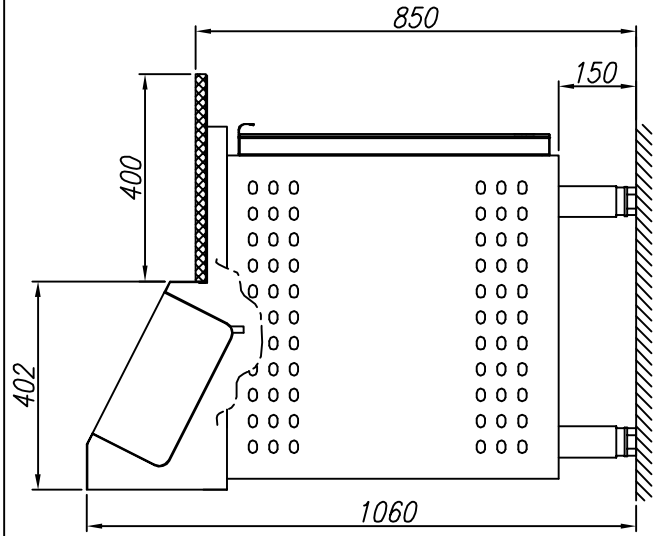

TOLERÀNCIES GENERALS ±0,1

RECAMBIOS:
 C5322529 - CONTROL DIGITAL
 C5322569 - FRONTAL CONTROL
 C5120729 - INTERRUPTOR RED ROJO LUZ
 C5120719 - INDICADOR RED ROJO LUZ
 4201 - BURLETE PUERTA
 97121 - UNIDAD CONDENSADORA

Num.	W
1	500
TOTAL	500

COOKING SYSTEMS, SL

FAMILIA:

MESAS FRIAS

DATA:

18/01/12

MODEL:

743

DENOMINACIO:

MUEBLE PREPARACIÓN PIZZAS

ESCALA:

1/15

MATERIAL:

INOX

CODI:

743