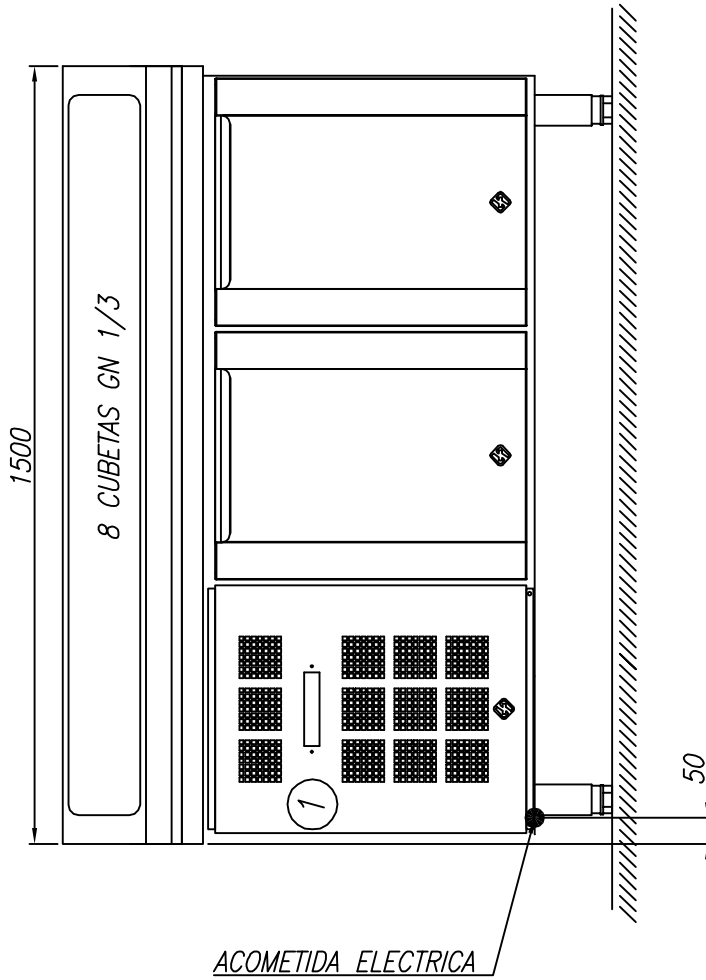

TOLERÀNCIES GENERALS ±0,1

RECAMBIOS:
 C5322529 - CONTROL DIGITAL
 C5322569 - FRONTAL CONTROL
 C5120729 - INTERRUPTOR RED ROJO LUZ
 C5120719 - INDICADOR RED ROJO LUZ
 4201 - BURLETE PUERTA
 97121 - UNIDAD CONDENSADORA

Num.	W
1	500
TOTAL	500

COOKING SYSTEMS, SL

FAMILIA:

MESAS FRIAS

DATA:

18/01/12

MODEL:

743

DENOMINACIO:

MUEBLE PREPARACIÓN PIZZAS

ESCALA:

1/15

MATERIAL:

INOX

CODI:

743