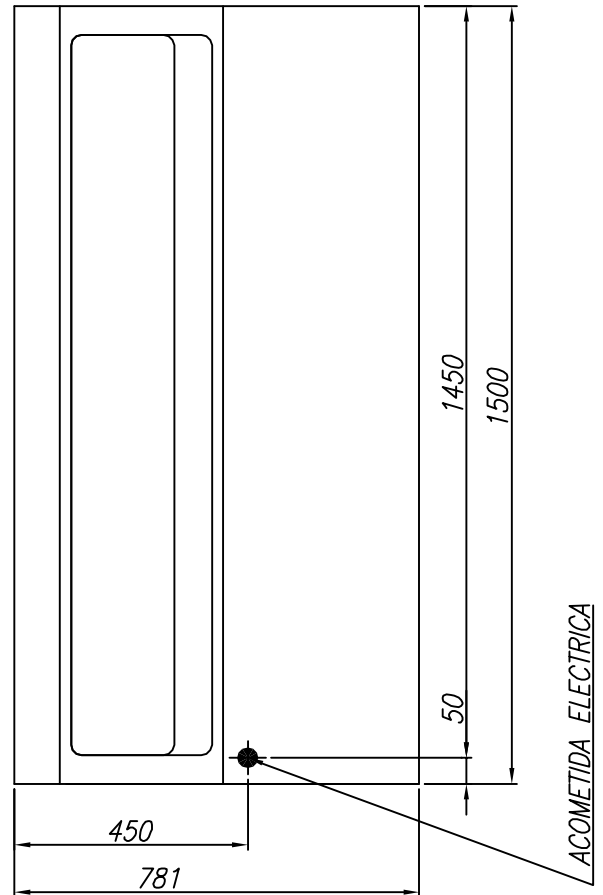

TOLERÀNCIES GENERALS ±0,1

RECAMBIOS:
 C5322529 - CONTROL DIGITAL
 C5322569 - FRONTAL CONTROL
 C5120729 - INTERRUPTOR RED ROJO LUZ
 C5120719 - INDICADOR RED ROJO LUZ
 4201 - BURLETE PUERTA
 97121 - UNIDAD CONDENSADORA

Num.	W
1	500
TOTAL	500

COOKING SYSTEMS, SL

FAMILIA:

MESAS FRIAS

DATA:

18/01/12

MODEL:

743

DENOMINACIO:

MUEBLE PREPARACIÓN PIZZAS

ESCALA:

1/15

MATERIAL:

INOX

CODI:

743