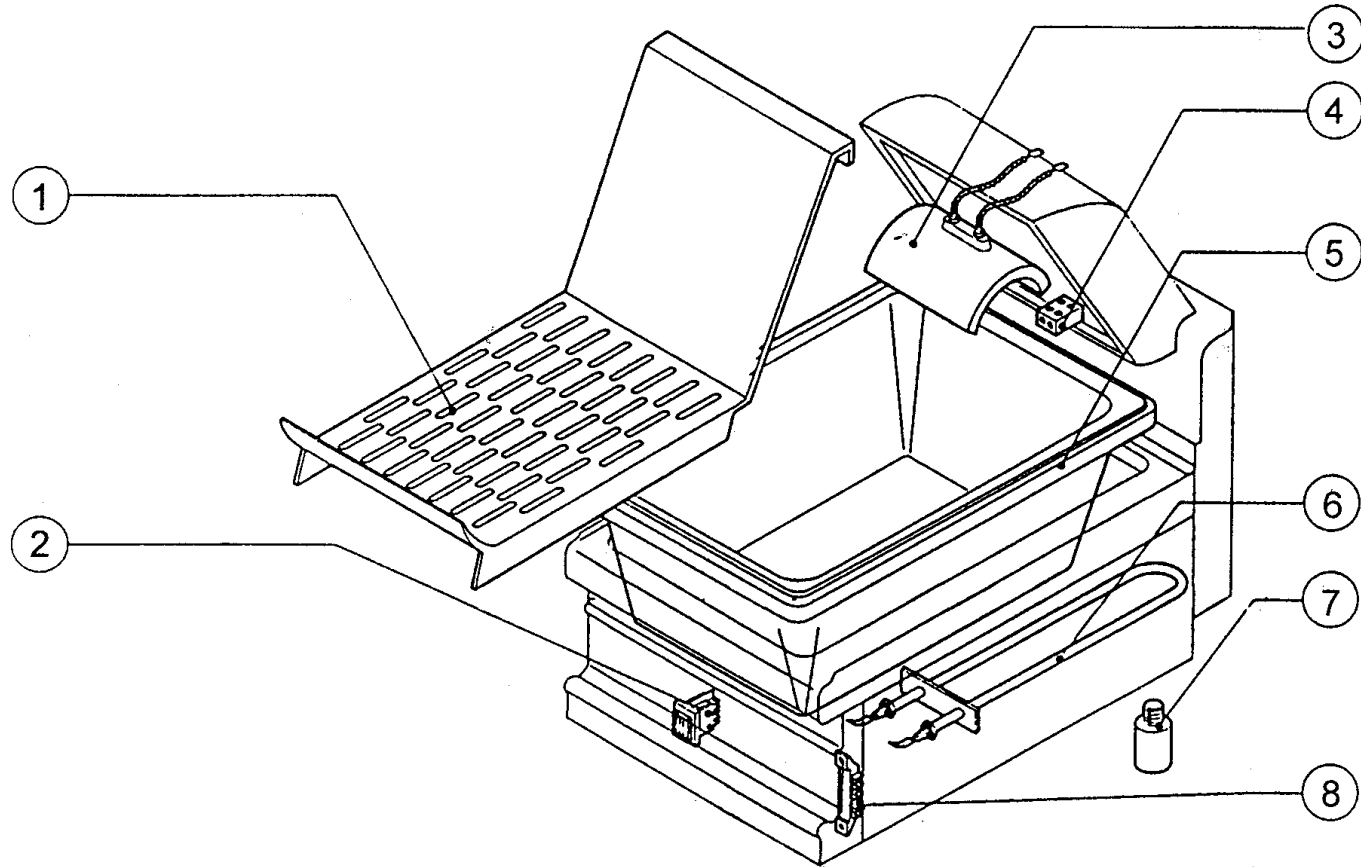

Mod. ESPS4

## Mod. ESPS4

Pos. Item	CODICE CODE CÓDIGO	DESCRIZIONE	ITEM DESCRIPTION	DÉSIGNATION ARTICLES	ARTIKELBESCHREIBUNG	N° pezzi/ No. pieces/ Quantité Stückanzahl/ N° piezas					
											ESPS4
1	22848700	GRIGLIA SCOLA PATATE	POTATO DRAINING GRID	ÉGOUTTOIR POMMES DE TERRE	ABTROPFGITTER POMMES FRITES						1
2	22056600	INTERRUTTORE LUMINOSO 230 V	230 V LUMINOUS SWITCH	INTERRUPTEUR LUMINEUX 230 V	LEUCHTSCHALTER 230 V						1
3	22016100	RESISTENZA AD INFRAROSSI 650 w	650 W INFRARED HEATING ELEMENT	RÉSISTANCE À INFRAROUGE 650 W	INFRAROT-WIDERSTAND 650 W						1
4	22184600	MORSETTIERA IN STEATITE A 2 POLI	2-POLE STEATITE TERMINAL BOARD	BORNIER EN STÉATITE 2 PÔLES	2-POL-KLEMMENLEISTE AUS SPECKSTEIN						1
5	22773100	BACINELLA	BOWL	CUVETTE	SCHALE						1
6	22016400	RESISTENZA INFERIORE 350 w	350 W LOWER HEATING ELEMENT	RÉSISTANCE INFÉRIEURE 350 W	UNTERER WIDERSTAND 350 W						1
7	22682300	PIEDINO	FOOT	PIED	FUSS						4
8	30183800	MORSETTIERA	TERMINAL BOARD	BORNIER	KLEMMENLEISTE						1