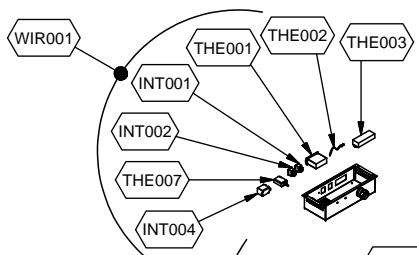

cookmax+

start!

Kühlung Drop-in Selbstservice-Kühlvitrine, Entnahmeklappen

Artikel-Nr.

90651230 (9DRBL3FIF0A07 / SO-BLUE PLATINUM 3 DF)

Explosionszeichnung / Ersatzteile

Bitte bei Ersatzteilbestellung immer Artikelnummer und Seriennummer mit angeben!

	PARAM.	OPTIONAL
⚡	SCE001	OPT

	PARAM.	OPTIONAL
		
	SCE001	OPT

Cod. OPT020

Denominazione: ESPLOSO ACCESSORI PLATINUM

Data: 16/06/14

INDICE DI MODIFICA: 00

	PARAM.	OPTIONAL
		
SCE001	TAR001	OPT

Exploded View