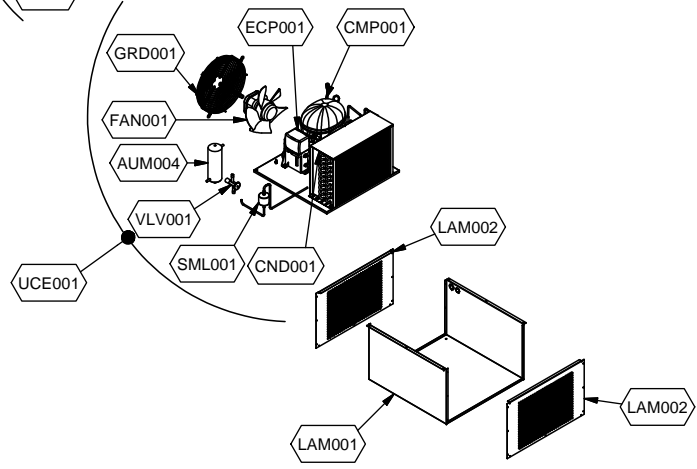

cookmax+

start!

Kühlung Drop-in Selbstservice-Kühlvitrine, Entnahmeklappen

Artikel-Nr.

90651230 (9DRBL3FIF0A07 / SO-BLUE PLATINUM 3 DF)

Explosionszeichnung / Ersatzteile

Bitte bei Ersatzteilbestellung immer Artikelnummer und Seriennummer mit angeben!

	PARAM.	OPTIONAL
⚡	SCE001	OPT

	PARAM.	OPTIONAL
		
	SCE001	OPT

Cod. OPT020

Denominazione: ESPLOSO ACCESSORI PLATINUM

Data: 16/06/14

INDICE DI MODIFICA: 00

	PARAM.	OPTIONAL
		
SCE001	TAR001	OPT

Exploded View