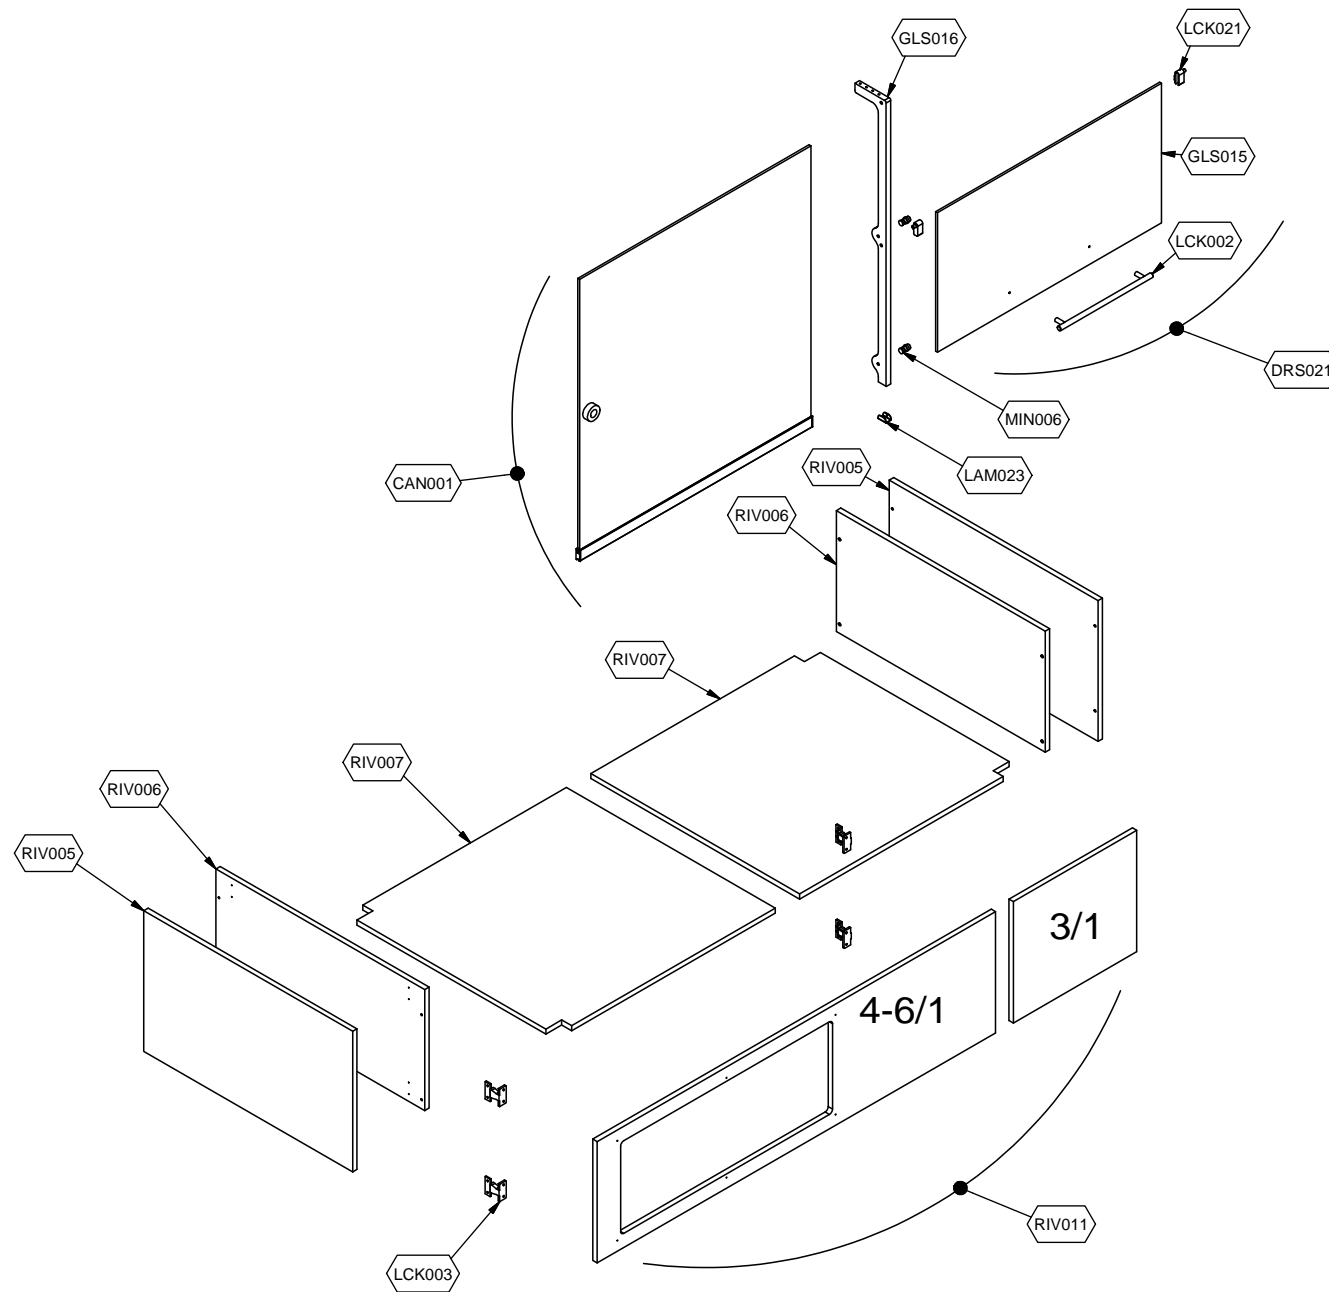

	PARAM.	OPTIONAL
⚡	SCE001	OPT

	PARAM.	OPTIONAL
		
	SCE001	OPT

Cod. OPT020

Denominazione: ESPLOSO ACCESSORI PLATINUM

Data: 16/06/14

INDICE DI MODIFICA: 00

	PARAM.	OPTIONAL
		
SCE001	TAR001	OPT

Exploded View

Validity: 08/04/2016

9DRBL3FIFOA07	SOUL BLUE 3I VASCA REF.VENT PLATINUM.FLA
ESP812	SOUL BLUE PLATINUM 3-1

Ref. Drawing	Code	Description
AEV001	73688952	ASS.EVAP.VETRINA RINF.DROP-IN 3/1
AUM001	74837151	FILTRO ARIA EVAP.VENT RINF.DROP-IN 3/1
AUM004	74700708	SERBATOIO VERT.L.0,58(65/204VS00)
CMP001	74865634	COMPR.NT6226GK MBP CSCR 230V/50HZ R404A
CND001	74837117	CONDENS.400X108XH286 11TX5R3/8"PA3.2MM
DRS001	73668622	ASS.PORTA VETRO VETRINA+MAGNETE 3-1
ECP001	74867018	PARTI ELETTR.COMPR. NT6226GK
EVA001	74839122	EVAP.VENT.DROP-IN 3-4/1
FAN001	74845180	VENTIL.FMI WE5G25A23M451E+GRIGLIA
FAN003	74845038	VEN.EMMEVI TGA 60/3-300/40 055V 230V 51W
GLS001	74776782	CR.DRITTO SUP.P.S.VETRINA DROP-IN 3/1
GLS004	74776292	CR.DRITTO FIANCO P.S.VETRINA DROP-IN
GLS006	74776642	CR.MENSOLA PIANO SUP. VETR. DROP-IN 3-1
GLS007	74776632	CR.MENSOLA PIANO MED. VETR. DROP-IN 3-1
GLS008	74776662	CONVOGLIATORE ARIA VETRINA DROP-IN 3/1
GRD001	74845182	GRIGLIA FE.A CESTELLO X VENT.D.250
GRD002	74847181	GRIGLIA EVAP.VENT.RINF.DROP-IN 3/1
INT001	74742008	INT.NERO ON-OFF 16A SH JS-608FA-O-B-6
INT002	74742017	INTERR.ARANC.LAMP 16A B418C1H1X0000 MOLV
INT004	75956088	RELE FINDER 30A 65-31 230V 50-60HZ
LAM001	72539781	LAM.SUPP.UCE ZIN.VENT.RINF.3/1 DROP-IN
LAM002	72539783	GRIGLIA AEREAZ.ZIN.VENT.RINF.3/1 DROP-IN
LAM003	72556044	LAM.SUPP.VASCH.GRBF 151 530*20
LAM005	72539391	LAM.COP.EVAP.RINF.DROP-IN 3/1
LAM006	72538682	CONVOGLI.ARIA POST.VET.RINF.DROP-IN 3/1
LAM007	72538672	CONVOGLI.ARIA ANT.VET.RINF.DROP-IN 3/1
LAM008	74707262	VASSOIO VASCA VENTILATA DROP-IN