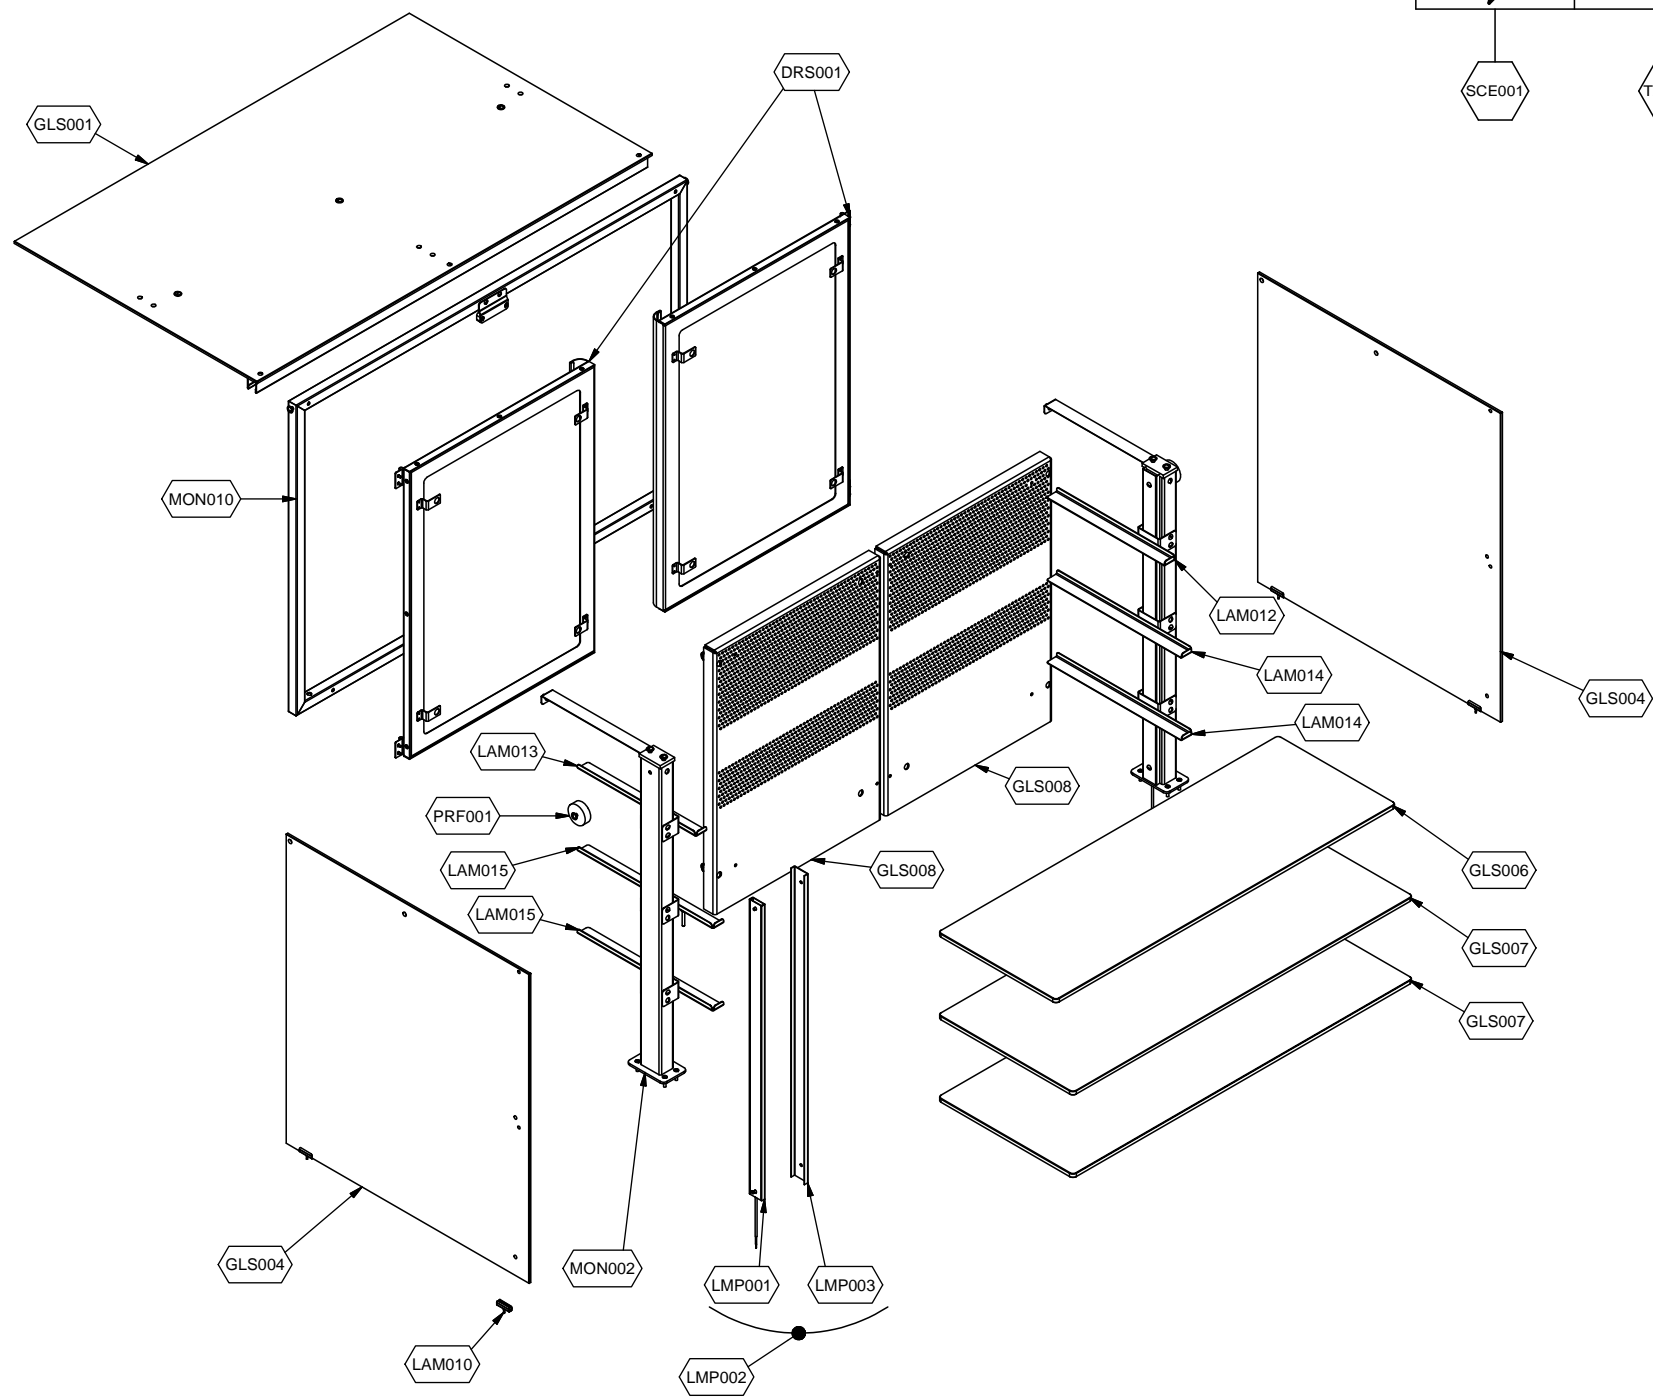

cookmax+

start!

Kühlung Drop-in Selbstservice-Kühlvitrine, Entnahmeklappen

Artikel-Nr.

90651230 (9DRBL3FIF0A07 / SO-BLUE PLATINUM 3 DF)

Explosionszeichnung / Ersatzteile

Bitte bei Ersatzteilbestellung immer Artikelnummer und Seriennummer mit angeben!

	PARAM.	OPTIONAL
⚡	SCE001	OPT

	PARAM.	OPTIONAL
		
	SCE001	OPT

Cod. OPT020

Denominazione: ESPLOSO ACCESSORI PLATINUM

Data: 16/06/14

INDICE DI MODIFICA: 00

	PARAM.	OPTIONAL
		
SCE001	TAR001	OPT

Exploded View