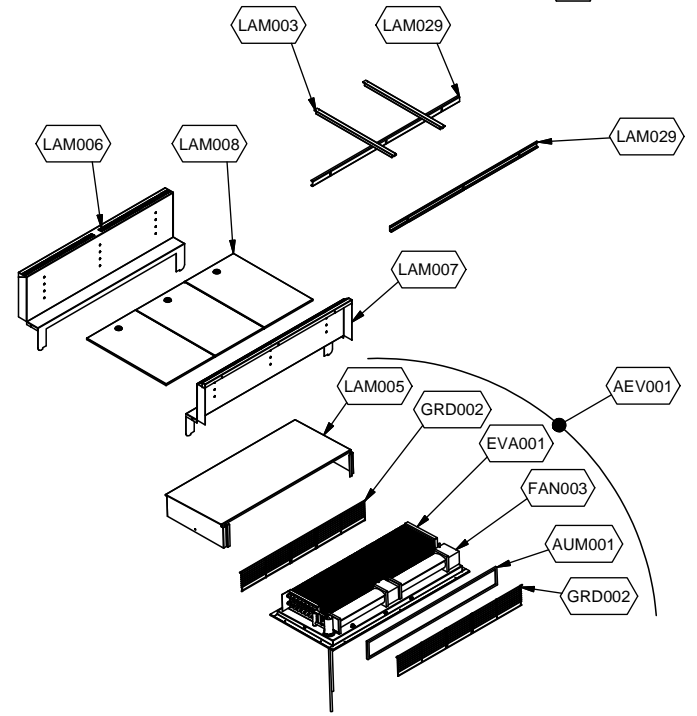

cookmax+

start!

Kühlung Drop-in Selbstservice-Kühlvitrine, Entnahmeklappen

Artikel-Nr.

90651230 (9DRBL3FIF0A07 / SO-BLUE PLATINUM 3 DF)

Explosionszeichnung / Ersatzteile

Bitte bei Ersatzteilbestellung immer Artikelnummer und Seriennummer mit angeben!

	PARAM.	OPTIONAL
⚡	SCE001	OPT

	PARAM.	OPTIONAL
		
	SCE001	OPT

Cod. OPT020

Denominazione: ESPLOSO ACCESSORI PLATINUM

Data: 16/06/14

INDICE DI MODIFICA: 00

	PARAM.	OPTIONAL
		
SCE001	TAR001	OPT

Exploded View