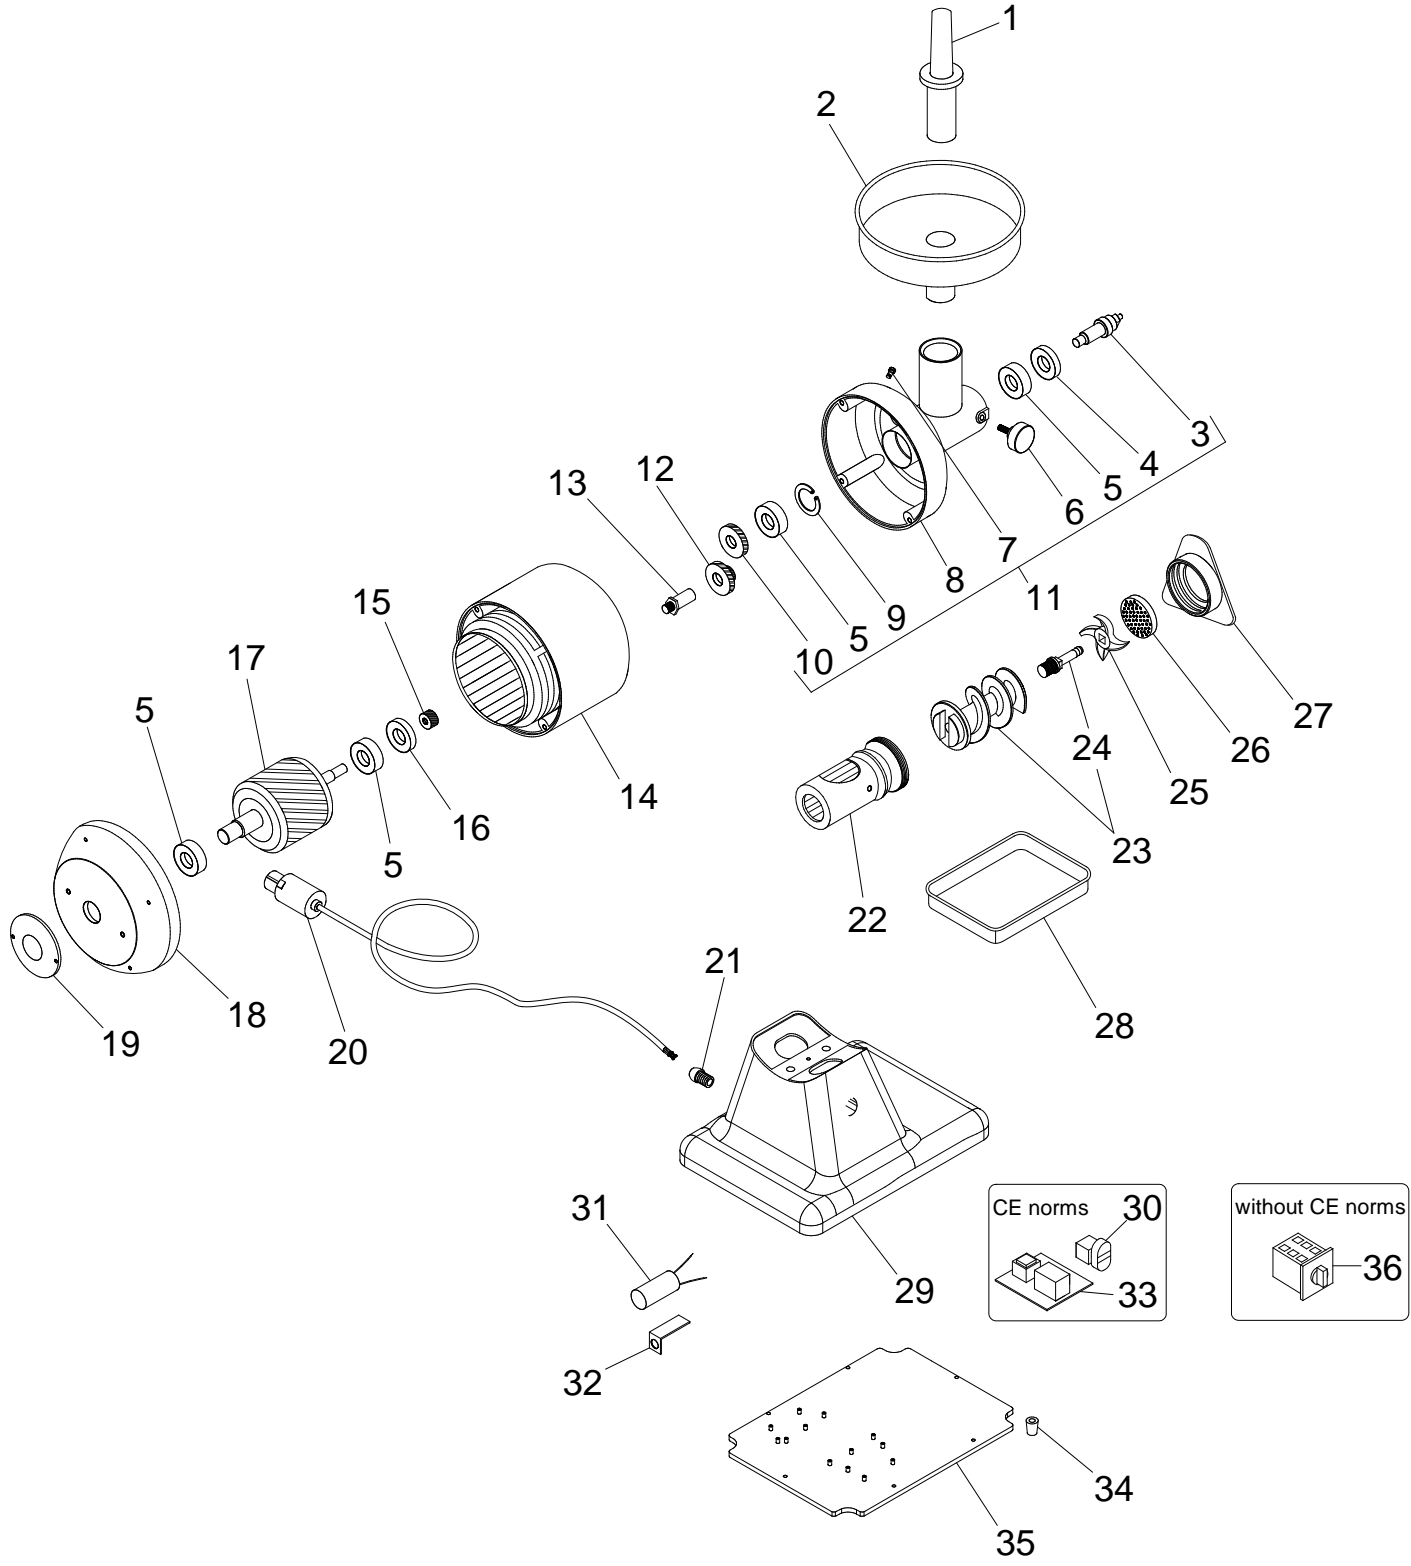

Vorbereitung Fleischwölfe

Artikel-Nr. 421006 (12/S Meat Mincer)

Explosionszeichnung / Ersatzteile

Bitte bei Ersatzteilbestellung immer Seriennummer mit angeben!

TR12S

Pos. Ref.	Codice Code		Caratteristiche Features	Descrizione Description	
1	SL0134	●		Pestello	Pusher
2	SL0136			Tramoggia	Hopper
3	SL0140			Albero	Shaft
4	SL0139		∅25x∅40x7	Paraolio	Oil seal
5	SL0131		6203 2RS	Cuscinetto	Bearing
6	SL0138	●		Pomello	Knob
7	SL2917	●		Tappo	Tap
8	SL3000			Bocchettone	Sleeve
9	SL0132		∅40	Seeger	Seeger
10	SL0130			Ingranaggio	Gear
11	SA3700		Assembly	Bocchettone	Sleeve
12	SL0125			Ingranaggio	Gear
13	SL0124			Albero	Shaft
14	SA1014		400V/3Ph/50Hz	Statore	Stator
14	SA1015		230V/1Ph/50Hz	Statore	Stator
15	SL0128			Ingranaggio	Gear
16	SL0127		∅17x∅40x7	Paraolio	Oil seal
17	SA7300		400V/3Ph/50Hz	Rotore	Rotor
17	SA7400		230V/1Ph/50Hz	Rotore	Rotor
18	SL0186			Calotta	Calotte
19	SL2833			Coperchio	Cover
20	SL1841		3Ph+Gnd	Cavo elettrico	Electric cable
20	SL1671		1Ph+N+Gnd	Cavo elettrico	Electric cable
21	SL1668		PG11	Pressacavo	Cable clamp
22	SL0142		Stainless-steel	Bocchettone	Sleeve
22	SL3078		Food stuff treated steel	Bocchettone	Sleeve
23	SA5300	●	Stainless-steel	Elica	Screw shaft
23	SA5350		Food stuff treated cast-iron	Elica	Screw shaft
24	SL2521			Perno	Pivot
25	////////	●		Coltello	Cutter
26	////////	●		Piastra	Plate
27	SL0171		Stainless-steel	Volantino	Handwheel
27	SL3327R0		Aluminium	Volantino	Handwheel
28	SL0180			Recipiente	Container
29	SL2566			Base	Base
30	SL0891	●	Start-stop	Pulsante	Push button
31	SL0177		16µF	Condensatore	Condenser
32	SL0176			Staffa	Bracket
33	SL0883	●		Scheda elettronica	Electronic card
34	SL0235			Piedino	Foot
35	SL2651			Fondo	Bottom
36	SL0054			Interruttore	Switch

(*) : fuori produzione / out of production

● : ricambio consigliato / spare part suggested