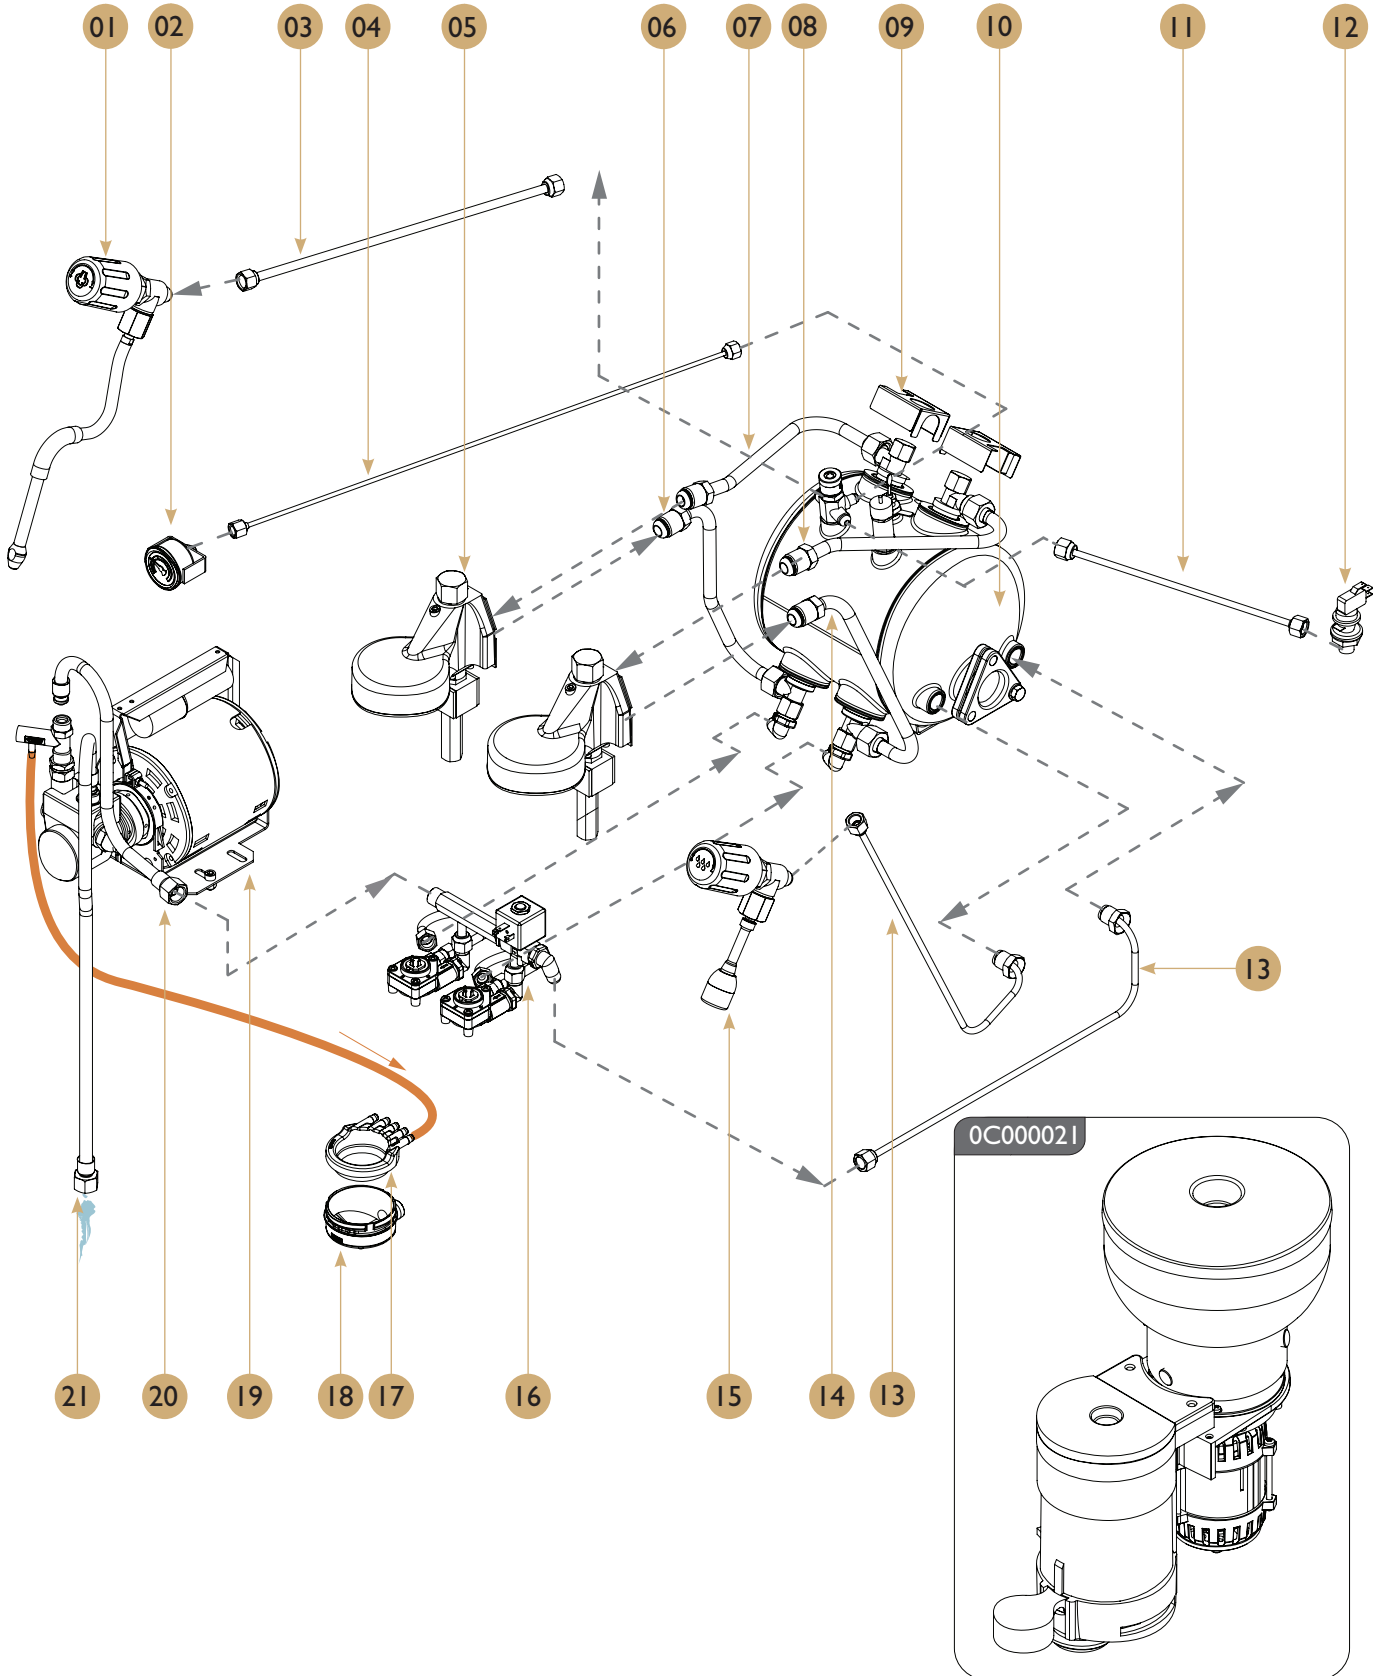

Water system_Markus mini

Drawing

Water system_Markus mini

Spare parts list

POS.	PCS	Part No.	Description
01	1	C15000370	Tap Steam Eleg./Mega Comp 4H Bf
02	1	C60000062	D-40 One Reading Manometer Orman
03	1	C35040117	4Ltrs Grinder's Steam Pipe
04	1	C35110530	Pipe Manometer
05	2	C15000050	Group Espresso Preass
06	1	C35040006	Pipe Group Left Return Mini
07	1	C35110002	Pipe Group Right Inlet
08	1	C35110003	Pipe Group Left Inlet
09	3	CESC00100	Magnets Set
10	1	-----	Boiler Assembly G-10 Mini
11	1	C35040106	Pipe Pressure Sensor Mini
12	1	C60000008	Pressostat Piris Ce
13	2	C35040118	Pipe Water Filling Mini
14	1	C35040105	Pipe Group Right Return Mini
15	1	C15000330	Tap Hot Water Complete
16	1	CESC00098	Piping Mini Control 2 Std&Ta
17	1	C70001005	Drain Cup Cover
18	1	C70001001	Drain Cup With Thread
19	1	CESCMPE00	Motor&Pump Ass Eco
20	1	C35900040	55Cm Hose
21	1	C35900180	180Cm Hose