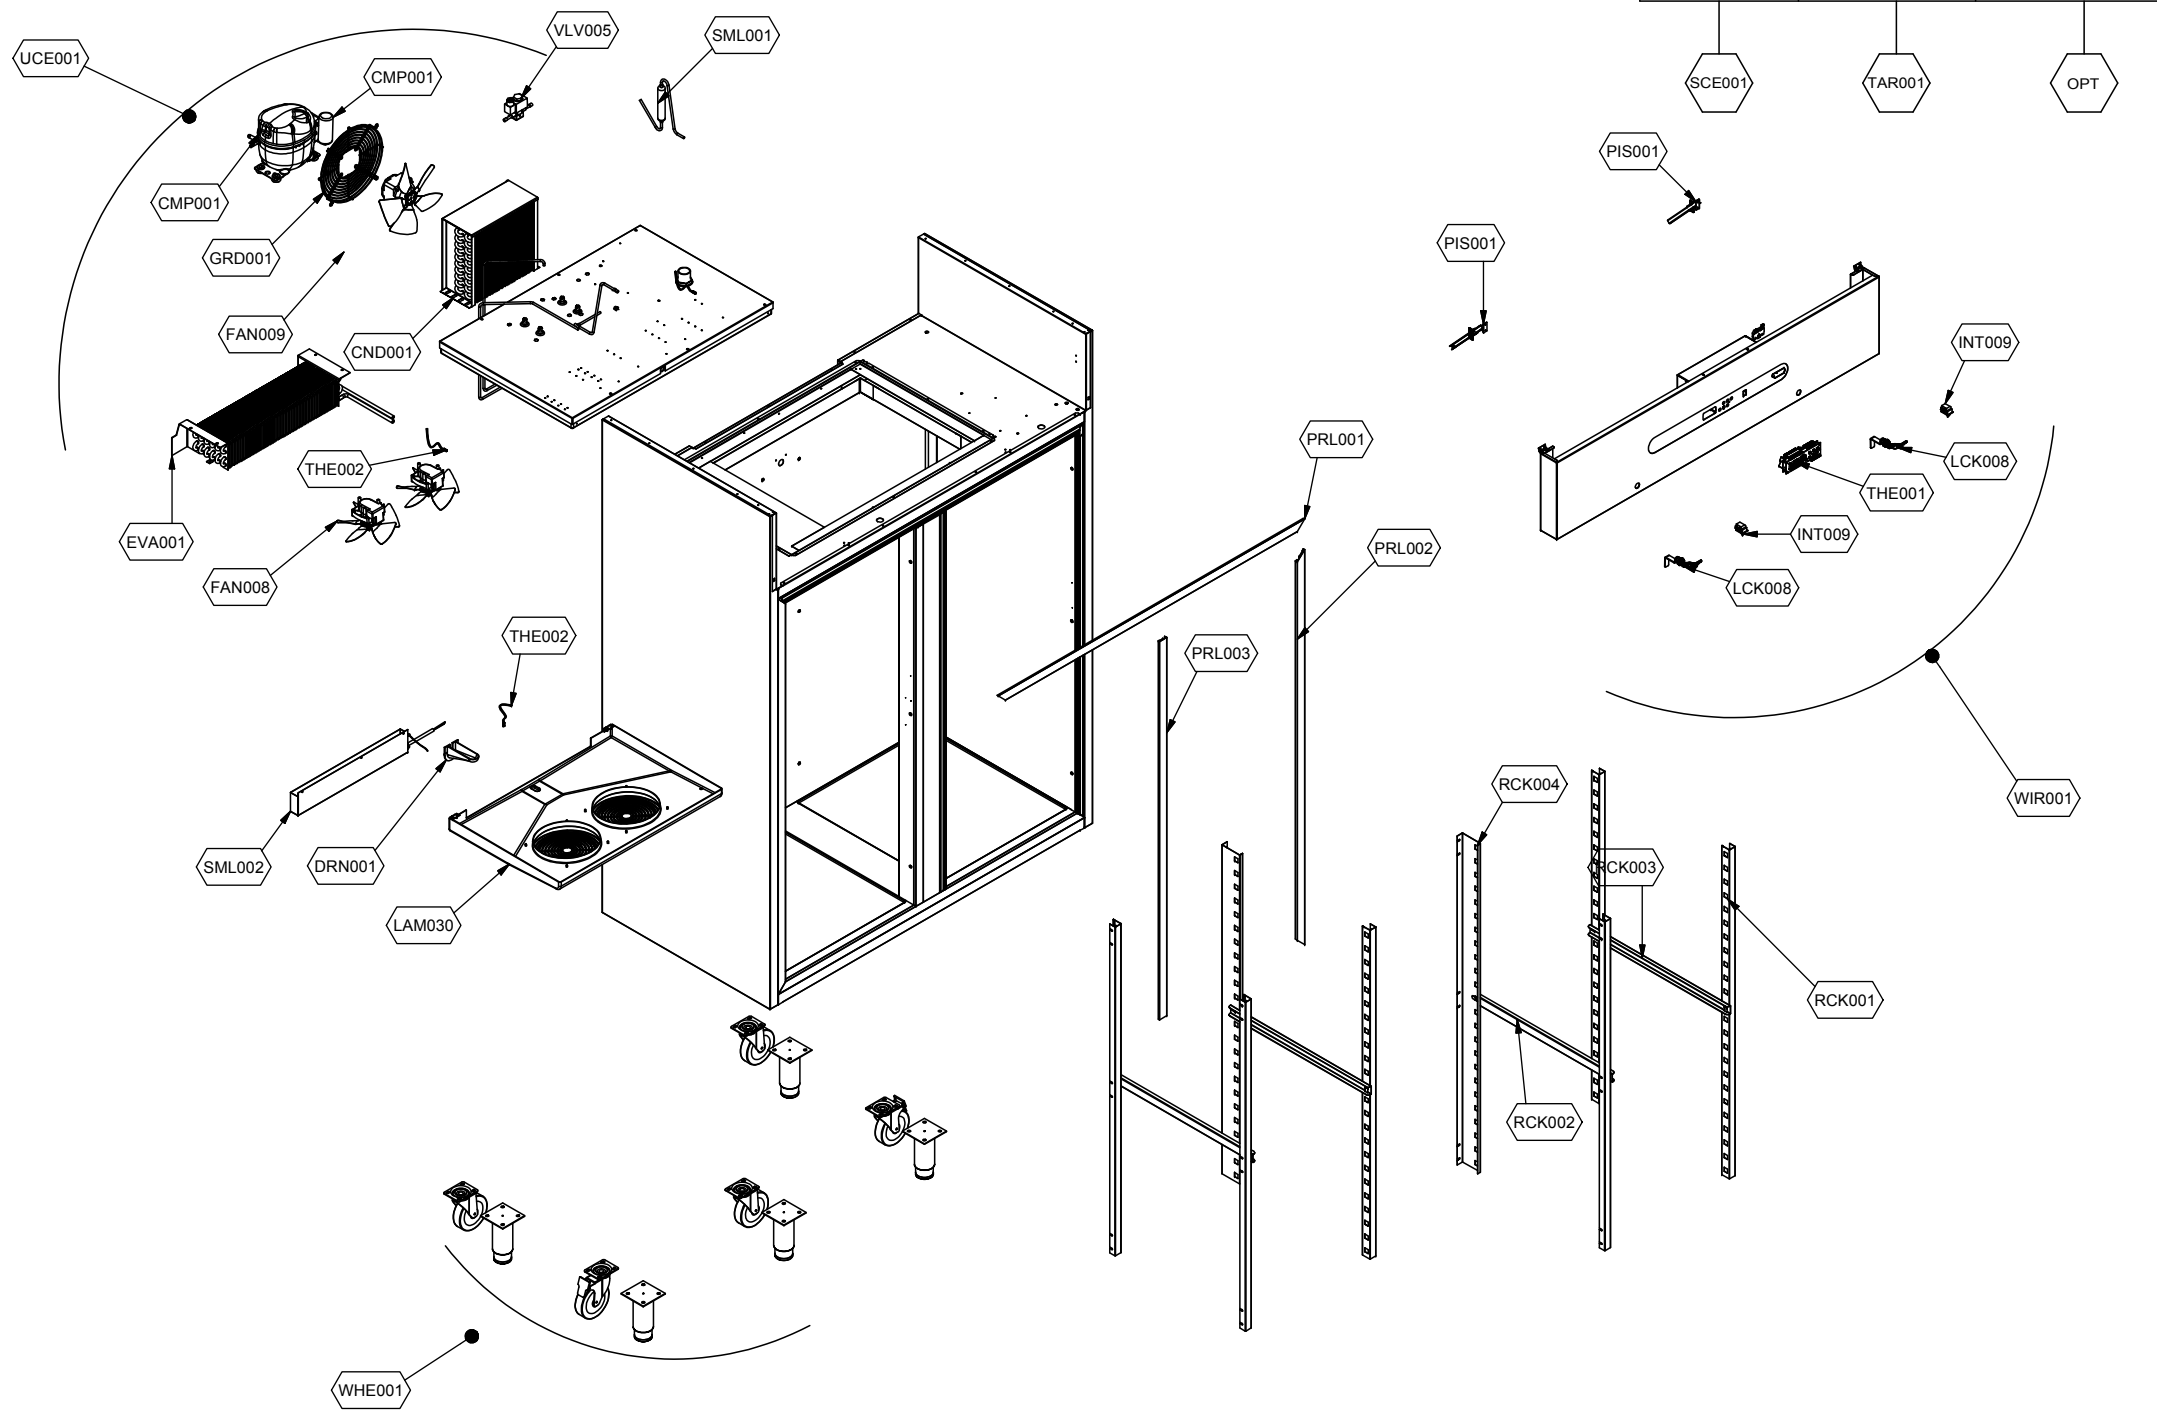

cookmax+

start!

Kühlung Kühlschrank

Artikel-Nr.

90621048 (7G140INC2P001 / MEKANO GREEN PLUS 1400 TN)

Explosionszeichnung / Ersatzteile

Bitte bei Ersatzteilbestellung immer Artikelnummer und Seriennummer mit angeben!

	PARAM.	OPTIONAL
⚡		

SCE001

TAR001

OPT

Exploded View

Validity: 08/04/2016

7G140INC2P001 MKG 14 GREEN PLUS -2/+7 PC G.GN 6 GR.P 6

ESP440 CABINET 1400 PC TN R290 MEKANO GREEN