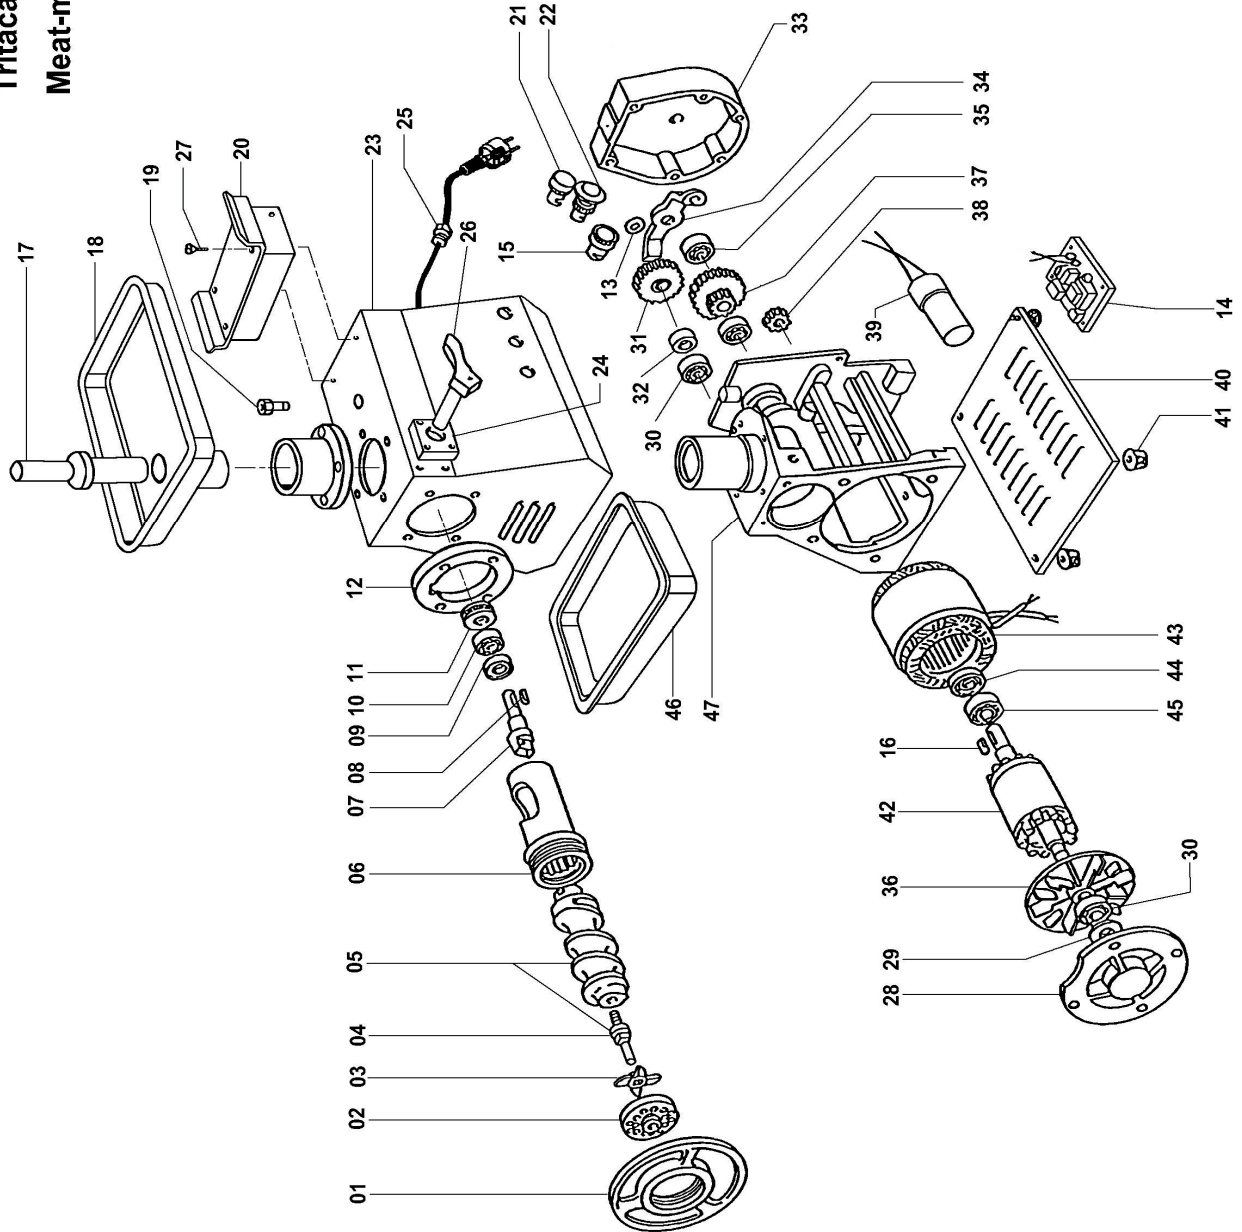

Tritacarne mod.32S
Meat-mincer mod.32S

TRITACARNE MOD.32S MEAT-MINCER MOD.32S

Rif No	Codice Code	Caratteristiche Characteristics	Descrizione Description
1	CO2400		Volantino Handwheel
2	//////////		Piastra Plate
3	//////////		Coltello Cutter
4	CO2401		Perno Pivot
4	CO2463	Unger	Perno Pivot
5	CO2402		Elica Screw shaft
6	CO2403		Bocchettone Sleeve
6	CO2464	Unger	Bocchettone Sleeve
7	CO2404		Albero Shaft
8	CO2405	6x6x12	Linguetta Key
9	CO2406	25x47x7	Paraolio Oil seal
10	CO2407	16005	Cuscinetto Bearing
11	CO2408	51204	Cuscinetto Bearing
12	CO2410		Flangia Flange
13	CO2466		Ghiera Locking ring
14	CO2458		Scheda elettronica Electronic card
15	CO2454	Start	Pulsante Push button
16	CO2441	5x5x10	Linguetta Key
17	SL0134		Pestello Pusher
18	CO2413		Tramoggia Hopper
19	CO2417		Raccordo Nipple
20	CO2419		Supporto Support
21	CO2453	Reverse	Pulsante Push button
22	CO2452	Stop	Pulsante Push button
23	CO2411		Carcassa Housing
24	CO2418		Flangia Flange
25	SL1668	PG11	Pressacavo Cable clamp
26	CO2434		Maniglia Handle
27	CO2426		Pomello Knob
28	CO2448		Calotta Calotte
29	CO2447		Spessore Shim
30	CO2716	6204 ZZ	Cuscinetto Bearing
31	CO2429		Ingranaggio Gear
32	CO2433		Distanziale Spacer
33	CO2424		Scatola Box
34	CO2427		Supporto Support
35	CO2428	6001 ZZ	Cuscinetto Bearing
36	CO2445		Ventola Fan
37	CO2431		Ingranaggio Gear
38	CO2432		Ingranaggio Gear
39	SL0832	40µF	Condensatore Condenser
40	CO2438		Fondo Bottom
41	CO2439		Piedino Foot
42	CO2443	400V/3Ph/50Hz	Rotore Rotor
42	CO2460	230V/1Ph/50Hz	Rotore Rotor
43	CO2440	400V/3Ph/50Hz	Statore Stator
43	CO2459	230V/1Ph/50Hz	Statore Stator
44	CO3255	20x35x7	Paraolio Oil seal
45	SL0118	6205 2RS	Cuscinetto Bearing
46	CO180		Recipiente Container
47	CO2451		Telaio Frame

(*): fuori produzione / out of production