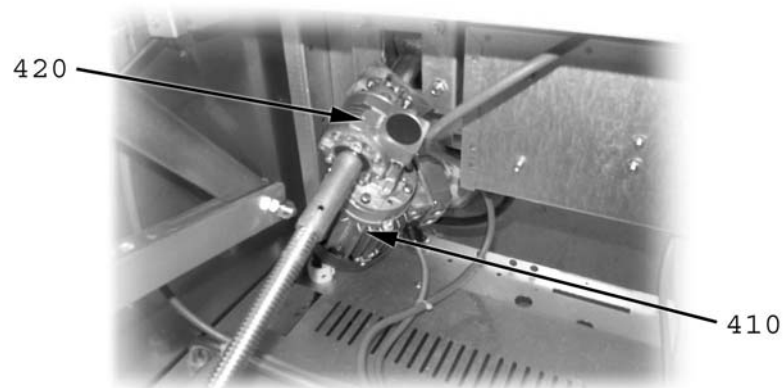

ID	Modell	Spannung	Description	P-code
Module:Innenteile				
260			leitung	2514540
270			Klemmleiste	6A036204
280			Hahn	6A022440
290			Lampe	6A038506
300			Fernschalter	6A047034
310			Klemmleiste	6A046400
320			Widerstand	6A050210
410	EMBI		Motor	2510631
420	EMBI		Reduzierstück	2510632

E=700 - Reihe

EMBI=137001

A=3/N/PE~400/230V 50Hz, H=3/PE~230V 50Hz