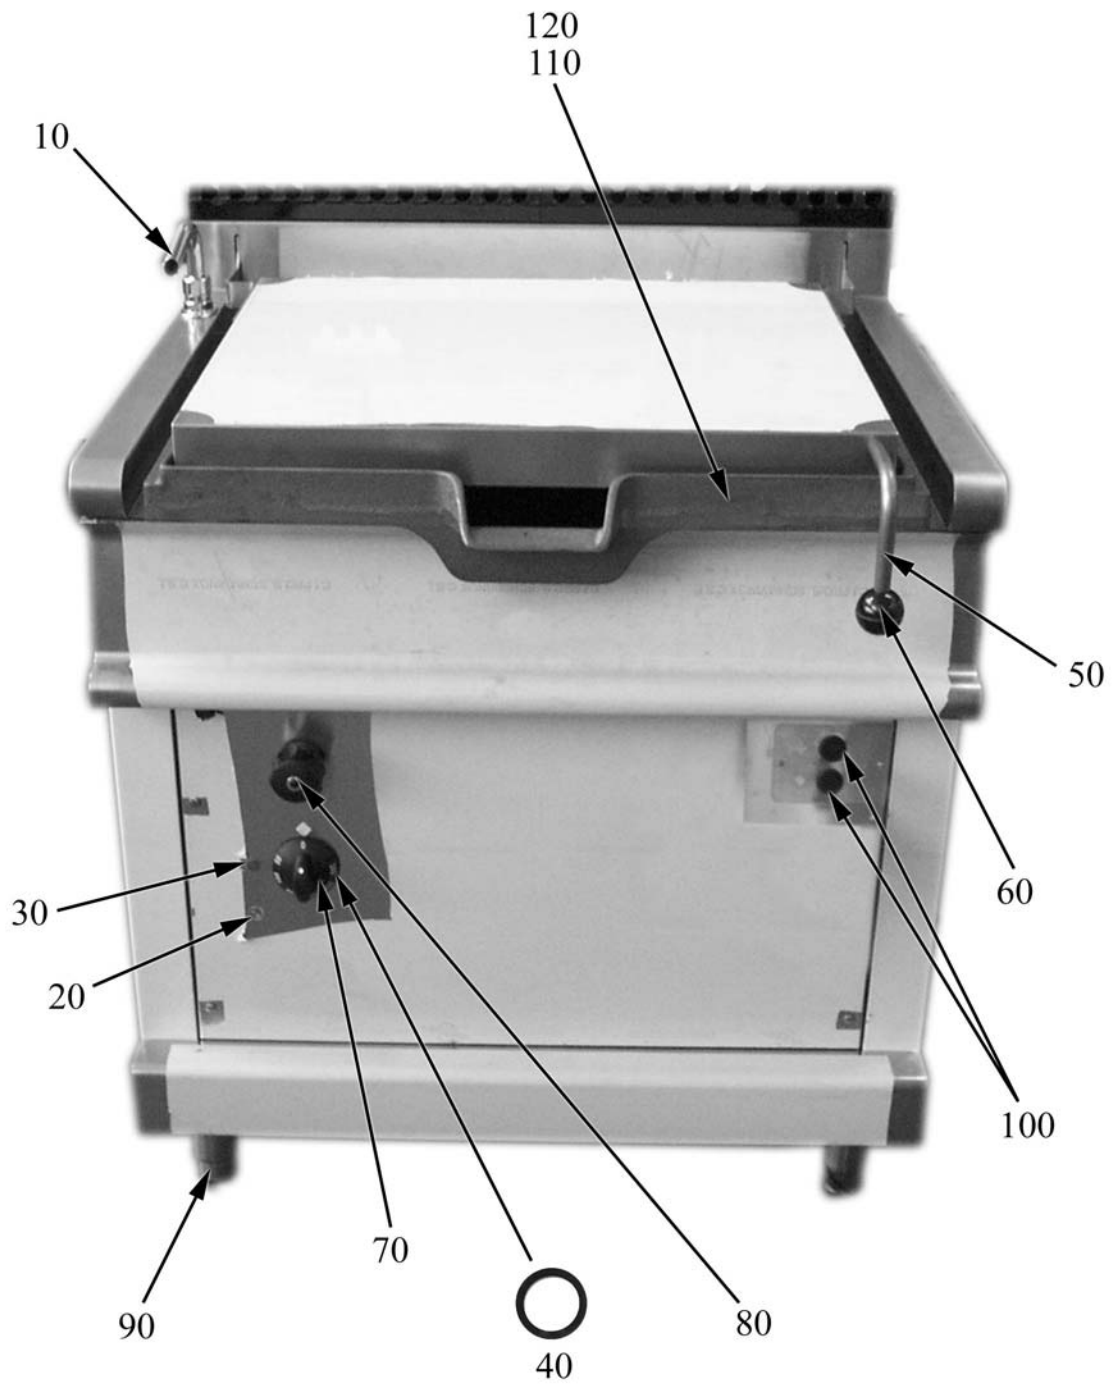

## 8.2 Produktcodes

Produktcode	Ernennung
Modellcodes	
E	700 - Reihe
Typecodes	
EMBI	137001
Zubehörcodes	

ID	Modell	Spannung	Description	P-code
<b>Module: Außenteile</b>				
10			Wasserzufuhrhahn	6A022442
20			Weißes Glas	6A039207
30			Grünes Glas	6A038507
40			Drehknopfdichtung	2519490
50			Handgriff	2519912
60			Knebel	6A019360
70			Knebel	824710250X
80			Knebel	6A022453
90			Fuß	2519500
100	EMBI		Kappe	2510890
120	EMBII		Becken rostfreier Stahl	2519901