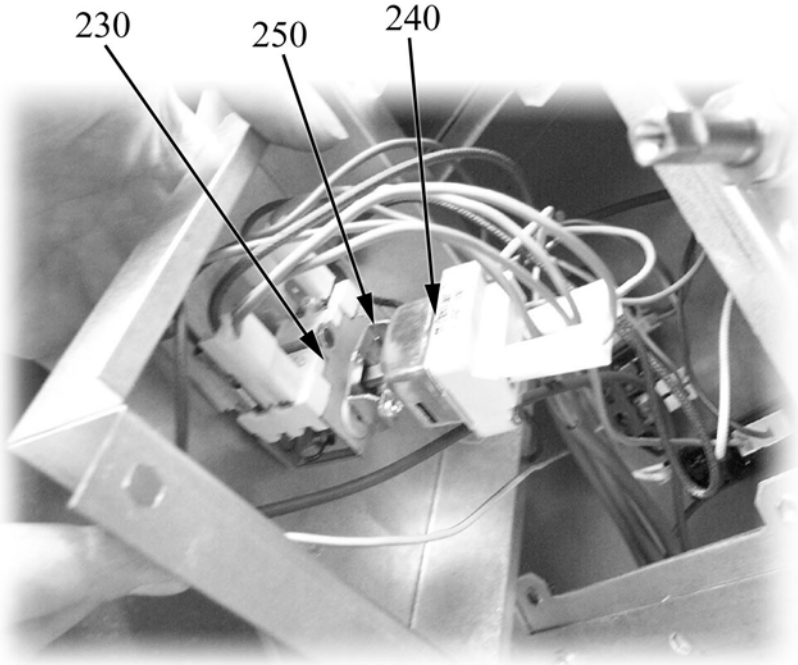

ID	Modell	Spannung	Description	P-code
Module:Innenteile				
190			Buchse	2934500
200				2510545
210			Mikro-schalter	6A039800
230			Hauptschalter	6A046000
240			Thermostat	6A049200
250			Haltebügel	2519910

E=700 - Reihe

EMBI=137001

A=3/N/PE~400/230V 50Hz, H=3/PE~230V 50Hz