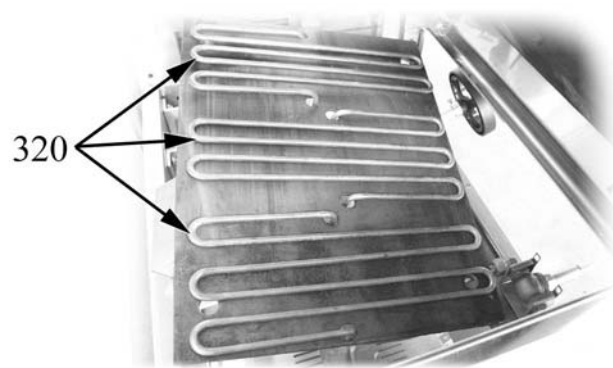

ID	Modell	Spannung	Description	P-code
Module:Innenteile				
260			leitung	2514540
270			Klemmleiste	6A036204
280			Hahn	6A022440
290			Lampe	6A038506
300			Fernschalter	6A047034
310			Klemmleiste	6A046400
320			Widerstand	6A050210
410	EMBI		Motor	2510631
420	EMBI		Reduzierstück	2510632

E=700 - Reihe

EMBI=137001

A=3/N/PE~400/230V 50Hz, H=3/PE~230V 50Hz