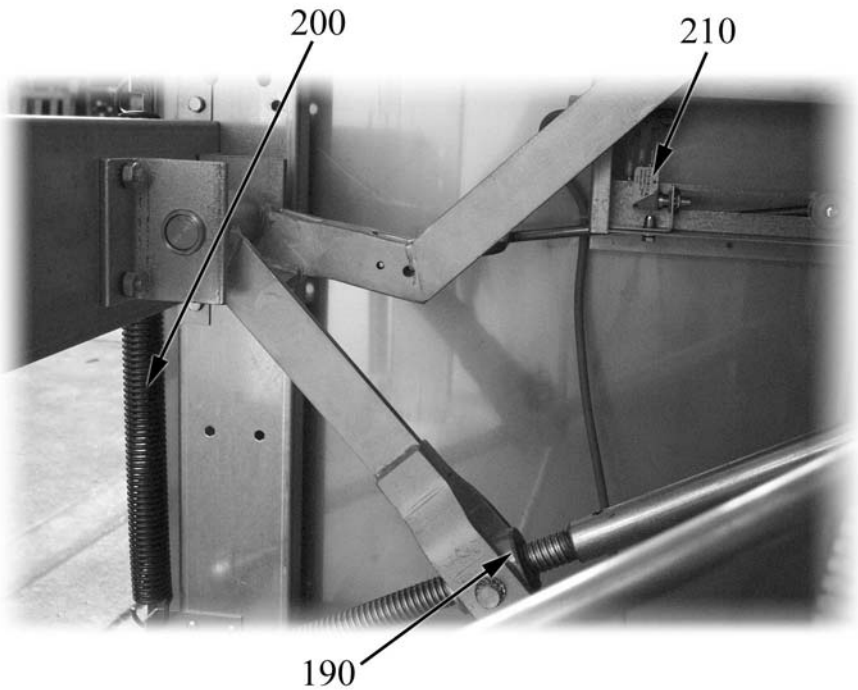

ID	Modell	Spannung	Description	P-code
Module:Innenteile				
190			Buchse	2934500
200				2510545
210			Mikro-schalter	6A039800
230			Hauptschalter	6A046000
240			Thermostat	6A049200
250			Haltebügel	2519910

E=700 - Reihe

EMBI=137001

A=3/N/PE~400/230V 50Hz, H=3/PE~230V 50Hz