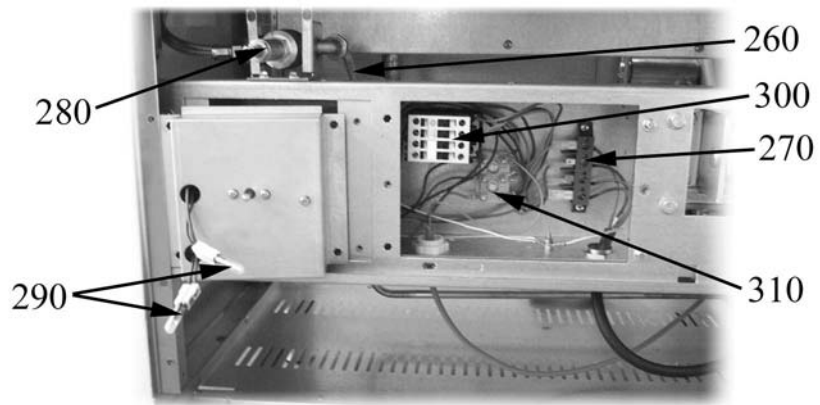

E=700 - Reihe

EMBI=137001

A=3/N/PE~400/230V 50Hz, H=3/PE~230V 50Hz

---

ID	Modell	Spannung	Description	P-code
<b>Module:Innenteile</b>				
260			leitung	2514540
270			Klemmleiste	6A036204
280			Hahn	6A022440
290			Lampe	6A038506
300			Fernschalter	6A047034
310			Klemmleiste	6A046400
320			Widerstand	6A050210
410	EMBI		Motor	2510631
420	EMBI		Reduzierstück	2510632