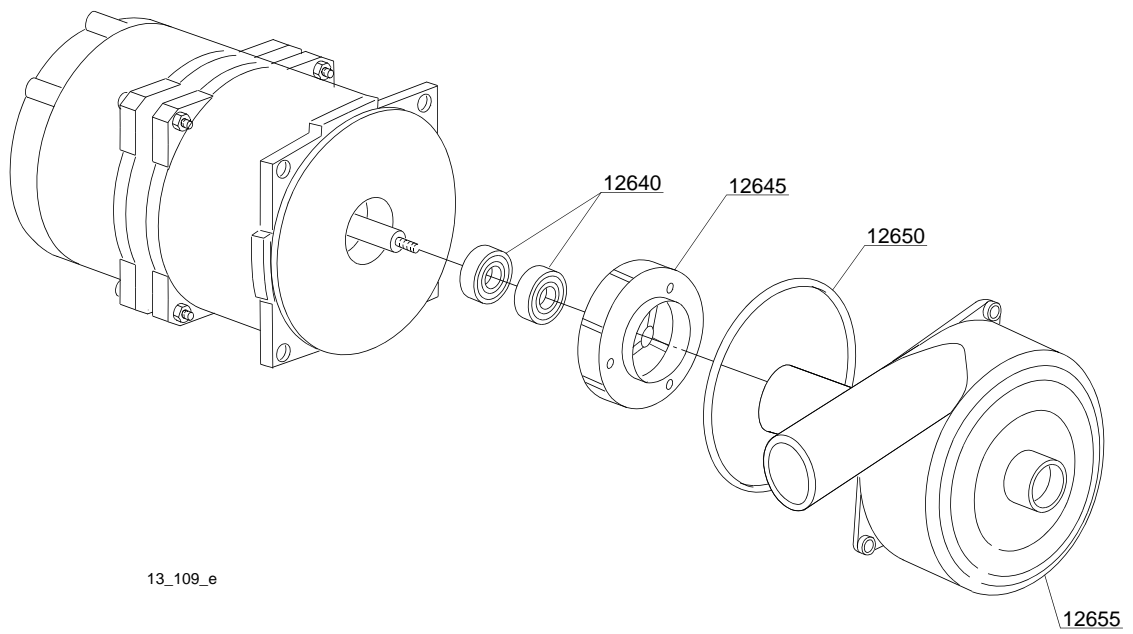

ID	P-code	Model	Type	Accessory	Voltage	Description
MODULE:3 ways connection						
30800	540091		74U			Ø12 mm plastic 3 ways connection
30805	11807		74U			12/22 clamp
30810	15168		74U			Rinse pipe

12_004_e

Spare parts

ID	P-code	Model	Type	Accessory	Voltage	Description
MODULE:4 ways connection						
9600	15151		74U	cr		Ø10 mm 4 ways connection
9605	11807		74U			12/22 clamp

13_004_e

ID	P-code	Model	Type	Accessory	Voltage	Description
MODULE:Wash pump						
12500	135501		74U		A	0,30Hp wash pump
12500	135500		74U		H	0,30Hp 60Hz wash pump
12505	10702		74U			5 uF condenser
12510	10718		74U			Pump pipe coupling
12515	13019		74U			4137 OR 140 NBR O-ring
12520	11806		74U			25/40 clamp
12525	440123		74U			Pump support
12530	135502		74U			OR O-ring
12535	15080		74U			Rotating seals
12540	135505		74U			Pump rotor
12545	135504		74U			Delivery scroll
12550	135506		74U			OR O-ring
12555	135503		74U			Suction scroll