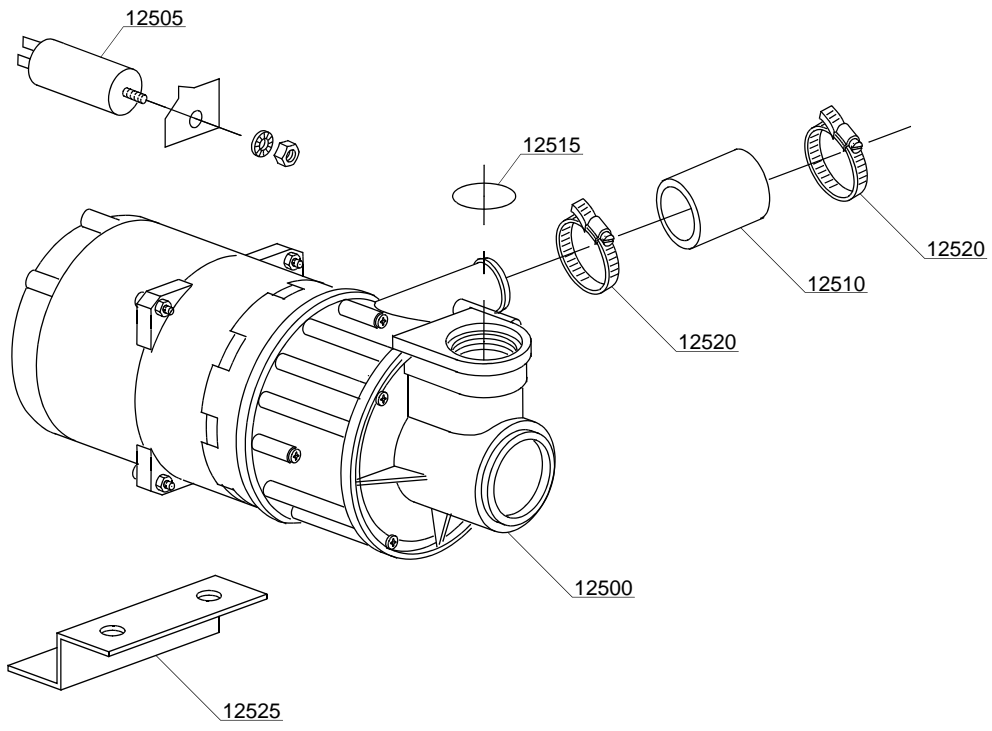

12_003ae

Spare parts

ID	P-code	Model	Type	Accessory	Voltage	Description
MODULE:3 ways connection						
30800	540090		74U			Ø10 mm plastic 3 ways connection
30805	11807		74U			12/22 clamp

12_003be

Spare parts

Spare parts

ID	P-code	Model	Type	Accessory	Voltage	Description
MODULE:4 ways connection						
9600	15151		74U	cr		Ø10 mm 4 ways connection
9605	11807		74U			12/22 clamp

13_004_e

ID	P-code	Model	Type	Accessory	Voltage	Description
MODULE:Wash pump						
12500	135501		74U		A	0,30Hp wash pump
12500	135500		74U		H	0,30Hp 60Hz wash pump
12505	10702		74U			5 uF condenser
12510	10718		74U			Pump pipe coupling
12515	13019		74U			4137 OR 140 NBR O-ring
12520	11806		74U			25/40 clamp
12525	440123		74U			Pump support
12530	135502		74U			OR O-ring
12535	15080		74U			Rotating seals
12540	135505		74U			Pump rotor
12545	135504		74U			Delivery scroll
12550	135506		74U			OR O-ring
12555	135503		74U			Suction scroll