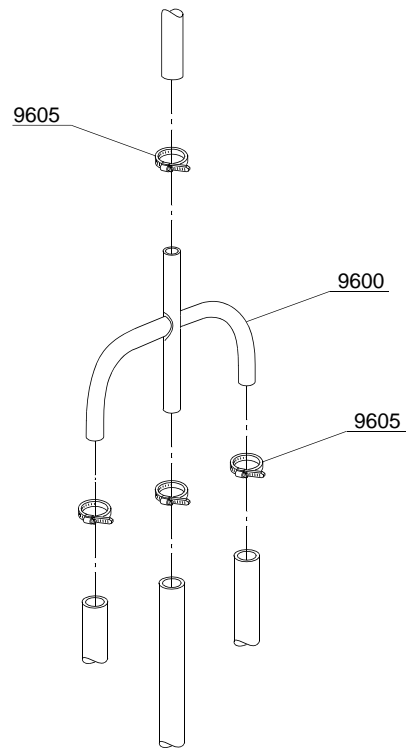

10_004_e

Spare parts

ID	P-code	Model	Type	Accessory	Voltage	Description
MODULE: Rinse aid dispenser group						
4800	10805		74U			Tecnopro non return valve
4805	10806		74U			Ø22 O-ring
4810	10807		74U			Membrane
4820	10799		74U			Rinse aid dispenser
4830	12525		74U			Counter-weight
4840	15058		74U			Small filter

12_003ae

Spare parts

ID	P-code	Model	Type	Accessory	Voltage	Description
MODULE:3 ways connection						
30800	540090		74U			Ø10 mm plastic 3 ways connection
30805	11807		74U			12/22 clamp

12_003be

Spare parts

ID	P-code	Model	Type	Accessory	Voltage	Description
MODULE:3 ways connection						
30800	540091		74U			Ø12 mm plastic 3 ways connection
30805	11807		74U			12/22 clamp
30810	15168		74U			Rinse pipe

12_004_e

Spare parts

ID	P-code	Model	Type	Accessory	Voltage	Description
MODULE:4 ways connection						
9600	15151		74U	cr		Ø10 mm 4 ways connection
9605	11807		74U			12/22 clamp

13_004_e

ID	P-code	Model	Type	Accessory	Voltage	Description
MODULE:Wash pump						
12500	135501		74U		A	0,30Hp wash pump
12500	135500		74U		H	0,30Hp 60Hz wash pump
12505	10702		74U			5 uF condenser
12510	10718		74U			Pump pipe coupling
12515	13019		74U			4137 OR 140 NBR O-ring
12520	11806		74U			25/40 clamp
12525	440123		74U			Pump support
12530	135502		74U			OR O-ring
12535	15080		74U			Rotating seals
12540	135505		74U			Pump rotor
12545	135504		74U			Delivery scroll
12550	135506		74U			OR O-ring
12555	135503		74U			Suction scroll