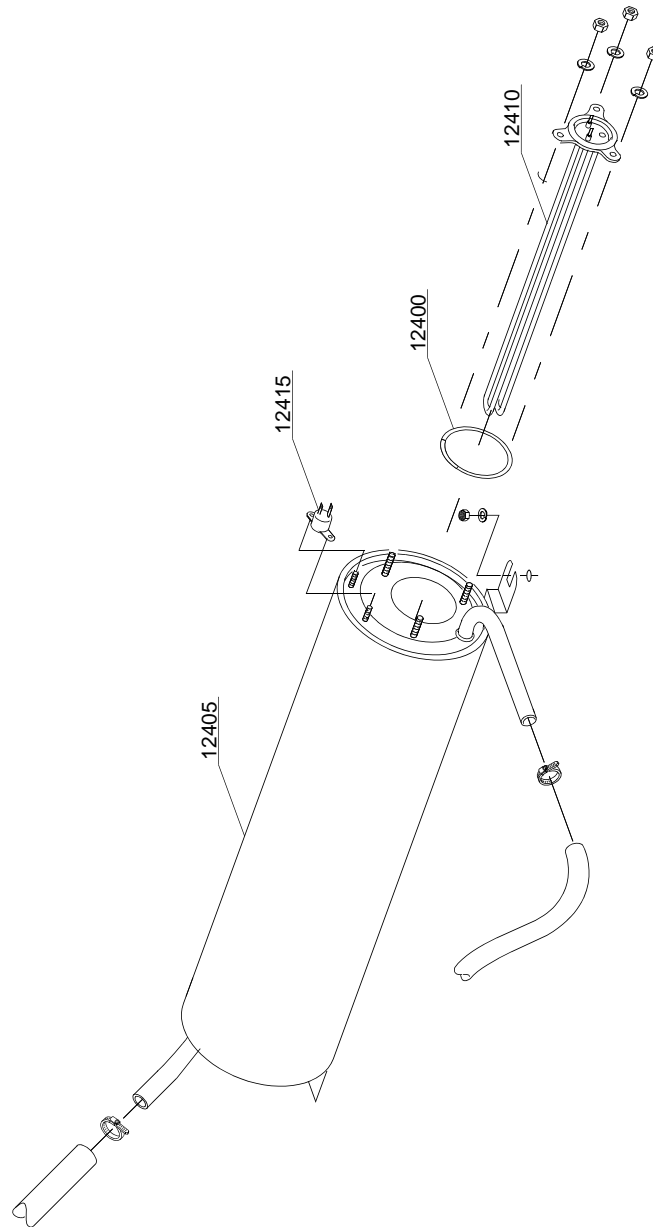

06_004_e

Spare parts

ID	P-code	Model	Type	Accessory	Voltage	Description
MODULE:Break Tank						
28500	15735		74U	bt		Break tank assembly
28505	10706/A		74U	bt		47-27 pressure switch
28510	15100/D		74U	bt		Booster pump 220-240/50
28515	15721		74U	bt		BT long pipe L=1070
28515	15722		74U	bt		BT middle pipe L=920
28515	15723		74U	bt		BT small pipe L=920
28520	2907350		74U	bt		12x20 EPDM rubber hose
28525	2907352		74U	bt		PVC WRAS rubber hose

10_004_e

Spare parts

ID	P-code	Model	Type	Accessory	Voltage	Description
MODULE: Rinse aid dispenser group						
4800	10805		74U			Tecnopro non return valve
4805	10806		74U			Ø22 O-ring
4810	10807		74U			Membrane
4820	10799		74U			Rinse aid dispenser
4830	12525		74U			Counter-weight
4840	15058		74U			Small filter