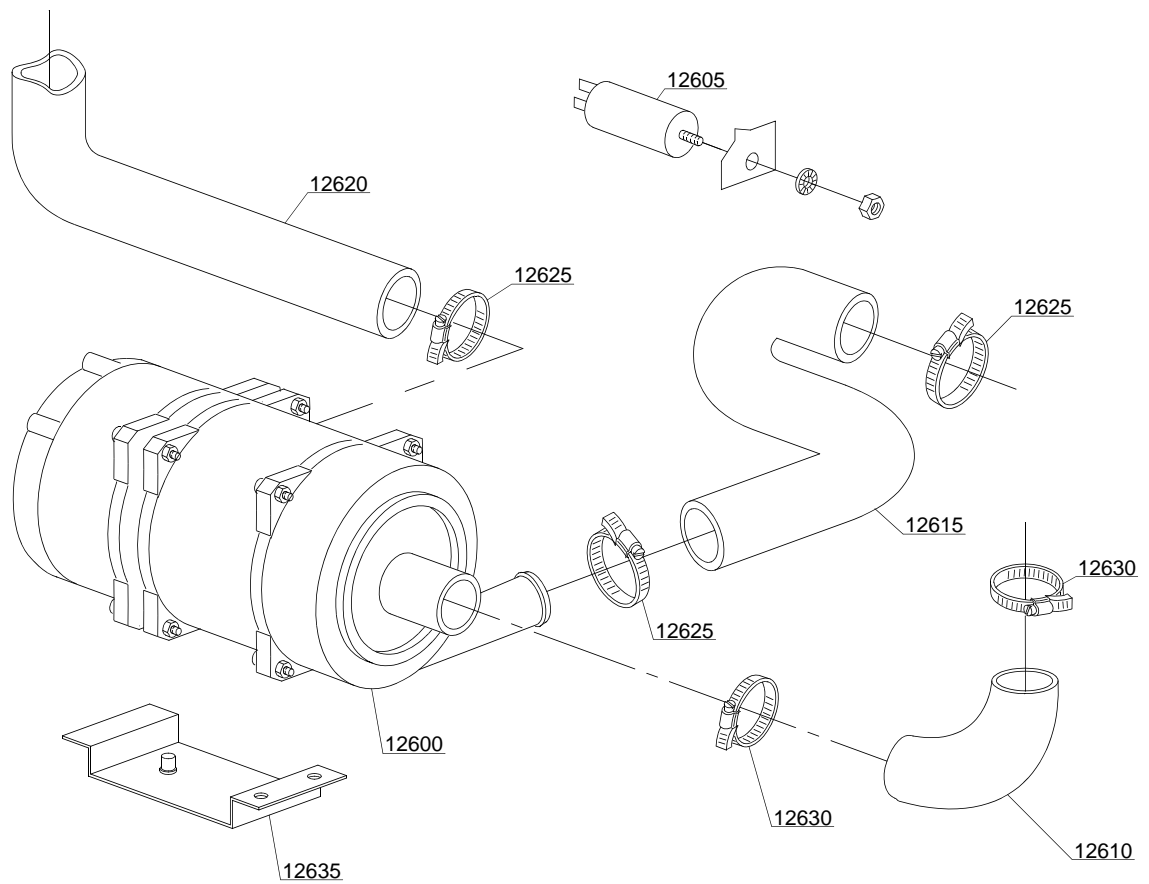

ID	P-code	Model	Type	Accessory	Voltage	Description
MODULE:3 ways connection						
30800	540091		74U			Ø12 mm plastic 3 ways connection
30805	11807		74U			12/22 clamp
30810	15168		74U			Rinse pipe

12_004_e

Spare parts

ID	P-code	Model	Type	Accessory	Voltage	Description
MODULE:4 ways connection						
9600	15151		74U	cr		Ø10 mm 4 ways connection
9605	11807		74U			12/22 clamp

13_004_e

ID	P-code	Model	Type	Accessory	Voltage	Description
MODULE:Wash pump						
12500	135501		74U		A	0,30Hp wash pump
12500	135500		74U		H	0,30Hp 60Hz wash pump
12505	10702		74U			5 uF condenser
12510	10718		74U			Pump pipe coupling
12515	13019		74U			4137 OR 140 NBR O-ring
12520	11806		74U			25/40 clamp
12525	440123		74U			Pump support
12530	135502		74U			OR O-ring
12535	15080		74U			Rotating seals
12540	135505		74U			Pump rotor
12545	135504		74U			Delivery scroll
12550	135506		74U			OR O-ring
12555	135503		74U			Suction scroll