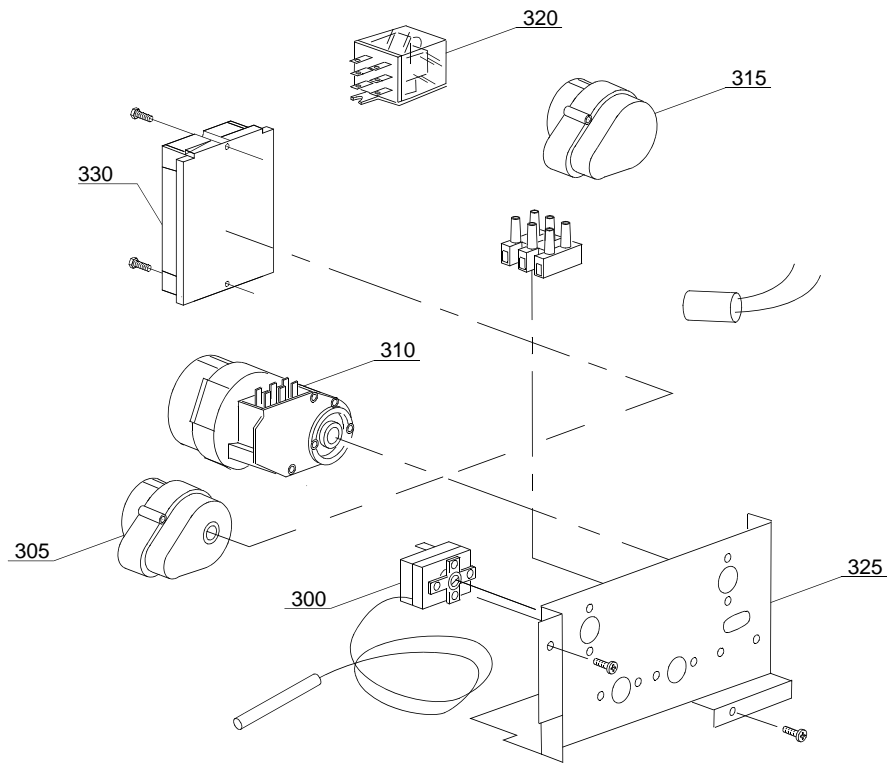

02_103_e

Spare parts

ID	P-code	Model	Type	Accessory	Voltage	Description
MODULE:Lockup system						
3800	270005		74U			Door
3805	270016		74U			Lower door
3810	250006		74U			Right door rod
3815	250007		74U			Left door rod
3820	150402/D		74U			Door jack
3825	270010		74U			Stainless steel handle

03_018_e

Spare parts

ID	P-code	Model	Type	Accessory	Voltage	Description
MODULE:Control panel and switches						
13300	270025		74U			Control panel GS 40/03
13305	89347		74U			Start push button
13310	89340		74U			ON-OFF push button
13315	89343		74U	dp		Drain pump push button
13320	89345		74U	ws		Regeneration push button
13325	89344		74U	cr		Hot/cold push button
13330	15813		74U			16A unipolar switch
13335	15812		74U			16A switch
13335	15800		74U			16A bipolar switch
13345	15811		74U			16A bipolar switch
13345	15811/A		74U			16A bipolar switch
13355	89301		74U			Start push button support
13360	89304		74U			Push button support
13365	89302		74U	dp,ws,cr		Push button support
13370	89303		74U			Closed support
13375	15826		74U			Pilot light
13380	89333		74U			OR O-ring