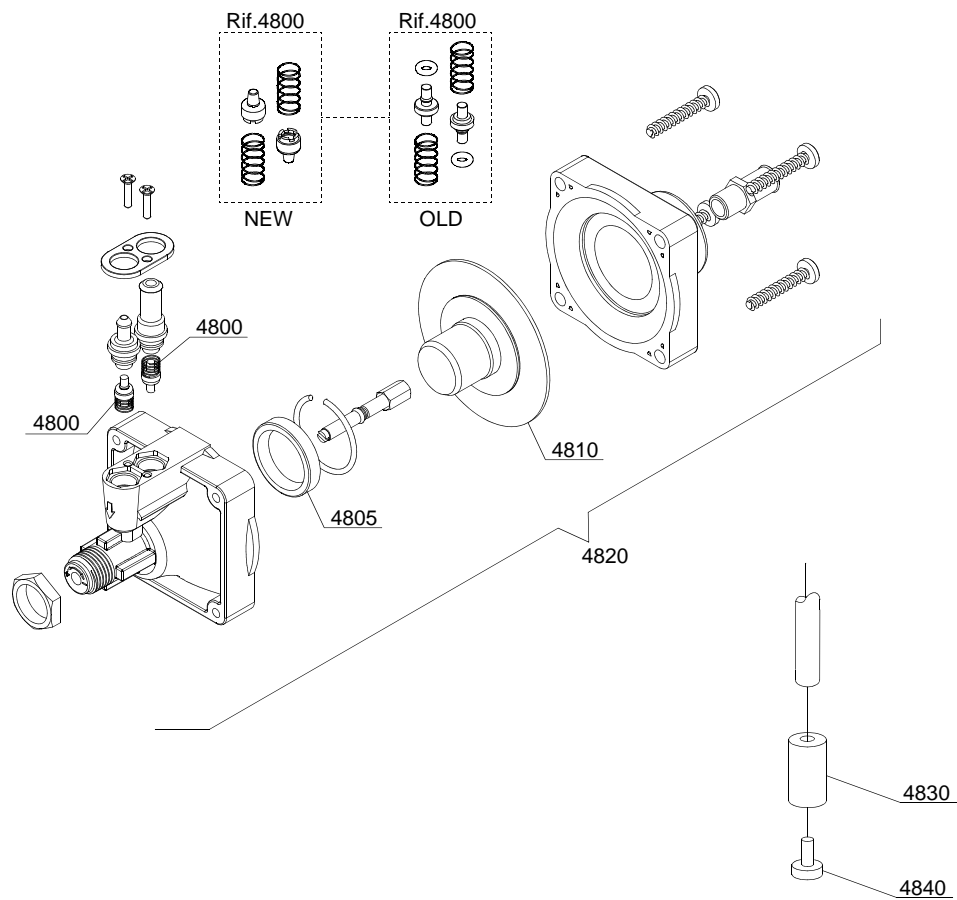

06_004_e

Spare parts

ID	P-code	Model	Type	Accessory	Voltage	Description
MODULE:Break Tank						
28500	15735		74U	bt		Break tank assembly
28505	10706/A		74U	bt		47-27 pressure switch
28510	15100/D		74U	bt		Booster pump 220-240/50
28515	15721		74U	bt		BT long pipe L=1070
28515	15722		74U	bt		BT middle pipe L=920
28515	15723		74U	bt		BT small pipe L=920
28520	2907350		74U	bt		12x20 EPDM rubber hose
28525	2907352		74U	bt		PVC WRAS rubber hose

07_003_e

Spare parts

ID	P-code	Model	Type	Accessory	Voltage	Description
MODULE:Booster pump						
7500	15100/D		74U	bp		Booster pump 220-240/50

08_005_e

Spare parts

ID	P-code	Model	Type	Accessory	Voltage	Description
MODULE:DVGW						
1300	999900006		74U	dvgw		DVGW assembly

10_004_e

Spare parts

ID	P-code	Model	Type	Accessory	Voltage	Description
MODULE: Rinse aid dispenser group						
4800	10805		74U			Tecnopro non return valve
4805	10806		74U			Ø22 O-ring
4810	10807		74U			Membrane
4820	10799		74U			Rinse aid dispenser
4830	12525		74U			Counter-weight
4840	15058		74U			Small filter

Spare parts

ID	P-code	Model	Type	Accessory	Voltage	Description
MODULE:4 ways connection						
9600	15151		74U	cr		Ø10 mm 4 ways connection
9605	11807		74U			12/22 clamp

13_004_e

ID	P-code	Model	Type	Accessory	Voltage	Description
MODULE:Wash pump						
12500	135501		74U		A	0,30Hp wash pump
12500	135500		74U		H	0,30Hp 60Hz wash pump
12505	10702		74U			5 uF condenser
12510	10718		74U			Pump pipe coupling
12515	13019		74U			4137 OR 140 NBR O-ring
12520	11806		74U			25/40 clamp
12525	440123		74U			Pump support
12530	135502		74U			OR O-ring
12535	15080		74U			Rotating seals
12540	135505		74U			Pump rotor
12545	135504		74U			Delivery scroll
12550	135506		74U			OR O-ring
12555	135503		74U			Suction scroll