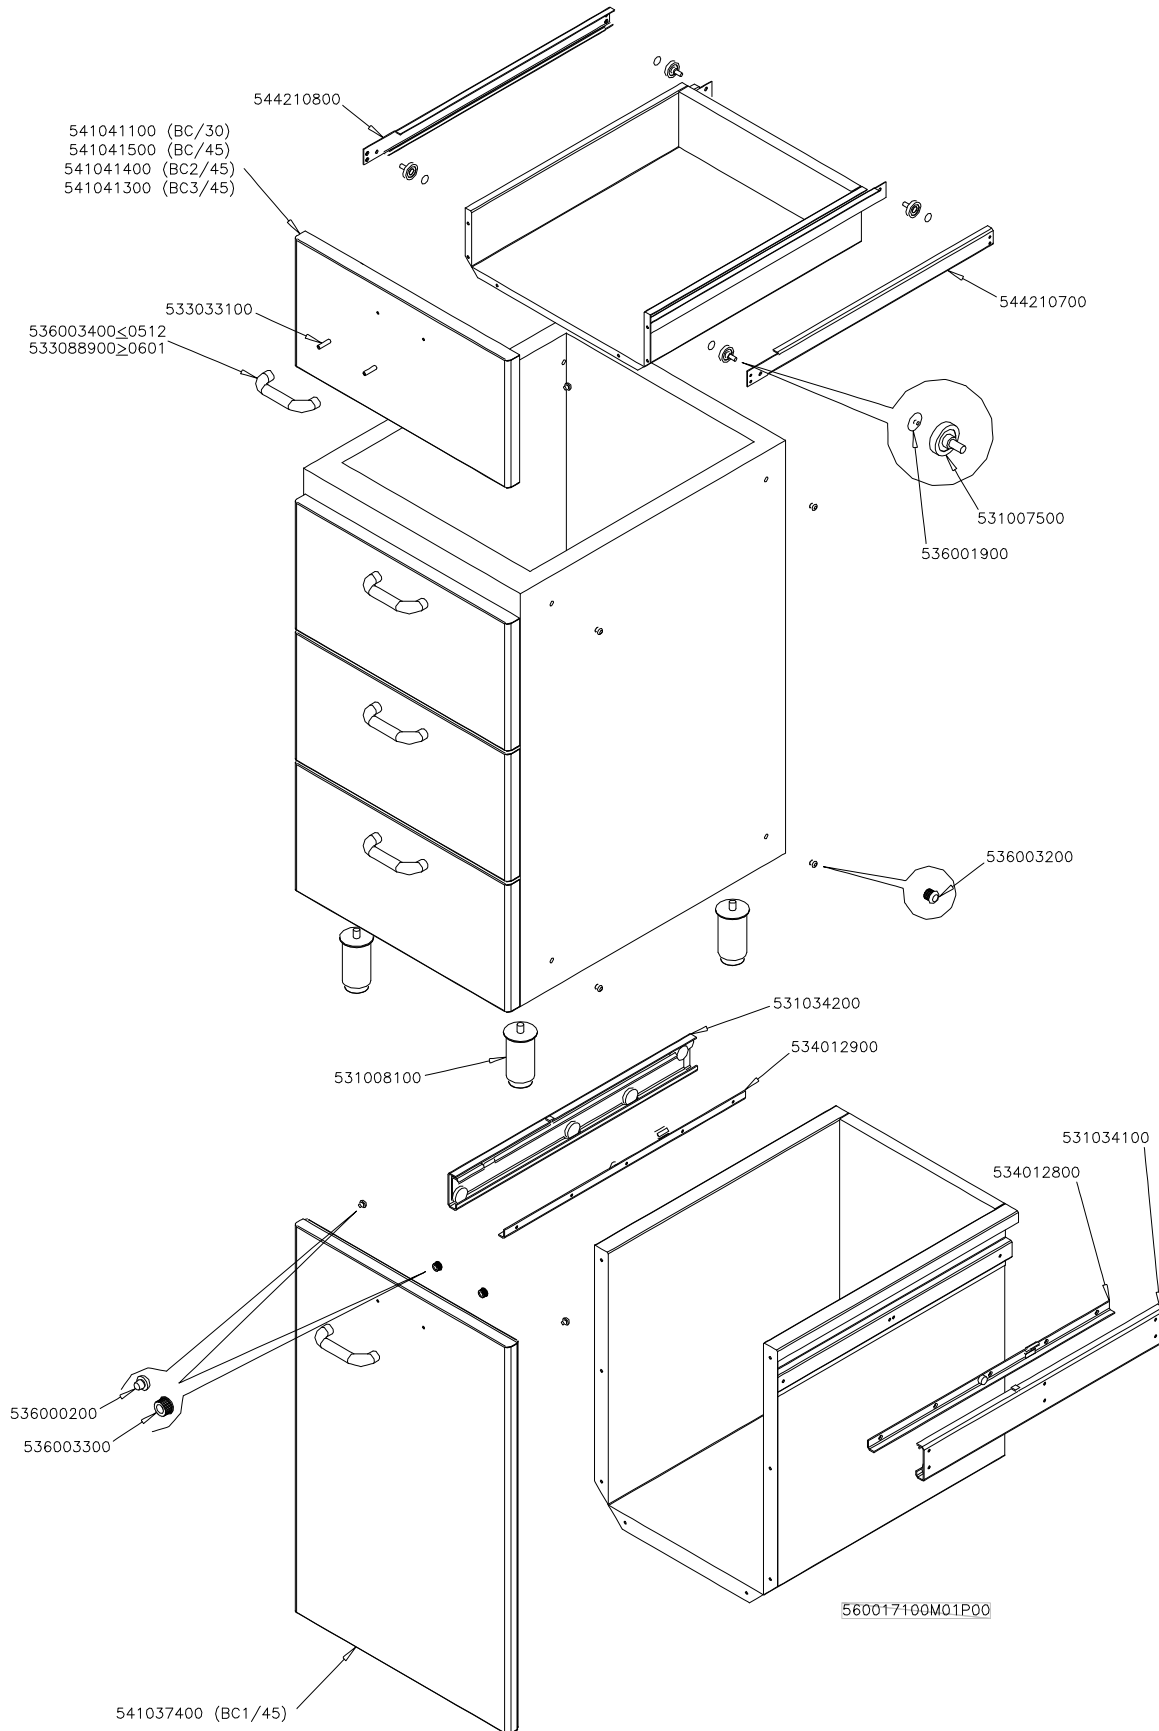

MAGIC SNACK 60

SHINE KITCHEN

BC1/45 BC2/45 BC3/45 BC/45 BC/30

Page	Pos	Code	Description
001		544210800	
001		541041500	ROUNDED DRAWER BC/45
001		533033100	HANDLE SPACER
001		536003400	SILVER HANDLE 60/SK
001		533088900	
001		544210700	
001		531007500	GUIDE-RAIL WHEEL D.25X10X22
001		536001900	WHEEL CAP
001		536003200	CHROME COVERHOLE §8
001		531008100	ADJUSTABLE LEG H9 CHROME
001		531034200	LHD TELESCOPIC GUIDE
001		534012900	LHD "Z" TELESCOPIC GUIDE DS50 L500
001		536000200	D.12 H.4 BUMPER
001		536003300	COVERHOLE §12
001		531034100	RHD TELESCOPIC GUIDE
001		534012800	RHD "Z" TELESCOPIC GUIDE DS50 L500