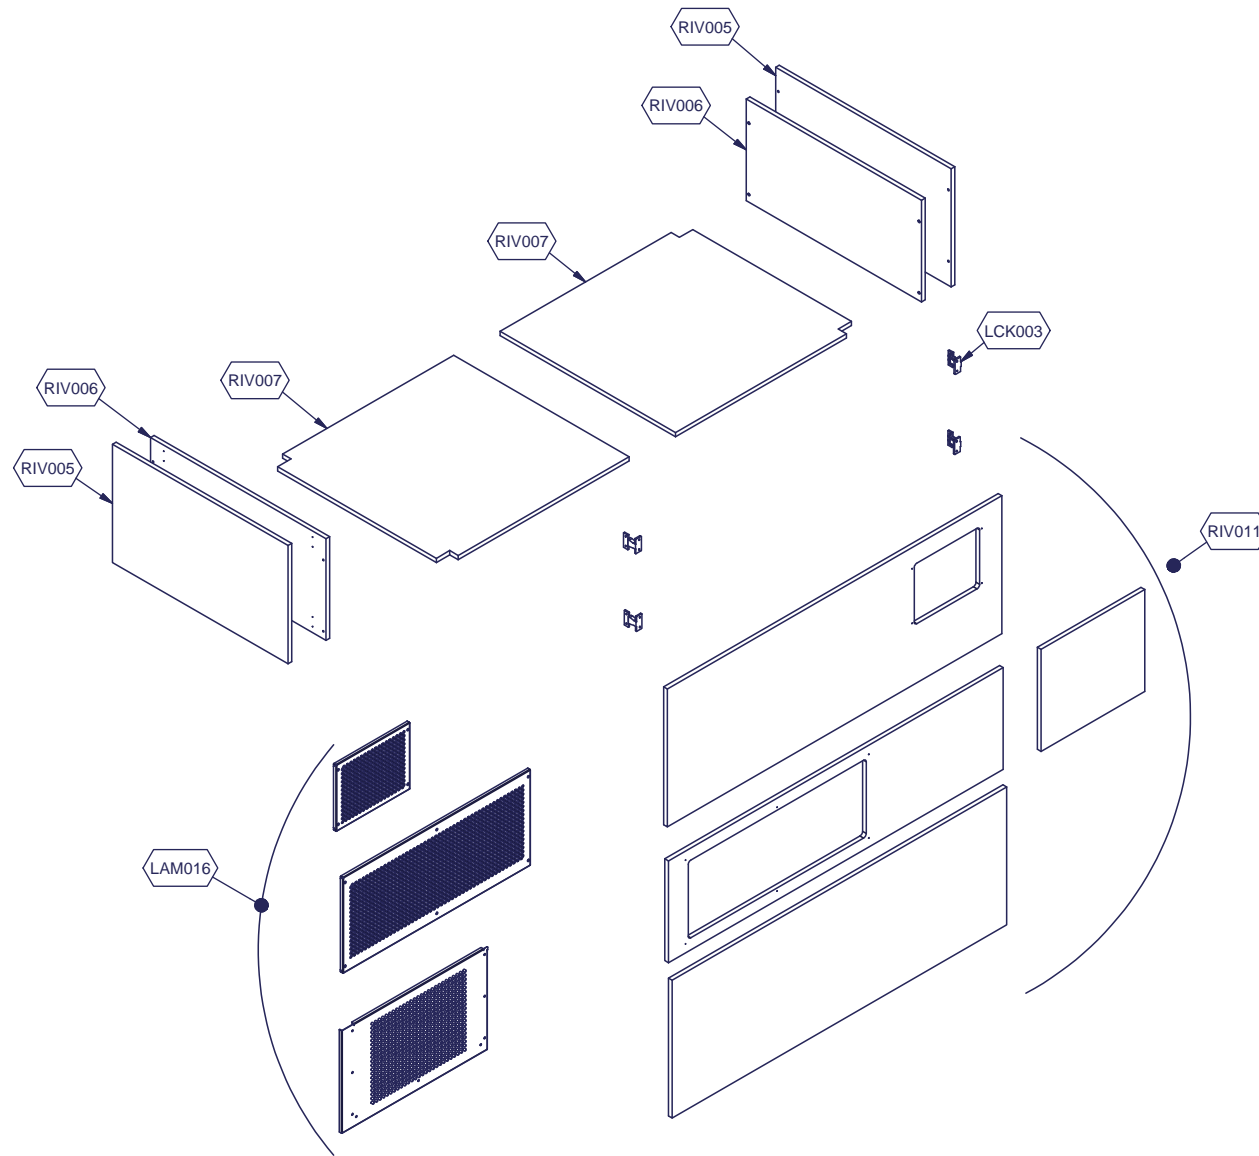

cookmax+

start!

Kühlung Büfett-Element, gekühlte Wanne mit Umluft

Artikel-Nr.

651019 (9BESS4FIFWA05 / ES-BLUE 4W+RIPINFW4)

Explosionszeichnung / Ersatzteile

Bitte bei Ersatzteilbestellung immer Artikelnummer und Seriennummer mit angeben!

PARAM.	OPTIONAL
	
	

Exploded View

Validity: 08/04/2016

9BESS4FIFWA05 ESSENCE 4I VASCA REF.VENT WENGE+RIP.INF.

ESP052-02 ESSENCE BLUE 3-4/1

Ref. Drawing	Code	Description
AEV001	73688954	ASS.EVAP.VETRINA RINF.DROP-IN 4/1
AUM001	74837184	FILTRO ARIA EVAP.VENT RINF.DROP-IN 4/1
AUM004	74700708	SERBATOIO VERT.L.0,58(65/204VS00)
CMP001	74865634	COMPR.NT6226GK MBP CSCR 230V/50HZ R404A
CND001	74837119	CONDENS.700X108XH286 11TX5R3/8"PA3.2MM
ECP001	74867018	PARTI ELETTR.COMPR. NT6226GK
EVA001	74839104	EVAP.VENT.RINF.DROP-IN 4/1
FAN001	74848144	VENT.COND. 20W 230/50-60 L.CAVO=1MT
FAN002	74848118	PALA ASP. DIAM. 254 INCL.34°
FAN003	74845036	VEN.EMMEVI TGA 60/3-420/40 055V 230V 65W
GLS001	72539094	CAPPOT.VETRO SOVRASTR.LIGHT 4-1 DROP-IN
GRD001	74845124	GRIGLIA DIAM. 279 H=27 MM
GRD002	74847194	GRIGLIA EVAP.VENT.RINF.DROP-IN 4/1
INT001	74742008	INT.NERO ON-OFF 16A SH JS-608FA-O-B-6
INT002	74742017	INTERR.ARANC.LAMP 16A B418C1H1X0000 MOLV
INT004	75956088	RELE FINDER 30A 65-31 230V 50-60HZ
LAM001	72539281	LAM.SUPP.UCE BA 5-6/1 VENTILATO DROP-IN
LAM002	72539288	GRIGLIA AEREAZ.BA VENT.5-6/1 DROP-IN
LAM003	72556044	LAM.SUPP.VASCH.GRBF 151 530*20
LAM004	72539084	LAM.PLAFONIER.SOVRASTR.LIGHT 4-1 DROP-IN
LAM005	72538764	LAM.COP.EVAP.RINF.DROP-IN 4/1
LAM006	73689864	ASS.CONV.ARIA POST.VENT.RINF.4/1 DROP-IN
LAM007	73689874	ASS.CONV.ARIA ANT.VENT.RINF.4/1 DROP-IN
LAM008	74707262	VASSOIO VASCA VENTILATA DROP-IN
LAM017	72539674	LAM.UNIONE GAMBA+TRAVERSO DROP-IN
LAM029	72539484	LAM.SUPPORTO VASCHETTE 4/1 DROP-IN
LAM051	72538514	LAM.COPERT.DEF.VENT.4/1 RIBASS.DROP-IN