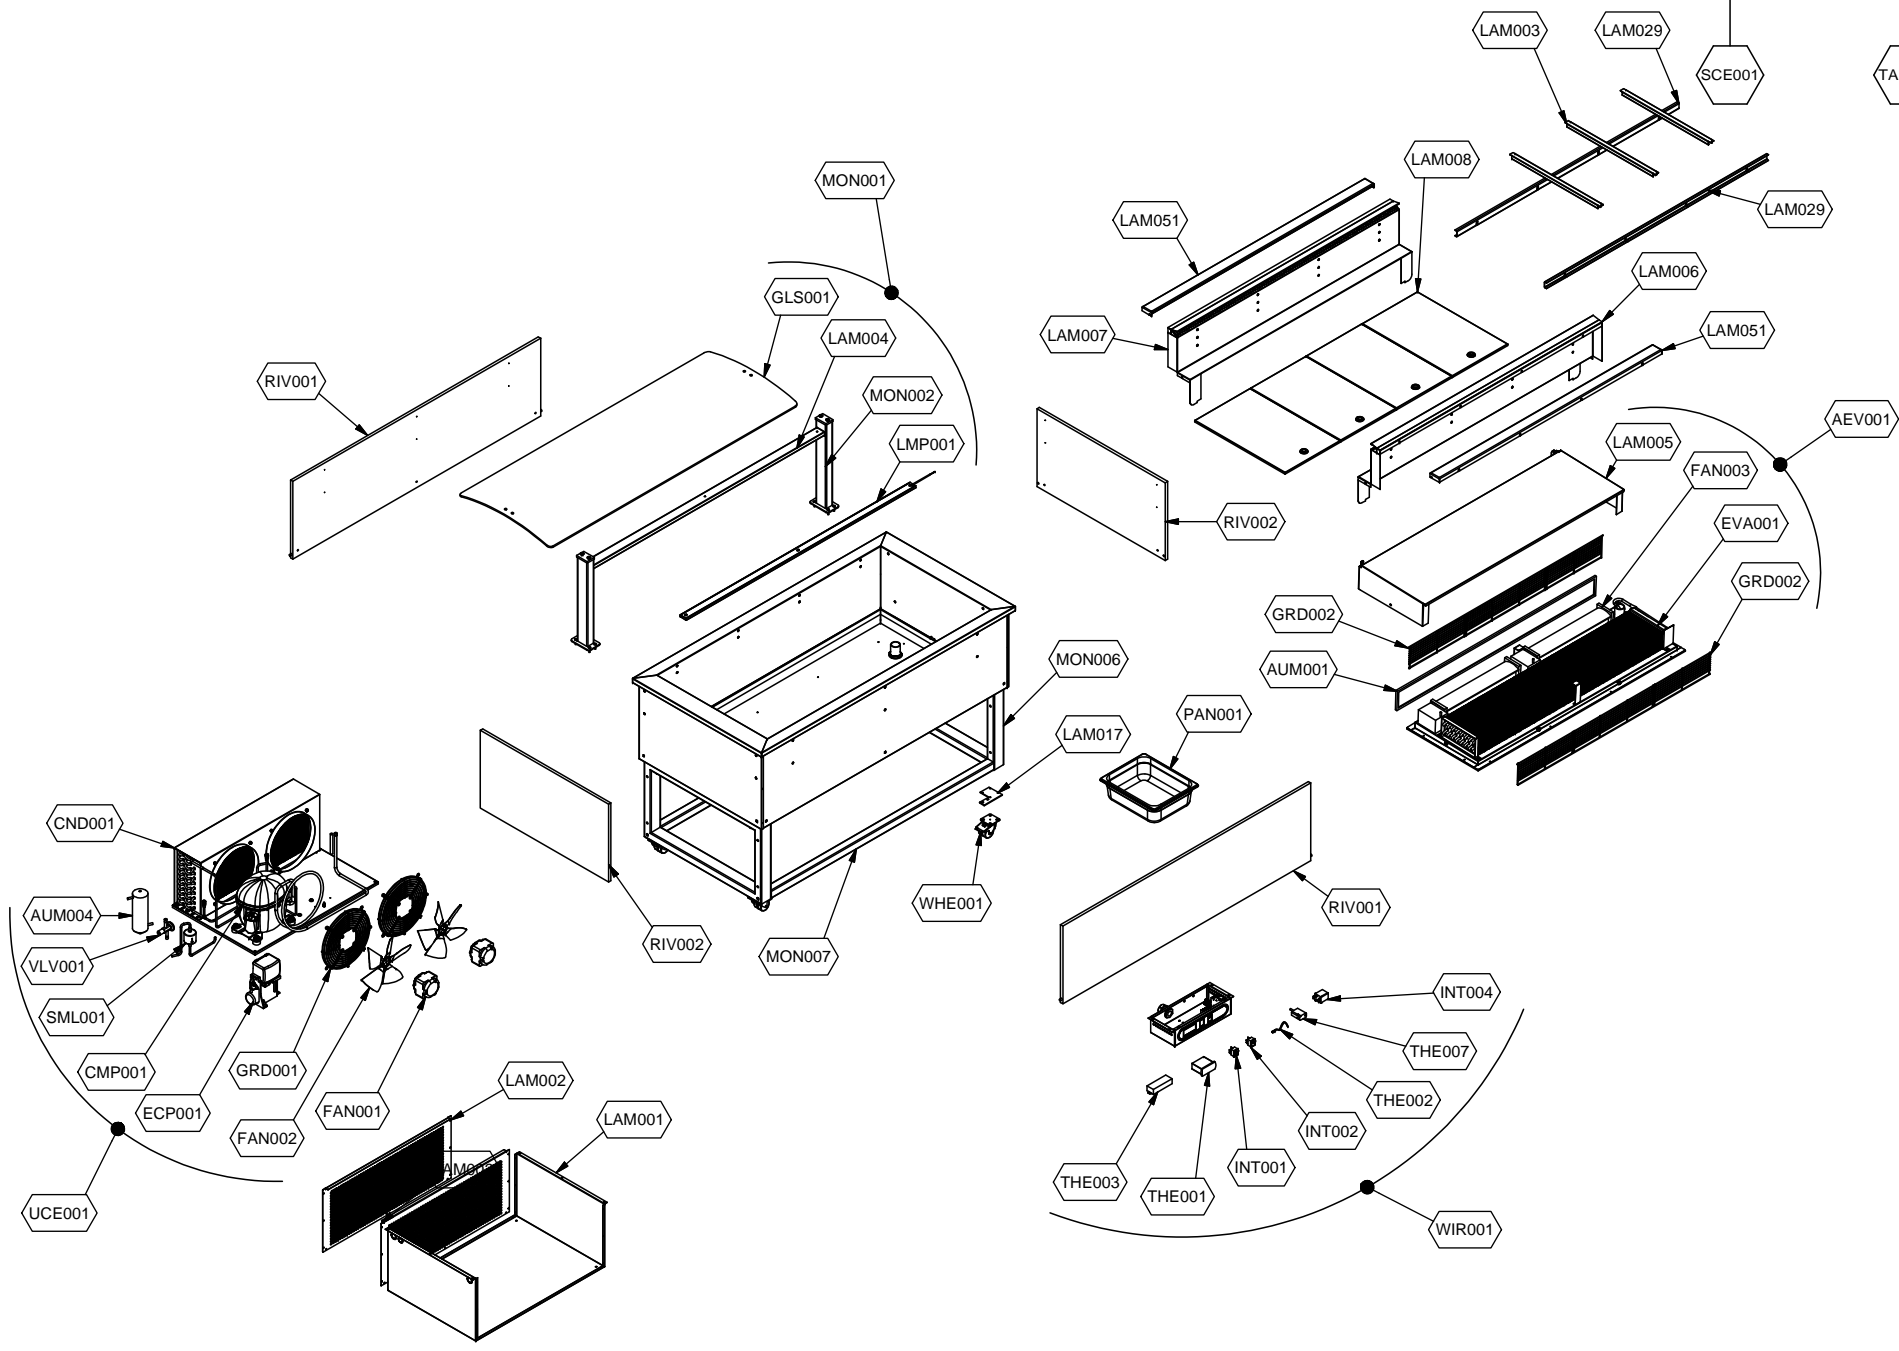

PARAM.	OPTIONAL