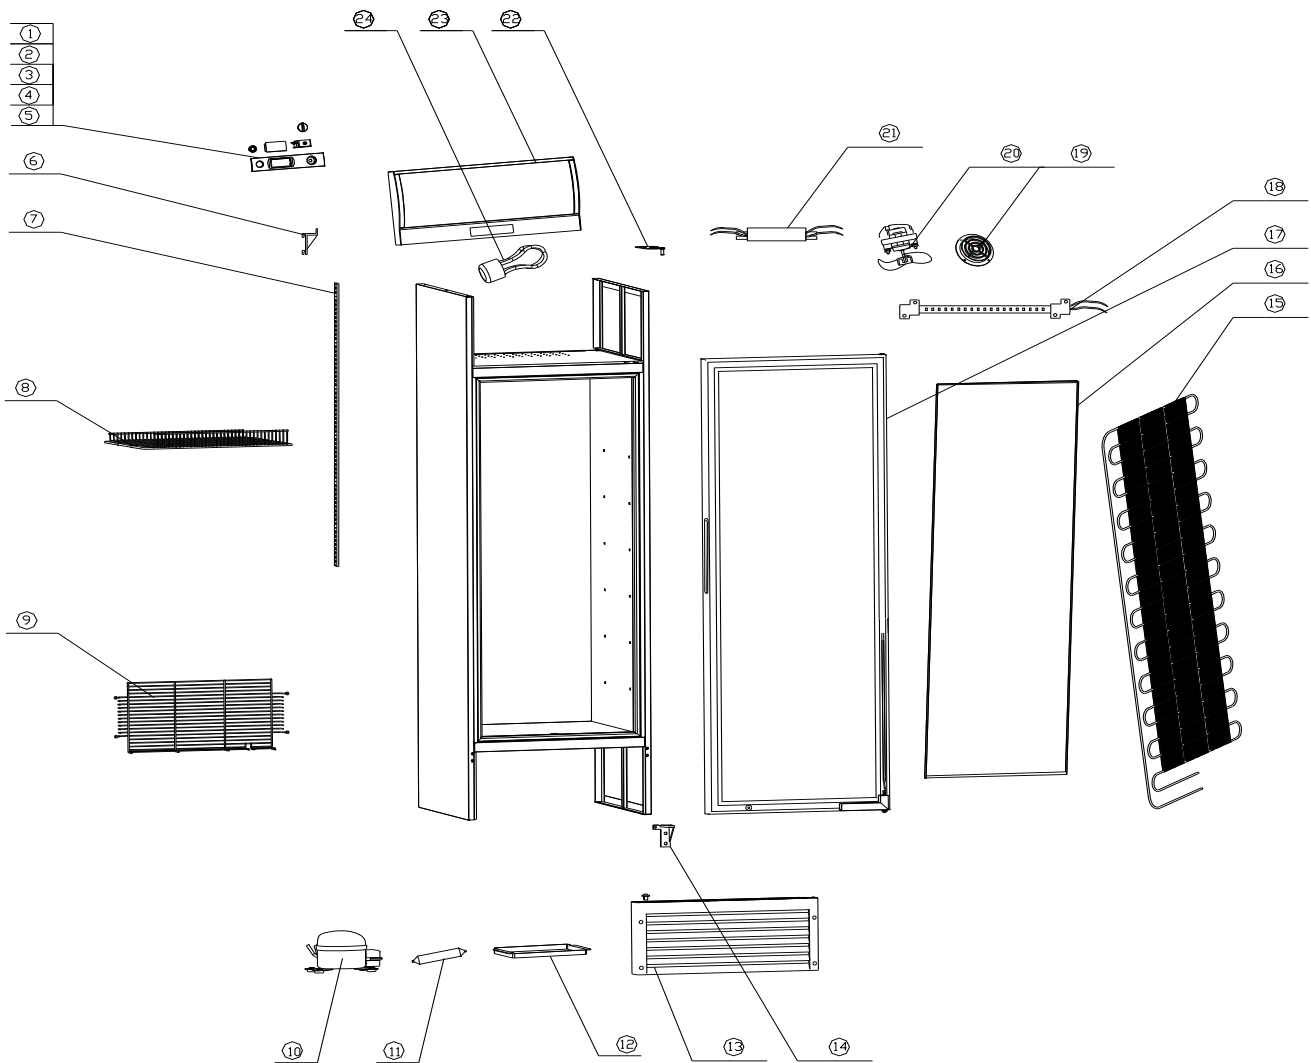

Flaschenkühlschrank Glastür 278 l 595 x 605 x 1900 mm

Artikel-Nr.
70625046 (AKP278TNG)

Explosionszeichnung / Ersatzteile

Bitte bei Ersatzteilbestellung immer Artikelnummer und
Seriennummer mit angeben!

SPARE PART LIST / ESPLOSO AKP238-278TNG