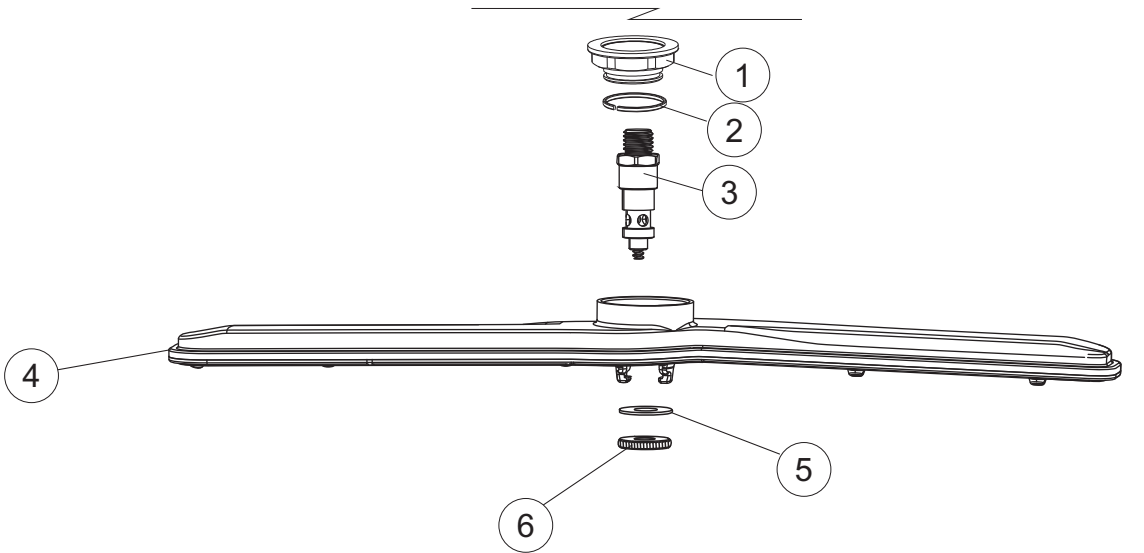

**Pompa scarico
Drain pump**

5

6

Seite	Position	Code	Alter Code	Beschreibung		
1	1	004242		GEHAEUSEDECKEL		
1	2	022159		HINTERPANEEL		
1	3	035113		BEFESTIGT BÜGEL		
1	4	437081	REB437081	DICHTUNG, TÜR - 50/503		
1	5	994012	DWS30	GRUPPO SERRATURA EB/F 22/44		
1	6	417041	REB417041	SCHRAUBENMUTTER, TÜRANSCHLAG		
1	7	307003	REB307003	ANSCHLAG, SCHRAUBENMUTTER FÜR STAB		
1	8	029685		TUER		
1	9	325066	REB325066	PFLOCK, SCHLOSS BETA 246/250		
1	10	311019	REB311019	SCHARNIER, TÜR 45/46/50..		
1	11	325036	REB325036	ZAPFEN, TÜRSCHARNIER 50		
1	12	304021	REB304021	STANGE, TÜRSCHIENE 50/500/453/463/503		
1	13	035112		BEF.WINKEL		
1	14	012338		FRONTPANEEL		
1	15	030195		UNTERSCHUETZ DES FUESSES		
1	16	040123		MONTIERT SOCKEL		
1	17	461019	REB461019	VERSTELLFUSS D30 M8		
1	18	480057	REB480057	GUMMISTÖPSEL D.14		
1	19	459006	REB459006	KABELDURCHGANG, DI9/De16 22		
1	20	459004	REB459004	ROHRDURCHGANG, GUMMI DI.34		
2	1	224004	REB224004	DRUCKSCHALTER - 35/17		
2	2	224029		ARBEITSDRUCKWAECHTER 90-60		
2	3	035031	REB035031	Y-VERBINDUNGSST., DRUCKSCHALTER 760		
2	4	143013	REB143013	SCHLAUCH PVC GRUEN 4X7		
2	5	220011	REB220011	* KLEMMENBRETT, 5-POLIG + ERDUNG FV.122		
2	6	299040	REB299040	ANSCHLUSSKABEL SCHUKO 230V		
2	7	459005	REB459005	KABELKLIPPS, STEAB Art.5024		
2	8	230118		ELEKTRISCHER WIDERSTAND 2100W-230V LA50		
2	9	437086	REB437086	DICHTUNG, TANKWIDERSTAND		
2	10	236047	REB236047	SICHERHEITSTHERMOSTAT		
2	11	236052		THERM.,KONT. BOILER/L.90ø+/-3ø(2611576)		
2	12	456002	REB456002	O-Ring 48x6,2		
2	13	230116		HEIZUNG 3000W/230V		
2	14	69870		HEIZUNGSCHUETZ DES WARMWASSERBEREITERS		
2	15	69871		SONDENHALTER		
2	16	028105		PLATCHEN		
2	17	231016		TEMPERATURSONDE		
2	18	80871		TUERKONTAKTSCHALTER		
2	19	214114		DURCHSICHTIGER SCHUETZ FUER ELEKTRISCHE ANLAGE DES GESCHIRRSPUELERS		
2	20	121149		SIEB FUER SPUELMITTELPUMPE		
2	21	143194	REB143194	SCHLAUCH 4X6 CRISTAL, DURCHS.		
2	22	143267		FLASCHEN 6X10		
2	23	209038		PERISTALTIK DOSIERUNG REINIGUNGSMITTEL		
2	24	468151	DZR150NT	TANKEINLAUF CPL NM*		
2	25	984007		GRUPPO CAMPANA PRESSOST.LA500		
2	26	437019	REB437019	DICHTUNG, GLOCKE DRUCKSCH. V.M.		
2	27	456020	REB456020	O-Ring 3050 R495		
2	28	468029	REB468029	VERBINDUNGSSTK. TANKEINLAUF		
2	30	026403		MASKE POLYESTERE		
2	31	211013		FLACHKABEL		
2	32	215037		INTERFACCIA MECCANICA M005-0		