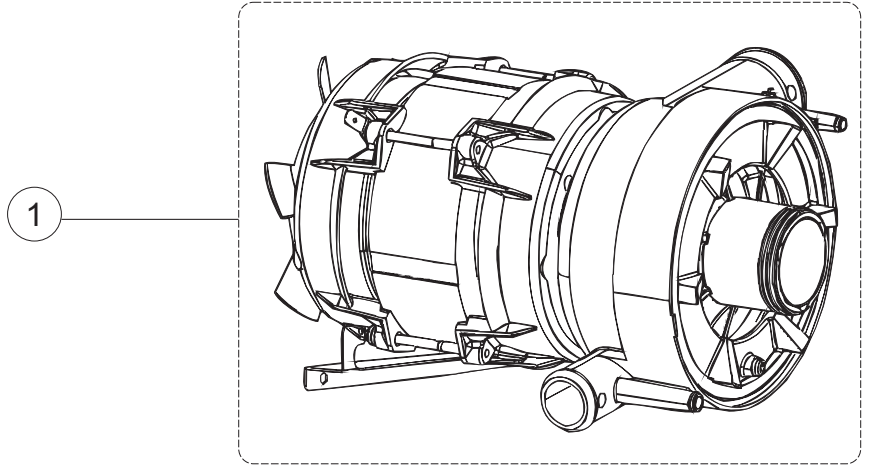

**Pompa scarico
Drain pump**

5

6

Seite	Position	Code	Alter Code	Beschreibung		
1	1	004242		GEHAEUSEDECKEL		
1	2	022159		HINTERPANEEL		
1	3	035113		BEFESTIGT BÜGEL		
1	4	437081	REB437081	DICHTUNG, TÜR - 50/503		
1	5	994012	DWS30	GRUPPO SERRATURA EB/F 22/44		
1	6	417041	REB417041	SCHRAUBENMUTTER, TÜRANSCHLAG		
1	7	307003	REB307003	ANSCHLAG, SCHRAUBENMUTTER FÜR STAB		
1	8	029685		TUER		
1	9	325066	REB325066	PFLOCK, SCHLOSS BETA 246/250		
1	10	311019	REB311019	SCHARNIER, TÜR 45/46/50..		
1	11	325036	REB325036	ZAPFEN, TÜRSCHARNIER 50		
1	12	304021	REB304021	STANGE, TÜRSCHIENE 50/500/453/463/503		
1	13	035112		BEF.WINKEL		
1	14	012338		FRONTPANEEL		
1	15	030195		UNTERSCHUETZ DES FUESSES		
1	16	040123		MONTIERT SOCKEL		
1	17	461019	REB461019	VERSTELLFUSS D30 M8		
1	18	480057	REB480057	GUMMISTÖPSEL D.14		
1	19	459006	REB459006	KABELDURCHGANG, DI9/De16 22		
1	20	459004	REB459004	ROHRDURCHGANG, GUMMI DI.34		
2	1	224004	REB224004	DRUCKSCHALTER - 35/17		
2	2	224029		ARBEITSDRUCKWAECHTER 90-60		
2	3	035031	REB035031	Y-VERBINDUNGSST., DRUCKSCHALTER 760		
2	4	143013	REB143013	SCHLAUCH PVC GRUEN 4X7		
2	5	220011	REB220011	* KLEMMENBRETT, 5-POLIG + ERDUNG FV.122		
2	6	299040	REB299040	ANSCHLUSSKABEL SCHUKO 230V		
2	7	459005	REB459005	KABELKLIPPS, STEAB Art.5024		
2	8	230118		ELEKTRISCHER WIDERSTAND 2100W-230V LA50		
2	9	437086	REB437086	DICHTUNG, TANKWIDERSTAND		
2	10	236047	REB236047	SICHERHEITSTHERMOSTAT		
2	11	236052		THERM.,KONT. BOILER/L.90ø+/-3ø(2611576)		
2	12	456002	REB456002	O-Ring 48x6,2		
2	13	230116		HEIZUNG 3000W/230V		
2	14	69870		HEIZUNGSCHUETZ DES WARMWASSERBEREITERS		
2	15	69871		SONDENHALTER		
2	16	028105		PLATCHEN		
2	17	231016		TEMPERATURSONDE		
2	18	80871		TUERKONTAKTSCHALTER		
2	19	214114		DURCHSICHTIGER SCHUETZ FUER ELEKTRISCHE ANLAGE DES GESCHIRRSPUELERS		
2	20	121149		SIEB FUER SPUELMITTELPUMPE		
2	21	143194	REB143194	SCHLAUCH 4X6 CRISTAL, DURCHS.		
2	22	143267		FLASCHEN 6X10		
2	23	209038		PERISTALTIK DOSIERUNG REINIGUNGSMITTEL		
2	24	468151	DZR150NT	TANKEINLAUF CPL NM*		
2	25	984007		GRUPPO CAMPANA PRESSOST.LA500		
2	26	437019	REB437019	DICHTUNG, GLOCKE DRUCKSCH. V.M.		
2	27	456020	REB456020	O-Ring 3050 R495		
2	28	468029	REB468029	VERBINDUNGSSTK. TANKEINLAUF		
2	30	026403		MASKE POLYESTERE		
2	31	211013		FLACHKABEL		
2	32	215037		INTERFACCIA MECCANICA M005-0		