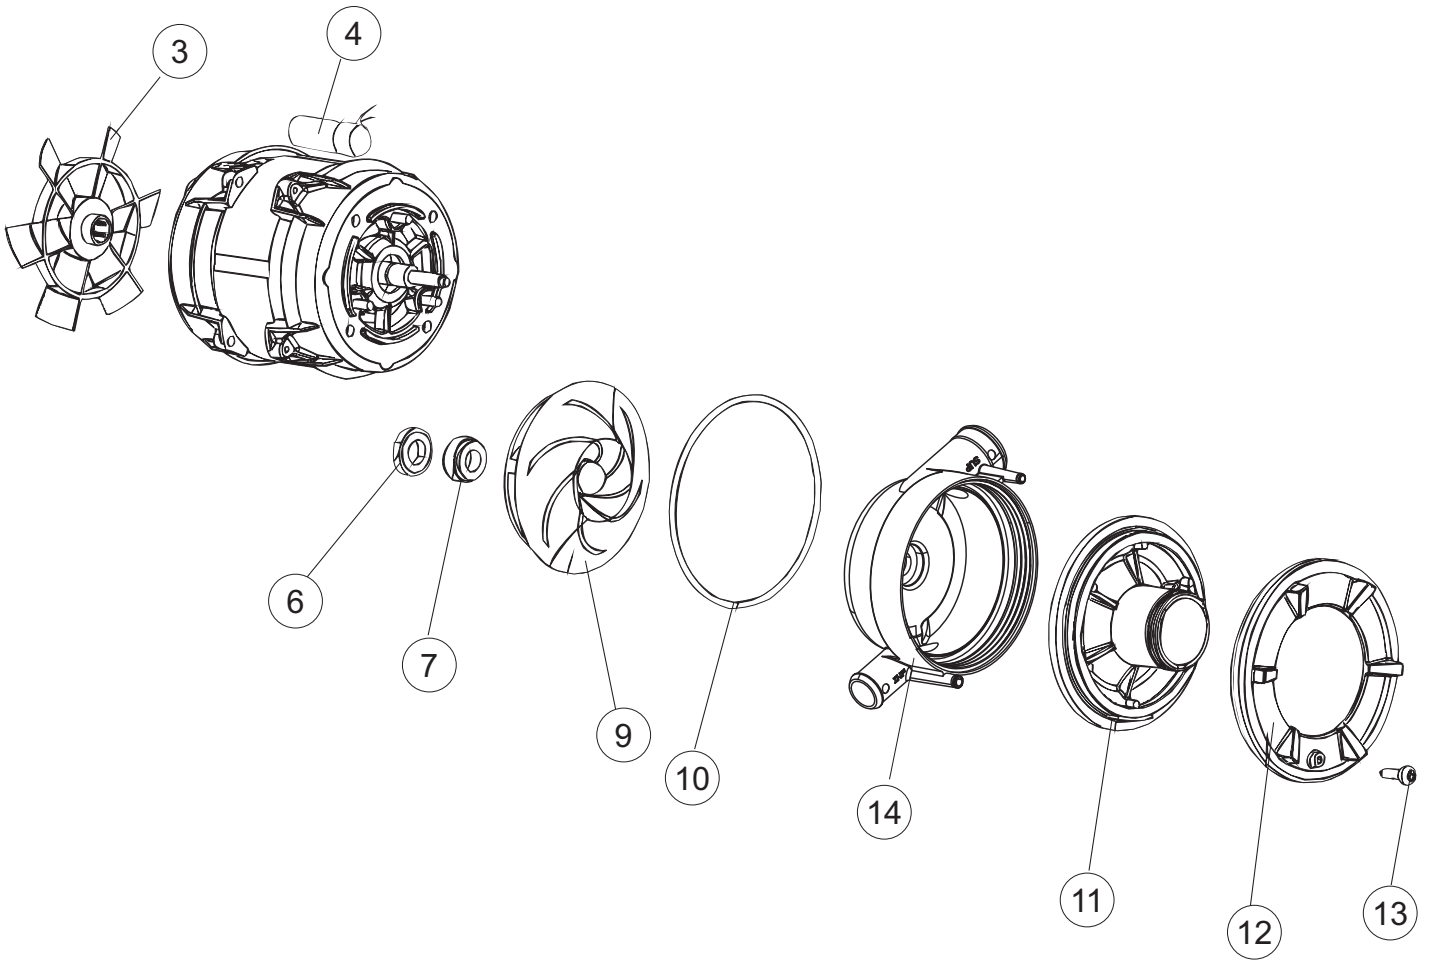

**Pompa scarico
Drain pump**

5

6

Seite	Position	Code	Alter Code	Beschreibung		
1	1	004242		GEHAEUSEDECKEL		
1	2	022159		HINTERPANEEL		
1	3	035113		BEFESTIGT BÜGEL		
1	4	437081	REB437081	DICHTUNG, TÜR - 50/503		
1	5	994012	DWS30	GRUPPO SERRATURA EB/F 22/44		
1	6	417041	REB417041	SCHRAUBENMUTTER, TÜRANSCHLAG		
1	7	307003	REB307003	ANSCHLAG, SCHRAUBENMUTTER FÜR STAB		
1	8	029685		TUER		
1	9	325066	REB325066	PFLOCK, SCHLOSS BETA 246/250		
1	10	311019	REB311019	SCHARNIER, TÜR 45/46/50..		
1	11	325036	REB325036	ZAPFEN, TÜRSCHARNIER 50		
1	12	304021	REB304021	STANGE, TÜRSCHIENE 50/500/453/463/503		
1	13	035112		BEF.WINKEL		
1	14	012338		FRONTPANEEL		
1	15	030195		UNTERSCHUETZ DES FUESSES		
1	16	040123		MONTIERT SOCKEL		
1	17	461019	REB461019	VERSTELLFUSS D30 M8		
1	18	480057	REB480057	GUMMISTÖPSEL D.14		
1	19	459006	REB459006	KABELDURCHGANG, DI9/De16 22		
1	20	459004	REB459004	ROHRDURCHGANG, GUMMI DI.34		
2	1	224004	REB224004	DRUCKSCHALTER - 35/17		
2	2	224029		ARBEITSDRUCKWAECHTER 90-60		
2	3	035031	REB035031	Y-VERBINDUNGSST., DRUCKSCHALTER 760		
2	4	143013	REB143013	SCHLAUCH PVC GRUEN 4X7		
2	5	220011	REB220011	* KLEMMENBRETT, 5-POLIG + ERDUNG FV.122		
2	6	299040	REB299040	ANSCHLUSSKABEL SCHUKO 230V		
2	7	459005	REB459005	KABELKLIPPS, STEAB Art.5024		
2	8	230118		ELEKTRISCHER WIDERSTAND 2100W-230V LA50		
2	9	437086	REB437086	DICHTUNG, TANKWIDERSTAND		
2	10	236047	REB236047	SICHERHEITSTHERMOSTAT		
2	11	236052		THERM.,KONT. BOILER/L.90ø+/-3ø(2611576)		
2	12	456002	REB456002	O-Ring 48x6,2		
2	13	230116		HEIZUNG 3000W/230V		
2	14	69870		HEIZUNGSCHUETZ DES WARMWASSERBEREITERS		
2	15	69871		SONDENHALTER		
2	16	028105		PLATCHEN		
2	17	231016		TEMPERATURSONDE		
2	18	80871		TUERKONTAKTSCHALTER		
2	19	214114		DURCHSICHTIGER SCHUETZ FUER ELEKTRISCHE ANLAGE DES GESCHIRRSPUELERS		
2	20	121149		SIEB FUER SPUELMITTELPUMPE		
2	21	143194	REB143194	SCHLAUCH 4X6 CRISTAL, DURCHS.		
2	22	143267		FLASCHEN 6X10		
2	23	209038		PERISTALTIK DOSIERUNG REINIGUNGSMITTEL		
2	24	468151	DZR150NT	TANKEINLAUF CPL NM*		
2	25	984007		GRUPPO CAMPANA PRESSOST.LA500		
2	26	437019	REB437019	DICHTUNG, GLOCKE DRUCKSCH. V.M.		
2	27	456020	REB456020	O-Ring 3050 R495		
2	28	468029	REB468029	VERBINDUNGSSTK. TANKEINLAUF		
2	30	026403		MASKE POLYESTERE		
2	31	211013		FLACHKABEL		
2	32	215037		INTERFACCIA MECCANICA M005-0		