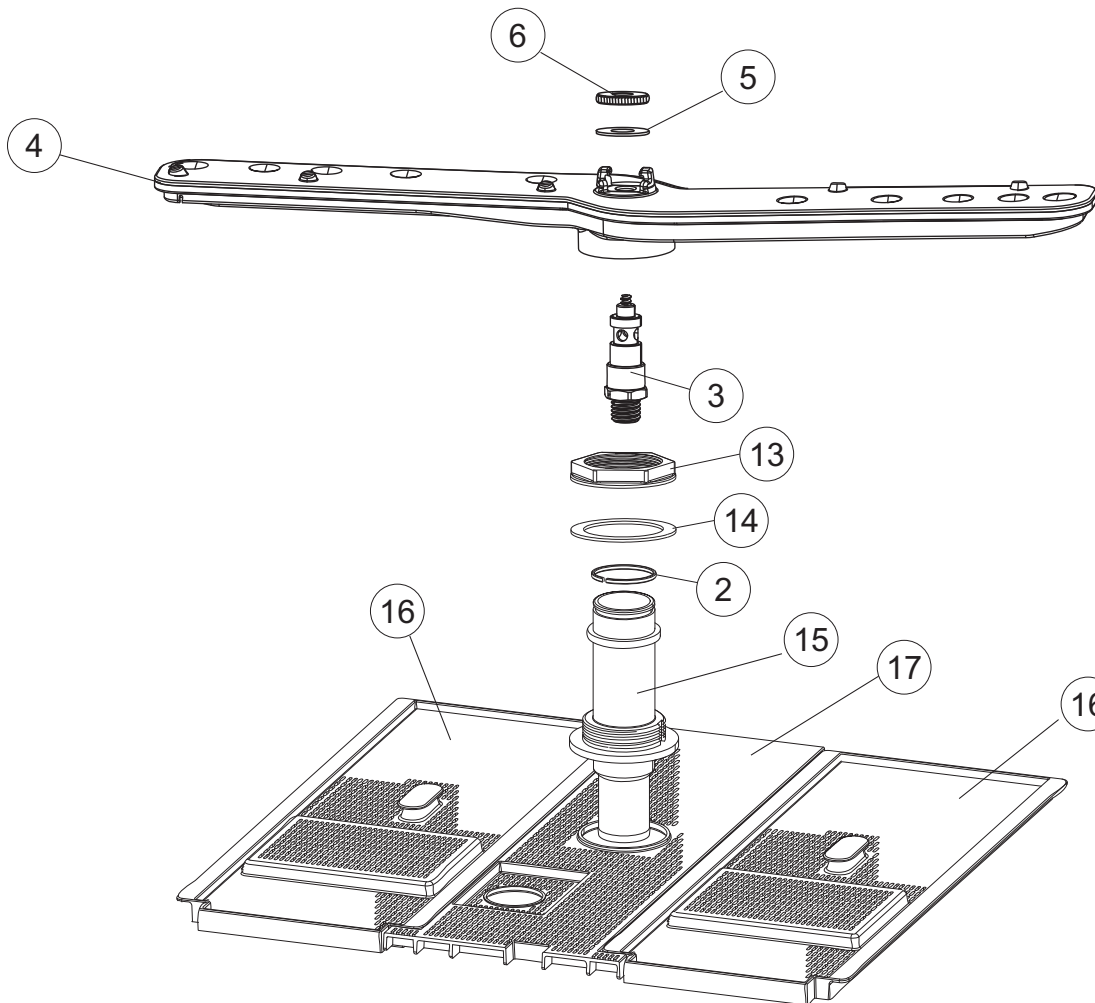

**Pompa scarico
Drain pump**

5

6

Seite	Position	Code	Alter Code	Beschreibung		
1	1	004242		GEHAEUSEDECKEL		
1	2	022159		HINTERPANEEL		
1	3	035113		BEFESTIGT BÜGEL		
1	4	437081	REB437081	DICHTUNG, TÜR - 50/503		
1	5	994012	DWS30	GRUPPO SERRATURA EB/F 22/44		
1	6	417041	REB417041	SCHRAUBENMUTTER, TÜRANSCHLAG		
1	7	307003	REB307003	ANSCHLAG, SCHRAUBENMUTTER FÜR STAB		
1	8	029685		TUER		
1	9	325066	REB325066	PFLOCK, SCHLOSS BETA 246/250		
1	10	311019	REB311019	SCHARNIER, TÜR 45/46/50..		
1	11	325036	REB325036	ZAPFEN, TÜRSCHARNIER 50		
1	12	304021	REB304021	STANGE, TÜRSCHIENE 50/500/453/463/503		
1	13	035112		BEF.WINKEL		
1	14	012338		FRONTPANEEL		
1	15	030195		UNTERSCHUETZ DES FUESSES		
1	16	040123		MONTIERT SOCKEL		
1	17	461019	REB461019	VERSTELLFUSS D30 M8		
1	18	480057	REB480057	GUMMISTÖPSEL D.14		
1	19	459006	REB459006	KABELDURCHGANG, DI9/De16 22		
1	20	459004	REB459004	ROHRDURCHGANG, GUMMI DI.34		
2	1	224004	REB224004	DRUCKSCHALTER - 35/17		
2	2	224029		ARBEITSDRUCKWAECHTER 90-60		
2	3	035031	REB035031	Y-VERBINDUNGSST., DRUCKSCHALTER 760		
2	4	143013	REB143013	SCHLAUCH PVC GRUEN 4X7		
2	5	220011	REB220011	* KLEMMENBRETT, 5-POLIG + ERDUNG FV.122		
2	6	299040	REB299040	ANSCHLUSSKABEL SCHUKO 230V		
2	7	459005	REB459005	KABELKLIPPS, STEAB Art.5024		
2	8	230118		ELEKTRISCHER WIDERSTAND 2100W-230V LA50		
2	9	437086	REB437086	DICHTUNG, TANKWIDERSTAND		
2	10	236047	REB236047	SICHERHEITSTHERMOSTAT		
2	11	236052		THERM.,KONT. BOILER/L.90ø+/-3ø(2611576)		
2	12	456002	REB456002	O-Ring 48x6,2		
2	13	230116		HEIZUNG 3000W/230V		
2	14	69870		HEIZUNGSCHUETZ DES WARMWASSERBEREITERS		
2	15	69871		SONDENHALTER		
2	16	028105		PLATCHEN		
2	17	231016		TEMPERATURSONDE		
2	18	80871		TUERKONTAKTSCHALTER		
2	19	214114		DURCHSICHTIGER SCHUETZ FUER ELEKTRISCHE ANLAGE DES GESCHIRRSPUELERS		
2	20	121149		SIEB FUER SPUELMITTELPUMPE		
2	21	143194	REB143194	SCHLAUCH 4X6 CRISTAL, DURCHS.		
2	22	143267		FLASCHEN 6X10		
2	23	209038		PERISTALTIK DOSIERUNG REINIGUNGSMITTEL		
2	24	468151	DZR150NT	TANKEINLAUF CPL NM*		
2	25	984007		GRUPPO CAMPANA PRESSOST.LA500		
2	26	437019	REB437019	DICHTUNG, GLOCKE DRUCKSCH. V.M.		
2	27	456020	REB456020	O-Ring 3050 R495		
2	28	468029	REB468029	VERBINDUNGSSTK. TANKEINLAUF		
2	30	026403		MASKE POLYESTERE		
2	31	211013		FLACHKABEL		
2	32	215037		INTERFACCIA MECCANICA M005-0		