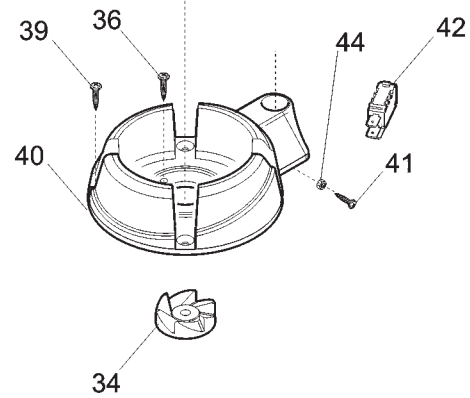

**Bar
Getränkemixer**

Artikel-Nr. 721003
(65255002CE(Dragone CE 230V))

Explosionszeichnung

21A
21B

Nr.
Zeichnung *Zeichnung1/1*

:

Name
Zeichnung *DRAGONE TAV. UNICA*

:

Ref.	Produktname	Artikel-Nr
02	TAPPINO TRASPARENTE FRULL.	IB4050905
03	TAPPINO X MAGNETE COP. DRG	IB4000805
04	COPERCHIO DRG	IB4000820
05	MAGNETE X COPERCHIO DRG	IB5820810
06	DADO SX FERMA COLTELLI RNO	IB2000910
08	RONDELL. INOX D 05 PLL	IB77R05
10	LAME ACCIAIO DRG	IB2680800
100A	SCHEDA FILTRO VV 230V. DRG	IB5940800
100B	SCHEDA FILTRO VV 110/60 DRG	IB5940808
104	INTERRUTTORE	IB5800100
106	MORSETTIERA PA 27 12 POLI	IB5906410
108	PASSACAVO PVC DIAM.7 TRT	IB5890700
110	PRESSACAVO PA 228 PLL	IB5900700
112	MANOPOLA VARIAT.VELOCITA	IB4200700
114A	POTENZ.220/50 DRG VV	IB5940020
114B	POTENZ.110/60 DRG VV	IB5940021
118	FONDO CAMPANA NERO PLL/DRG	IB4000710
12	CUOLA PORTACOLTELLI Y04 DRG	IB2000801
122	PIEDINO GOMMA	IB4306400
124A	CAVO ALIMENTAZIONE SHUKO	IB5503000
124B	CAVO ALIMENTAZIONE TF	IB5503003
13	ANELLO V-RING VA 8 DRG	IB4104031
14	RON.TELA BAKEL.D.8,2X14X0,5 RNO	IB4290416
20	BICCHIERE LEXAN L.1,5 DRG	IB4050800
21A	ASS.BICCH.COMPL. DRG	IB9865520
21B	ASS.BICCH.BASE CAFFÈ FR DRG	IB9865521