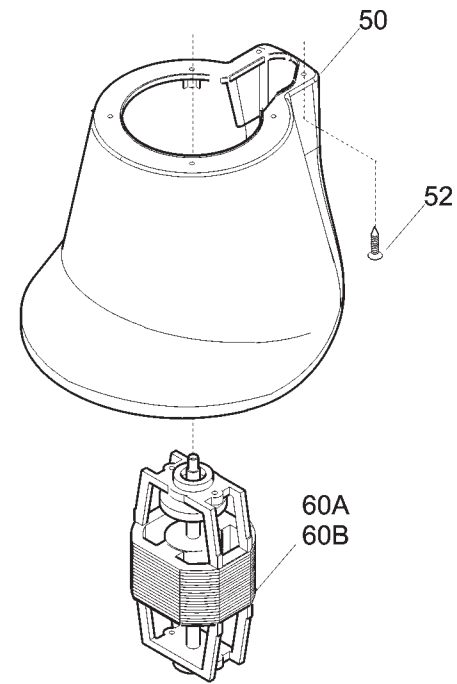

**Bar
Getränkemixer**

Artikel-Nr. 721003
(65255002CE(Dragone CE 230V))

Explosionszeichnung

21A
21B

Nr.
Zeichnung *Zeichnung1/1*

:

Name
Zeichnung *DRAGONE TAV. UNICA*

:

Ref.	Produktname	Artikel-Nr
02	TAPPINO TRASPARENTE FRULL.	IB4050905
03	TAPPINO X MAGNETE COP. DRG	IB4000805
04	COPERCHIO DRG	IB4000820
05	MAGNETE X COPERCHIO DRG	IB5820810
06	DADO SX FERMA COLTELLI RNO	IB2000910
08	RONDELL. INOX D 05 PLL	IB77R05
10	LAME ACCIAIO DRG	IB2680800
100A	SCHEDA FILTRO VV 230V. DRG	IB5940800
100B	SCHEDA FILTRO VV 110/60 DRG	IB5940808
104	INTERRUTTORE	IB5800100
106	MORSETTIERA PA 27 12 POLI	IB5906410
108	PASSACAVO PVC DIAM.7 TRT	IB5890700
110	PRESSACAVO PA 228 PLL	IB5900700
112	MANOPOLA VARIAT.VELOCITA	IB4200700
114A	POTENZ.220/50 DRG VV	IB5940020
114B	POTENZ.110/60 DRG VV	IB5940021
118	FONDO CAMPANA NERO PLL/DRG	IB4000710
12	CUOLA PORTACOLTELLI Y04 DRG	IB2000801
122	PIEDINO GOMMA	IB4306400
124A	CAVO ALIMENTAZIONE SHUKO	IB5503000
124B	CAVO ALIMENTAZIONE TF	IB5503003
13	ANELLO V-RING VA 8 DRG	IB4104031
14	RON.TELA BAKEL.D.8,2X14X0,5 RNO	IB4290416
20	BICCHIERE LEXAN L.1,5 DRG	IB4050800
21A	ASS.BICCH.COMPL. DRG	IB9865520
21B	ASS.BICCH.BASE CAFFÈ FR DRG	IB9865521