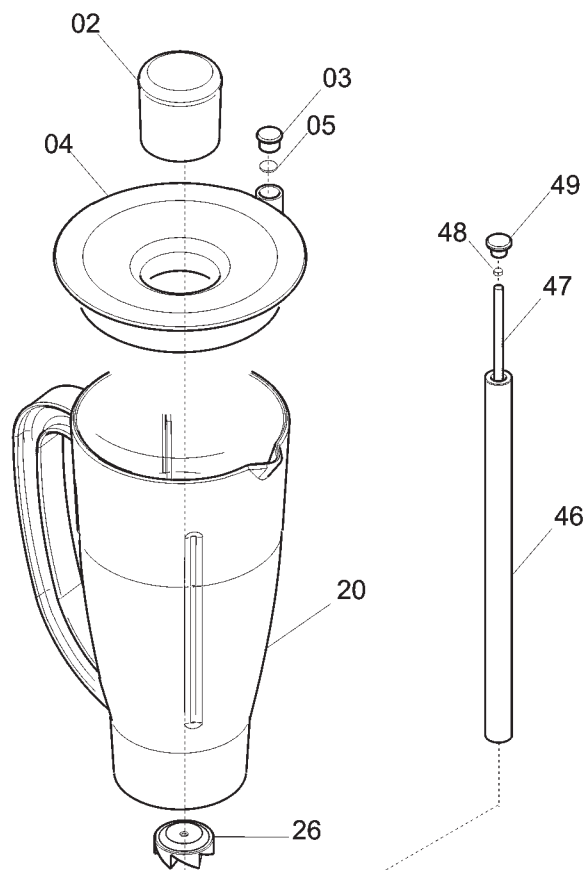

**Bar
Getränkemixer**

Artikel-Nr. 721003
(65255002CE(Dragone CE 230V))

Explosionszeichnung

21A
21B

Nr.
Zeichnung *Zeichnung1/1*

:

Name
Zeichnung *DRAGONE TAV. UNICA*

:

Ref.	Produktname	Artikel-Nr
02	TAPPINO TRASPARENTE FRULL.	IB4050905
03	TAPPINO X MAGNETE COP. DRG	IB4000805
04	COPERCHIO DRG	IB4000820
05	MAGNETE X COPERCHIO DRG	IB5820810
06	DADO SX FERMA COLTELLI RNO	IB2000910
08	RONDELL. INOX D 05 PLL	IB77R05
10	LAME ACCIAIO DRG	IB2680800
100A	SCHEDA FILTRO VV 230V. DRG	IB5940800
100B	SCHEDA FILTRO VV 110/60 DRG	IB5940808
104	INTERRUTTORE	IB5800100
106	MORSETTIERA PA 27 12 POLI	IB5906410
108	PASSACAVO PVC DIAM.7 TRT	IB5890700
110	PRESSACAVO PA 228 PLL	IB5900700
112	MANOPOLA VARIAT.VELOCITA	IB4200700
114A	POTENZ.220/50 DRG VV	IB5940020
114B	POTENZ.110/60 DRG VV	IB5940021
118	FONDO CAMPANA NERO PLL/DRG	IB4000710
12	CUOLA PORTACOLTELLI Y04 DRG	IB2000801
122	PIEDINO GOMMA	IB4306400
124A	CAVO ALIMENTAZIONE SHUKO	IB5503000
124B	CAVO ALIMENTAZIONE TF	IB5503003
13	ANELLO V-RING VA 8 DRG	IB4104031
14	RON.TELA BAKEL.D.8,2X14X0,5 RNO	IB4290416
20	BICCHIERE LEXAN L.1,5 DRG	IB4050800
21A	ASS.BICCH.COMPL. DRG	IB9865520
21B	ASS.BICCH.BASE CAFFÈ FR DRG	IB9865521