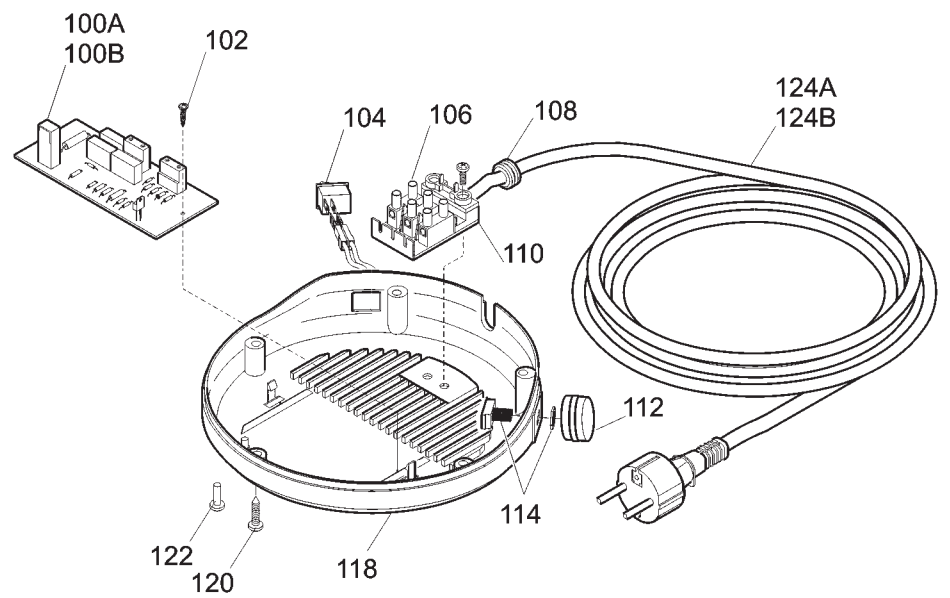

**Bar
Getränkemixer**

Artikel-Nr. 721003
(65255002CE(Dragone CE 230V))

Explosionszeichnung

21A
21B

Nr.
Zeichnung *Zeichnung1/1*

:

Name
Zeichnung *DRAGONE TAV. UNICA*

:

Ref.	Produktname	Artikel-Nr
02	TAPPINO TRASPARENTE FRULL.	IB4050905
03	TAPPINO X MAGNETE COP. DRG	IB4000805
04	COPERCHIO DRG	IB4000820
05	MAGNETE X COPERCHIO DRG	IB5820810
06	DADO SX FERMA COLTELLI RNO	IB2000910
08	RONDELL. INOX D 05 PLL	IB77R05
10	LAME ACCIAIO DRG	IB2680800
100A	SCHEDA FILTRO VV 230V. DRG	IB5940800
100B	SCHEDA FILTRO VV 110/60 DRG	IB5940808
104	INTERRUTTORE	IB5800100
106	MORSETTIERA PA 27 12 POLI	IB5906410
108	PASSACAVO PVC DIAM.7 TRT	IB5890700
110	PRESSACAVO PA 228 PLL	IB5900700
112	MANOPOLA VARIAT.VELOCITA	IB4200700
114A	POTENZ.220/50 DRG VV	IB5940020
114B	POTENZ.110/60 DRG VV	IB5940021
118	FONDO CAMPANA NERO PLL/DRG	IB4000710
12	CUOLA PORTACOLTELLI Y04 DRG	IB2000801
122	PIEDINO GOMMA	IB4306400
124A	CAVO ALIMENTAZIONE SHUKO	IB5503000
124B	CAVO ALIMENTAZIONE TF	IB5503003
13	ANELLO V-RING VA 8 DRG	IB4104031
14	RON.TELA BAKEL.D.8,2X14X0,5 RNO	IB4290416
20	BICCHIERE LEXAN L.1,5 DRG	IB4050800
21A	ASS.BICCH.COMPL. DRG	IB9865520
21B	ASS.BICCH.BASE CAFFÈ FR DRG	IB9865521