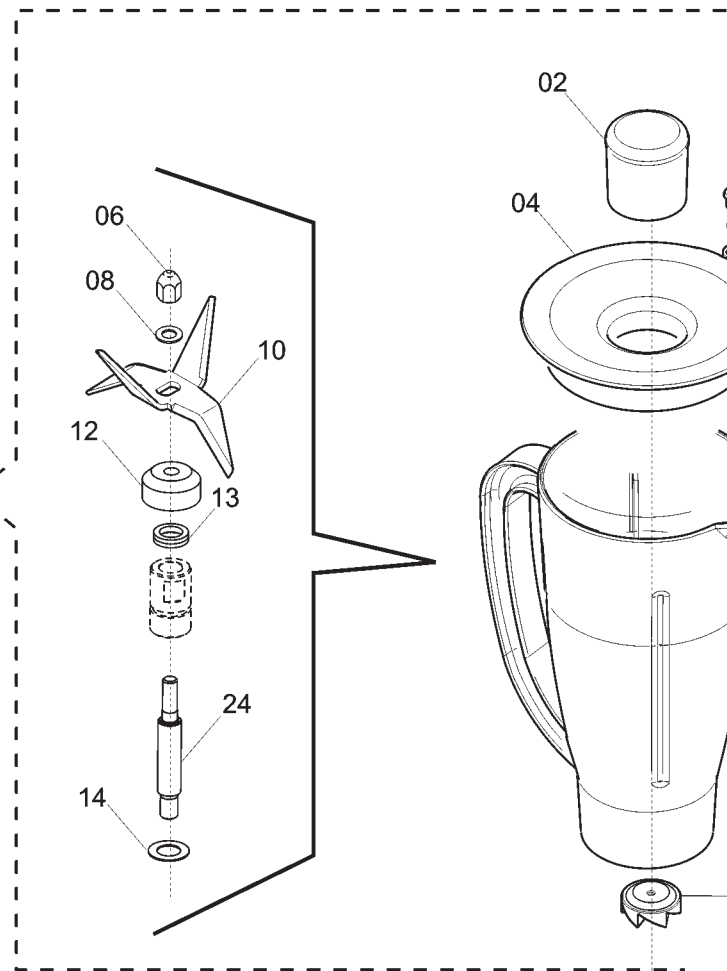

**Bar
Getränkemixer**

Artikel-Nr. 721003
(65255002CE(Dragone CE 230V))

Explosionszeichnung

21A
21B

Nr.
Zeichnung *Zeichnung1/1*

:

Name
Zeichnung *DRAGONE TAV. UNICA*

:

Ref.	Produktname	Artikel-Nr
02	TAPPINO TRASPARENTE FRULL.	IB4050905
03	TAPPINO X MAGNETE COP. DRG	IB4000805
04	COPERCHIO DRG	IB4000820
05	MAGNETE X COPERCHIO DRG	IB5820810
06	DADO SX FERMA COLTELLI RNO	IB2000910
08	RONDELL. INOX D 05 PLL	IB77R05
10	LAME ACCIAIO DRG	IB2680800
100A	SCHEDA FILTRO VV 230V. DRG	IB5940800
100B	SCHEDA FILTRO VV 110/60 DRG	IB5940808
104	INTERRUTTORE	IB5800100
106	MORSETTIERA PA 27 12 POLI	IB5906410
108	PASSACAVO PVC DIAM.7 TRT	IB5890700
110	PRESSACAVO PA 228 PLL	IB5900700
112	MANOPOLA VARIAT.VELOCITA	IB4200700
114A	POTENZ.220/50 DRG VV	IB5940020
114B	POTENZ.110/60 DRG VV	IB5940021
118	FONDO CAMPANA NERO PLL/DRG	IB4000710
12	CUOLA PORTACOLTELLI Y04 DRG	IB2000801
122	PIEDINO GOMMA	IB4306400
124A	CAVO ALIMENTAZIONE SHUKO	IB5503000
124B	CAVO ALIMENTAZIONE TF	IB5503003
13	ANELLO V-RING VA 8 DRG	IB4104031
14	RON.TELA BAKEL.D.8,2X14X0,5 RNO	IB4290416
20	BICCHIERE LEXAN L.1,5 DRG	IB4050800
21A	ASS.BICCH.COMPL. DRG	IB9865520
21B	ASS.BICCH.BASE CAFFÈ FR DRG	IB9865521