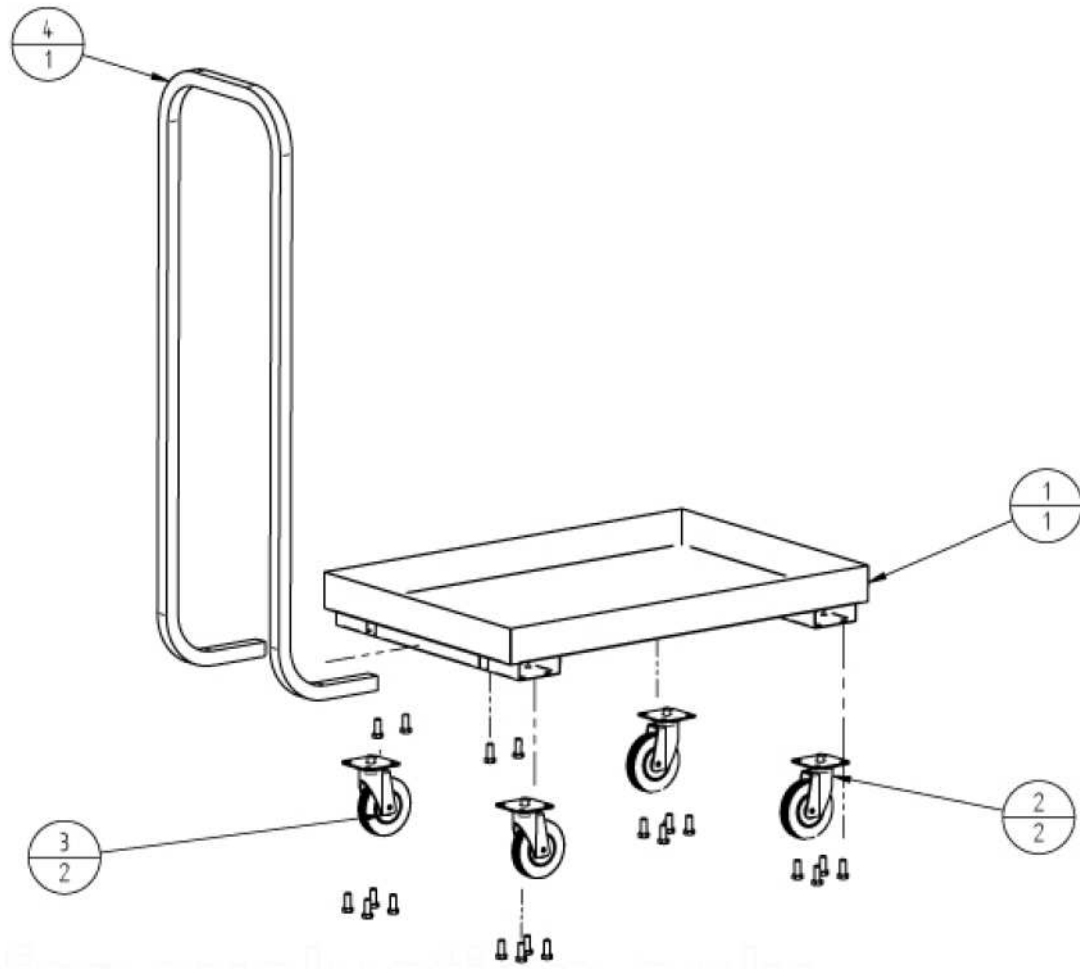

Pos.	Codice	Caratteristiche	Descrizione	Description
Ref.	Code	Features		
1	SL0776		Piano	Surface
2	SL0647		Ruota	Wheel
3	SL0646		Ruota	Wheel
4	SL0927		Maniglia	Handle

Download instructions on www.forcar.com/it