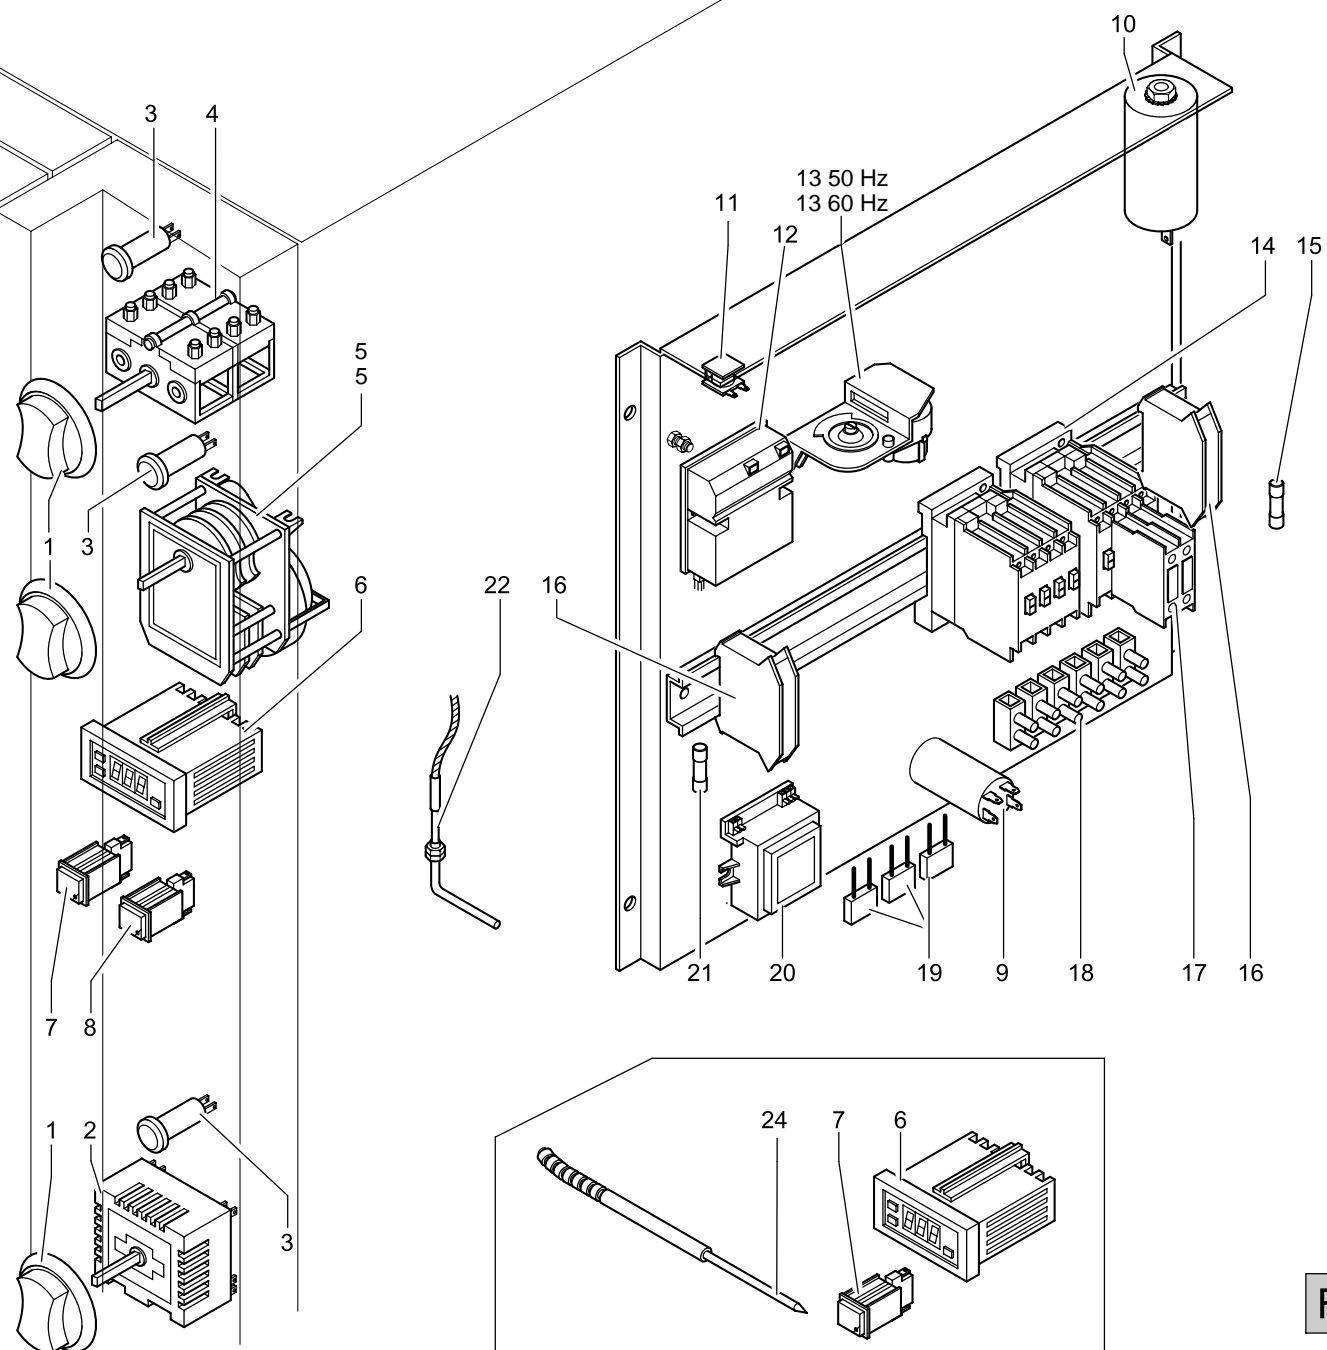

JOKER

FGP 160

TAV. 631

FORNI TAV. 631	1	RTFOC00361	MANOPOLA	BOUTON	KNOB	DREHGRIFF
FORNI TAV. 631	2	RTCU800066	REGOLATORE ENERGIA	REGULATEUR DE ENERGIE	POWER REGULATOR	REGLER ENERGIE
FORNI TAV. 631	3	RTCU900072	LAMP.SP.GIALLA/250V/TBF013.SF6	LAMPE TÉMOIN JAUNE	YELLOW WARNING LAMP	GELBE KONTROLLEUCHTE
FORNI TAV. 631	4	RTFOC00694	COMM.FCV./1 4924915843	COMMUTATEUR	COMMUTATOR	KOMMUTATORGRIFF
FORNI TAV. 631	5	RTFOC00030	TIMER 50HZ	TIMER 50HZ	TIMER 50HZ	TIMER 50HZ
FORNI TAV. 631	5	RTFOC00185	TIMER FCV.D94443/60HZ	TIMER 60HZ	TIMER 60HZ	TIMER 60HZ
FORNI TAV. 631	6	RTFOC00029	TERMOSTATO ELETTRONICO	THERMOSTAT ELECTRONIQUE	THERMOSTAT ELETTRONICO	ELEKTRONIKTERMOSTAT
FORNI TAV. 631	6	RTFOC00029	TERMOSTATO ELETTRONICO	THERMOSTAT ELECTRONIQUE	THERMOSTAT ELETTRONICO	ELEKTRONIKTERMOSTAT
FORNI TAV. 631	7	RTFOC00362	PULSANTE 2VELOC.FCV.BIP.GRIGIO	BOUTON DOUBLE VITESSE	PUSHBUTTON DOPPIA VELOC.	SCHALTER DOPELTE GESCHWINDIGKEIT
FORNI TAV. 631	7	RTFOC00362	PULSANTE 2VELOC.FCV.BIP.GRIGIO	BOUTON DOUBLE VITESSE	PUSHBUTTON DOPPIA VELOC.	SCHALTER DOPELTE GESCHWINDIGKEIT
FORNI TAV. 631	8	RTFOC00387	PULSANTE LUCE DOMINO GRIGIO	BOUTON LUMIÈRE DU FOUR	PUSHBUTTON LIGHT OVEN	SCHALTER LICHT HERD
FORNI TAV. 631	9	RTFOC00309	A/DISTURBO FGC060 411105082	ANTI-PERTURBATION	ANTIJAMMING FILTER	FILTER A/STÖRUNG
FORNI TAV. 631	10	RTFOC00053	CONDENSATORE FCV 16152220MF450	CONDENSATEUR	CONDENS. MOTOR	CONDENS. MOTOR
FORNI TAV. 631	11	RTFOC00046	RONZATORE FCV.E27778010200	SONNETTE	ALLARM	SUMMER
FORNI TAV. 631	12	RTBF800129	ACC.E.GBR SCARICO BK50026-00	ALLUMAGE ÉLECTRONIQUE	ELECTRONIC LIGHTING	ELEKTRONISCHE BELEUCHTUNG
FORNI TAV. 631	13	RTFOC00042	CICLATORE FCV.D9400/50HZ	IMPULSION DONNEURS 50 HZ	IMPULSE GIVER 50 HZ	IMPULSGEBER 50 HZ
FORNI TAV. 631	13	RTFOC00184	CICLATORE FCV.D9400/60HZ	IMPULSION DONNEURS 60 HZ	IMPULSE GIVER 60 HZ	IMPULSGEBER 60 HZ
FORNI TAV. 631	14	RTFOC00465	RELAIS FCV.3TF3000-0AL2	RELAIS	RELAY	RELAIS
FORNI TAV. 631	15	RTFOC00284	FUSIBILE 6,3 A	FUSIBLE 6,3 A	FUSIBLE 6,3 A	SICHERUNG 6,3 A
FORNI TAV. 631	16	RTFOC00048	P/FUSIBILE+PIAS.FCV.VL04+VS0PT	PORTE-FUSIBLES	FUSE HOLDER	SICHERUNGSHALTER
FORNI TAV. 631	16	RTFOC00048	P/FUSIBILE+PIAS.FCV.VL04+VS0PT	PORTE-FUSIBLES	FUSE HOLDER	SICHERUNGSHALTER
FORNI TAV. 631	17	RTFOC00469	CONTATTI A.FCV.3TX4001-2A	AUXILIARIE CONTACT	AUXILIARY CONTACT	HILFSANSCHLÜSSE
FORNI TAV. 631	18	RTBF900045	MORSETTIERA C4EF+SIMB/1-6	GROUPE DE CONNECTION 6 POLES	TERMINAL BLOCK 6 POLES	KLEMMBRETT 6 POLIG
FORNI TAV. 631	19	RTFOC00023	A/DISTURBO FCV.F43LN3100ZF00K	ANTI-PERTURBATION	ANTIJAMMING FILTER	FILTER A/STÖRUNG
FORNI TAV. 631	20	RTFOC00039	TRASF.FCV.220/12V ECTSFB000	TRANSFORMATEUR	TRASFORMATOR	TRASFORMATOR
FORNI TAV. 631	21	RTFOC00047	FUSIBILE DA 100 MA.	FUSIBLE DA 100 MA.	FUSIBLE DA 100 MA.	SICHERUNG 100 MA.
FORNI TAV. 631	22	RTFOC00321	T/COPPIA 52 FCV.MBM00001	THERMOCOUPLE	THERMOELEMENT	THERMOELEMENT
FORNI TAV. 631	23	RTFOC00483	T.L.FCV/1T350 5510562800	THERMOSTAT LIMITATEUR	THERMOSTAT LIMIT. OVEN	LIMIT THERMOSTAT
FORNI TAV. 631	24	RTFOC00464	SONDA C/CM.42 FCVM MBM00007	SONDE	PROBE	SONDE