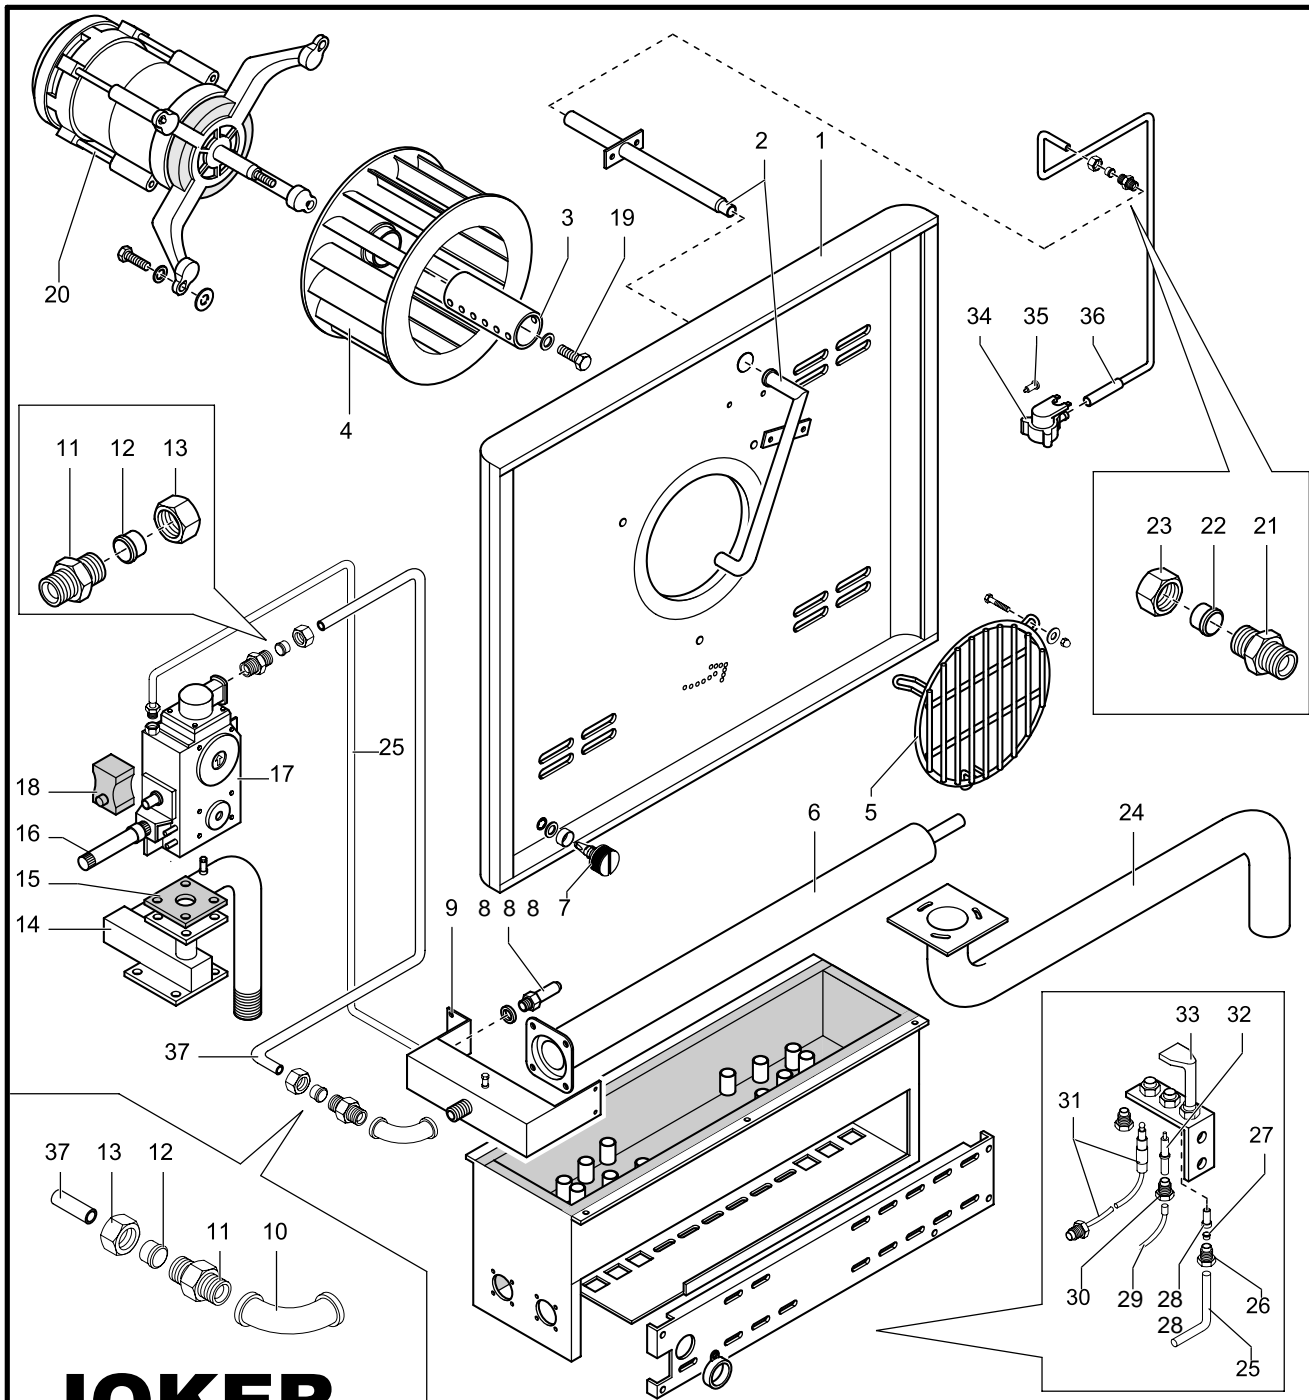

VERS. PAST

VERS. GN 2/1

FGP 160

**JOKER**

TAV. 630

FORNI TAV. 630	1	PAFOC00342	CONV.ARIA FGC200	CONVOYEUR AIR	AIR CONVEYOR	LUFTFÖRDERER
FORNI TAV. 630	2	RTFOC00313	TU.UMIDIFICATORE FEC200	HUMIDIFICATEUR	HUMIDIFIER	BEFEUCHTER
FORNI TAV. 630	3	RTFOC00156	NEBULIZZATORE FGC200	NÉBULISATEUR	DISTRIBUTOR	ZERSTÄUBER
FORNI TAV. 630	4	RTFOC00314	GIRANTE VENT.FEC200 D.350	MOBILE 50HZ	IMPELLER 50HZ	LAUFRAD 50HZ
FORNI TAV. 630	5	RTFOC00323	GRIGLIA PROT.VENT.FCV20G.INOX	GRILLE DE PROTECTION	GRILL IMPELLER PROTECTION	SCHUTZGITTERSCHORNSTEIN
FORNI TAV. 630	6	RTFOC00332	BRUC.FGC200 103189310	BRÛLEUR CHAMBRE DE COMBUSTION	BURNER CHAMBER	BRENNER KAMMER
FORNI TAV. 630	7	RTFOC00334	AT.RAPIDO K1610/TA16/C16X	ATTAQUE RAPIDE	CONNECTION	SCHNELLANSCHLUSS
FORNI TAV. 630	8	RTCP800062	INIET.1/4"D.3.25 K	MÉTHANE INJECTEUR G20 Ø 3,25K	METHANE INJECTOR G20 Ø 3,25K	METHANGAS-EINSPRI. Ø3,25K
FORNI TAV. 630	8	RTBF800333	INIET.1/4"D.2.00 L	INJECTEURGPL 29-37MBAR 200L	INJECTORGPL 29-37MBAR 200L	EINSPRITZERGPL 29-37MBAR 200L
FORNI TAV. 630	8	RTFOC00388	INIET.1/4"D.1.65/3.00 W	INJECTEURGPL 50MBAR 165÷300W	INJECTORGPL 50MBAR 165÷300W	EINSPRITZERGPL 50MBAR 165÷300W
FORNI TAV. 630	9	RTFOC00326	AS.SUP.INIET.F.FGC200 ZINC.	SUPPORT INJECTEUR	SUPPORT INJECTOR	HALTERUNG EINSPRITZER
FORNI TAV. 630	10	RTCP900034	GOMITO FE.MF.1/2"ZINC.	COURBE M-FG 1/2"	ELBOW M-FG 1/2"	KNIESTÜCK 1/2"
FORNI TAV. 630	11	RTCP900087	NIPLES CP OT/M/1/2"XM20/D.14	NIPLES 1/2" X M20	NIPLES 1/2" X M20	NIPPEL 1/2" X M20
FORNI TAV. 630	11	RTCP900087	NIPLES CP OT/M/1/2"XM20/D.14	NIPLES 1/2" X M20	NIPLES 1/2" X M20	NIPPEL 1/2" X M20
FORNI TAV. 630	12	RTCP900088	BICONO D.14 CP	BICONE	DOUBLE CONE	DOPPELKONUS
FORNI TAV. 630	12	RTCP900088	BICONO D.14 CP	BICONE	DOUBLE CONE	DOPPELKONUS
FORNI TAV. 630	13	RTCP900089	CALOTTA OT.D.14 CP	ECROU	NUT	MUTTER
FORNI TAV. 630	13	RTCP900089	CALOTTA OT.D.14 CP	ECROU	NUT	MUTTER
FORNI TAV. 630	14	RTFOC00603	AS.RAMPA FGC200 ZINC.	RAMPE	RAMP	RAMPE
FORNI TAV. 630	15	RTFOC00100	GUARNIZ.AS.RAMPA FGC060	GARNITURE RAMPE DU GAZ	GASKET RAMP GAS	DICHTUNG RAMPE GAS
FORNI TAV. 630	16	RTFOC00391	PROLUNGA VALV.TURCHESE 1529770	RALLONGE VALVE	VALVE EXTENSION	VERLÄNGERUNG VENTIL
FORNI TAV. 630	17	RTFOC00095	VALVOLA GAS	VALVE GAS	VALVE GAS	VENTIL GAS
FORNI TAV. 630	18	RTFOC00188	*MAGNETE+CAVI V.FGC060 0006245	MAGNETO	MAGNET	MAGNET
FORNI TAV. 630	19	RTFOC00118	V.FIS.GIRANTE FCV.M8X31,5/SX	VITE FISSAGGIO GIRANTE	FIXINGSCREW IMPELLER	BEFESATIGUNGSSCHRAUBE LAUFRAD
FORNI TAV. 630	20	RTFOC00066	MOTORE VENT.FEC100 M8035E31761	MOTEUR	MOTOR	MOTOR
FORNI TAV. 630	24	RTFOC00622	RAMPA SC.COND.FGC200/1	RAMPE DE DÉCHARGEMENT CONDENSE	RAMP CONDENSE	RAMPE DUNSTABZUG
FORNI TAV. 630	25	RTFOC00330	TU.PILOTA BRUC.FGC200	TUBE VEILLEUSE BRÛLEUR	BURNER PILOT PIPE	ROHR PILOTBRENNER
FORNI TAV. 630	25	RTFOC00330	TU.PILOTA BRUC.FGC200	TUBE VEILLEUSE BRÛLEUR	BURNER PILOT PIPE	ROHR PILOTBRENNER
FORNI TAV. 630	26	RTCU800182	CALOTTA AC.D.6 G4SF SIT0958047	CALOTTE D.6	CAP D.6	MUTTER D.6
FORNI TAV. 630	27	RTCU800183	BICONO D.6 G4SF SIT0957010	BICONE D.6	DOUBLE CONE D.6	DOPPELKONUS D.6
FORNI TAV. 630	28	RTCP800041	INIET.PIL.D.019 G100 0977092	INJECTEUR VEILLEUSE Ø 0,19 POUR GPL	INJECTOR PILOT Ø 0,19 FOR LPG	FLÜSSIGGASEINSPRITZER Ø 0,19
FORNI TAV. 630	28	RTCP800040	INIET.PIL.D.036 G100 0977091	INJECTEUR POUR VEILLEUSE Ø 0,36	PILOT INJECTOR Ø 0,36	PILOTBRENNEREINSPRITZER Ø 0,36
FORNI TAV. 630	29	RTCU700005	CAVO ACC.F.FCV/140(B+C)	CABLE D'ALLUMAGE	CABLE FOR PIEZO LIGHTING	KABEL ANZ ÜNDER
FORNI TAV. 630	30	RTCU900215	RACCORDO CAND.PIL.ST.0974037	RACCORD BOUGIE D'ALLUMAGE	UNION SPARK PLUG	ANSCHLUSS ZÜNDKERZE
FORNI TAV. 630	32	RTCP800033	CAND.ROT.G100 CAST0772183	BOUGIE OXIDE RONDO	SPARK PLUG	ZÜNDKERZE
FORNI TAV. 630	33	RTCP800034	CORPO PIL.G100 SIT0140026	VEILLEUSE	PILOT BODY	PILOTBRENNER
FORNI TAV. 630	34	RTFOC00022	ELETTRIVALVOLA	SOUPAPE	ELECTRIC VALVE	ELEKTROVENTIL
FORNI TAV. 630	35	RTFOC00120	REGOLAT.E/VALV.FCV.ROSSO/0,25	REGULATEUR DE PORTÉE	FLOWREGULATOR	DURCHSTRÖMUNGSREGLER
FORNI TAV. 630	36	RTFOC00310	TU.AL.ACQ.UMIDIF.FEC200	TUBE HUMIDIFICATEUR	PIPE HUMIDIFIER	ROHR BEFEUCHTER
FORNI TAV. 630	37	RTFOC00331	TU.AL.BRUC.FGC200	TUYAU D'ALIMENTATION DU BRÛLEUR	BURNER CHAMBER PIPE	ROHR KAMMER
FORNI TAV. 630	37	RTFOC00331	TU.AL.BRUC.FGC200	TUYAU D'ALIMENTATION DU BRÛLEUR	BURNER CHAMBER PIPE	ROHR KAMMER