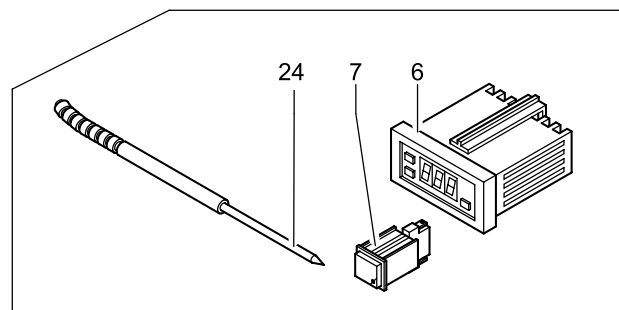

JOKER

FGP 160

TAV. 631

FORNI TAV. 631	1	RTFOC00361	MANOPOLA	BOUTON	KNOB	DREHGRIFF
FORNI TAV. 631	2	RTCU800066	REGOLATORE ENERGIA	REGULATEUR DE ENERGIE	POWER REGULATOR	REGLER ENERGIE
FORNI TAV. 631	3	RTCU900072	LAMP.SP.GIALLA/250V/TBF013.SF6	LAMPE TÉMOIN JAUNE	YELLOW WARNING LAMP	GELBE KONTROLLEUCHTE
FORNI TAV. 631	4	RTFOC00694	COMM.FCV./1 4924915843	COMMUTATEUR	COMMUTATOR	KOMMUTATORGRIFF
FORNI TAV. 631	5	RTFOC00030	TIMER 50HZ	TIMER 50HZ	TIMER 50HZ	TIMER 50HZ
FORNI TAV. 631	5	RTFOC00185	TIMER FCV.D94443/60HZ	TIMER 60HZ	TIMER 60HZ	TIMER 60HZ
FORNI TAV. 631	6	RTFOC00029	TERMOSTATO ELETTRONICO	THERMOSTAT ELECTRONIQUE	THERMOSTAT ELETTRONICO	ELEKTRONIKTERMOSTAT
FORNI TAV. 631	6	RTFOC00029	TERMOSTATO ELETTRONICO	THERMOSTAT ELECTRONIQUE	THERMOSTAT ELETTRONICO	ELEKTRONIKTERMOSTAT
FORNI TAV. 631	7	RTFOC00362	PULSANTE 2VELOC.FCV.BIP.GRIGIO	BOUTON DOUBLE VITESSE	PUSHBUTTON DOPPIA VELOC.	SCHALTER DOPELTE GESCHWINDIGKEIT
FORNI TAV. 631	7	RTFOC00362	PULSANTE 2VELOC.FCV.BIP.GRIGIO	BOUTON DOUBLE VITESSE	PUSHBUTTON DOPPIA VELOC.	SCHALTER DOPELTE GESCHWINDIGKEIT
FORNI TAV. 631	8	RTFOC00387	PULSANTE LUCE DOMINO GRIGIO	BOUTON LUMIÈRE DU FOUR	PUSHBUTTON LIGHT OVEN	SCHALTER LICHT HERD
FORNI TAV. 631	9	RTFOC00309	A/DISTURBO FGC060 411105082	ANTI-PERTURBATION	ANTIJAMMING FILTER	FILTER A/STÖRUNG
FORNI TAV. 631	10	RTFOC00053	CONDENSATORE FCV 16152220MF450	CONDENSATEUR	CONDENS. MOTOR	CONDENS. MOTOR
FORNI TAV. 631	11	RTFOC00046	RONZATORE FCV.E27778010200	SONNETTE	ALLARM	SUMMER
FORNI TAV. 631	12	RTBF800129	ACC.E.GBR SCARICO BK50026-00	ALLUMAGE ÉLECTRONIQUE	ELECTRONIC LIGHTING	ELEKTRONISCHE BELEUCHTUNG
FORNI TAV. 631	13	RTFOC00042	CICLATORE FCV.D9400/50HZ	IMPULSION DONNEURS 50 HZ	IMPULSE GIVER 50 HZ	IMPULSGEBER 50 HZ
FORNI TAV. 631	13	RTFOC00184	CICLATORE FCV.D9400/60HZ	IMPULSION DONNEURS 60 HZ	IMPULSE GIVER 60 HZ	IMPULSGEBER 60 HZ
FORNI TAV. 631	14	RTFOC00465	RELAIS FCV.3TF3000-0AL2	RELAIS	RELAY	RELAIS
FORNI TAV. 631	15	RTFOC00284	FUSIBILE 6,3 A	FUSIBLE 6,3 A	FUSIBLE 6,3 A	SICHERUNG 6,3 A
FORNI TAV. 631	16	RTFOC00048	P/FUSIBILE+PIAS.FCV.VL04+VS0PT	PORTE-FUSIBLES	FUSE HOLDER	SICHERUNGSHALTER
FORNI TAV. 631	16	RTFOC00048	P/FUSIBILE+PIAS.FCV.VL04+VS0PT	PORTE-FUSIBLES	FUSE HOLDER	SICHERUNGSHALTER
FORNI TAV. 631	17	RTFOC00469	CONTATTI A.FCV.3TX4001-2A	AUXILIARIE CONTACT	AUXILIARY CONTACT	HILFSANSCHLÜSSE
FORNI TAV. 631	18	RTBF900045	MORSETTIERA C4EF+SIMB/1-6	GROUPE DE CONNECTION 6 POLES	TERMINAL BLOCK 6 POLES	KLEMMBRETT 6 POLIG
FORNI TAV. 631	19	RTFOC00023	A/DISTURBO FCV.F43LN3100ZF00K	ANTI-PERTURBATION	ANTIJAMMING FILTER	FILTER A/STÖRUNG
FORNI TAV. 631	20	RTFOC00039	TRASF.FCV.220/12V ECTSFB000	TRANSFORMATEUR	TRASFORMATOR	TRASFORMATOR
FORNI TAV. 631	21	RTFOC00047	FUSIBILE DA 100 MA.	FUSIBLE DA 100 MA.	FUSIBLE DA 100 MA.	SICHERUNG 100 MA.
FORNI TAV. 631	22	RTFOC00321	T/COPPIA 52 FCV.MBM00001	THERMOCOUPLE	THERMOELEMENT	THERMOELEMENT
FORNI TAV. 631	23	RTFOC00483	T.L.FCV/1T350 5510562800	THERMOSTAT LIMITATEUR	THERMOSTAT LIMIT. OVEN	LIMIT THERMOSTAT
FORNI TAV. 631	24	RTFOC00464	SONDA C/CM.42 FCVM MBM00007	SONDE	PROBE	SONDE