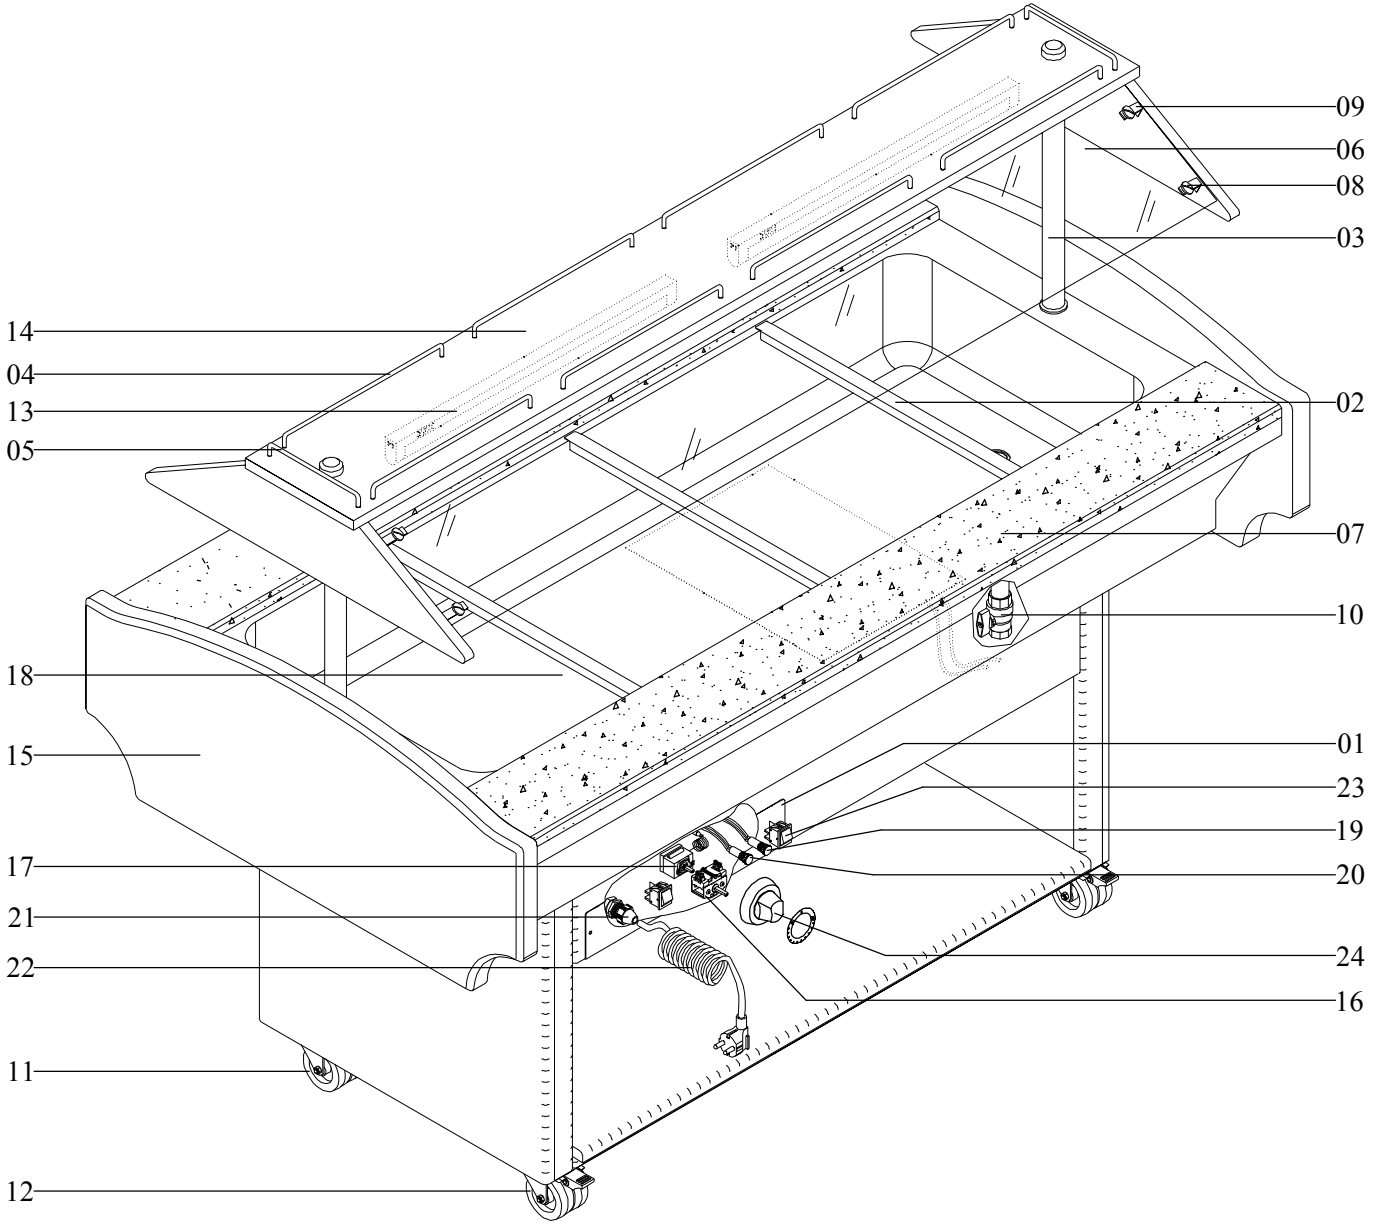

## Kühlung Büfett-Insel

Artikel-Nr.  
70651147 (SHBM4C)

---

### Explosionszeichnung / Ersatzteile

---

Bitte bei Ersatzteilbestellung immer Artikelnummer und Seriennummer mit angeben!

Ölçek	Adet	Malzeme	MEKANİK MONTAJ		Montaj No	Resim No	Rev. No
						SHBM4000	00
	Ad Soyad	Tarih	İmza	AÇIK BÜFELER SICAK BÜFE SHBM4			
Tasarım	SABRİ AKSEN	20.05.2011					
Çizen	ÜMİT BOĞA	20.05.2011					
Kontrol	CEM H. SARIGÖL	20.05.2011					

	<b>SICAK BÜFE</b>	STOK KOD:	M04AB34
		MODEL:	SHBM4
		TARİH:	20.05.2011

SIRA NO	PRODUCT CODE	DESCRIPTION	PARÇA ADI	ÖLÇÜ/TİP/MODEL	MON. NO
02	R03HC51	Strip	Hazne Ara Çıtası	AISI 304	02
03	R03AZ96	Foot	Açık Büfe Stand Ayağı	AISI 304	03
04	R03AU81	Railing	Üst Korkuluk Uzun	AISI 304	04
05	R03AU82	Railing	Üst Korkuluk Kısa	AISI 304	05
06	A03BA04	Glass	Açık Büfe Camı 4	1425x260x6	06
07	A03CA14	Granite	Açık Büfe Granit 4	1430x160	07
08	A03AA22	Bolt & Nut	Cam Bağlantı Cıvata ve Somunu	AISI 304	08
09	A03AA23	Coupling Piece	Cam Bağlantı Elemanı	AISI 304	09
10	A01KD16	Butterfly Valve	Vana Kelebek 1" PN16		10
11	A01HT73	Castor	Tablalı Döner Çift Tek. Ø75		11
12	A01HT74	Castor (w/ Brake)	Tablalı Döner Frenli Çift Tek. Ø75		12
13	A09LB13	Armature	Bant Armatür 13W	220V	13
14	R03AC33	Stand	Açık Büfe Üst Stand 4 Ceviz	Korkuluklu	14
15	R03AC39	Wooden Panel	Açık Büfe Yan Mobilya Ceviz		15
16	A09AS32	Breaker	Şalter 0-1 Monofaze Boşluklu	220V-16 A	16
17	A09AT21	Thermostat	30-120°C Termostat	220V	17
18	A09BS11	Heating Element	Silikonlu Isıtıcı 800 W	220V Termikli	18
19	A09HK11	Signal Lamp	Kablolu Sinyal Lambası Yeşil	S100Y	19
20	A09HK12	Signal Lamp	Kablolu Sinyal Lambası Sarı	S100S	20
21	A09MA11	Fitting	Rakor Φ11 siyah	PG11	21
22	A09NS21	Cable	Spiral Ç.Kablo Fişli	3x1,5 mm <sup>2</sup>	22
23	A09AS51	On/Off Switch	Işıklı 0-1 Anahtar	Siber	23
24	A01GB38	Knob	Bakalit düğme Servis	Serigraflı	24
25	A09MP40	Holder	Polietilen fiş tutucu parça 40x40x25mm		25
26	A09KL10	Connector	3'lü Klemens KL100		26