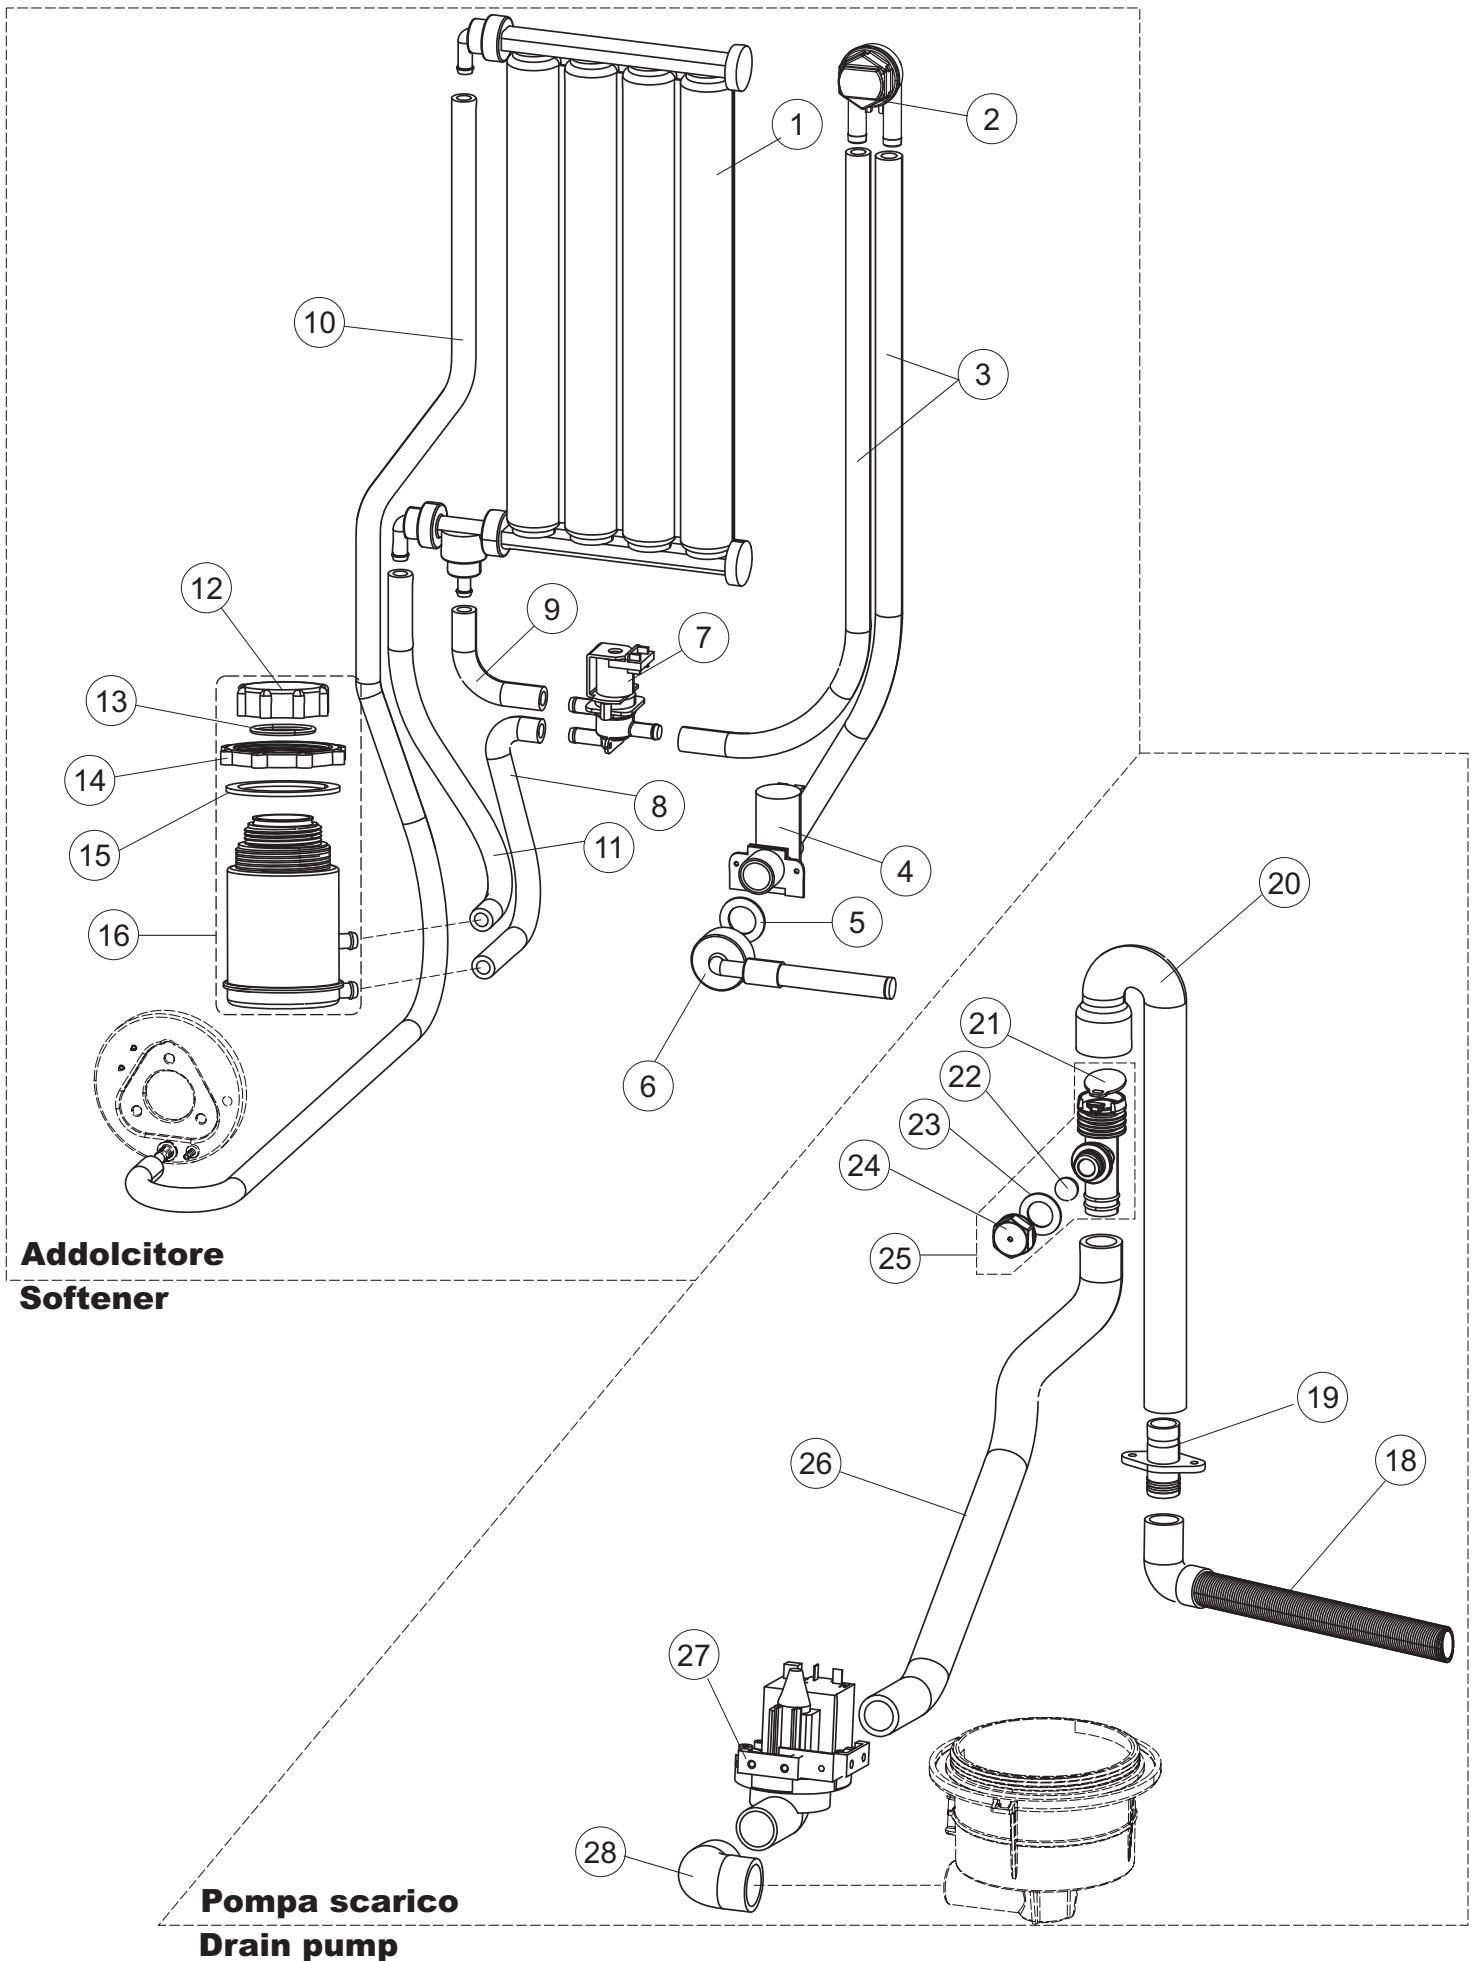

**Addolcitore
Softener**

**Pompa scarico
Drain pump**