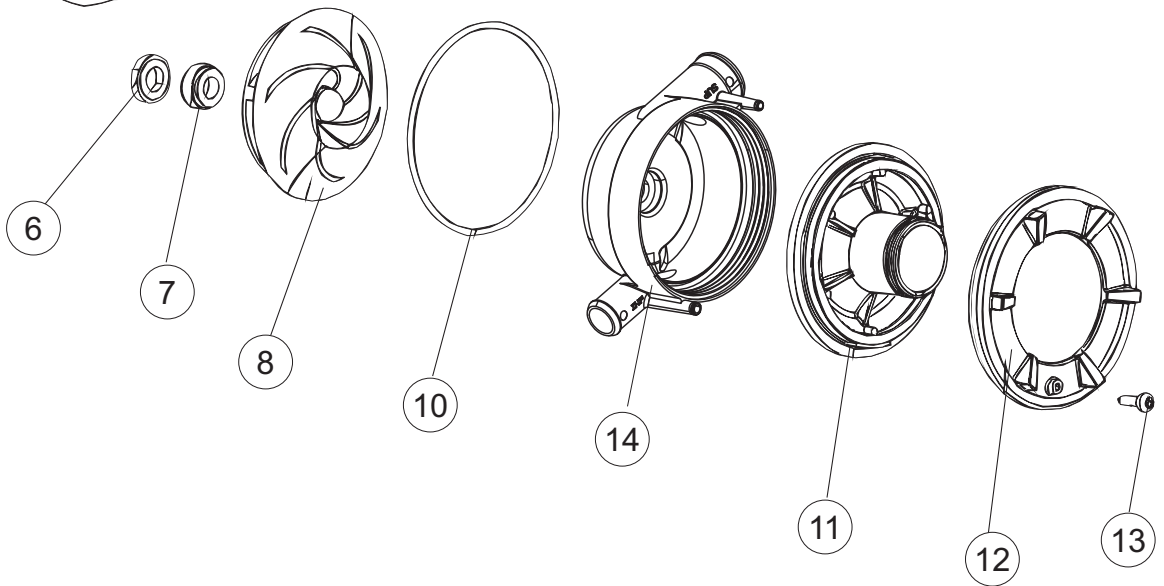

**Pompa scarico
Drain pump**

5

6

Seite	Position	Code	Alter Code	Beschreibung		
1	1	004242		GEHAEUSEDECKEL		
1	2	022159		HINTERPANEEL		
1	3	035113		BEFESTIGT BÜGEL		
1	4	437081	REB437081	DICHTUNG, TÜR - 50/503		
1	5	994012	DWS30	GRUPPO SERRATURA EB/F 22/44		
1	6	417041	REB417041	SCHRAUBENMUTTER, TÜRANSCHLAG		
1	7	307003	REB307003	ANSCHLAG, SCHRAUBENMUTTER FÜR STAB		
1	8	029685		TUER		
1	9	325066	REB325066	PFLOCK, SCHLOSS BETA 246/250		
1	10	311019	REB311019	SCHARNIER, TÜR 45/46/50..		
1	11	325036	REB325036	ZAPFEN, TÜRSCHARNIER 50		
1	12	304021	REB304021	STANGE, TÜRSCHIENE 50/500/453/463/503		
1	13	035112		BEF.WINKEL		
1	14	012338		FRONTPANEEL		
1	15	030195		UNTERSCHUETZ DES FUESSES		
1	16	040123		MONTIERT SOCKEL		
1	17	461019	REB461019	VERSTELLFUSS D30 M8		
1	18	480057	REB480057	GUMMISTÖPSEL D.14		
1	19	459006	REB459006	KABELDURCHGANG, Di9/De16 22		
1	20	459004	REB459004	ROHRDURCHGANG, GUMMI DI.34		
2	1	224004	REB224004	DRUCKSCHALTER - 35/17		
2	2	224029		ARBEITSDRUCKWAECHTER 90-60		
2	3	035031	REB035031	Y-VERBINDUNGSST., DRUCKSCHALTER 760		
2	4	143013	REB143013	SCHLAUCH PVC GRUEN 4X7		
2	5	220011	REB220011	* KLEMMENBRETT, 5-POLIG + ERDUNG FV.122		
2	6	H.374339-2		MASCHINE KABERL HO7RN-F 5X2.5X3.0MT		
2	7	459005	REB459005	KABELKLIPPS, STEAB Art.5024		
2	8	230118		ELEKTRISCHER WIDERSTAND 2100W-230V LA50		
2	9	437086	REB437086	DICHTUNG, TANKWIDERSTAND		
2	10	236047	REB236047	SICHERHEITSTHERMOSTAT		
2	11	236052		THERM.,KONT. BOILER/L.90ø+/-3ø(2611576)		
2	12	456002	REB456002	O-Ring 48x6,2		
2	13	230111		WIDERS.B.4900W/230-400V		
2	14	69870		HEIZUNGSHUETZ DES WARMWASSERBEREITERS		
2	15	69871		SONDENHALTER		
2	16	028105		PLATCHEN		
2	17	231016		TEMPERATURSONDE		
2	18	80871		TUERKONTAKTSCHALTER		
2	19	214114		DURCHSICHTIGER SCHUETZ FUER ELEKTRISCHE ANLAGE DES GESCHIRRSPUELERS		
2	20	121149		SIEB FUER SPUELMITTELPUMPE		
2	21	143194	REB143194	SCHLAUCH 4X6 CRISTAL, DURCHS.		
2	22	143267		FLASCHEN 6X10		
2	23	209038		PERISTALTIK DOSIERUNG REINIGUNGSMITTEL		
2	24	468151	DZR150NT	TANKEINLAUF CPL NM*		
2	25	984007		GRUPPO CAMPANA PRESSOST.LA500		
2	26	437019	REB437019	DICHTUNG, GLOCKE DRUCKSCH. V.M.		
2	27	456020	REB456020	O-Ring 3050 R495		
2	28	468029	REB468029	VERBINDUNGSSTK. TANKEINLAUF		
2	30	026698		MASKE POLYESTERE		
2	31	211013		FLACHKABEL		
2	32	215037		INTERFACCIA MECCANICA M005-0		