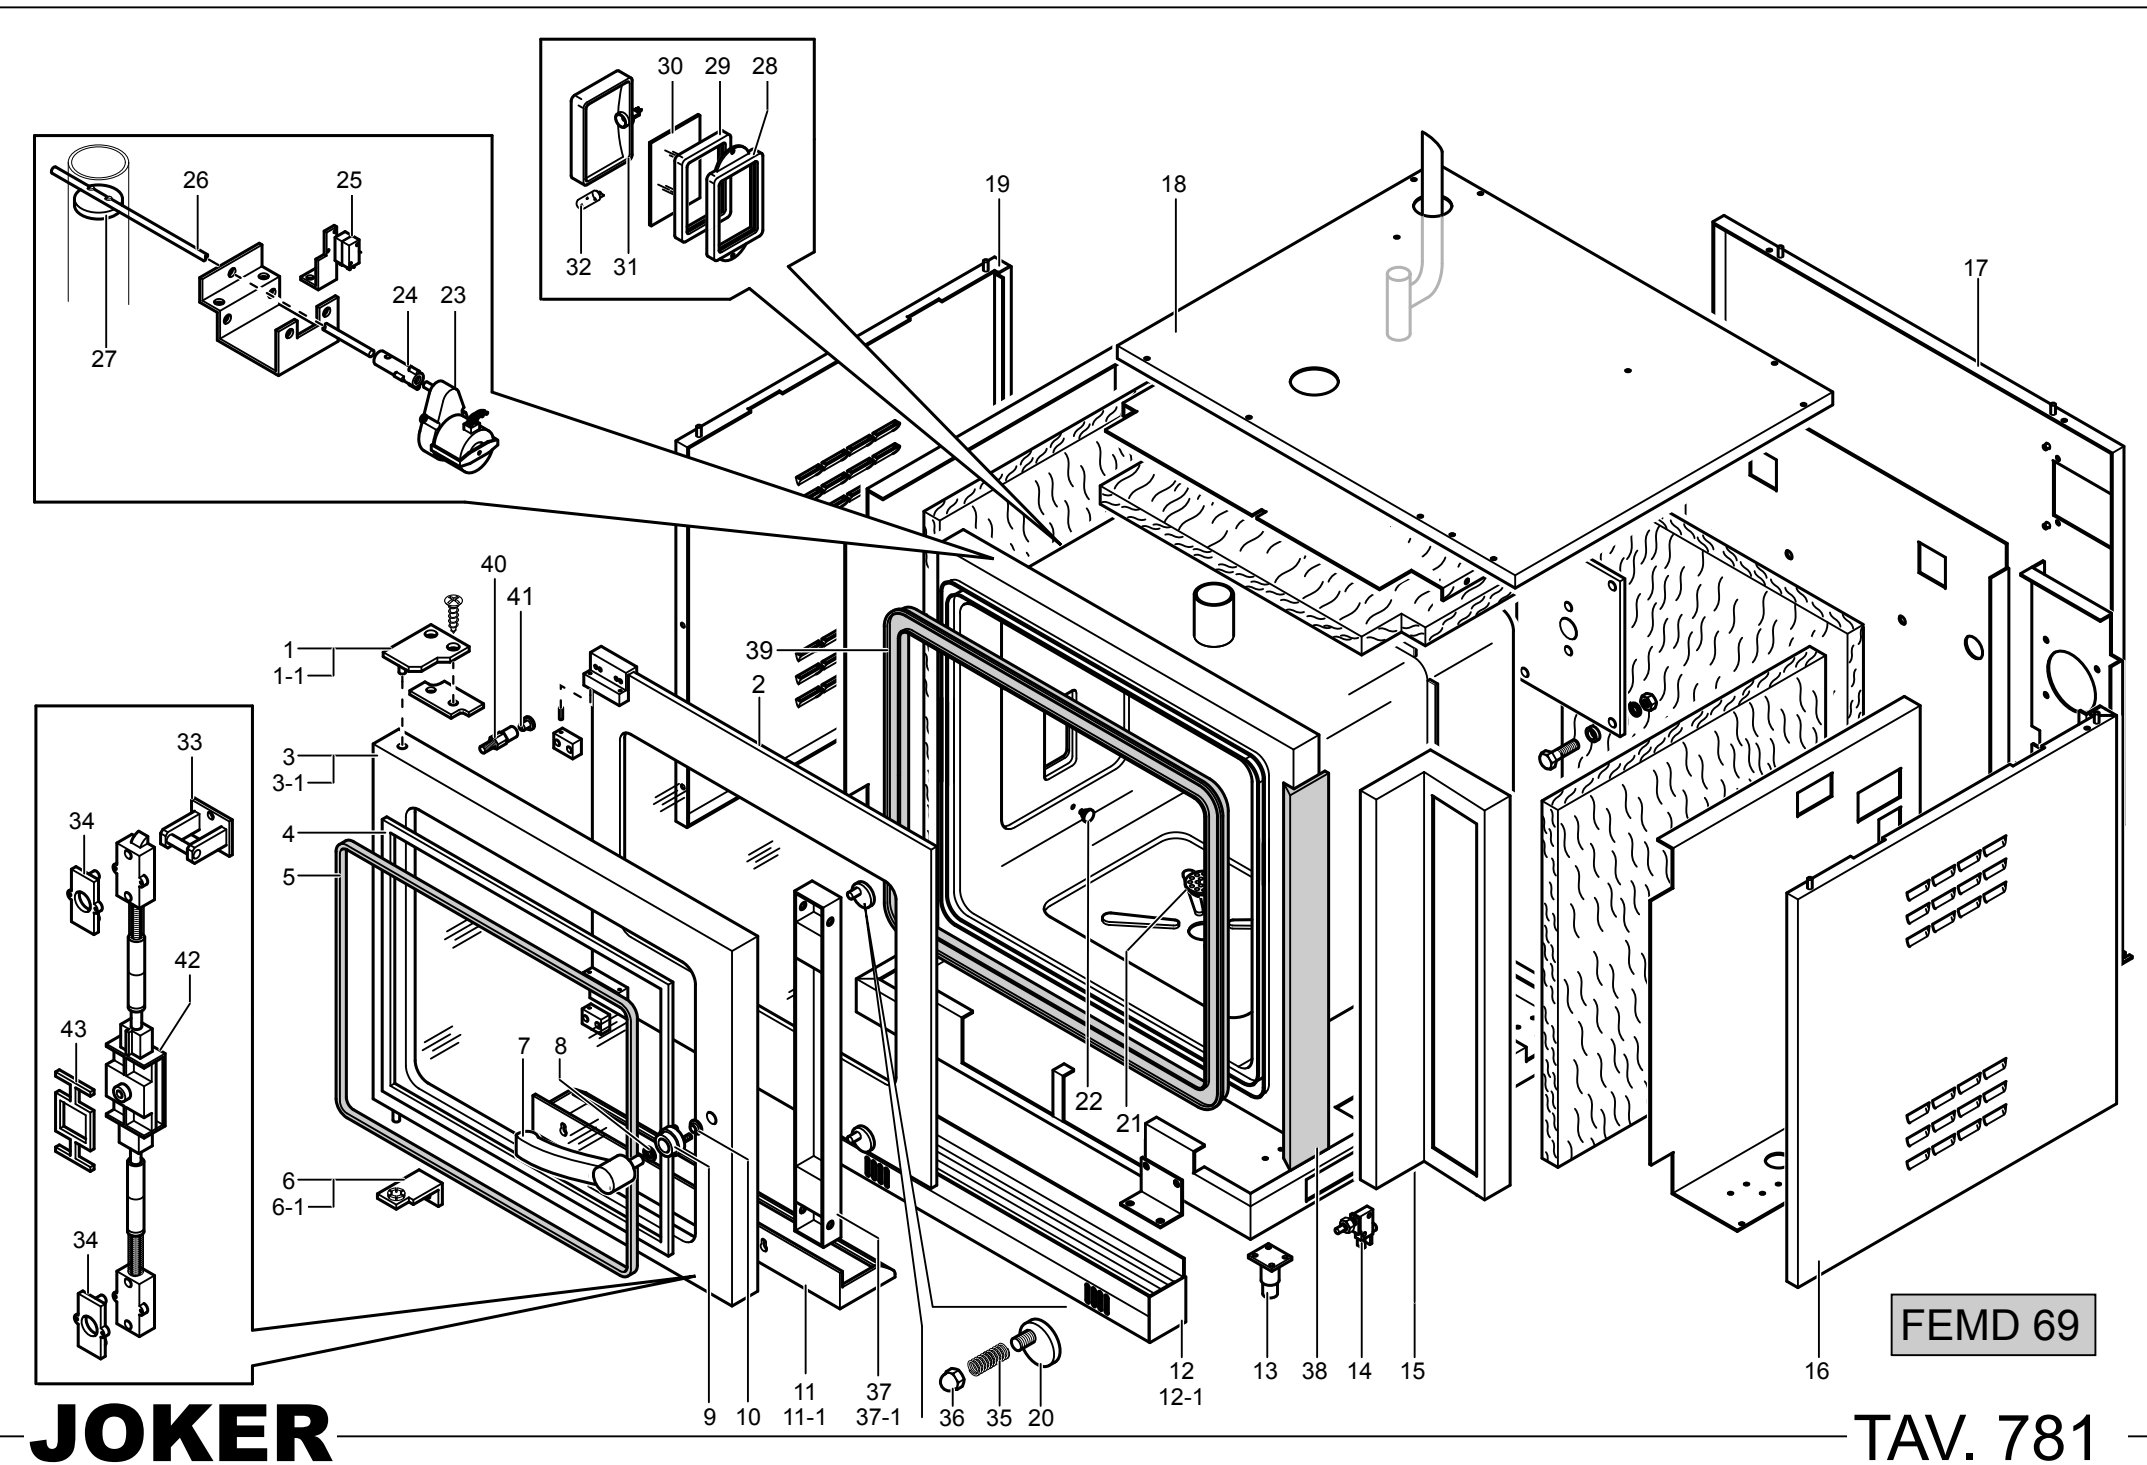

FEMD 69

JOKER

TAV. 781

FORNI TAV. 781	1	GAFOC00030	AS.CERN.SUP.SX P.F.FCV.	CHARNIÈRE SUPÉRIEURE GAUCHE	INGE PIN SUPER.LEFT	TÜRANGEL OBEN LINKS
FORNI TAV. 781	10	RTFOC00337	ANELLO INT.GRADINO MAN.P.F.FCV	ANNEAU INTERIEUR EPAISSEUR	INNER RING	INNENRING
FORNI TAV. 781	11	161598	AS. CASSETTO SX INT. P.F.	GROUPE BASSIN GAUCHE	UNIT DRAWER LEFT	GRUPPE SCHUBLADE LINKE
FORNI TAV. 781	1-1	GAFOC00213	AS.CERN.SUP.DX P.F.FCV	CHARNIÈRE SUPÉRIEURE DROITE	INGE PIN SUP. RIGHT	TÜRANGEL RECHTS
FORNI TAV. 781	11-1	161607	AS. CASSETTO DX INT. P.F.	GROUPE BASSIN DROITE	UNIT DRAWER RIGHT	GRUPPE SCHUBLADE RECHTS
FORNI TAV. 781	12	161131	AS.CASSETTO SX FGC065	BASSIN GAUCHE	TRAY LEFT	SCHUBLADE LINKS
FORNI TAV. 781	12-1	161605	AS.CASSETTO DX FGC065	BASSIN DROITE	TRAY RIGHT	SCHUBLADE RECHTS
FORNI TAV. 781	13	RTFOC00413	PIEDINO+T.OTTAG.FGC065/87,5	PIED	FOOT	FUSS
FORNI TAV. 781	14	RTFOC00711	MICROINT.FCV. RMP UNIPOL.30907	MICRO-INTERRUPTEUR PORTE DU FOUR	MICRO OVEN DOOR	MIKRO OFENTÜR
FORNI TAV. 781	15	GAFOC00208	AS.CRUSCOTTO FEM69/1	PANNEAU DE CONTRÔLE	CONTROL PANEL	STIRNBRETT
FORNI TAV. 781	16	PAFOC00416	FIANCO DX FGC065	CÔTÉ DROITE	RIGHT SIDE	RECHTE SEITE
FORNI TAV. 781	17	PAFOC00690	POSTERIORE INOX FEMD67	ARRIÈRE EXT.	POSTERIOUR EXT.	HINTEN AUSSEN
FORNI TAV. 781	18	161200	AS.COPERCHIO FEC065	COUVERCLE EXT.	COVER EXT.	ABDECKUNG
FORNI TAV. 781	19	PAFOC00418	FIANCO SX FGC065	CÔTÉ GAUCHE	LEFT SIDE	LINKE SEITE
FORNI TAV. 781	2	161509	GR. VETRO INT. SX/DX	GROUPE VERRE INTERIEUR GAUCHE/DROITE	INNER UNIT GLASS LEFT/RIGHT	GRUPPE INNENGLAS RECHTS/LINKE
FORNI TAV. 781	20	161502	AS. GHIERA BLOCCO VETRO	GROUPE BAGUE BLOCAGE VERRE	UNIT LUCKING GLASS NUT	GRUPPE GEFESTIGUNGSMUTTER GLAS
FORNI TAV. 781	21	GAFOC00027	AS.C/FORO CASS.FCV.	COUVRE TROU	PLUG	LOCHABDECKUNGSPROPFFEN
FORNI TAV. 781	22	RTFOC00555	AT.GRIGLIA LAT.F.FCV	ATTAQUE GRILLE LATÉRALE	GRILL CONNECTION SIDE	GRILLAUFCLAGE SEITE
FORNI TAV. 781	23	RTFOC00197	MOTORID.SCA.FEM69 CRU82524421	DÉMARREUR	MOTOR	MOTOR
FORNI TAV. 781	24	RTFOC00192	ALBERO SCA.COND.FEM69	ARBRE	SHAFT	WELLE
FORNI TAV. 781	25	RTFOC00198	MICROINT.SC.COND.FEM69 NR1 K5	MICRO-INTERRUPTEUR	MICROSWITCH	MIKROSCHALTER
FORNI TAV. 781	26	RTFOC00553	ASTA TRAS.SCA.COND.FEM109/1NIC	BARRE TRANSVERSAL	ROD TRANSVERS.	STAB
FORNI TAV. 781	27	PAFOC00680	DISCO INF.SCARICO COND.FEMD100	DISQUE INFÉRIEUR DÉCHARGÉ	DISC INFER. OUTLET	SCHEIBE UNTEN AUSGANG
FORNI TAV. 781	28	RTFOC00382	*CORNICI FIS.VETRO P/LAMP.FCV	CADRE DU PORTELAMPE	MOULDING P/LAMP	UMRAHMUNG P/LAMPE
FORNI TAV. 781	29	161283	GUARNIZIONE P/LAMPADA	GARNITURE DU PORTELAMPE	GASKET P/LAMP	DICHTUNG P/LAMPE
FORNI TAV. 781	3	161155	AS.PORTA F.SX FGC065/1	PORTE DU FOUR GAUCHE	OVEN DOOR LEFT	OFENTÜR LINKS
FORNI TAV. 781	30	RTFOC00201	*VETRO P/LAMPADA FCV.	VERRE DU PORTELAMPE	GLASS P/LAMP	GLAS P/LAMPE
FORNI TAV. 781	31	161281	PORTA LAMPADA	PORTELAMPE	DOOR LAMP	PORTA LAMPE
FORNI TAV. 781	3-1	161613	AS.PORTA F.DX FGC065/1	PORTE DU FOUR DROITE	OVEN DOOR RIGHT	OFENTÜR RECHTS
FORNI TAV. 781	32	161282	LAMPADA	LAMPE	LAMP	LAMPE
FORNI TAV. 781	33	RTFOC00009	GANCIO	CROCHET	HOOK	HAKEN
FORNI TAV. 781	34	RTFOC00005	ZOCCOLO ESTERNO	GODET EXTÉRIEUR	OUTWARD BASE	SOCKEL AUSSEN
FORNI TAV. 781	35	161513	MOLLA FERMO GHIERA	RESSORT DE LA SERRURE DU VIROLE	FERRULE LOCK SPRING	FEDER DES MUTTER-SCHLOSSES
FORNI TAV. 781	36	RTMIN00114	DADO CECO M6	ECROU	NUT	MUTTER
FORNI TAV. 781	37	161580	AS PROTEZ. SERRATURA DX	GROUPE PROTECTION SERRURE DROITE	UNIT RIGHT LOCK PROTECTION	GRUPPE SHUTZSCHLOSS RECHTZ
FORNI TAV. 781	37-1	161150	AS. PROTEZ. SERRATURA SX	GROUPE PROTECTION SERRURE GAUCHE	UNIT LEFT LOCK PROTECTION	GRUPPE SHUTZSCHLOSS LINKE
FORNI TAV. 781	38	161411	GUARNIZIONE CRUSCOTTO	GARNITURE PANNEAU DE CONTRÔLE	CONTROL PANEL GASKET	DICHTUNGSTIRNBRETT
FORNI TAV. 781	39	RTFOC00723	GUARNIZIONE FACCIATA	GARNITURE DEVANTURE	GASKET FACE	DICHTUNG OFENVORDERWAND
FORNI TAV. 781	4	161171	VETRO ESTERNO SX/DX	VERRE EXTER GAUCHE/DROITE	EXTERNAL GASKET LEFT/RIGHT	EXTERNER GLAS RECHTS/LINKE
FORNI TAV. 781	40	161494	DISTANZIALE VETRO	ENTRTOISE VERRE	GLASS SPACER	DISTANZSTÜCK GLAS
FORNI TAV. 781	41	161477	GOMMINO PORTA FORNO	BOUCHON DE LA PORTE	DOOR RUBBER CAP	TÜRGUMMI
FORNI TAV. 781	42	GAFOC00005	SERRATURA	SERRURE	LOCK	SCHLOSS
FORNI TAV. 781	43	RTFOC00057	ZOCCOLO CENTRALE	GODET CENTRAL	CENTRAL BASE	SOCKEL ZENTRAL
FORNI TAV. 781	5	161487	GUARNIZIONE VETRO ESTERNO	GARNITURE VERRE EXTÉR.	EXTERNAL GASKET GLASS	EXTERNER GLASDICHTUNG
FORNI TAV. 781	6	PAFOC00583	CERN.INF.P.F.DX FCV	CHARNIÈRE INFÉRIEUR DROITE PORTE DU FOUR	INGE PIN INF. RIGHT	TÜRANGEL INF. RECHTS
FORNI TAV. 781	6-1	161387	CERN.INF.P.F.SX FCV	CHARNIÈRE INFÉRIEUR GAUCHE PORTE DU FOUR	INGE PIN INFER.LEFT	TÜRANGEL UNTENLINKS
FORNI TAV. 781	7	160912	MANIGLIA P.F.	POIGNÉE	HANDLE	HANDGRIFF
FORNI TAV. 781	8	RTFOC00338	ANELLO EST.MAN.P.F.FCV.	ANNEAU EXT. POIGNÉE PORTE DU FOUR	OUTWARD RING OVEN DOOR HANDLE	HANDGRIFF
FORNI TAV. 781	9	160911	BASETTA MANIGLIA	EPAISSEUR POIGNÉE	HANDLE	HANDGRIFF