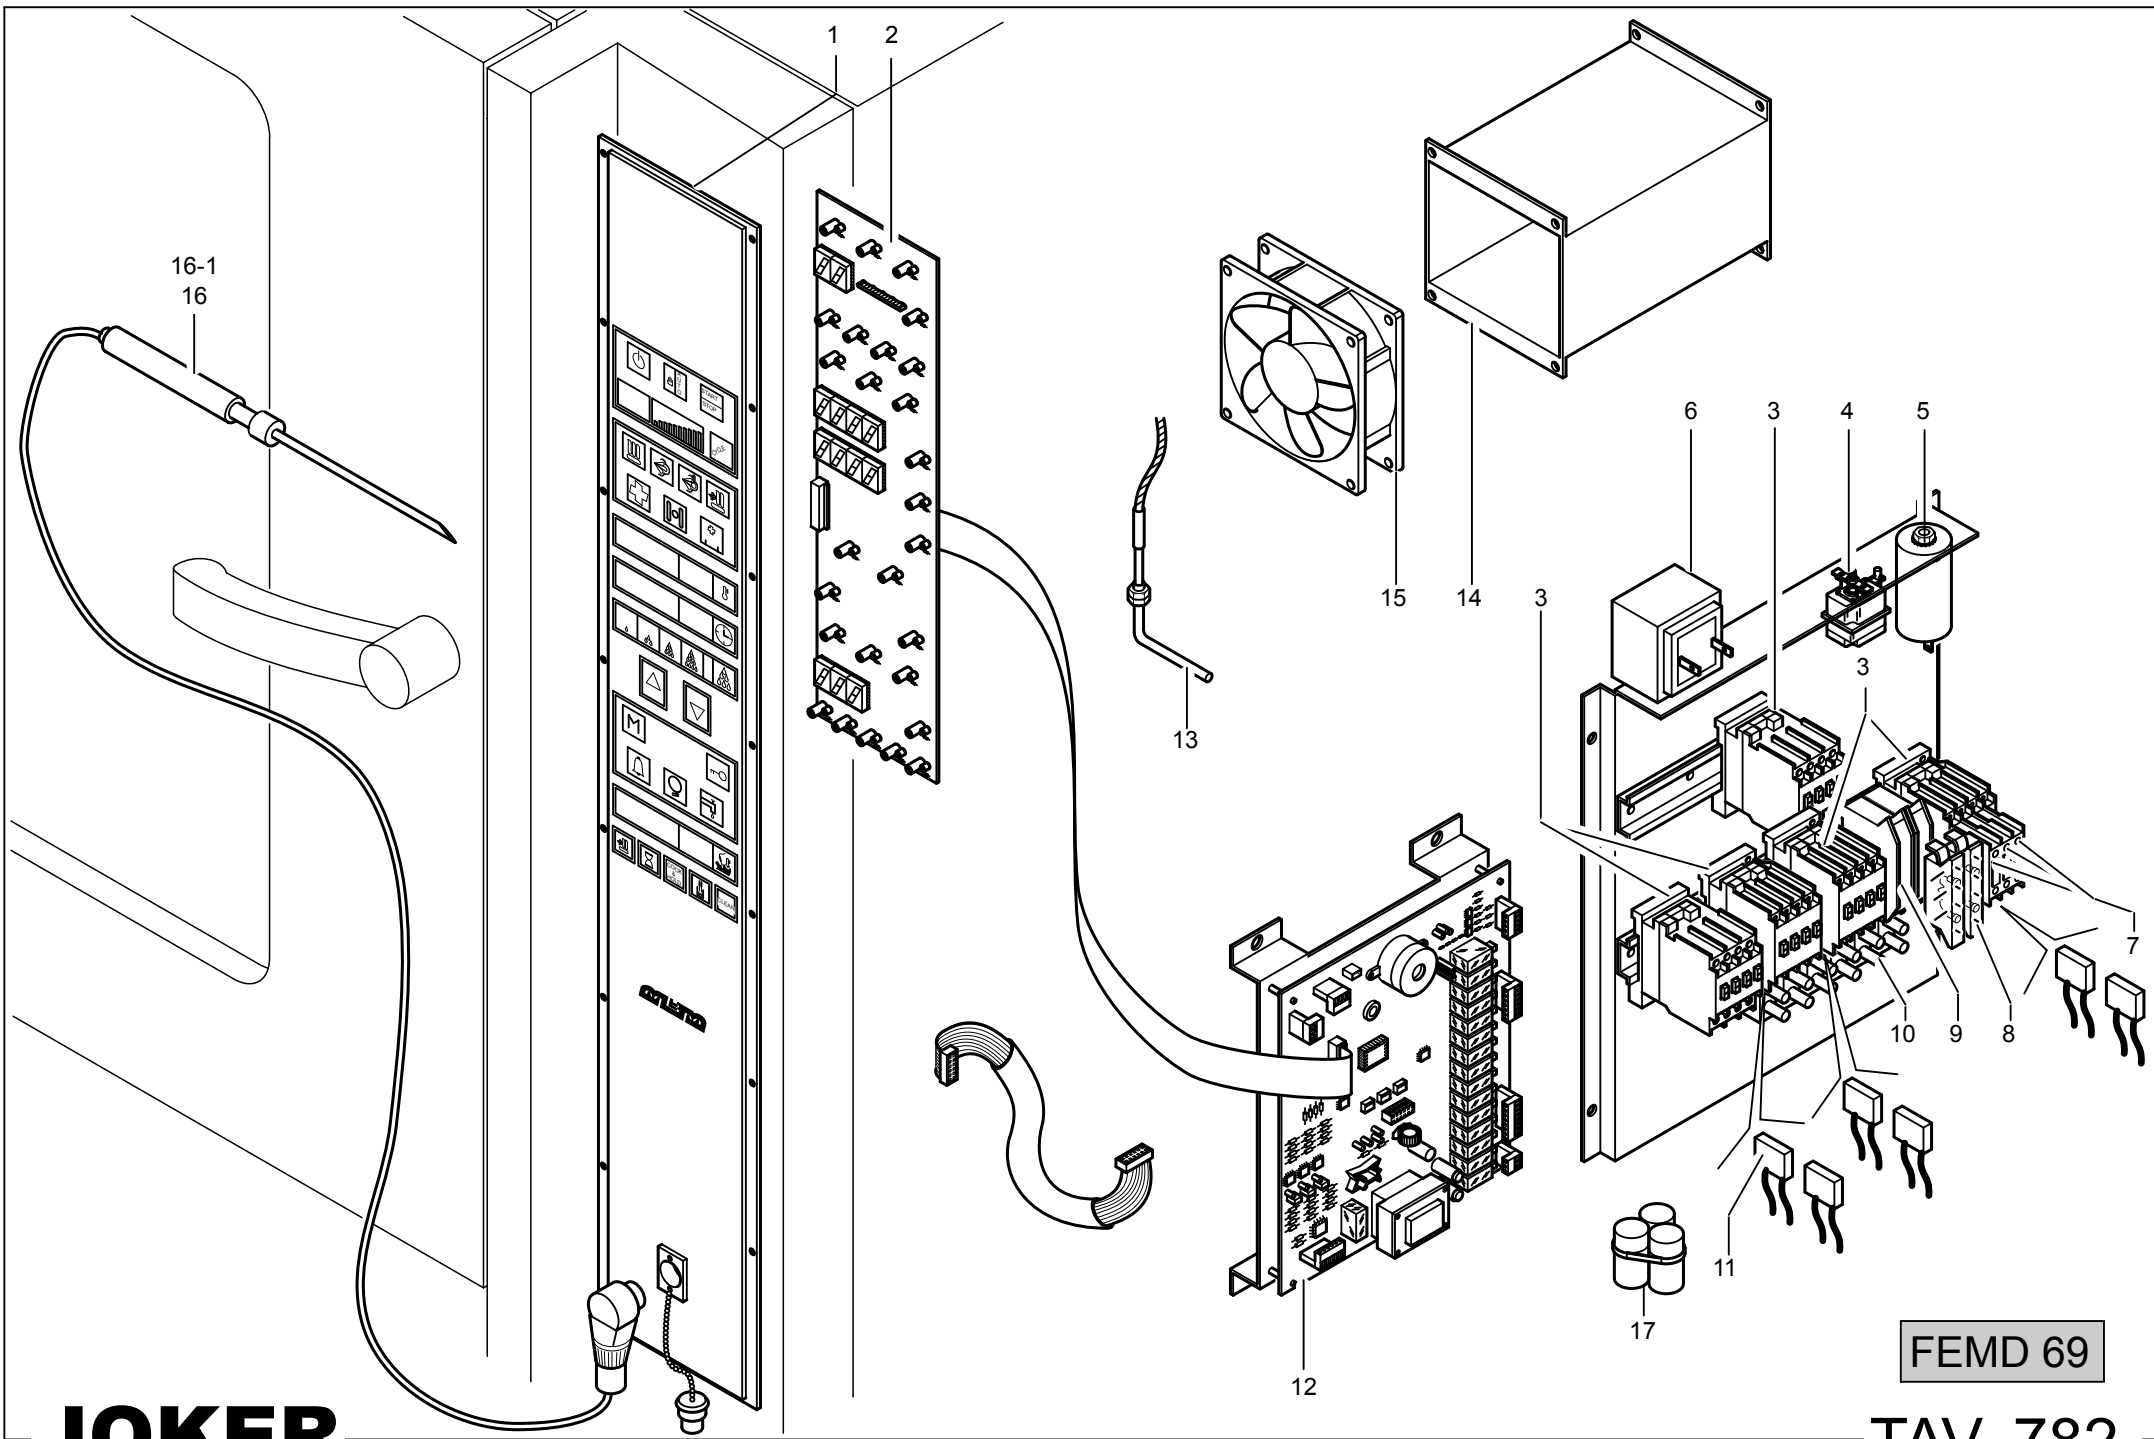

JOKER

FEMD 69

FEMD 67 SC

TAV. 740

FORNI TAV. 740	8	RTFOC00020	CALOTTA UMIDIF.FCV.	ECROU	NUT	MUTTER
FORNI TAV. 740	9	RTCU900018	BICONO D.6 PEL0905	BICONE POUR TUBE Ø 6	BICONE FOR PIPE Ø 6	ZWEIKEGEL Ø 6
FORNI TAV. 740	10	RTFOC00557	INIET.UMIDIF.FCV D.1.5	INJECTEUR HUMIDIFICATEUR	INJECTOR HUMIDIFIER	EINSPRITZER BEFEUCHTER
FORNI TAV. 740	11	RTFOC00473	GIRANTE VENT.6G D.220 P.R. 50HZ	MOBILE 50HZ	IMPELLER 50HZ	LAUFRAD 50HZ
FORNI TAV. 740	12	RTFOC00437	NEBULIZZATORE FGC065	NÉBULISATEUR	DISTRIBUTOR	ZERSTÄUBER
FORNI TAV. 740	1	PAFOC00625	CONV.ARIA FEC065	CONVOYEUR	FAN	VENTILATOR
FORNI TAV. 740	2	RTFOC00408	TU.UMIDIFICATEUR FGC065	HUMIDIFICATEUR	HUMIDIFIER	BEFEUCHTER
FORNI TAV. 740	13	RTFOC00433	RESISTENZA	RESISTANCE	RESISTANCE	WIEDERSTAND
FORNI TAV. 740	14	RTFOC00011	MOTORE	MOTEUR	MOTOR	MOTOR
FORNI TAV. 740	15	RTFOC00626	RACCORDO P/GOMMA FCV 0502001	RACCORD SOUPLE	UNION RUBBER	ANSCHLUSS GUMMI
FORNI TAV. 740	16	GRFOC00274	REGOLATORE DI PRESSIONE + MANOMETRO	REGULATEUR PRESSION + MANOMÈTRE	PRESSURE REGULATOR + MMANOMETER	DRUCKREGLER + SICHERHEITSVENTIL
FORNI TAV. 740	18	RTFOC00120	REGOLATORE DI PORTATA ROSSO 0,25 L/MIN	REGULATEUR DE PORTÉE ROUGE	RED FLOWREGULATOR	ROTE DURCHSTRÖMUNGSREGLER
FORNI TAV. 740	19	RTFOC00749	TU.AL.ACQ.UMIDIF.FGC065	TUYAU HUMIDIFICATEUR	PIPE HUMIDIFIER	ROHR BEFEUCHTER
FORNI TAV. 740	3	RTFOC00334	AT.RAPIDO K1610/TA16/C16X	ATTAQUE RAPIDE	CONNECTION	SCHNELLANSCHLUSS
FORNI TAV. 740	4	RTFOC00174	GRIGLIA PROT.VENT.FCV.INOX	GRILLE DE PROTECTION	GRILL IMPELLER PROTECTION	SCHUTZGITTER SCHORNSTEIN
FORNI TAV. 740	5	RTFOC00613	GRIGLIA LAT.SX FGC065 INOX	GRILLE LATÉRALE GAUCHE	GRILL SIDE LEFT	GRILL SEITE LINKS
FORNI TAV. 740	6	RTFOC00175	GRIGLIA FORNO GN 1/1	GRILLE DU FOUR GN 1/1	GRILL OVEN GN 1/1	GRILL HERD GN 1/1
FORNI TAV. 740	7	RTFOC00612	GRIGLIA LAT.DX FGC065 INOX	GRILLE LATÉRALE DROIT	GRILL SIDE RIGHT	GRILL SEITE RECHTS
FORNI TAV. 740	20	RTFOC00203	ELETTROVALVOLA	SOUPAPE	ELECTRIC VALVE	ELEKTROVENTIL
FORNI TAV. 740	21	RTFOC00726	REGOLATORE DI PORTATA VERDE 0,45 L/MIN	REGULATEUR DE PORTÉE VERTE	GREEN FLOWREGULATOR	GRÜNE DURCHSTRÖMUNGSREGLER
FORNI TAV. 740	22	161508	TUBO GOMMA	TUBE EN CAOUTCHAUC	RUBBER PIPE	ROHR GUMMI
FORNI TAV. 740	23	161210	RAMPA SC.COND.FGMD065/1 INF.	RAMPE DU DÉCHARGEMENT EAU	RAMP WATEROUTLET	RAMPE WASSERABFLUSS
FORNI TAV. 740	24	161533	TU.AB.VAPORI FCVM	TUYAU DÉTACHEMENT VAPEUR	PIPE STEAM	ROHR DAMPF
FORNI TAV. 740	25	RTCU900012	BICONO D.10 G4SF SIT0957010	BICONE D.10	DOUBLE CONE D.10	DOPPELKONUS D.10
FORNI TAV. 740	26	RTCU900013	CALOTTA UMIDIF.FCV.	ECROU	NUT	MUTTER