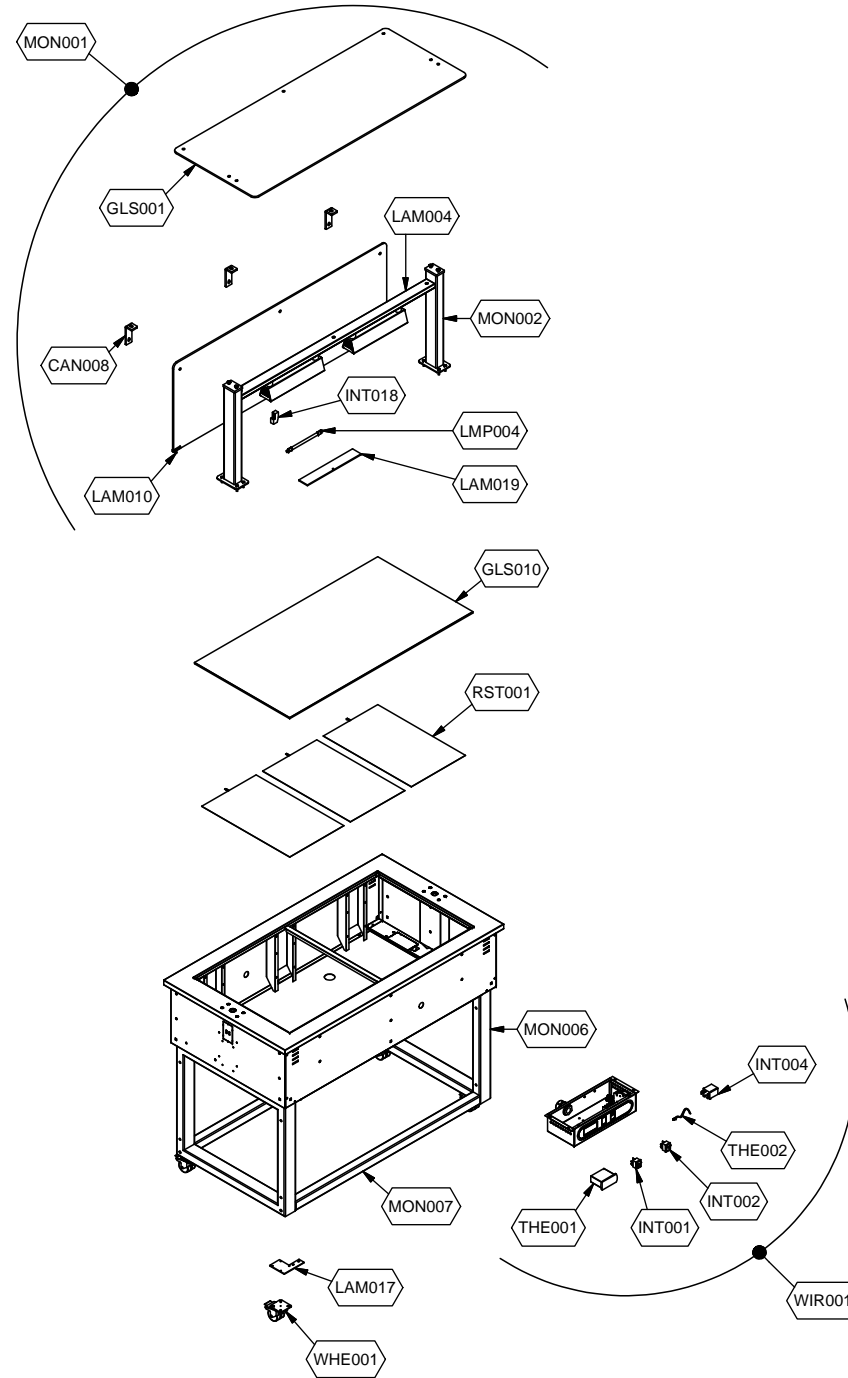

cookmax+

start!

**Kühlung
Büfett-Element, Ceran-Platte, beheizt, mit
Untergestell**

Artikel-Nr.

90651095 (9BESS3CEF0A92 / SOUL SERVICE STAND BROWN 3)

Explosionszeichnung / Ersatzteile

Bitte bei Ersatzteilbestellung immer Artikelnummer und Seriennummer mit angeben!

	PARAM.	OPTIONAL
⚡	TAR001	OPT

Exploded View

Validity: 08/04/2016

9BESS3CEF0A92 ESSENCE 3 PIANO RISC.VT S.RISC.F NO RIVE

ESP381 SERVICE-STAND BROWN

Ref. Drawing	Code	Description
CAN008	74702120	FISSACRIST.SQUADRA PLEXIGLASS
GLS001	72538782	CAPPOT.VETRO SOVR.LIGHT 3-1 DROP-IN SPEC
GLS010	74776682	CR.VETROC.PIASTRA BROWN 3/1 DROP-IN
GLS014	72538772	VETRO FRONT.SOVR.LIGHT 3-1 DROP-IN SPEC
INT001	74742008	INT.NERO ON-OFF 16A SH JS-608FA-O-B-6
INT002	74742017	INTERR.ARANC.LAMP 16A B418C1H1X0000 MOLV
INT004	75956088	RELE FINDER 30A 65-31 230V 50-60HZ
INT018	74741636	PORTALAMPADE R7S CAVO IN SILIC. L=250MM
LAM004	72539082	LAM.PLAFONIER.SOVRASTR.LIGHT 3-1 DROP-IN
LAM010	72557114	LAM.SUP.VETRO FRONT.\LATER. VRX TT
LAM017	72539674	LAM.UNIONE GAMBA+TRAVERSO DROP-IN
LAM019	74770972	CR.PROTEZ.LAMPADA HOT DROP-IN
LMP004	74751011	LAMP.HALOTHERM ITT 200/235-0170 R7S 200W
MON001	73669452	ASS.SOVRAST.+FRONT.HOT LIGHT DROP-IN 3-1
MON002	72539070	MONTANTE SOVRASTRUTTURA LIGHT DROP-IN
MON006	72539680	TELAIO GAMBA DROP-IN
MON007	72539692	TRAVERSO TELAIIO GAMBA 3/1 DROP-IN
RST001	70259094	RES.ADES.SIL.290*470 285W+TERM.DROP-IN
SCE001	SC852	SCHEMA ELETTRICO ESSENCE HOT
TAR001	RIF.TAR.B03	PARAMETRI DROPIN & BUFFET BROWN
THE001	74700897	CENTRALINA EASY CAREL 130°C PJEZS2P000
THE002	74700899	SONDA NTC 50K HT 130°C NTC030HT00
WHE001	74708011	RUOTA GEMELLATA DIAM. 50MM POLIAMMIDE
WIR001	73669842	ASS.Q.E BUFFET ESSENCE HOT SECCO