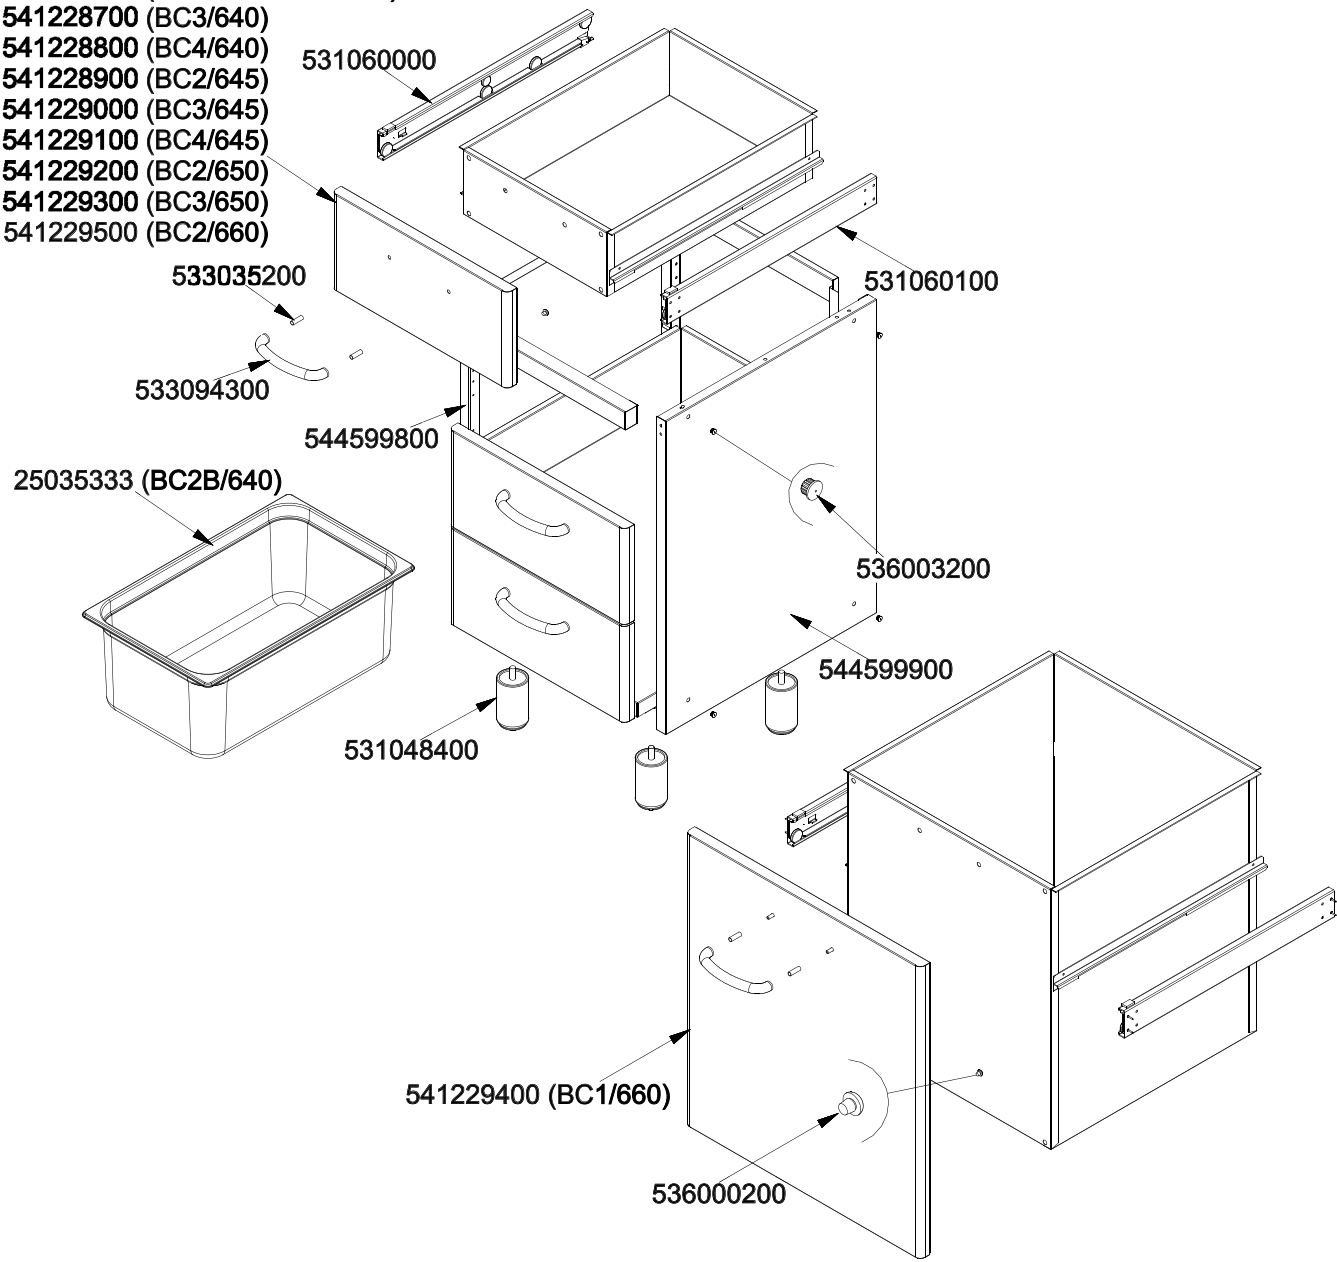

- 541228500 (BC4/630)
- 541228600 (BC2/640 BC2B/640)
- 541228700 (BC3/640)
- 541228800 (BC4/640)
- 541228900 (BC2/645)
- 541229000 (BC3/645)
- 541229100 (BC4/645)
- 541229200 (BC2/650)
- 541229300 (BC3/650)
- 541229500 (BC2/660)

560085600M00P00

Page	Pos	Code	Description
001		541228600	ROUNDED DRAWER SKT BC2- 640
001		531060000	LHD TELESCOPIC GUIDE L530 IN
001		533035200	HANDLE SPACER
001		531060100	RHD TELESCOPIC GUIDE L530 IN
001		533094300	S/S HANDLE FOR 600T.LINE
001		544599800	
001		25035333	
001		536003200	CHROME COVERHOLE §8
001		544599900	
001		531048400	INOX LEG Ø1"3/4 100-165 M10
001		536000200	D.12 H.4 BUMPER