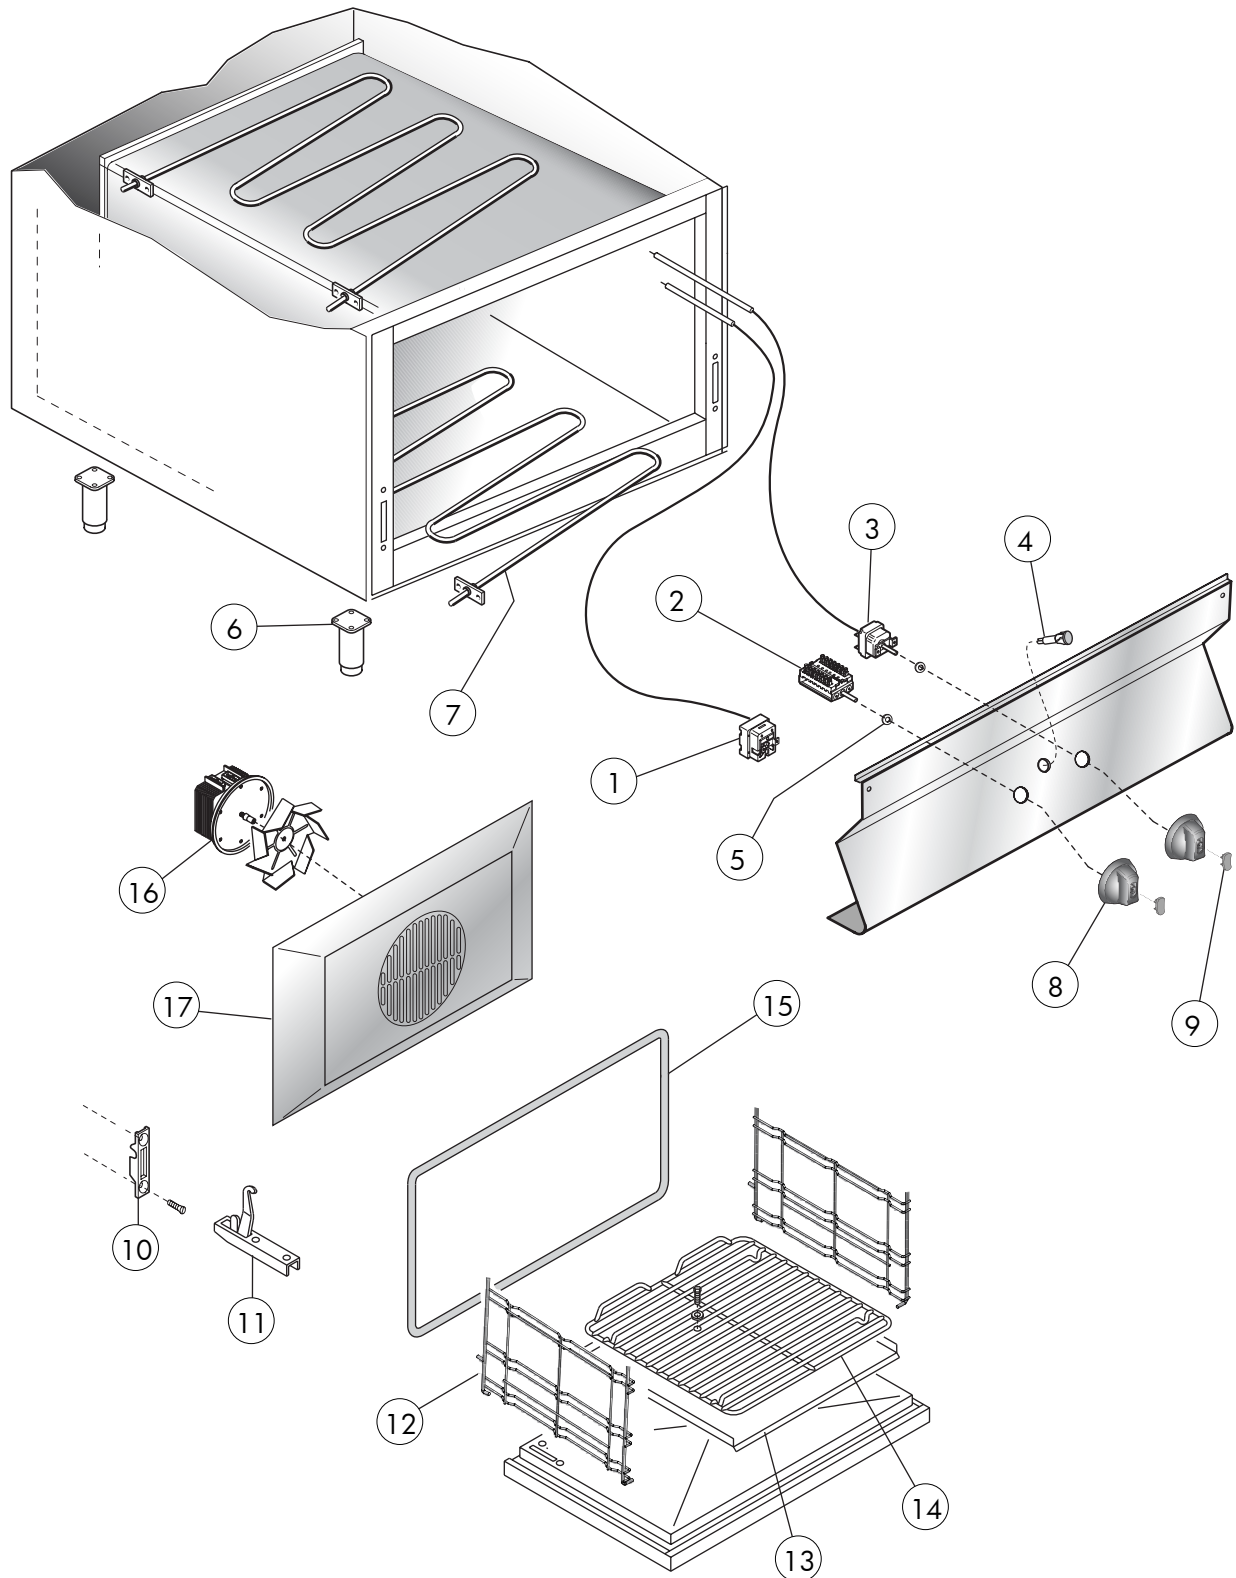

Series 650
ELEKTROHERDE
MIT ELEKTRO - BACKOFEN

Table_B

EDITION 01 2012

0952699

OV 6FEV7 EP

Series 650

Elektroherde mit Elektro - Backofen

Table_A

POS.	CODE	PIECES	BESCHREIBUNG	DATA	C
1	CR0587650	4	SCHALTERDICHTUNG		
2	CR0842400	4	KORK		
3	CR0792480	4	DREHKNOPF		
4	CR0936360	1	FRONTBLENDE		
5	CR0587500	1	ORANGE LEUCHE		
6	CR0791310	4	HEIZKÖRPER 2,5 KW		
7	CR0411400	1	"SILICONE" HOCH TEMP.		
8	MACM294000	4	PLATTENFEDER		
9	CR0848170	2	HEIZKÖRPERHALTERUNG		
10	CR0792810	4	RESTHITZELAMPE		
11	MA1037104000	1	6-POLIGE KLEMMLEISTE		
12	MA1878400	1	KAMMKLEMMLEISTE		
13	MA1037112400	1	KABELPRESSE		
14	MA1037114500	1	GEGENMUTTER		
15	MA1036021613	4	FUSS		
16	LA65080250	4	PLATTENSCHALTER EGO		
17	CR0930580	1	GLASKERAMIK		

* >>> Empfohlener Austausch