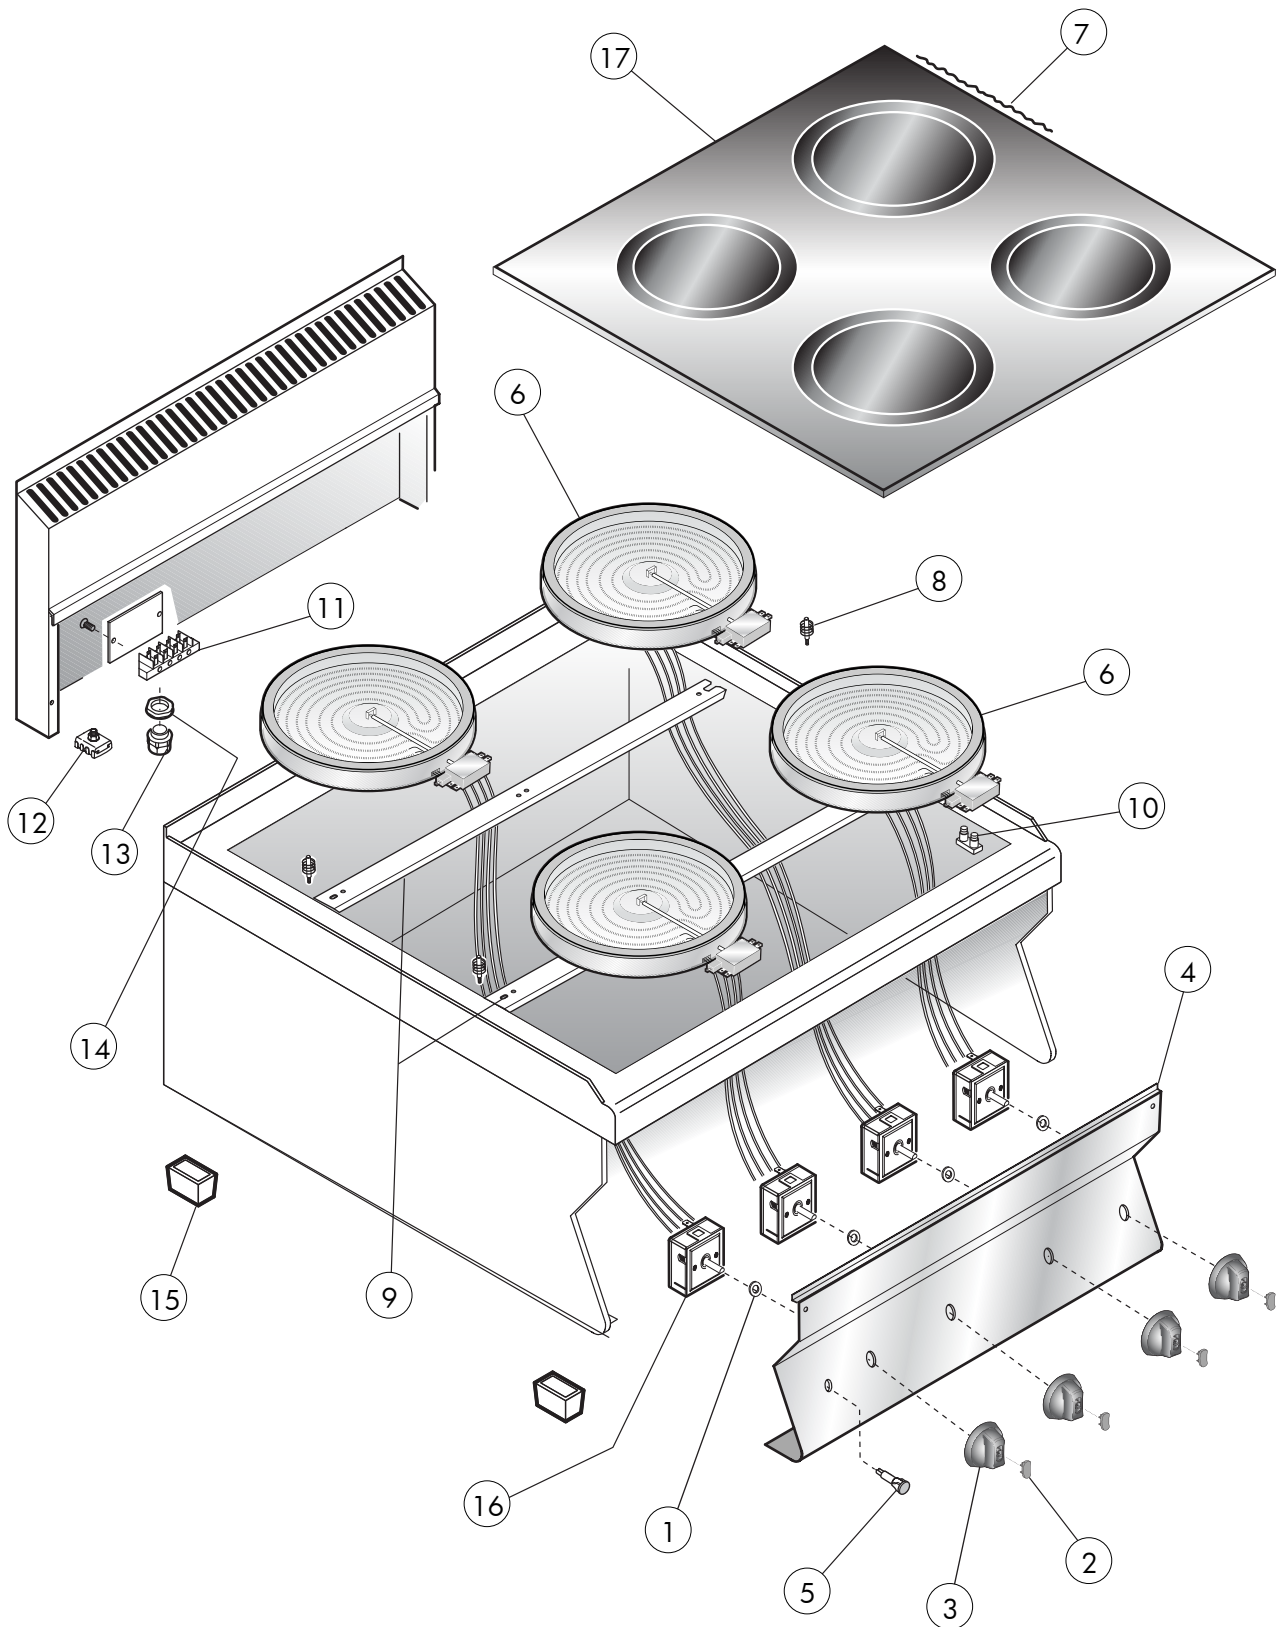

Kochgeräte Serie 650 Ceran-Herd

Artikel-Nr. 122110 (OV6FEV7EP)

Explosionszeichnung / Ersatzteile

Bitte bei Ersatzteilbestellung immer Artikelnummer und Seriennummer mit angeben!

Table_A

EDITION 01 2012

0952699

OV 6FEV7 EP

Series 650
ELEKTROHERDE
MIT ELEKTRO - BACKOFEN

Table_B

EDITION 01 2012

0952699

OV 6FEV7 EP

Series 650

Elektroherde mit Elektro - Backofen

Table_A

POS.	CODE	PIECES	BESCHREIBUNG	DATA	C
1	CR0587650	4	SCHALTERDICHTUNG		
2	CR0842400	4	KORK		
3	CR0792480	4	DREHKNOPF		
4	CR0936360	1	FRONTBLENDE		
5	CR0587500	1	ORANGE LEUCHE		
6	CR0791310	4	HEIZKÖRPER 2,5 KW		
7	CR0411400	1	"SILICONE" HOCH TEMP.		
8	MACM294000	4	PLATTENFEDER		
9	CR0848170	2	HEIZKÖRPERHALTERUNG		
10	CR0792810	4	RESTHITZELAMPE		
11	MA1037104000	1	6-POLIGE KLEMMLEISTE		
12	MA1878400	1	KAMMKLEMMLEISTE		
13	MA1037112400	1	KABELPRESSE		
14	MA1037114500	1	GEGENMUTTER		
15	MA1036021613	4	FUSS		
16	LA65080250	4	PLATTENSCHALTER EGO		
17	CR0930580	1	GLASKERAMIK		