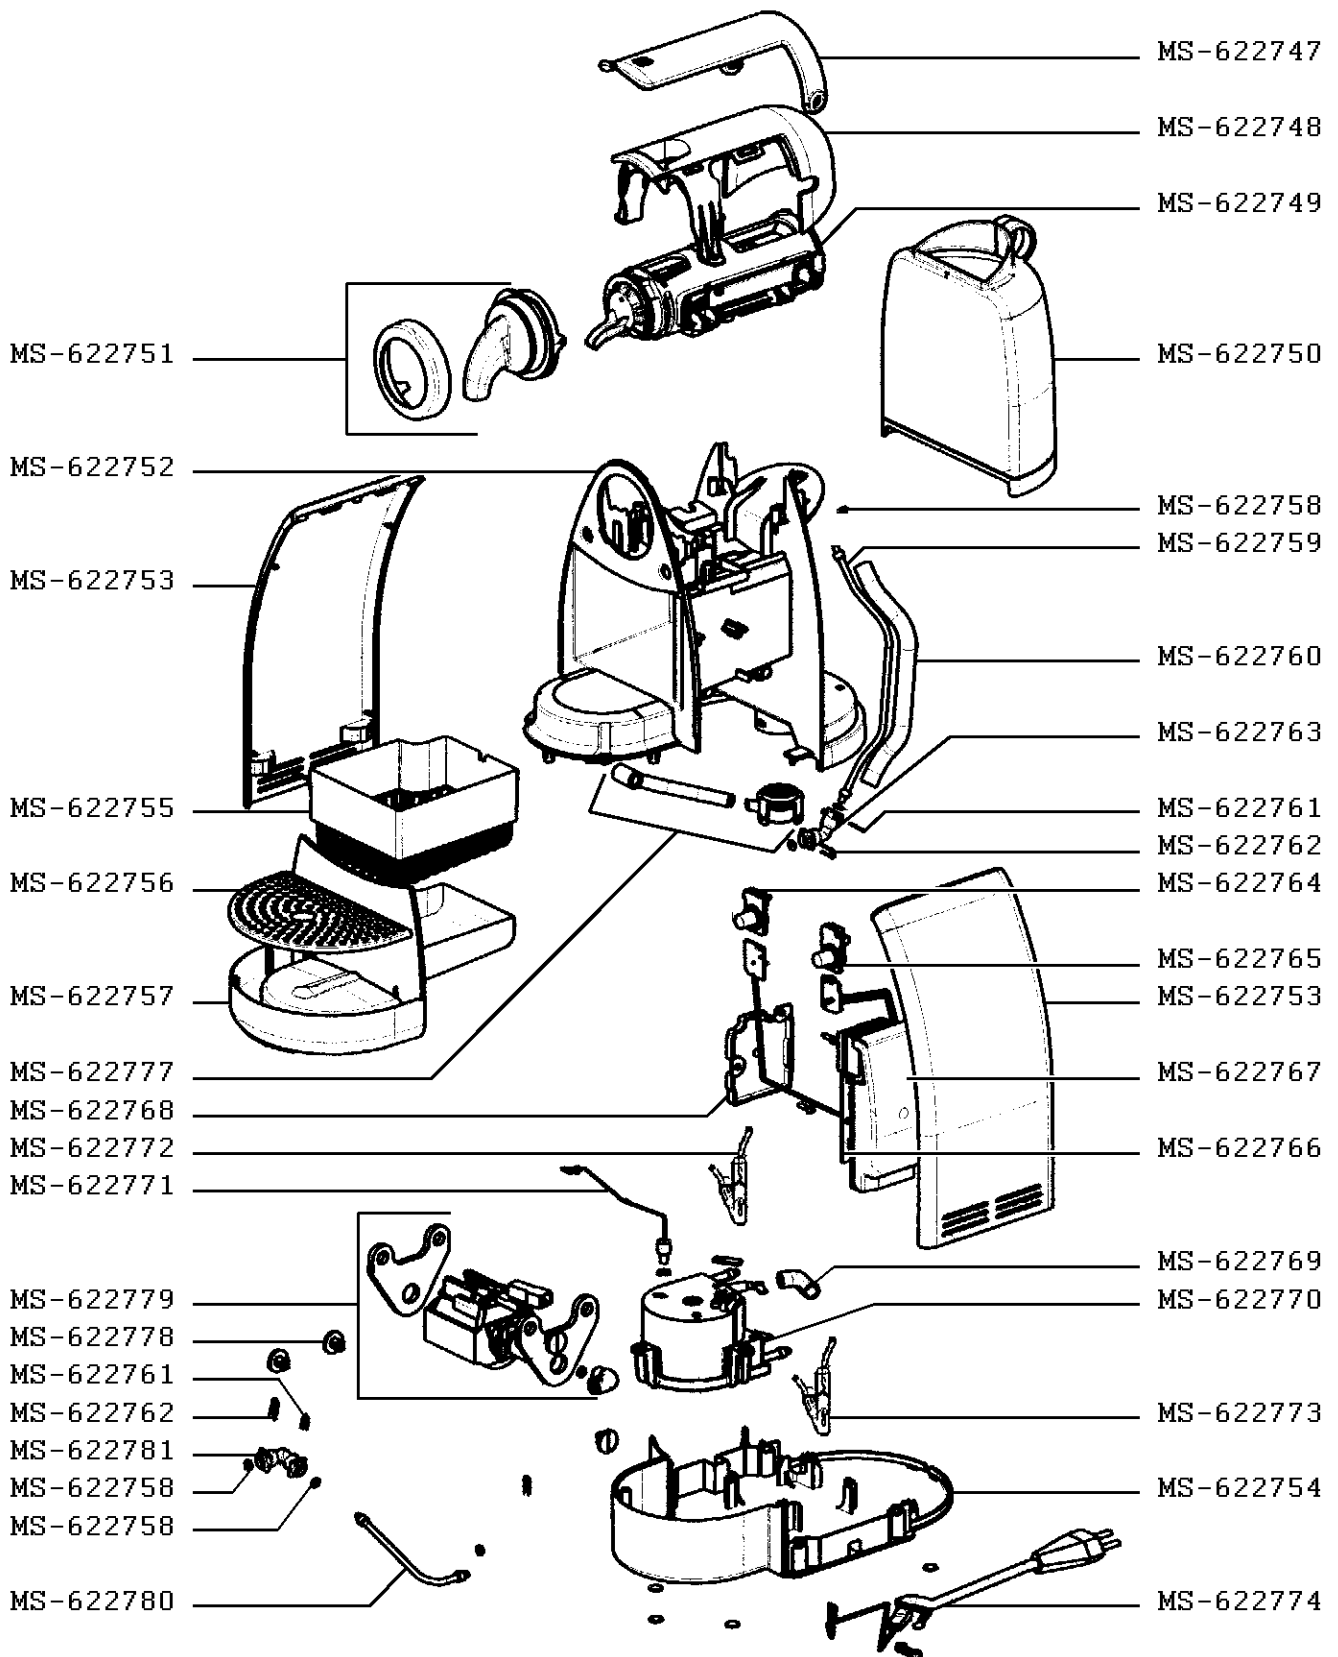

KRUPS

ESPRESSOMASCHINE NESPRESSO ESSENZA

XN200310/7Z0

ERSTELLUNG
BEARBEITUNG

12.03.2010
27.02.2012

SEITE
1/1

LAND
BE

FAMILIE
II