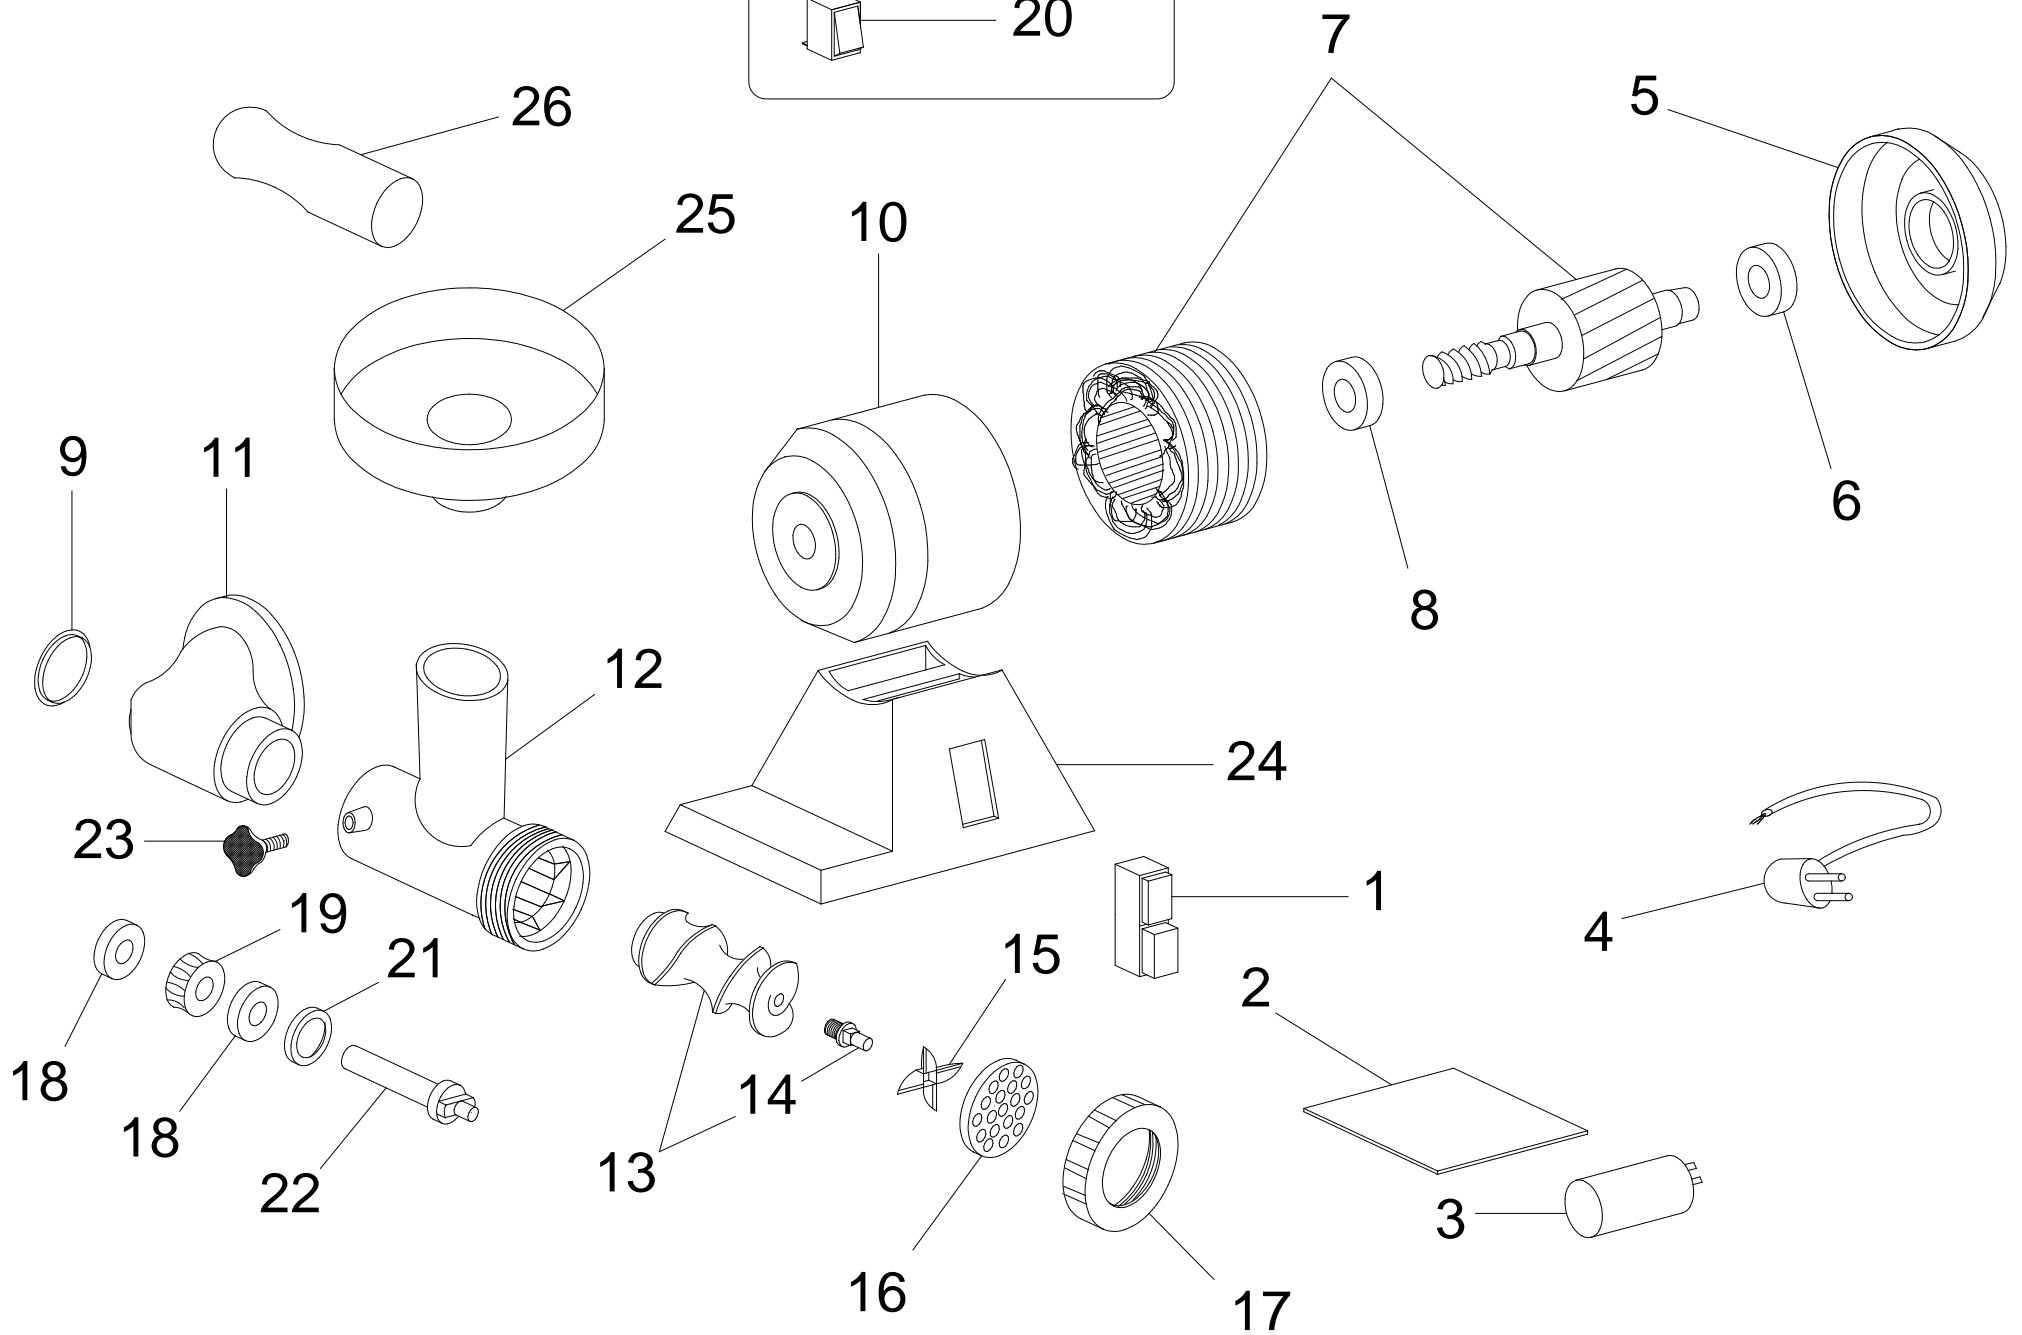

## Vorbereitung Fleischwölfe

Artikel-Nr. 421005 (TR8/D)

---

### Explosionszeichnung / Ersatzteile

---

Bitte bei Ersatzteilbestellung immer Seriennummer mit angeben!

Without CE  
norms

## TR8D

Pos. Ref.	Codice Code		Caratteristiche Features	Descrizione Description	
1	CO0866	●	CE norms	Pulsante	Push button
1	SL2919		01/04/08 f.p.(*)	Pulsante	Push button
2	CO4315			Fondo	Bottom
3	CO1442		10µF	Condensatore	Condenser
4	SL1671		1Ph+N+Gnd	Cavo elettrico	Electric cable
5	CO4316			Calotta	Calotte
6	SL0073		6004 ZZ	Cuscinetto	Bearing
7	CO2980		230V/1Ph/50Hz	Motore	Motor
8	SL0223		6004 2RS	Cuscinetto	Bearing
9	CO4329			Tappo	Tap
10	CO4319			Carcassa	Housing
11	CO4320			Bocca	Casing
12	CO4321			Bocchettone	Sleeve
13	CO4322	●		Elica	Screw shaft
14	CO4323			Perno	Pivot
15	//////////	●		Coltello	Cutter
16	//////////	●		Piastra	Plate
17	CO4324			Volantino	Handwheel
18	SL2472		6202 2RS	Cuscinetto	Bearing
19	CO4325			Ingranaggio	Gear
20	CO1038	●		Interruttore	Switch
21	CO2437		ø25xø35x7	Paraolio	Oil seal
22	CO4326			Albero	Shaft
23	CO4327	●		Pomello	Knob
24	CO4328			Base	Base
25	SL0136			Tramoggia	Hopper
26	SL0134	●		Pestello	Pusher