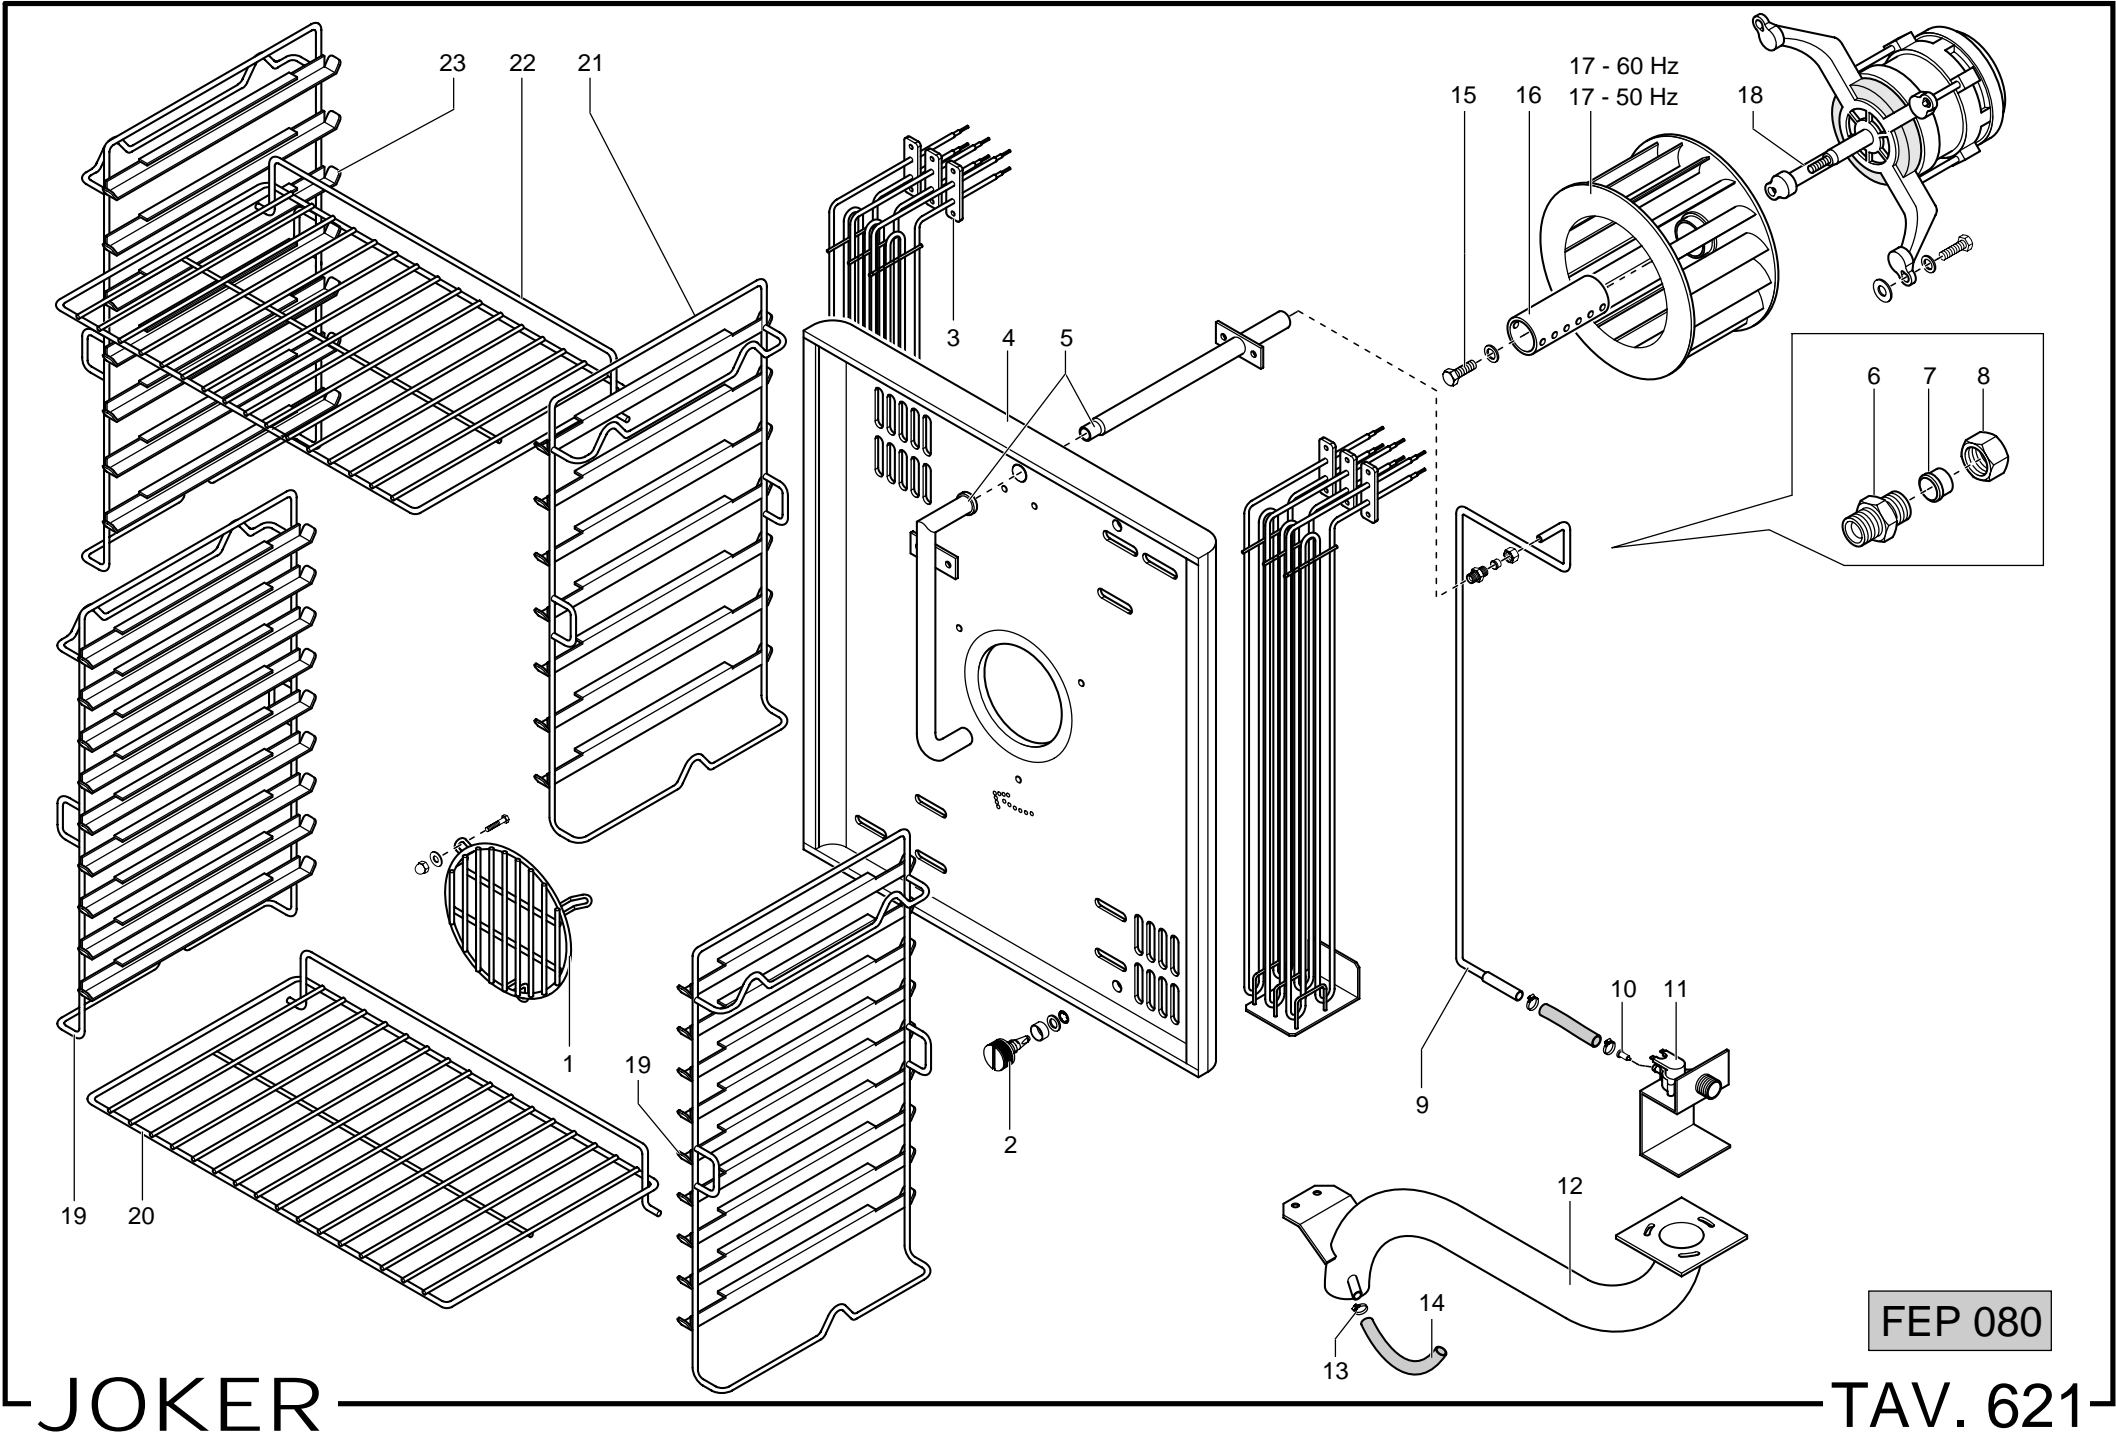

FEP 080

JOKER

TAV. 620

FORNI TAV. 620	1	PAFOC00394	CERN.INF.P.F.SX FCV	CHARNIÈRE INFÉRIEUR GAUCHE PORTE DU FOUR	INGE PIN INFER.LEFT	TÜRANGEL UNTENLINKS
FORNI TAV. 620	1	PAFOC00583	CERN.INF.P.F.DX FCV	CHARNIÈRE INFÉRIEUR DROITE PORTE DU FOUR	INGE PIN INF. RIGHT	TÜRANGEL INF. RECHTS
FORNI TAV. 620	2	GAFOC00210	AS.PORTA F.DX FEC100/1	PORTE DU FOUR DROITE	OVEN DOOR RIGHT	OFENTÜR RECHTS
FORNI TAV. 620	2	GAFOC00200	AS.PORTA F.SX FEC100/1	PORTE DU FOUR GAUCHE	OVEN DOOR LEFT	OFENTÜR LINKS
FORNI TAV. 620	3	MPGOM03P00	GUARNIZIONE VETRO	GARNITURE VERRE	GASKET GLASS	GLASDICHTUNG
FORNI TAV. 620	3	MPGOM03P00	GUARNIZIONE VETRO	GARNITURE VERRE	GASKET GLASS	GLASDICHTUNG
FORNI TAV. 620	4	RTFOC00360	MANIGLIA	POIGNÉE	HANDLE	HANDGRIFF
FORNI TAV. 620	5	RTFOC00338	ANELLO EST.MAN.P.F.FCV.	ANNEAU EXT. POIGNÉE PORTE DU FOUR	OUTWARD RING OVEN DOOR HANDLE	HANDGRIFF
FORNI TAV. 620	6	RTFOC00401	BASETTA MANIGLIA	EPAISSEUR POIGNÉE	HANDLE	HANDGRIFF
FORNI TAV. 620	7	RTFOC00337	ANELLO INT.GRADINO MAN.P.F.FCV	ANNEAU INTERIEUR EPAISSEUR	INNER RING	INNENRING
FORNI TAV. 620	8	RTFOC00471	CRISTALLO P.F.FEC100 C/VALV.	VERRE CHAUFFE	GLASS CHAMBER	GLAS KAMMER
FORNI TAV. 620	9	GAFOC00206	AS.C/PORTA F.DX FEC100/1	C/PORTE DU FOUR DROITE	C/OVEN DOOR RIGHT	C/OFENTÜR RECHTS
FORNI TAV. 620	9	GAFOC00199	AS.C/PORTA F.SX FEC100/1	C/PORTE DU FOUR GAUCHE	C/OVEN DOOR LEFT	C/OFENTÜR LINKS
FORNI TAV. 620	10	RTFOC00722	GUARNIZ.P.F.FEC100 GIUNTATA	GARNITURE PORTE	GASKET DOOR	TÜRDICHTUNG
FORNI TAV. 620	11	GRFOC00187	*GRUPPO PORTA FORNO DX FEC100 SPIG	GROUPE PORTE DU FOUR DROITE	UNIT OVEN DOOR RIGHT	GRUPPE OFENTÜR RECHTS
FORNI TAV. 620	11	GRFOC00183	*GRUPPO PORTA FUOCO SINISTRA FEC100	GROUPE PORTE DU FOUR GAUCHE	UNIT OVEN DOOR LEFT	GRUPPE OFENTÜR LINKS
FORNI TAV. 620	12	GAFOC00250	AS.CASSETTO DX FEC060/1	BASSIN DROITE	TRAY RIGHT	SCHUBLADE RECHTS
FORNI TAV. 620	12	GAFOC00180	AS.CASSETTO SX FEC060/1	BASSIN GAUCHE	TRAY LEFT	SCHUBLADE LINKS
FORNI TAV. 620	13	RTFOC00413	PIEDINO+T.OTTAG.FGC065/87,5	PIED	FOOT	FUSS
FORNI TAV. 620	14	RTFOC00711	MICROINT.FCV. RMP UNIPOL.30907	MICRO-INTERRUPTEUR PORTE DU FOUR	MICRO OVEN DOOR	MIKRO OFENTÜR
FORNI TAV. 620	15	GAFOC00201	AS.CRUSCOTTO FGC100/1	PANNEAU DE CONTRÔLE	CONTROL PANEL	STIRNBRETT
FORNI TAV. 620	16	PAFOC00542	FIANCO DX FGC100/1	CÔTÉ DROITE	RIGHT SIDE	RECHTE SEITE
FORNI TAV. 620	17	PAFOC00545	POSTERIORE INOX FGC100/1	PANNEAU POSTERIEUR	BACK PANEL	HINTEN
FORNI TAV. 620	18	GAFOC00196	AS.COPERCHIO FEC100/1	COUVERCLE EXT.	COVER EXT.	ABDECKUNG
FORNI TAV. 620	19	PAFOC00543	FIANCO SX FGC100/1	CÔTÉ GAUCHE	LEFT SIDE	LINKE SEITE
FORNI TAV. 620	20	GAFOC00030	AS.CERN.SUP.SX P.F.FCV.	CHARNIÈRE SUPÉRIEURE GAUCHE	INGE PIN SUPER.LEFT	TÜRANGEL OBEN LINKS
FORNI TAV. 620	20	GAFOC00213	AS.CERN.SUP.DX P.F.FCV	CHARNIÈRE SUPÉRIEURE DROITE	INGE PIN SUP. RIGHT	TÜRANGEL RECHTS
FORNI TAV. 620	21	GAFOC00027	AS.C/FORO CASS.FCV.	COUVRE TROU	PLUG	LOCHABDECKUNGSPFROPFEN
FORNI TAV. 620	22	RTFOC00555	AT.GRIGLIA LAT.F.FCV	ATTAQUE GRILLE LATÉRALE	GRILL CONNECTION SIDE	GRILLAUFCLAGE SEITE
FORNI TAV. 620	23	RTFOC00476	ASTA TRAS.SCA.COND.FEC060/1NIC	BARRE TRANSVERSAL	ROD TRANSVERS.	STAB
FORNI TAV. 620	24	RTFOC00507	ASTA ANT.SCA.COND.FGC060/1 NIC	BARRE ANTÉRIEUR	ROD ANTERIOUR	STAB VORNE
FORNI TAV. 620	25	RTFOC00392	MANOP.COND.FCV.TURCH.EKK25B	BOUTON	KNOB	DREHGRIFF
FORNI TAV. 620	26	RTFOC00382	*CORNICI FIS.VETRO P/LAMP.FCV	CADRE DU PORTELAMPE	MOULDING P/LAMP	UMRAHMUNG P/LAMPE
FORNI TAV. 620	27	RTFOC00202	GUARNIZIONE P/LAMPADA	GARNITURE DU PORTELAMPE	GASKET P/LAMP	DICHTUNG P/LAMPE
FORNI TAV. 620	28	RTFOC00201	*VETRO P/LAMPADA FCV.	VERRE DU PORTELAMPE	GLASS P/LAMP	GLAS P/LAMPE
FORNI TAV. 620	29	RTFOC00036	PORTA LAMPADA	PORTELAMPE	DOOR LAMP	PORTA LAMPE
FORNI TAV. 620	30	RTFOC00037	LAMPADA	LAMPE	LAMP	LAMPE
FORNI TAV. 620	31	RTFOC00009	GANCIO	CROCHET	HOOK	HAKEN
FORNI TAV. 620	32	RTFOC00005	ZOCCOLO ESTERNO	GODET EXTÉRIEUR	OUTWARD BASE	SOCKEL AUSSEN
FORNI TAV. 620	32	RTFOC00005	ZOCCOLO ESTERNO	GODET EXTÉRIEUR	OUTWARD BASE	SOCKEL AUSSEN
FORNI TAV. 620	33	GAFOC00051	SERRATURA	SERRURE	LOCK	SCHLOSS
FORNI TAV. 620	34	RTFOC00057	ZOCCOLO CENTRALE	GODET CENTRAL	CENTRAL BASE	SOCKEL ZENTRAL