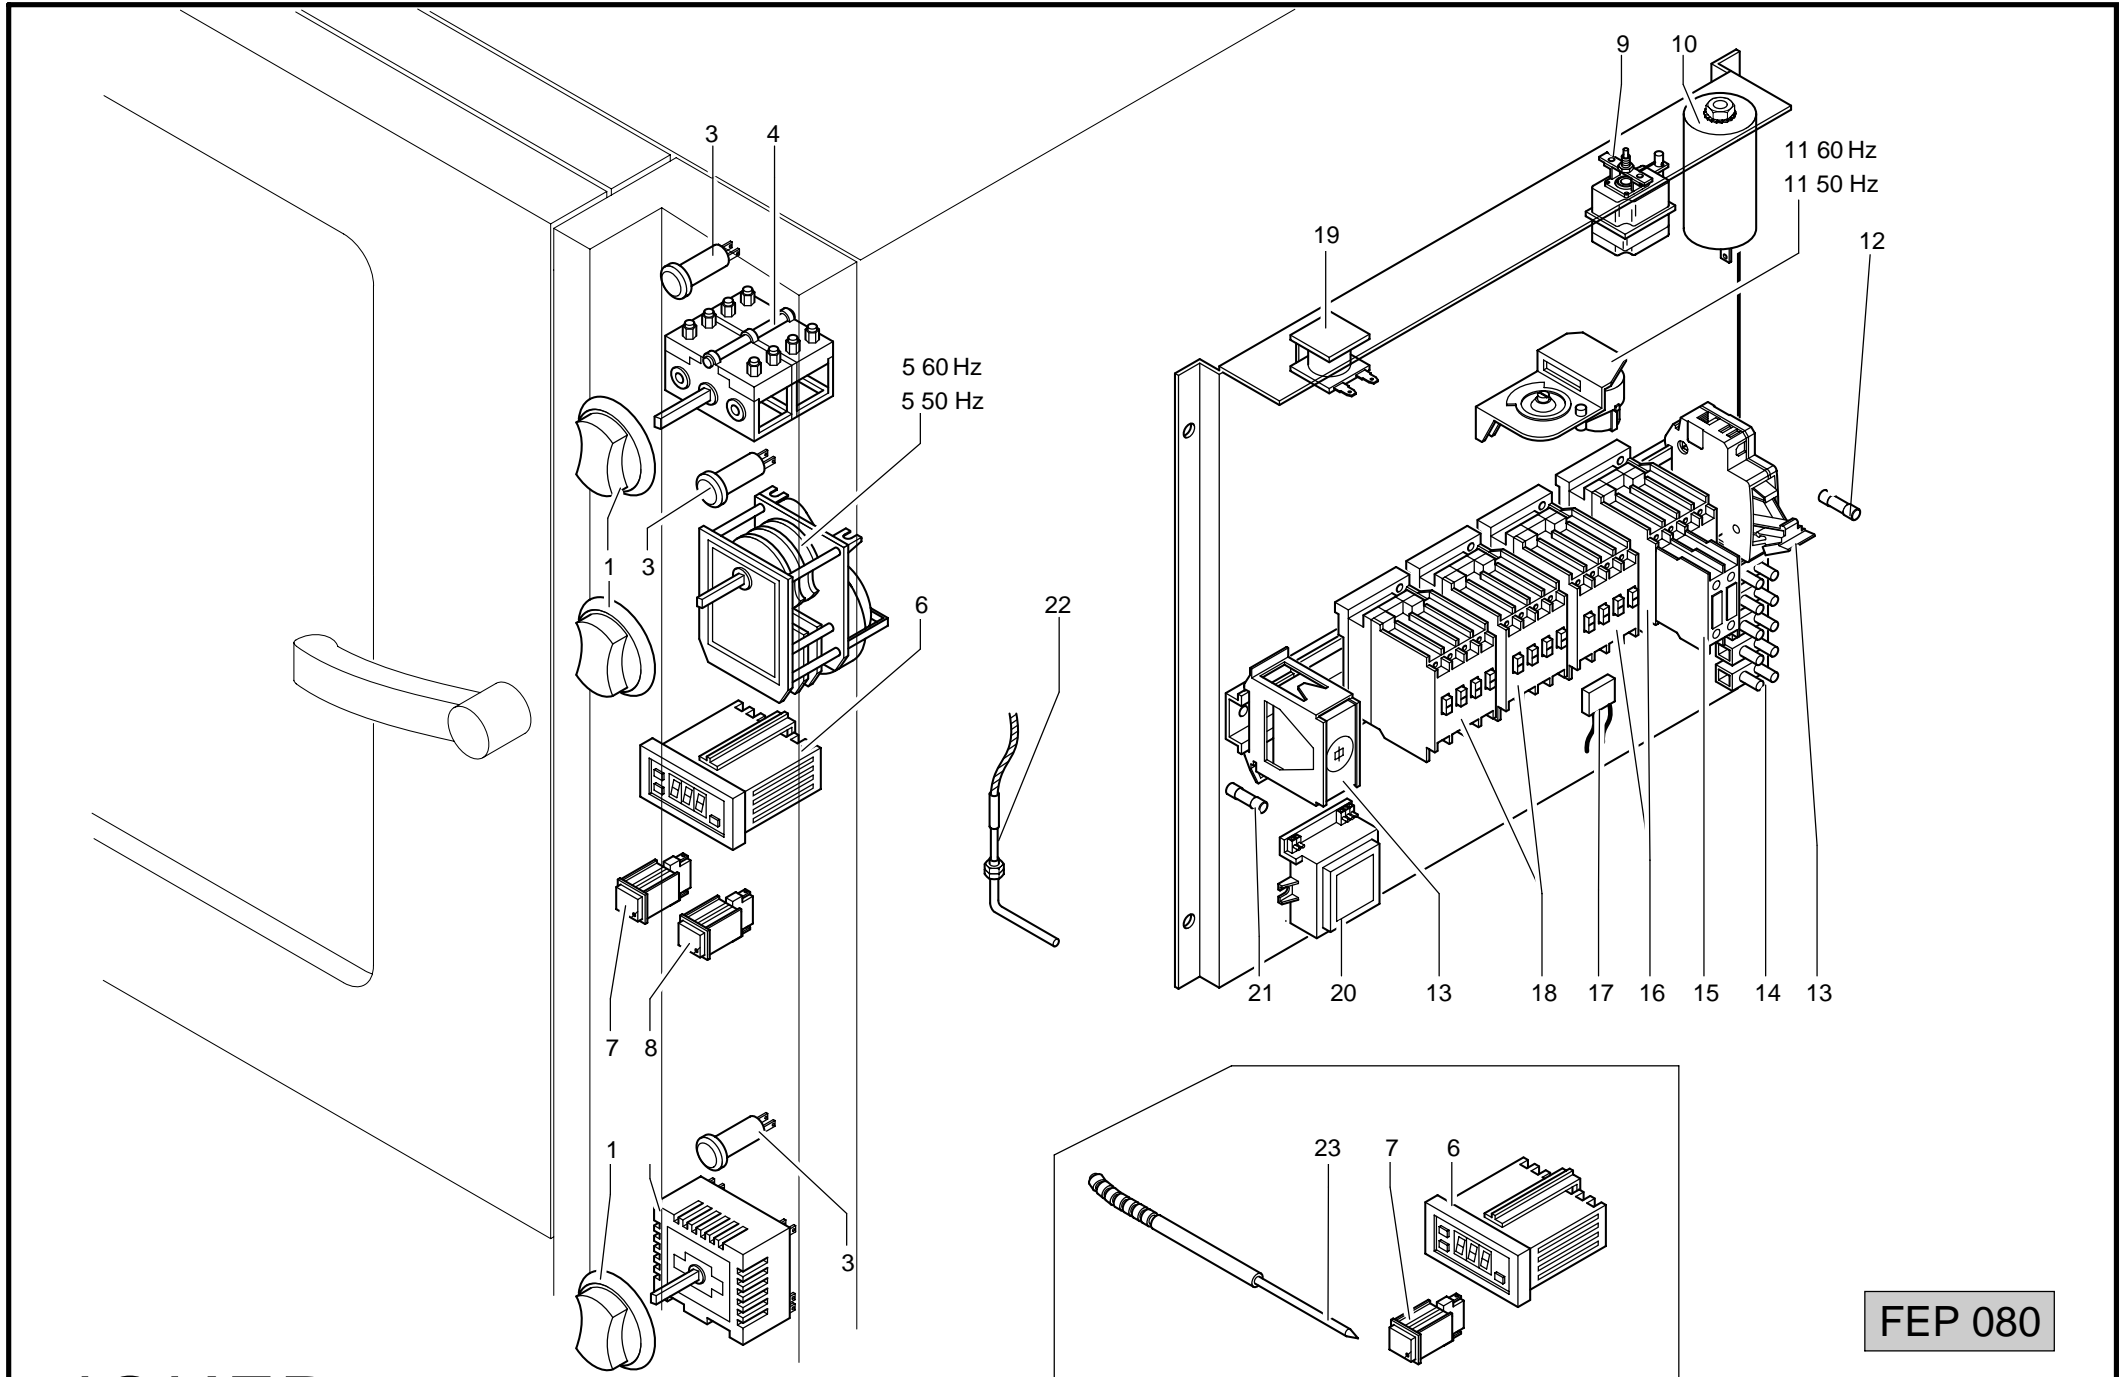

JOKER

FEP 080

TAV. 622

FORNI TAV. 622	1	RTFOC00361	MANOPOLA	BOUTON	KNOB	DREHGRIF
FORNI TAV. 622	3	RTCU900072	LAMP.SP.GIALLA/250V/TBF013.SF6	LAMPE TÉMOIN JAUNE	YELLOW WARNING LAMP	GELBE KONTROLLEUCHTE
FORNI TAV. 622	4	RTFOC00694	COMM.FCV./1 4924915843	COMMUTATEUR	COMMUTATOR	KOMMUTATORGRIF
FORNI TAV. 622	5	RTFOC00030	TIMER 50HZ	TIMER 50HZ	TIMER 50HZ	TIMER 50HZ
FORNI TAV. 622	6	RTFOC00029	TERMOSTATO ELETTRONICO	THERMOSTAT ELECTRONIQUE	THERMOSTAT ELETTRONICO	ELEKTRONIKTHERMOSTAT
FORNI TAV. 622	7	RTFOC00362	PULSANTE 2VELOC.FCV.BIP.GRIGIO	BOUTON DOUBLE VITESSE	PUSHBUTTON DOPPIA VELOC.	SCHALTER DOPELTE GESCHWINDIGKEIT
FORNI TAV. 622	8	RTFOC00387	PULSANTE LUCE DOMINO GRIGIO	BOUTON LUMIÈRE DU FOUR	PUSHBUTTON LIGHT OVEN	SCHALTER LICHT HERD
FORNI TAV. 622	9	RTFOC00483	T.L.FCV/1T350 5510562800	THERMOSTAT LIMITEUR	THERMOSTAT LIMIT. OVEN	LIMIT THERMOSTAT
FORNI TAV. 622	10	RTFOC00053	CONDENSATORE FCV 16152220MF450	CONDENSATEUR	CONDENS. MOTOR	CONDENS. MOTOR
FORNI TAV. 622	11	RTFOC00042	CICLATORE FCV.D9400/50HZ	IMPULSION DONNEURS 50 HZ	IMPULSE GIVER 50 HZ	IMPULSGEBER 50 HZ
FORNI TAV. 622	12	RTFOC00284	FUSIBILE 6,3 A	FUSIBLE 6,3 A	FUSIBLE 6,3 A	SICHERUNG 6,3 A
FORNI TAV. 622	19	RTFOC00046	RONZATORE FCV.E277778010200	SONNETTE	ALLARM	SUMMER
FORNI TAV. 622	20	RTFOC00039	TRASF.FCV.220/12V ECTSFB000	TRANSFORMATEUR	TRASFORMATOR	TRASFORMATOR
FORNI TAV. 622	21	RTFOC00047	FUSIBILE DA 100 MA.	FUSIBLE DA 100 MA.	FUSIBLE DA 100 MA.	SICHERUNG 100 MA.
FORNI TAV. 622	22	RTFOC00321	T/COPPIA 52 FCV.MBM00001	THERMOCOUPLE	THERMOELEMENT	THERMOELEMENT
FORNI TAV. 622	23	RTFOC00464	SONDA C/CM.42 FCVM MBM00007	SONDE	PROBE	SONDE
FORNI TAV. 622	6	RTFOC00029	TERMOSTATO ELETTRONICO	THERMOSTAT ELECTRONIQUE	THERMOSTAT ELETTRONICO	ELEKTRONIKTHERMOSTAT
FORNI TAV. 622	7	RTFOC00362	PULSANTE 2VELOC.FCV.BIP.GRIGIO	BOUTON DOUBLE VITESSE	PUSHBUTTON DOPPIA VELOC.	SCHALTER DOPELTE GESCHWINDIGKEIT
FORNI TAV. 622	13	RTFOC00048	P/FUSIBILE+PIAS.FCV.VL04+VS0PT	PORTE-FUSIBLES	FUSE HOLDER	SICHERUNGSHALTER
FORNI TAV. 622	14	RTBF900045	MORSETTIERA C4EF+SIMB/1-6	GROUPE DE CONNECTION 6 POLES	TERMINAL BLOCK 6 POLES	KLEMMBRETT 6 POLIG
FORNI TAV. 622	15	RTFOC00469	CONTATTI A.FCV.3TX4001-2A	AUXILIARIE CONTACT	AUXILIARY CONTACT	HILFSANSCHLÜSSE
FORNI TAV. 622	16	RTFOC00465	RELAIS FCV.3TF3000-0AL2	RELAIS	RELAY	RELAIS
FORNI TAV. 622	17	RTFOC00023	A/DISTURBO FCV.F43LN3100ZF00K	ANTI-PERTURBATION	ANTIJAMMING FILTER	FILTER A/STÖRUNG
FORNI TAV. 622	18	RTFOC00466	RELAIS FCV 3TF3200-0AL2	RELAIS	RELAY	RELAIS
FORNI TAV. 622	5	RTFOC00185	TIMER FCV.D94443/60HZ	TIMER 60HZ	TIMER 60HZ	TIMER 60HZ
FORNI TAV. 622	11	RTFOC00184	CICLATORE FCV.D9400/60HZ	IMPULSION DONNEURS 60 HZ	IMPULSE GIVER 60 HZ	IMPULSGEBER 60 HZ