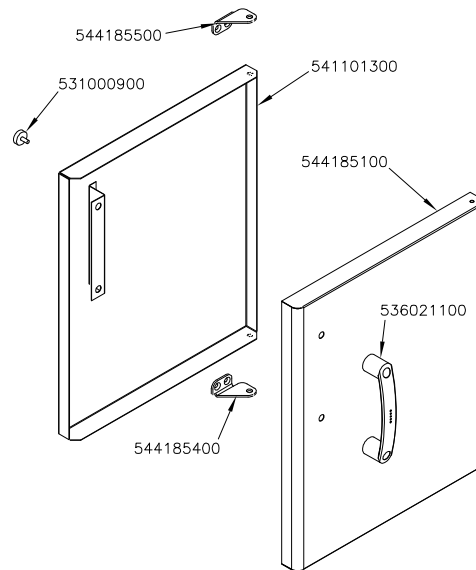

PORTE / DOORS / FLÜGELÜREN / PORTES N°≤0601

P-73/93 SX

P-73/93 DX

P-74/94 SX

P-74/94 DX

P-74/94 DX CF

560012800M00P00

Page	Pos	Code	Description
001		533094200	S/S HANDLE FOR 70/90 SERIES
001		536020900	
001		537026700	HEATING EL.13500W 230V 3 ROTAT.EL.
001		531040300	TANK FILTER/BASKET SUPPORT F18-94E
001		531041300	BASKET FOR F18-94E 280X290X150
001		531018600	BALL VALVE 1"G M-F CPM-62G
001		536023100	O-RING GASKET 31,34X3,53 VITON
001		533090000	
001		544407400	LEFT SIDE PANEL 70 LINE
001		537027400	TERMINAL BLOCK THREEPHASE 40A
001		532004100	FLUE GRID L=370 70LINE (RAF)
001		544421500	
001		533044401	M8 THREADED CAP FOR SEC.THERMOSTAT
001		536005200	INOX LEG 2" 120-180 M10
001		544407300	RIGHT SIDE PANEL 90 LINE
001		537029200	HEATING EL. 13500W 440V 3 ROTAT.EL.
001		537037100	ACOUSTIC SIGNALLER 230VAC
001		537037400	NORM.CONTACT*CLOSED TELER.35A
001		537037300	HEATING ELEMENT 00003W 330KO
001		537007200	5POLES TERMINAL BLOCK PA 27 WP NY
001		541140900	CONTROL PANEL 607090 F13-74ETX
001		541107500	CONTROL PANEL F13/18-74E
001		537001300	SAFETY THERMOST.235°C SINGLEPH+NUT
001		537001400	SAFETY THERMOSTAT 235°C THREEPHASE
001		536015900	
001		537009500	REMOTE CONTROL SWITCH 3RT102 35A 23
001		537031500	REMOTE CONTROL SWITCH 3RT102 35A 23
001		537037000	REMOTE CONTROL SWITCH 35A 400VBOBIN
001		539016400	ADHESIVE GRADUATED DISC FOR KNOB
001		536019700	BLACK KNOB \$70 PIN \$6*5
001		537000400	COMMUTATOR 1POS.SINGLEPHASE S49 16A
001		539018900	INDEX FOR KNOB
001		537001200	FIXING BRACKET FOR THERMOSTAT/COMM.
001		537000600	THERMOSTAT 90-180°C SINGLEPHASE
001		537014200	GREEN WARNING LIGHT 250V
001		537014100	WHITE WARNING LIGHT 250V
001		537024100	RED WARNING LIGHT LOW BUD 110V
001		537035400	HEATING ELEMENT 00003W 330KO
001		533038200	1" G M-F ELBOW FITTING
001		537011500	MICRO-SWITCH 16A
001		536026700	GASKET O-RING 74,61X3,53 VITON
001		536009800	GASKET O-RING 47,22X3,53 VITON
001		541116100	UPPER PLATE F18-94E
001		541116101	UPPER PLATE F18-94E
002		541100900	INNER DOOR 73
002		531007600	DOOR HINGE
002		536000200	D.12 H.4 BUMPER
002		544182500	RIGHT DOOR 73
002		536021100	BLACK HANDLE 70LINE + 2RED POINTS
002		531007800	
002		544182400	RIGHT DOOR 73