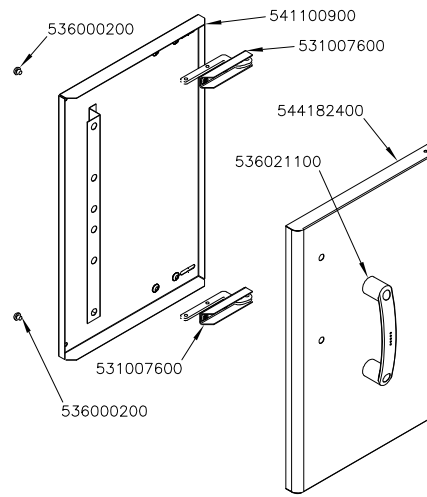

PORTE / DOORS / FLÜGELÜREN / PORTES N°≤0601

P-73/93 SX

P-73/93 DX

P-74/94 SX

P-74/94 DX

P-74/94 DX CF

560012800M00P00

Page	Pos	Code	Description
001		533094200	S/S HANDLE FOR 70/90 SERIES
001		536020900	
001		537026700	HEATING EL.13500W 230V 3 ROTAT.EL.
001		531040300	TANK FILTER/BASKET SUPPORT F18-94E
001		531041300	BASKET FOR F18-94E 280X290X150
001		531018600	BALL VALVE 1"G M-F CPM-62G
001		536023100	O-RING GASKET 31,34X3,53 VITON
001		533090000	
001		544407400	LEFT SIDE PANEL 70 LINE
001		537027400	TERMINAL BLOCK THREEPHASE 40A
001		532004100	FLUE GRID L=370 70LINE (RAF)
001		544421500	
001		533044401	M8 THREADED CAP FOR SEC.THERMOSTAT
001		536005200	INOX LEG 2" 120-180 M10
001		544407300	RIGHT SIDE PANEL 90 LINE
001		537029200	HEATING EL. 13500W 440V 3 ROTAT.EL.
001		537037100	ACOUSTIC SIGNALLER 230VAC
001		537037400	NORM.CONTACT*CLOSED TELER.35A
001		537037300	HEATING ELEMENT 00003W 330KO
001		537007200	5POLES TERMINAL BLOCK PA 27 WP NY
001		541140900	CONTROL PANEL 607090 F13-74ETX
001		541107500	CONTROL PANEL F13/18-74E
001		537001300	SAFETY THERMOST.235°C SINGLEPH+NUT
001		537001400	SAFETY THERMOSTAT 235°C THREEPHASE
001		536015900	
001		537009500	REMOTE CONTROL SWITCH 3RT102 35A 23
001		537031500	REMOTE CONTROL SWITCH 3RT102 35A 23
001		537037000	REMOTE CONTROL SWITCH 35A 400VBOBIN
001		539016400	ADHESIVE GRADUATED DISC FOR KNOB
001		536019700	BLACK KNOB \$70 PIN \$6*5
001		537000400	COMMUTATOR 1POS.SINGLEPHASE S49 16A
001		539018900	INDEX FOR KNOB
001		537001200	FIXING BRACKET FOR THERMOSTAT/COMM.
001		537000600	THERMOSTAT 90-180°C SINGLEPHASE
001		537014200	GREEN WARNING LIGHT 250V
001		537014100	WHITE WARNING LIGHT 250V
001		537024100	RED WARNING LIGHT LOW BUD 110V
001		537035400	HEATING ELEMENT 00003W 330KO
001		533038200	1" G M-F ELBOW FITTING
001		537011500	MICRO-SWITCH 16A
001		536026700	GASKET O-RING 74,61X3,53 VITON
001		536009800	GASKET O-RING 47,22X3,53 VITON
001		541116100	UPPER PLATE F18-94E
001		541116101	UPPER PLATE F18-94E
002		541100900	INNER DOOR 73
002		531007600	DOOR HINGE
002		536000200	D.12 H.4 BUMPER
002		544182500	RIGHT DOOR 73
002		536021100	BLACK HANDLE 70LINE + 2RED POINTS
002		531007800	
002		544182400	RIGHT DOOR 73