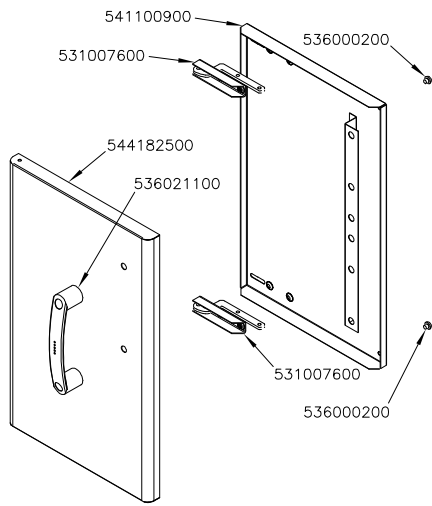

PORTE / DOORS / FLÜGELÜREN / PORTES N°≤0601

P-73/93 SX

P-73/93 DX

P-74/94 SX

P-74/94 DX

P-74/94 DX CF

560012800M00P00

Page	Pos	Code	Description
001		533094200	S/S HANDLE FOR 70/90 SERIES
001		536020900	
001		537026700	HEATING EL.13500W 230V 3 ROTAT.EL.
001		531040300	TANK FILTER/BASKET SUPPORT F18-94E
001		531041300	BASKET FOR F18-94E 280X290X150
001		531018600	BALL VALVE 1"G M-F CPM-62G
001		536023100	O-RING GASKET 31,34X3,53 VITON
001		533090000	
001		544407400	LEFT SIDE PANEL 70 LINE
001		537027400	TERMINAL BLOCK THREEPHASE 40A
001		532004100	FLUE GRID L=370 70LINE (RAF)
001		544421500	
001		533044401	M8 THREADED CAP FOR SEC.THERMOSTAT
001		536005200	INOX LEG 2" 120-180 M10
001		544407300	RIGHT SIDE PANEL 90 LINE
001		537029200	HEATING EL. 13500W 440V 3 ROTAT.EL.
001		537037100	ACOUSTIC SIGNALLER 230VAC
001		537037400	NORM.CONTACT*CLOSED TELER.35A
001		537037300	HEATING ELEMENT 00003W 330KO
001		537007200	5POLES TERMINAL BLOCK PA 27 WP NY
001		541140900	CONTROL PANEL 607090 F13-74ETX
001		541107500	CONTROL PANEL F13/18-74E
001		537001300	SAFETY THERMOST.235°C SINGLEPH+NUT
001		537001400	SAFETY THERMOSTAT 235°C THREEPHASE
001		536015900	
001		537009500	REMOTE CONTROL SWITCH 3RT102 35A 23
001		537031500	REMOTE CONTROL SWITCH 3RT102 35A 23
001		537037000	REMOTE CONTROL SWITCH 35A 400VBOBIN
001		539016400	ADHESIVE GRADUATED DISC FOR KNOB
001		536019700	BLACK KNOB \$70 PIN \$6*5
001		537000400	COMMUTATOR 1POS.SINGLEPHASE S49 16A
001		539018900	INDEX FOR KNOB
001		537001200	FIXING BRACKET FOR THERMOSTAT/COMM.
001		537000600	THERMOSTAT 90-180°C SINGLEPHASE
001		537014200	GREEN WARNING LIGHT 250V
001		537014100	WHITE WARNING LIGHT 250V
001		537024100	RED WARNING LIGHT LOW BUD 110V
001		537035400	HEATING ELEMENT 00003W 330KO
001		533038200	1" G M-F ELBOW FITTING
001		537011500	MICRO-SWITCH 16A
001		536026700	GASKET O-RING 74,61X3,53 VITON
001		536009800	GASKET O-RING 47,22X3,53 VITON
001		541116100	UPPER PLATE F18-94E
001		541116101	UPPER PLATE F18-94E
002		541100900	INNER DOOR 73
002		531007600	DOOR HINGE
002		536000200	D.12 H.4 BUMPER
002		544182500	RIGHT DOOR 73
002		536021100	BLACK HANDLE 70LINE + 2RED POINTS
002		531007800	
002		544182400	RIGHT DOOR 73