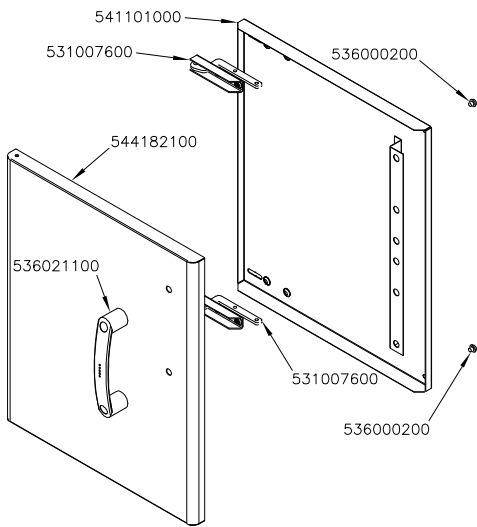

PORTE / DOORS / FLÜGELÜREN / PORTES N°≤0601

P-73/93 SX

P-73/93 DX

P-74/94 SX

P-74/94 DX

P-74/94 DX CF

560012800M00P00

Page	Pos	Code	Description
001		533094200	S/S HANDLE FOR 70/90 SERIES
001		536020900	
001		537026700	HEATING EL.13500W 230V 3 ROTAT.EL.
001		531040300	TANK FILTER/BASKET SUPPORT F18-94E
001		531041300	BASKET FOR F18-94E 280X290X150
001		531018600	BALL VALVE 1"G M-F CPM-62G
001		536023100	O-RING GASKET 31,34X3,53 VITON
001		533090000	
001		544407400	LEFT SIDE PANEL 70 LINE
001		537027400	TERMINAL BLOCK THREEPHASE 40A
001		532004100	FLUE GRID L=370 70LINE (RAF)
001		544421500	
001		533044401	M8 THREADED CAP FOR SEC.THERMOSTAT
001		536005200	INOX LEG 2" 120-180 M10
001		544407300	RIGHT SIDE PANEL 90 LINE
001		537029200	HEATING EL. 13500W 440V 3 ROTAT.EL.
001		537037100	ACOUSTIC SIGNALLER 230VAC
001		537037400	NORM.CONTACT*CLOSED TELER.35A
001		537037300	HEATING ELEMENT 00003W 330KO
001		537007200	5POLES TERMINAL BLOCK PA 27 WP NY
001		541140900	CONTROL PANEL 607090 F13-74ETX
001		541107500	CONTROL PANEL F13/18-74E
001		537001300	SAFETY THERMOST.235°C SINGLEPH+NUT
001		537001400	SAFETY THERMOSTAT 235°C THREEPHASE
001		536015900	
001		537009500	REMOTE CONTROL SWITCH 3RT102 35A 23
001		537031500	REMOTE CONTROL SWITCH 3RT102 35A 23
001		537037000	REMOTE CONTROL SWITCH 35A 400VBOBIN
001		539016400	ADHESIVE GRADUATED DISC FOR KNOB
001		536019700	BLACK KNOB \$70 PIN \$6*5
001		537000400	COMMUTATOR 1POS.SINGLEPHASE S49 16A
001		539018900	INDEX FOR KNOB
001		537001200	FIXING BRACKET FOR THERMOSTAT/COMM.
001		537000600	THERMOSTAT 90-180°C SINGLEPHASE
001		537014200	GREEN WARNING LIGHT 250V
001		537014100	WHITE WARNING LIGHT 250V
001		537024100	RED WARNING LIGHT LOW BUD 110V
001		537035400	HEATING ELEMENT 00003W 330KO
001		533038200	1" G M-F ELBOW FITTING
001		537011500	MICRO-SWITCH 16A
001		536026700	GASKET O-RING 74,61X3,53 VITON
001		536009800	GASKET O-RING 47,22X3,53 VITON
001		541116100	UPPER PLATE F18-94E
001		541116101	UPPER PLATE F18-94E
002		541100900	INNER DOOR 73
002		531007600	DOOR HINGE
002		536000200	D.12 H.4 BUMPER
002		544182500	RIGHT DOOR 73
002		536021100	BLACK HANDLE 70LINE + 2RED POINTS
002		531007800	
002		544182400	RIGHT DOOR 73