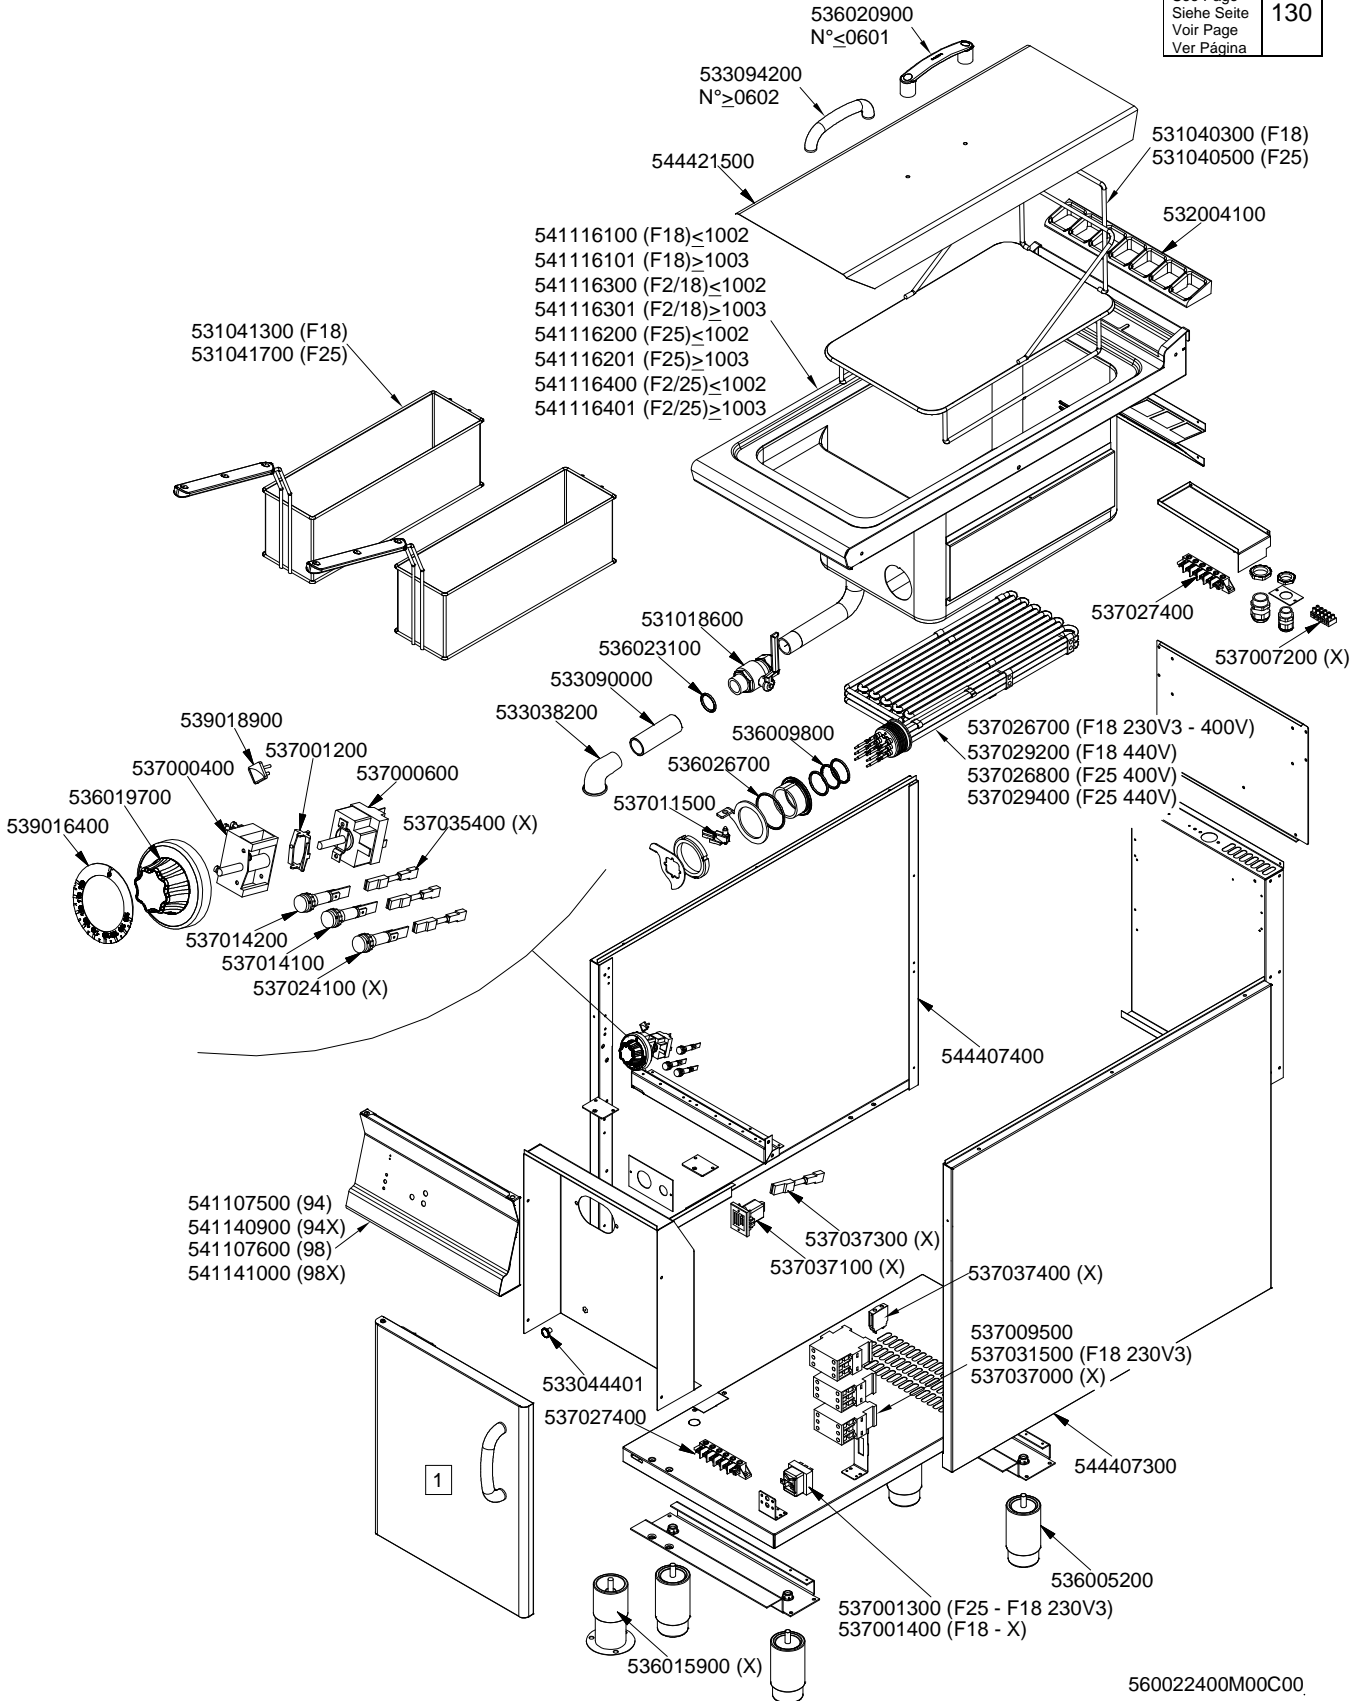

IPERLOTUS 90

ELETTRICO / ELECTRIC / ELEKTRO / ELECTRIQUE

F18-94ET F2/18-98ET F25-94ET F2/25-98ET F18-94ETX F2/18-98ETX F25-94ETX F2/25-98ETX

1	
Vedi Pagina See Page Siehe Seite Voir Page Ver Pàgina	130

560022400M00C00