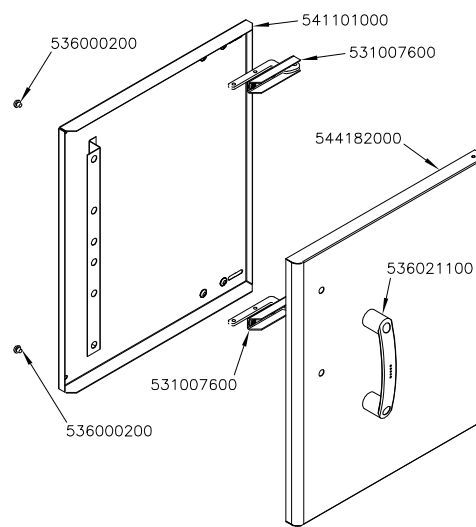

PORTE / DOORS / FLÜGELÜREN / PORTES N°≤0601

P-73/93 SX

P-73/93 DX

P-74/94 SX

P-74/94 DX

P-74/94 DX CF

560012800M00P00

Page	Pos	Code	Description
001		533094200	S/S HANDLE FOR 70/90 SERIES
001		536020900	
001		537026700	HEATING EL.13500W 230V 3 ROTAT.EL.
001		531040300	TANK FILTER/BASKET SUPPORT F18-94E
001		531041300	BASKET FOR F18-94E 280X290X150
001		531018600	BALL VALVE 1"G M-F CPM-62G
001		536023100	O-RING GASKET 31,34X3,53 VITON
001		533090000	
001		544407400	LEFT SIDE PANEL 70 LINE
001		537027400	TERMINAL BLOCK THREEPHASE 40A
001		532004100	FLUE GRID L=370 70LINE (RAF)
001		544421500	
001		533044401	M8 THREADED CAP FOR SEC.THERMOSTAT
001		536005200	INOX LEG 2" 120-180 M10
001		544407300	RIGHT SIDE PANEL 90 LINE
001		537029200	HEATING EL. 13500W 440V 3 ROTAT.EL.
001		537037100	ACOUSTIC SIGNALLER 230VAC
001		537037400	NORM.CONTACT*CLOSED TELER.35A
001		537037300	HEATING ELEMENT 00003W 330KO
001		537007200	5POLES TERMINAL BLOCK PA 27 WP NY
001		541140900	CONTROL PANEL 607090 F13-74ETX
001		541107500	CONTROL PANEL F13/18-74E
001		537001300	SAFETY THERMOST.235°C SINGLEPH+NUT
001		537001400	SAFETY THERMOSTAT 235°C THREEPHASE
001		536015900	
001		537009500	REMOTE CONTROL SWITCH 3RT102 35A 23
001		537031500	REMOTE CONTROL SWITCH 3RT102 35A 23
001		537037000	REMOTE CONTROL SWITCH 35A 400VBOBIN
001		539016400	ADHESIVE GRADUATED DISC FOR KNOB
001		536019700	BLACK KNOB \$70 PIN \$6*5
001		537000400	COMMUTATOR 1POS.SINGLEPHASE S49 16A
001		539018900	INDEX FOR KNOB
001		537001200	FIXING BRACKET FOR THERMOSTAT/COMM.
001		537000600	THERMOSTAT 90-180°C SINGLEPHASE
001		537014200	GREEN WARNING LIGHT 250V
001		537014100	WHITE WARNING LIGHT 250V
001		537024100	RED WARNING LIGHT LOW BUD 110V
001		537035400	HEATING ELEMENT 00003W 330KO
001		533038200	1" G M-F ELBOW FITTING
001		537011500	MICRO-SWITCH 16A
001		536026700	GASKET O-RING 74,61X3,53 VITON
001		536009800	GASKET O-RING 47,22X3,53 VITON
001		541116100	UPPER PLATE F18-94E
001		541116101	UPPER PLATE F18-94E
002		541100900	INNER DOOR 73
002		531007600	DOOR HINGE
002		536000200	D.12 H.4 BUMPER
002		544182500	RIGHT DOOR 73
002		536021100	BLACK HANDLE 70LINE + 2RED POINTS
002		531007800	
002		544182400	RIGHT DOOR 73