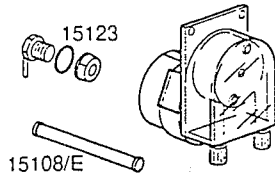

ACCESSORI

COD.15108/C
8 litri/h