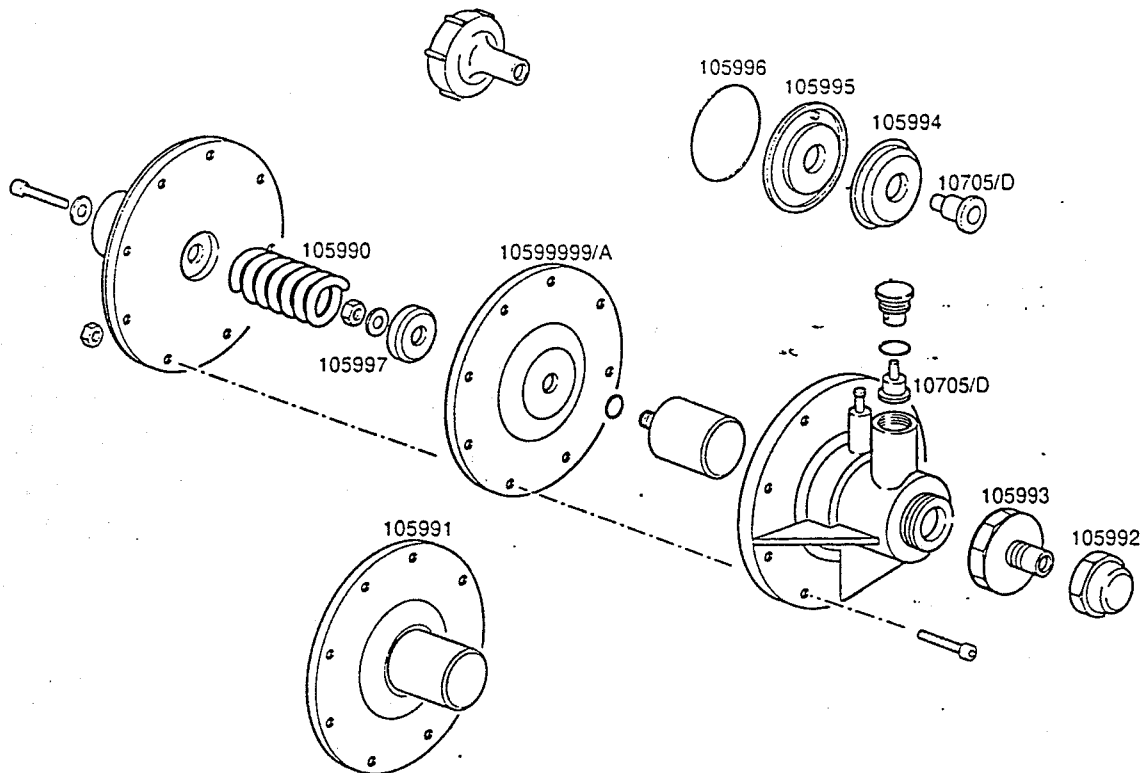

COD.C105
500x500 mm

COD.C09
500x500 mm

COD.C26
500x500 mm

COD.C23
500x500 mm

COD.C121
400x400 mm

	TAVOLA	REV
	DS	00
Dosatore brillantante Cod.10599999		

	TAVOLA	REV
	DS	00
Dosatore brillantante Cod.10705-10799		