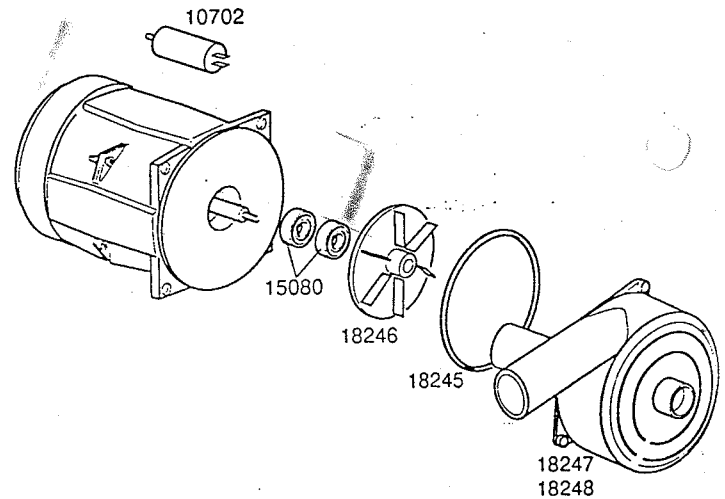

TAVOLA	REV
PS	00

POMPE LAVAGGIO

POMPA LAVAGGIO

Cod.	HP	Voltaggio
10501/A	0.10	230Vac 50Hz

POMPA LAVAGGIO

Cod.	HP	Voltaggio
18242	0.33	230Vac 50Hz
18243	0.33	230Vac 50Hz

POMPA LAVAGGIO

Cod.	HP	Voltaggio
135501	0.33	230Vac 50Hz