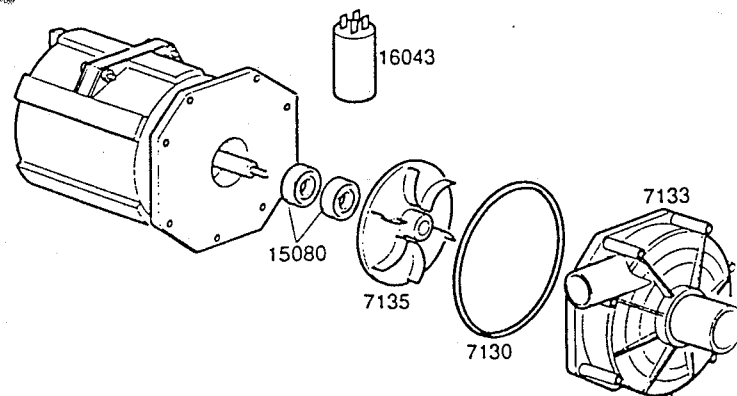

POMPA LAVAGGIO

Cod.	HP	Voltaggio
16042	0.40	230Vac 50Hz

TAVOLA	REV
PSA	00

POMPE LAVAGGIO

POMPA LAVAGGIO

Cod.	HP	Voltaggio
16176	0.50	230Vac 50Hz

POMPA LAVAGGIO

Cod.	HP	Voltaggio
26176	0.60	230Vac 50Hz