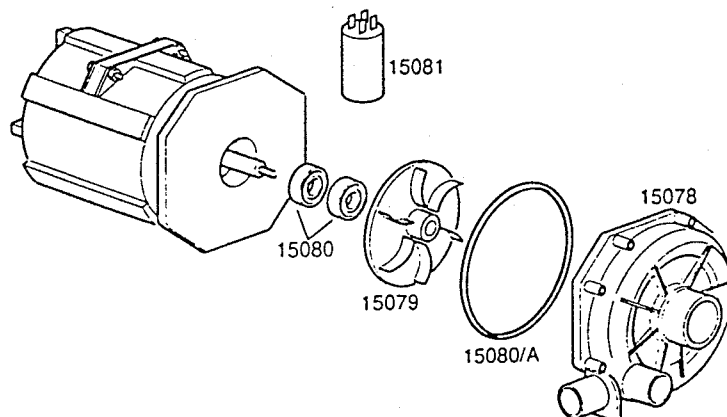

POMPA LAVAGGIO

Cod.	HP	Voltaggio
150908	0.70	230Vac 50Hz

POMPA LAVAGGIO

Cod.	HP	Voltaggio
15908	0.75	230Vac 50Hz

TAVOLA	REV
PSB	00

POMPE LAVAGGIO

POMPA LAVAGGIO

Cod.	HP	Voltaggio
15908/A	0.75	230Vac 50Hz