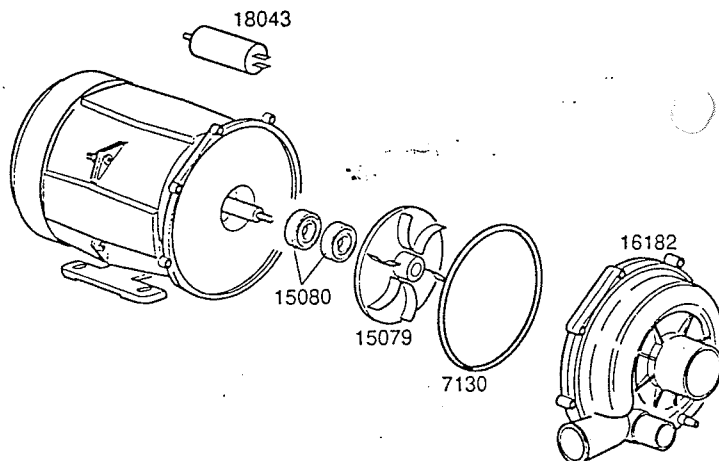

POMPA LAVAGGIO

Cod.	HP	Voltaggio
16042	0.40	230Vac 50Hz

TAVOLA	REV
PSA	00

POMPE LAVAGGIO

POMPA LAVAGGIO

Cod.	HP	Voltaggio
16176	0.50	230Vac 50Hz

POMPA LAVAGGIO

Cod.	HP	Voltaggio
26176	0.60	230Vac 50Hz