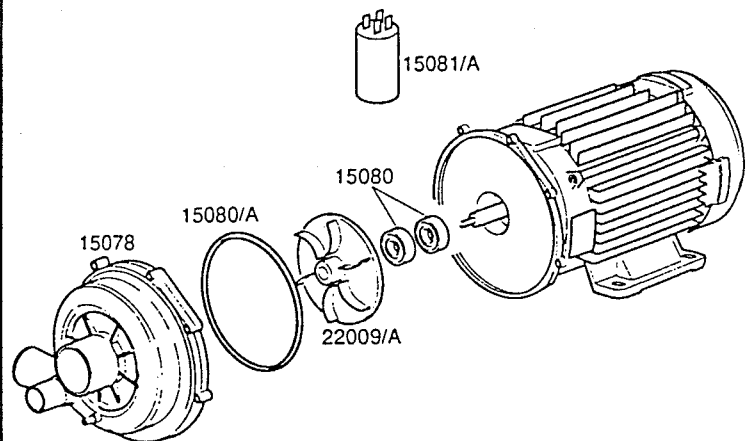

POMPA LAVAGGIO

Cod.	HP	Voltaggio
15913	1.2	230Vac 50Hz

POMPA LAVAGGIO

Cod.	HP	Voltaggio
15913/A	1.2	230Vac 50Hz

POMPA LAVAGGIO

Cod.	HP	Voltaggio
22009	1.5	230Vac 50Hz

TAVOLA	REV
PSC	00

POMPE LAVAGGIO