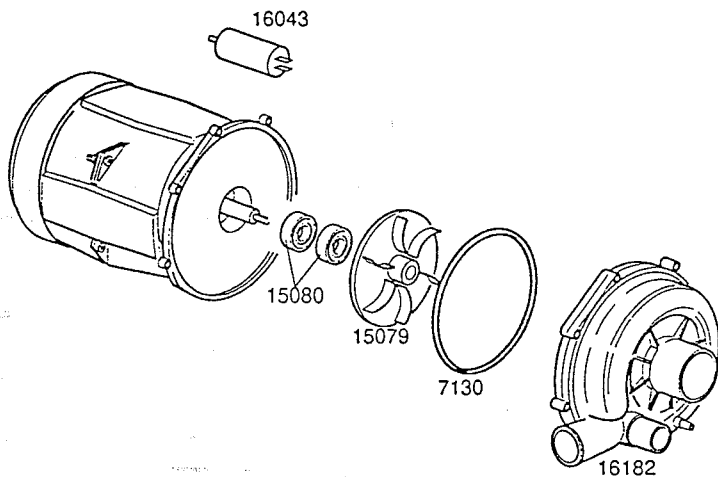

POMPA LAVAGGIO

Cod.	HP	Voltaggio
16042	0.40	230Vac 50Hz

TAVOLA	REV
PSA	00

POMPE LAVAGGIO

POMPA LAVAGGIO

Cod.	HP	Voltaggio
16176	0.50	230Vac 50Hz

POMPA LAVAGGIO

Cod.	HP	Voltaggio
26176	0.60	230Vac 50Hz