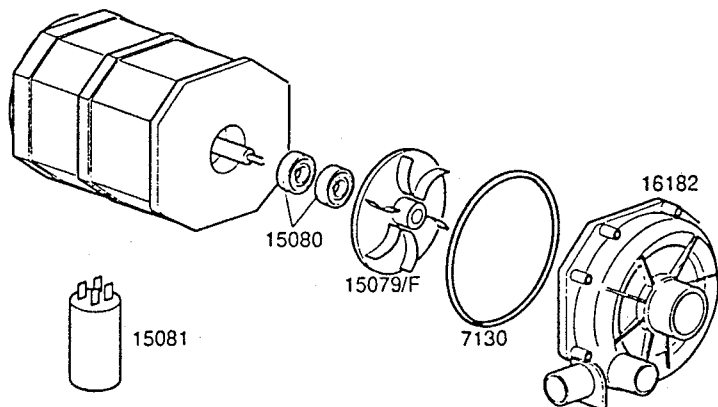

POMPA LAVAGGIO

Cod.	HP	Voltaggio
150908	0.70	230Vac 50Hz