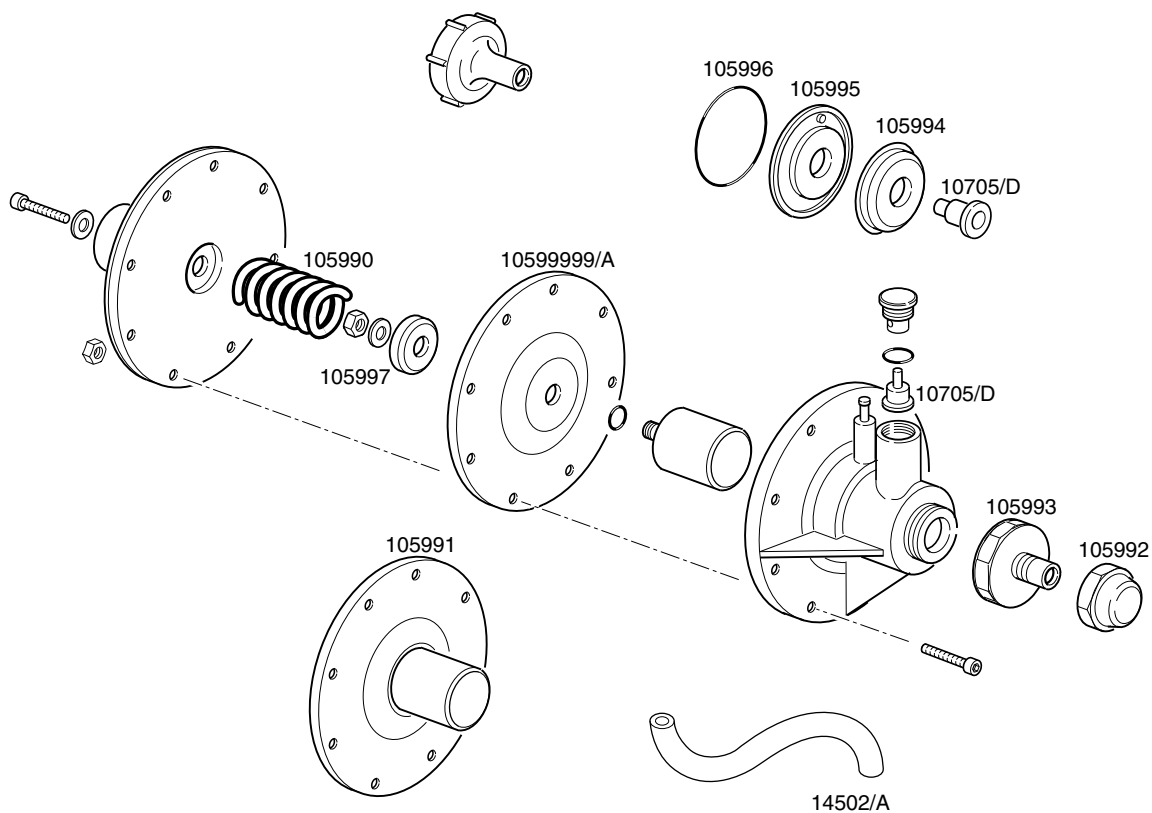

TAVOLA REV

IT9510

00

Dosatore brillantante
Cod.1059999