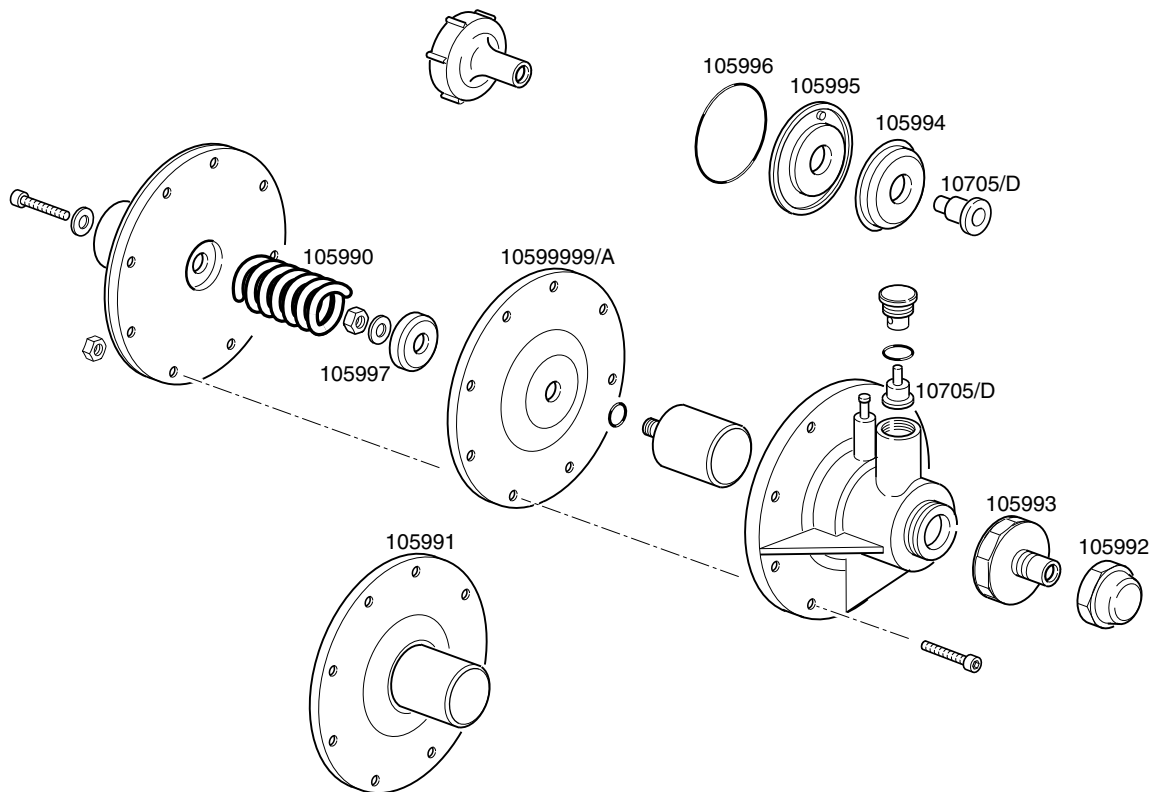

COD.C92

COD.575005

TAVOLA

REV

IT9170

00

Dosatore brillantante
Cod.1059999

TAVOLA REV