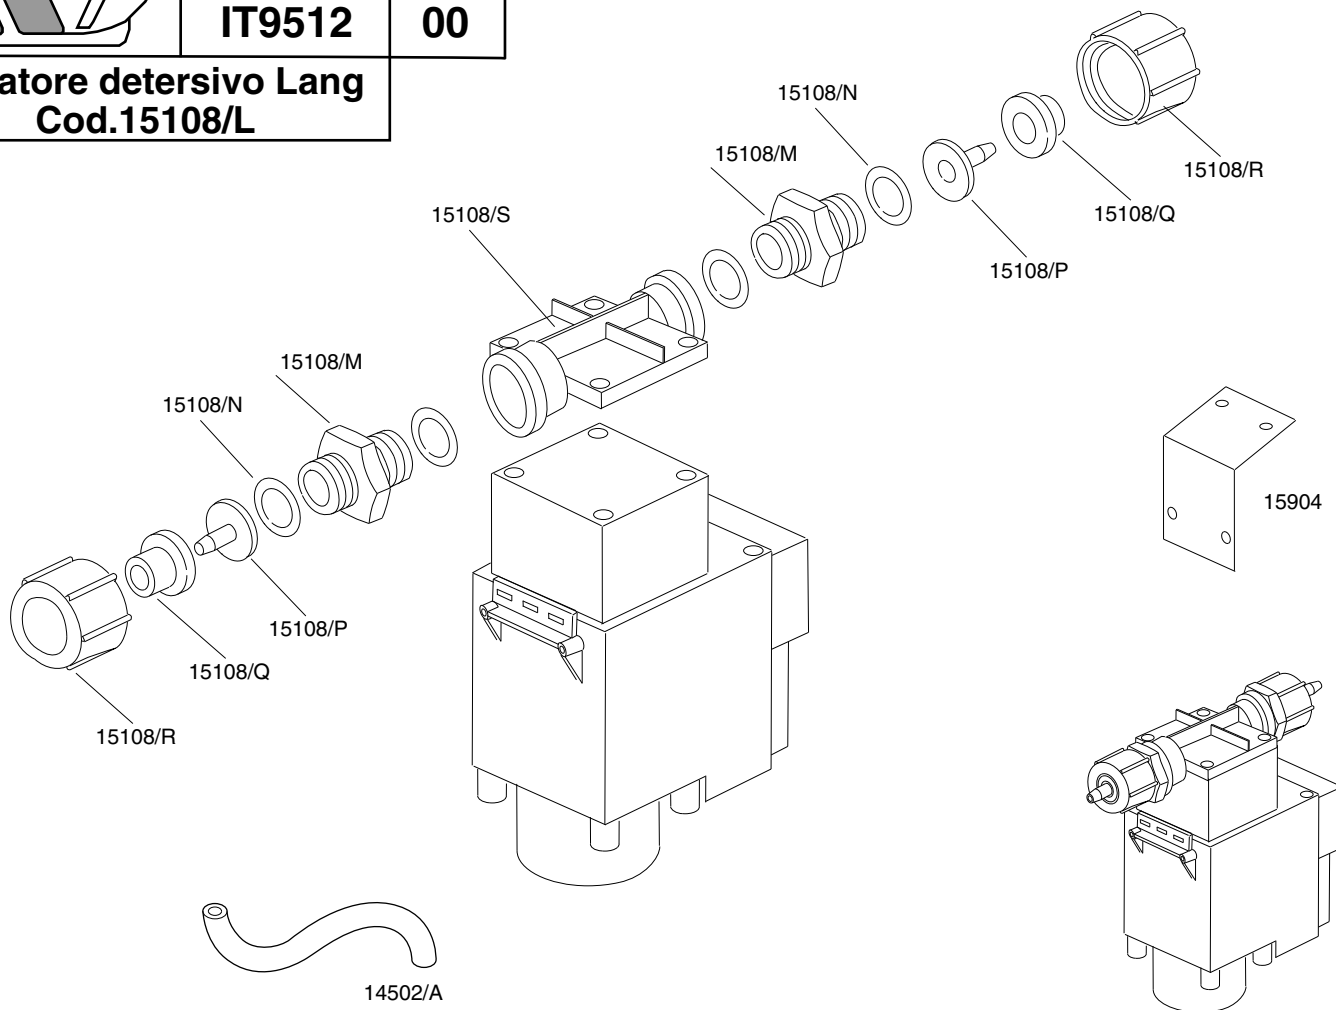

TAVOLA	REV
IT9512	00

Dosatore deterensivo Lang
Cod.15108/L