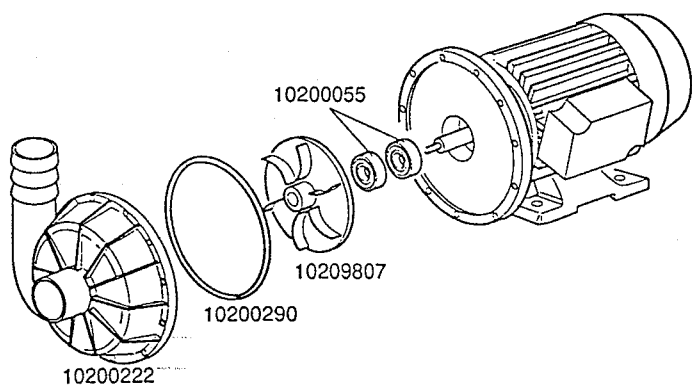

TAVOLA	REV
PSC	00

POMPE LAVAGGIO

POMPA LAVAGGIO

Cod.	HP	Voltaggio
10300057	1,5	220-380Vac 50Hz
10300032	1,5	240-415Vac 50Hz

POMPA LAVAGGIO

Cod.	HP	Voltaggio
-----	---	-----

POMPA LAVAGGIO

Cod.	HP	Voltaggio
-----	---	-----

POMPA LAVAGGIO

Cod.	HP	Voltaggio
-----	---	-----