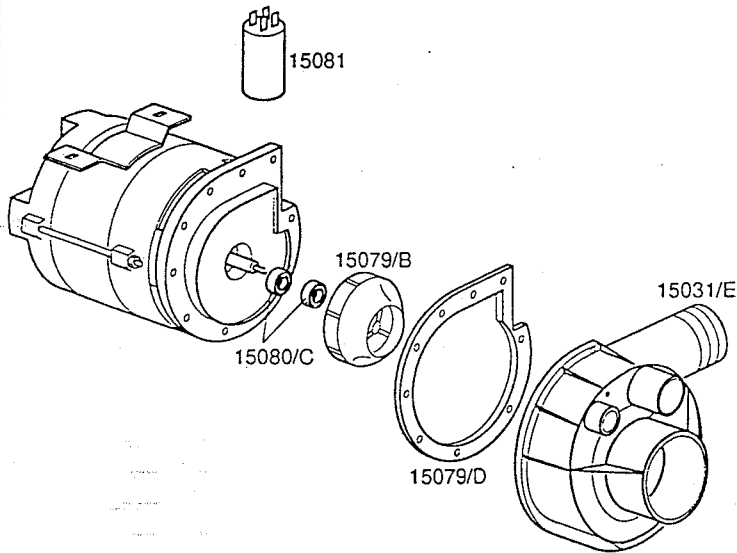

POMPA LAVAGGIO

Cod.	HP	Voltaggio
150908	0.70	230Vac 50Hz

POMPA LAVAGGIO

Cod.	HP	Voltaggio
15908	0.75	230Vac 50Hz

TAVOLA	REV
PSB	00

POMPE LAVAGGIO

POMPA LAVAGGIO

Cod.	HP	Voltaggio
15908/A	0.75	230Vac 50Hz