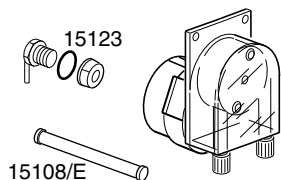

TAVOLA
IT9171

REV
00

ACCESSORI
LAVAGGETTI

COD.15108
15 litri/h

COD.15101

COD.15100

COD.10900001

COD.10200112