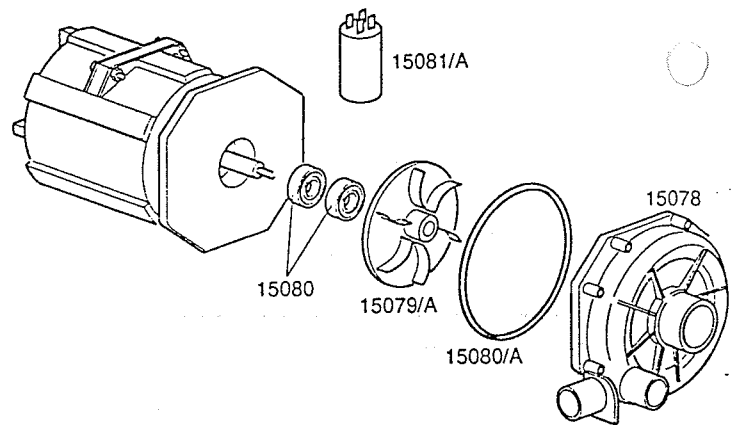

POMPA LAVAGGIO

Cod.	HP	Voltaggio
15913	1.2	230Vac 50Hz