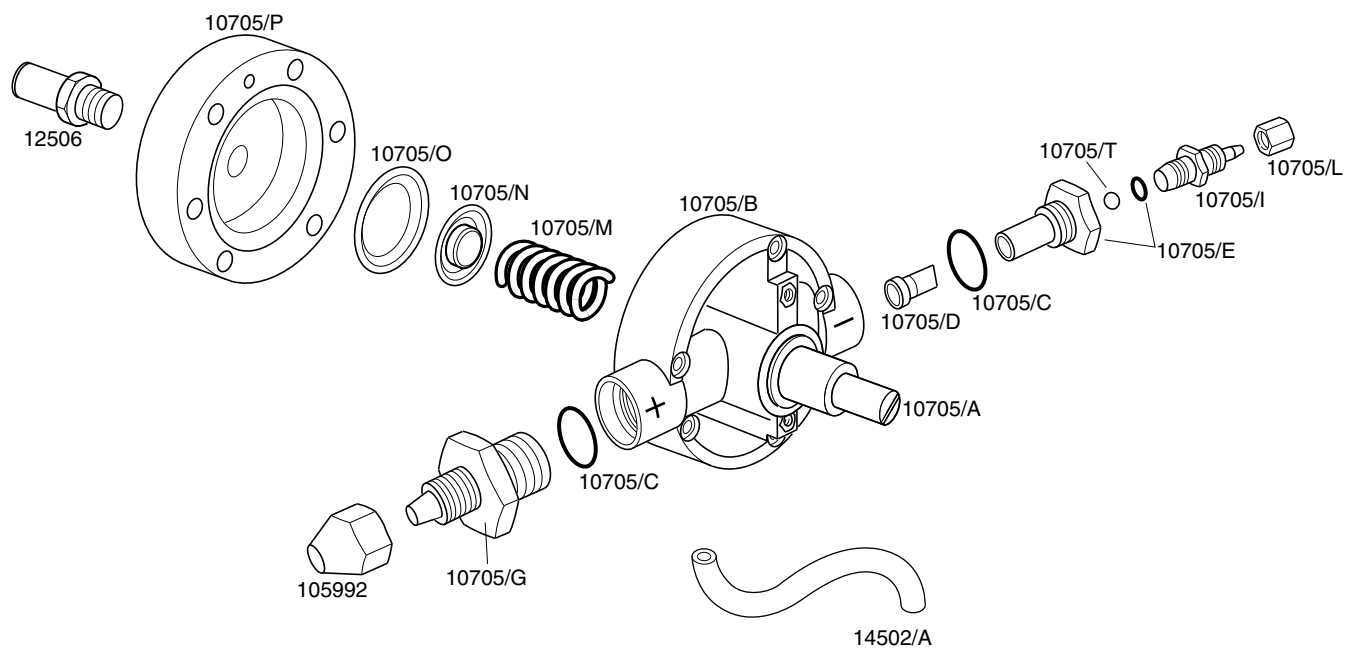

Dosatore brillantante
Cod.10705