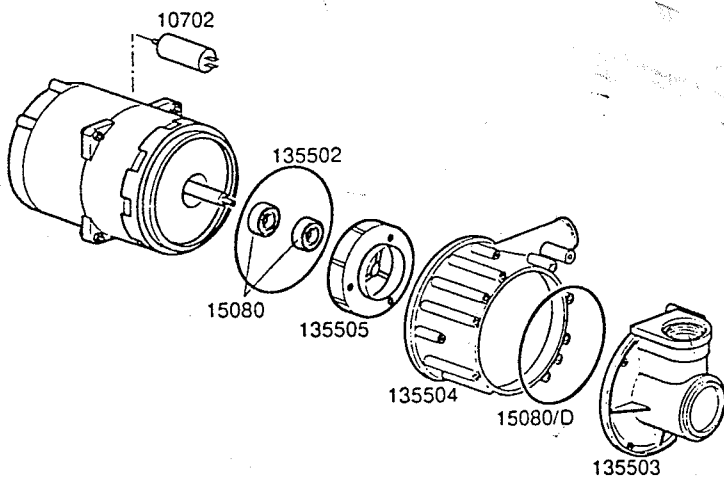

TAVOLA	REV
PS	00

POMPE LAVAGGIO

POMPA LAVAGGIO

Cod.	HP	Voltaggio
10501/A	0.10	230Vac 50Hz

POMPA LAVAGGIO

Cod.	HP	Voltaggio
18242	0.33	230Vac 50Hz
18243	0.33	230Vac 50Hz

POMPA LAVAGGIO

Cod.	HP	Voltaggio
135501	0.33	230Vac 50Hz