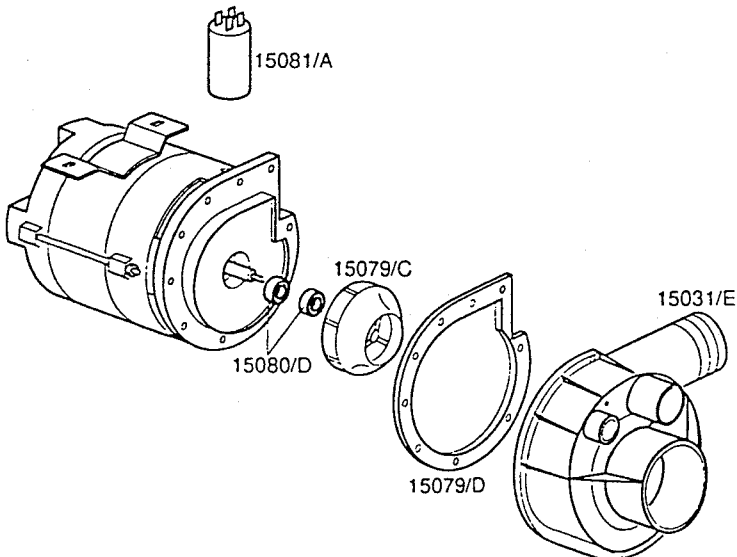

POMPA LAVAGGIO

Cod.	HP	Voltaggio
15913/A	1.2	230Vac 50Hz