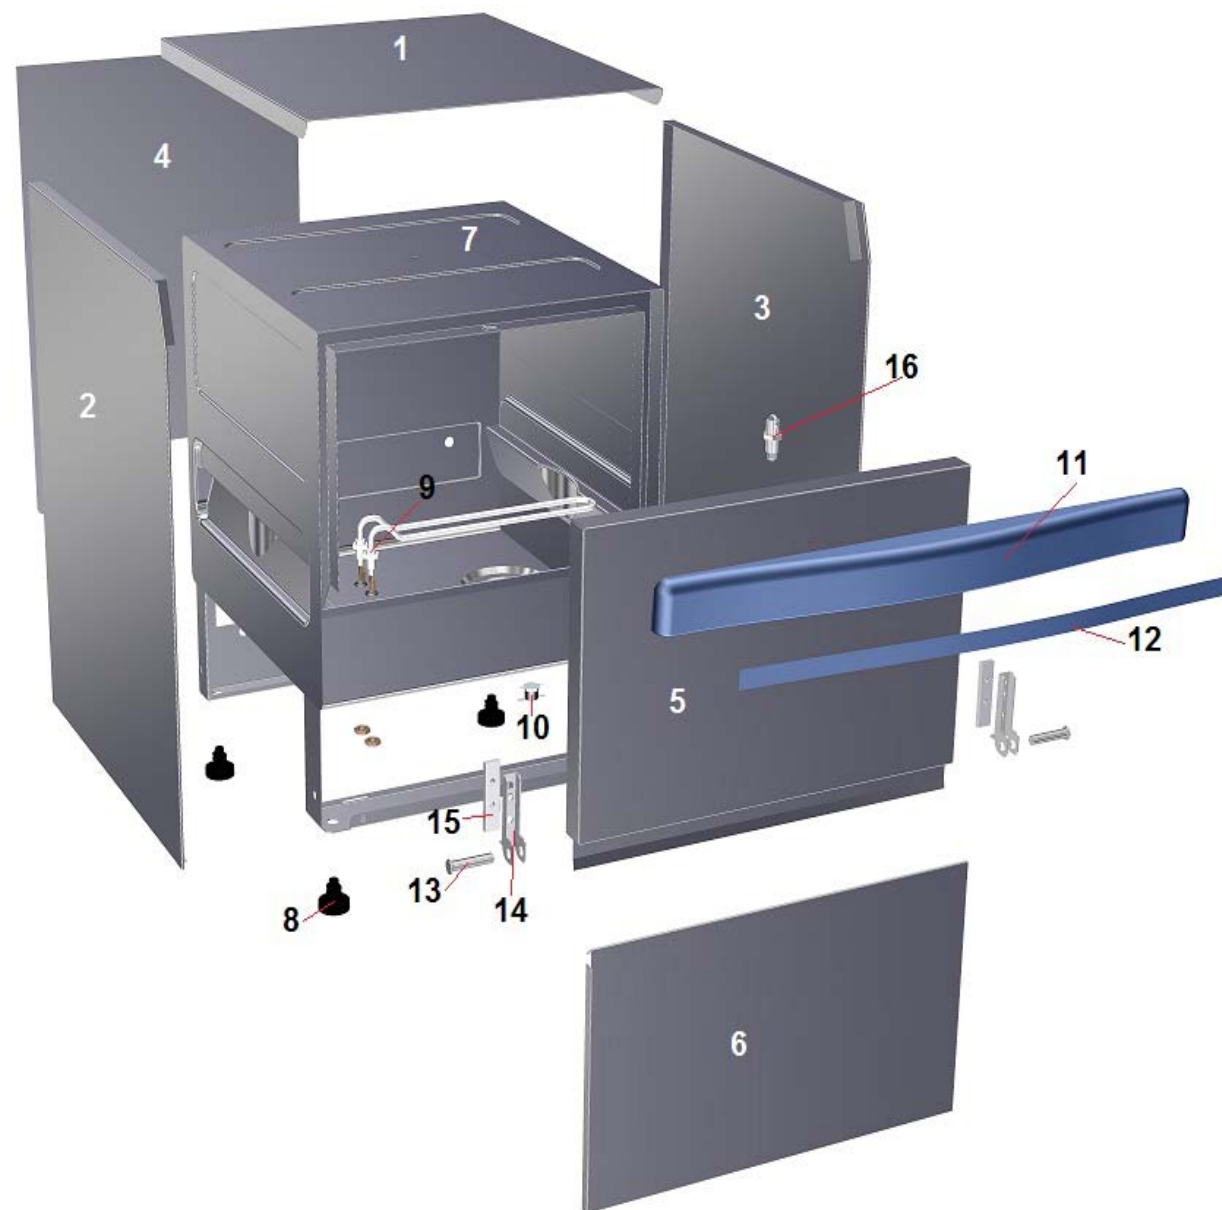

LAV.S045 S045PS PLUS- 230/1/50

POS	CODE	DESCRIPTION
1	906982	PANN. SUP. S045 INCLINATO
2	906984	PANN. LAT. S045 SX INCL.
3	906985	PANN. LAT. S045 DX INCL.
4	906978	PANN. POST. S045
5	905081	PORTA S045 CON M.P.
6	906980	PANN. INF. S045
7	901799	VASCA + BAS. S045
8	905000	PIEDINO LAVAGGIO PVC NEW
9	905771	RESIST. VASCA 1,6 Kw 230V
10	907244	TERMOSTATO VASCA 55° PASTIGLIA
11	903932	MANIGLIA PLASTICA L.460
12	901662	PROFILO MANIGLIA SILANOS N45-700
13	904795	PERNO PORTA
14	901245	CERNIERA PORTA DA 020 A 700
15	909920	RINFORZO PORTA FILETTATO
16	906121	SCROCCHETTO CON ROTELLA + DADO

LAV.S045 S045PS PLUS- 400/3/50

POS	CODE	DESCRIPTION
1	907243	TERMOSTATO SICUR.95°
2	905521	RESIST. BOILER 3 Kw 230V+OR
3	TR0440	TERMOSTATO BOILER 0/90 LAVASTOVIGLIE
4	903982	MANOPOLA TERMOSTATO 0/90°
5	900339	BOILER S045-S050
6	905382	RACC. 3 VIE RISCIAQUO
7	905434	RACC. 3 VIE DOSATORE SU POMPA
8	907279	TUBO SILICONE 4x7
9	902013	DOSATORE BRILL. SU POMPA SEKO
10	902046	TUBO CRYSTAL TRASP. 4x7
11	906621	PESO+FILTRO POMPETTA DET./BRILL.
12	902390	ELETTROVALVOLA 1 VIA
13	907344	TUBO CARICO 90° 1500mm