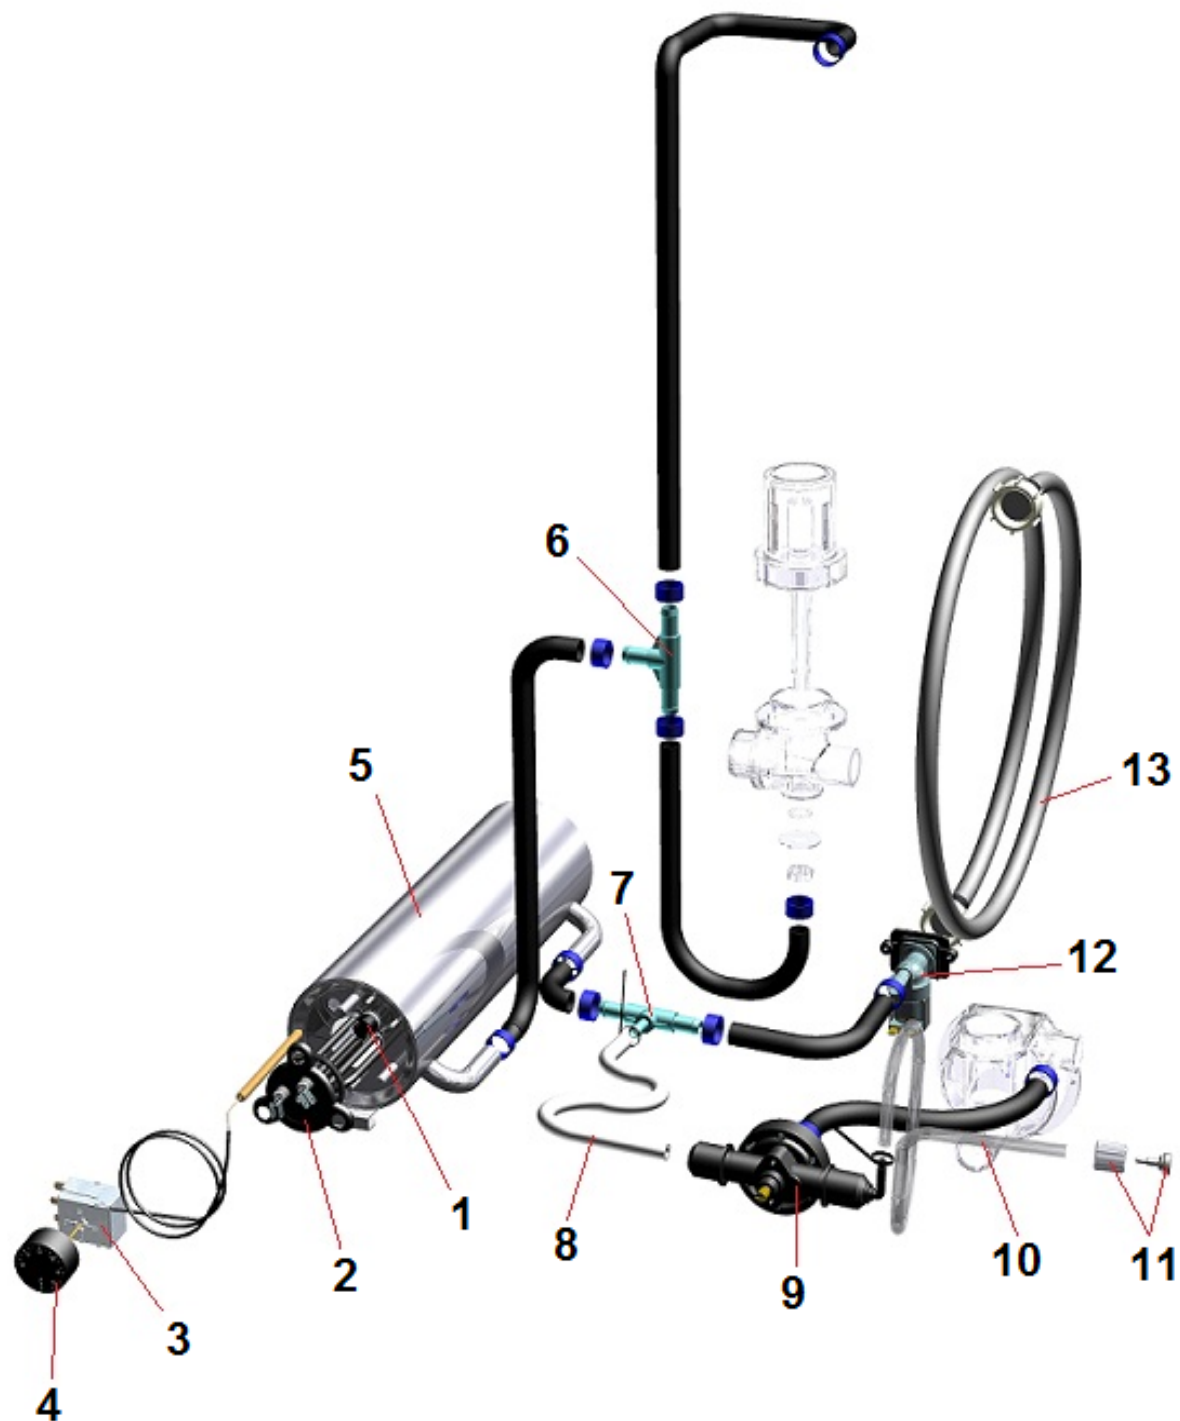

LAV.S045 S045PS PLUS- 400/3/50

POS	CODE	DESCRIPTION
1	907243	TERMOSTATO SICUR.95°
2	905521	RESIST. BOILER 3 Kw 230V+OR
3	TR0440	TERMOSTATO BOILER 0/90 LAVASTOVIGLIE
4	903982	MANOPOLA TERMOSTATO 0/90°
5	900339	BOILER S045-S050
6	905382	RACC. 3 VIE RISCIAQUO
7	905434	RACC. 3 VIE DOSATORE SU POMPA
8	907279	TUBO SILICONE 4x7
9	902013	DOSATORE BRILL. SU POMPA SEKO
10	902046	TUBO CRYSTAL TRASP. 4x7
11	906621	PESO+FILTRO POMPETTA DET./BRILL.
12	902390	ELETTROVALVOLA 1 VIA
13	907344	TUBO CARICO 90° 1500mm

LAV.S045 S045PS PLUS - 230/1/50

POS	CODE	DESCRIPTION
1	902266	POMPA 0,27 kW 230/1/50 SERIE S
2	903302	GUARN. ASPIR.MANDATA POMPA SERIE S/E
3	902133	GHIERA INOX 1" 1/2 POMPA SERIE S/E
4	902271	FILTRO FILETTATO CORPO POMPA SERIE S/E
5	902273	FILTRO ASPIRAZIONE SERIE S/E
6	902276	TROPPO PIENO H159 SERIE S/E
7	905452	PORTAGOMMA RISCIAQUO 90° 020-024-030
8	903351	GUARN. FIBRA RACCORDO RISCIAQ. SUP
9	908771	PERNO GIRANTE RISC. PLASTICA
10	904765	PERNO GIRANTE LAV. SUP/INF 32mm
11	902268	MOZZO INF. LAV/RISC.SERIE S/E
12	901745	CONDENSATORE 5 μ f
13	906222	OR VALVOLA ANTIRIFLUSSO_RISCIAQUO
14	903303	GUARN. RISCIAQUO POMPA SERIE S/E
15	904526	DADO ES.17 1/4 PPL
16	907440	TUBO SCARICO \varnothing 24 1500mm
17	906006	RONDELLA ROMPIG. SERIE S/E
		VERSIONE CON POMPA SCARICO (PS)
18	907439	TUBO SCARICO \varnothing 19 90° 2000 PS + CURVA
19	902328	POMPA SCARICO MAGNETICA
20	905414	TRONCHETTO RACCORDO PS SERIE S/E
21	902274	TROPPO PIENO H154 SERIE S/E