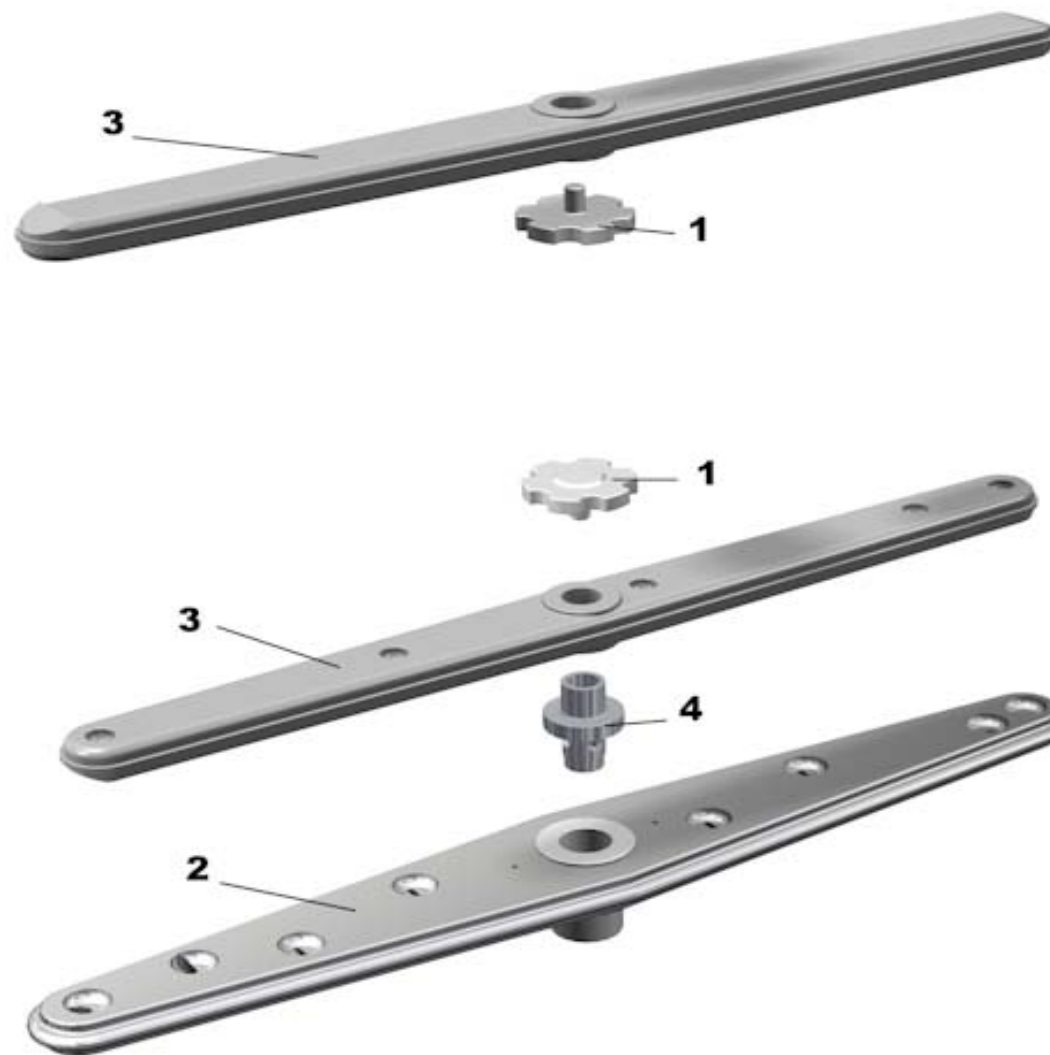

LAV.S045 S045PS PLUS - 400/3/50

POS	CODE	DESCRIPTION
1	902880	GHIRA FERMO GIRANTI
2	903106	GIRANTE LAV.3 CON MOZZO
3	907957	GIRANTE RISC. 3 PPL
4	908771	PERNO GIRANTE RISC. PLASTICA