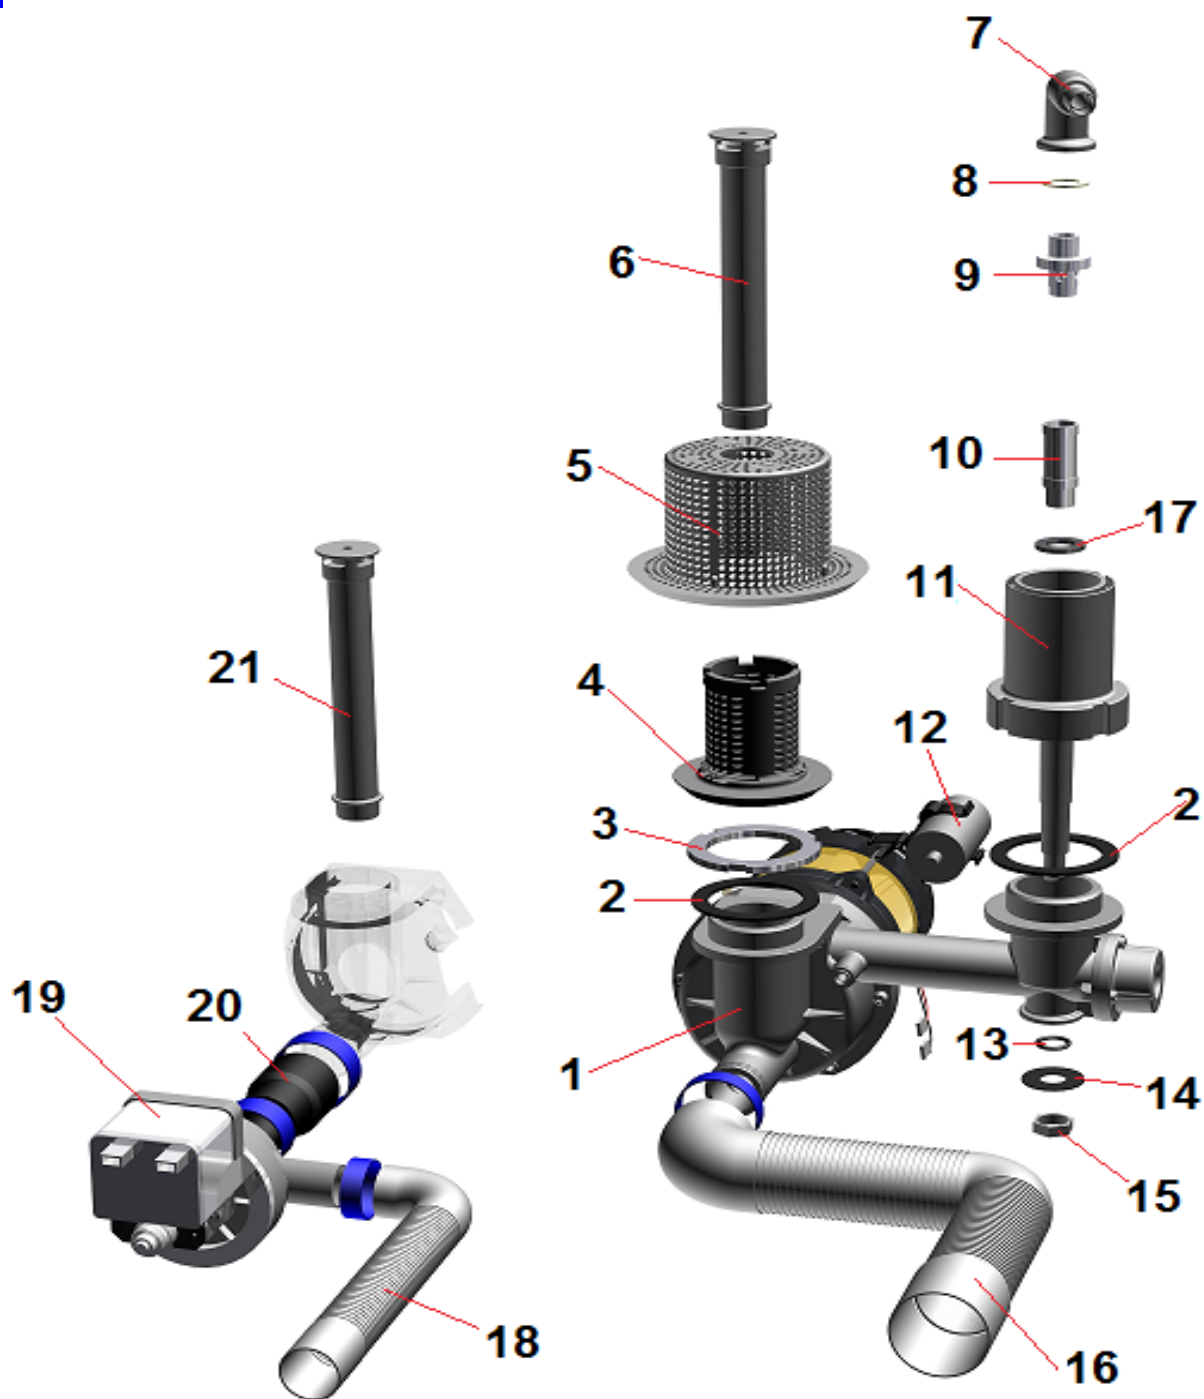

LAV.S045 S045PS PLUS - 230/1/50

POS	CODE	DESCRIPTION
1	902266	POMPA 0,27 kW 230/1/50 SERIE S
2	903302	GUARN. ASPIR.MANDATA POMPA SERIE S/E
3	902133	GHIERA INOX 1" 1/2 POMPA SERIE S/E
4	902271	FILTRO FILETTATO CORPO POMPA SERIE S/E
5	902273	FILTRO ASPIRAZIONE SERIE S/E
6	902276	TROPPO PIENO H159 SERIE S/E
7	905452	PORTAGOMMA RISCIAQUO 90° 020-024-030
8	903351	GUARN. FIBRA RACCORDO RISCIAQ. SUP
9	908771	PERNO GIRANTE RISC. PLASTICA
10	904765	PERNO GIRANTE LAV. SUP/INF 32mm
11	902268	MOZZO INF. LAV/RISC.SERIE S/E
12	901745	CONDENSATORE 5 μf
13	906222	OR VALVOLA ANTIRIFLUSSO_RISCIAQUO
14	903303	GUARN. RISCIAQUO POMPA SERIE S/E
15	904526	DADO ES.17 1/4 PPL
16	907440	TUBO SCARICO $\varnothing$ 24 1500mm
17	906006	RONDELLA ROMPIG. SERIE S/E
		VERSIONE CON POMPA SCARICO (PS)
18	907439	TUBO SCARICO $\varnothing$ 19 90° 2000 PS + CURVA
19	902328	POMPA SCARICO MAGNETICA
20	905414	TRONCHETTO RACCORDO PS SERIE S/E
21	902274	TROPPO PIENO H154 SERIE S/E